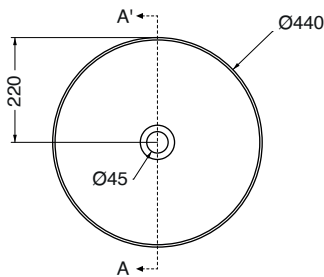

Descrizione / Description :

Lavabo appoggio / Counter-top basin
44x44Xh18 cm_Cod: 15070

Dotazione / Equipment :

Piletta in ceramica 75 mm inclusa /
Ceramic drain 75 mm included

Complementi / Complements :

40080/100/120/140/160_Piano d'appoggio per lavabi /
Top for basin

Disegno Tecnico / Technical Drawings :

VISTA IN PIANTA

SEZIONE A-A'

VISTA FRONTALE

Caratteristiche / Characteristics :

Tipologia / Typology : lavabo appoggio

Dimensioni / Dimension : 44x44xh18 cm

Peso / Weight : 18 Kg

Colori ceramica / Ceramic color :

Lustri

Colori lucidi / Glossy colors :

01
Bianco Lucido
Glossy White

02
Tramonto Lucido
Glossy Tramonto

03
Lago Lucido
Glossy Lago