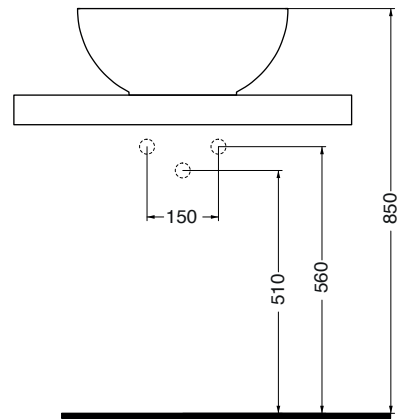

Descrizione / Description :

Lavabo appoggio / Counter-top basin
44x44Xh18 cm_Cod: 15070

Dotazione / Equipment :

Piletta in ceramica 75 mm inclusa /
Ceramic drain 75 mm included

Complementi / Complements :

40080/100/120/140/160_Piano d'appoggio per lavabi /
Top for basin

Disegno Tecnico / Technical Drawings :

VISTA IN PIANTA

SEZIONE A-A'

VISTA FRONTALE

Caratteristiche / Characteristics :

Tipologia / Typology : lavabo appoggio

Dimensioni / Dimension : 44x44xh18 cm

Peso / Weight : 18 Kg

Colori ceramica / Ceramic color :

Lustri

Colori lucidi / Glossy colors :

01
Bianco Lucido
Glossy White

02
Tramonto Lucido
Glossy Tramonto

03
Lago Lucido
Glossy Lago