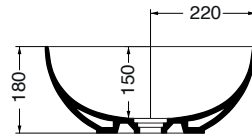

Descrizione / Description :

Lavabo appoggio / Counter-top basin
44x44Xh18 cm_Cod: 15070

Dotazione / Equipment :

Piletta in ceramica 75 mm inclusa /
Ceramic drain 75 mm included

Complementi / Complements :

40080/100/120/140/160_Piano d'appoggio per lavabi /
Top for basin

Disegno Tecnico / Technical Drawings :

VISTA IN PIANTA

SEZIONE A-A'

VISTA FRONTALE

Caratteristiche / Characteristics :

Tipologia / Typology : lavabo appoggio

Dimensioni / Dimension : 44x44xh18 cm

Peso / Weight : 18 Kg

Colori ceramica / Ceramic color :

Lustri

Colori lucidi / Glossy colors :

01
Bianco Lucido
Glossy White

02
Tramonto Lucido
Glossy Tramonto

03
Lago Lucido
Glossy Lago