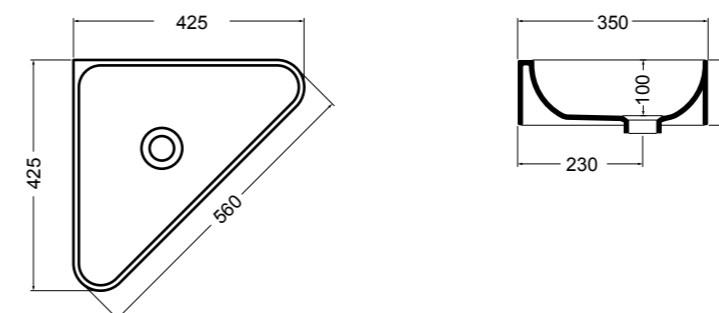

WS078 SINK lavabo sottopiano 56 cm_SINK undertop basin 56 cm

WS15 PRISMA lavabo incasso 61 cm_PRISMA inset basin 61 cm

WS088 NORMAL lavabo da appoggio e sospeso 45 cm_counter-top and wall hung basin 45 cm

WS101 NORMAL lavabo 01C da appoggio e sospeso 35,5 cm_ NORMAL 01C counter-top and wall hung basin 35,5 cm

WS102 NORMAL lavabo 01S da appoggio 36 cm_ NORMAL 01S counter-top basin 36 cm

WS103 NORMAL lavabo 02C da appoggio e sospeso 35 cm_ NORMAL 02C counter-top and wall hung basin 35 cm**WS104** NORMAL lavabo 02S da appoggio 35,5 cm_ NORMAL 02S counter-top basin 35,5 cm**WS105** NORMAL lavabo 03C da appoggio Ø 35 cm_ NORMAL 03C counter-top basin Ø 35 cm**WS106** NORMAL lavabo 03S da appoggio Ø 35 cm_ NORMAL 03S counter-top basin Ø 35 cm**WS107** NORMAL lavabo 04C da appoggio 42,5 cm_ NORMAL 04C counter-top basin 42,5 cm**WS108** NORMAL lavabo 04S da appoggio 42,5 cm_ NORMAL 04S counter-top basin 42,5 cm

WS109 NORMAL lavabo sospeso, incasso e da appoggio 100 cm_NORMAL wall hung, inset and counter-top basin 100 cm**WS111** NORMAL lavabo sospeso, incasso e da appoggio 60 cm_NORMAL wall hung, inset and counter-top basin 60 cm**WS110** NORMAL lavabo sospeso, incasso e da appoggio 80 cm_NORMAL wall hung, inset and counter-top basin 80 cm**WS112** NORMAL lavabo semincasso 35 cm_NORMAL semi-recessed basin 35 cm

WS113 NORMAL lavabo semincasso 45 cm_NORMAL semi-recessed basin 45 cm

WS107 NORMAL lavabo da appoggio 42 cm_NORMAL counter-top basin 42 cm

WS115 NORMAL lavabo sospeso 42 cm_NORMAL wall hung basin 42 cm

WS116 NORMAL lavabo sospeso e da appoggio 70 cm_NORMAL wall hung and counter-top basin 70 cm