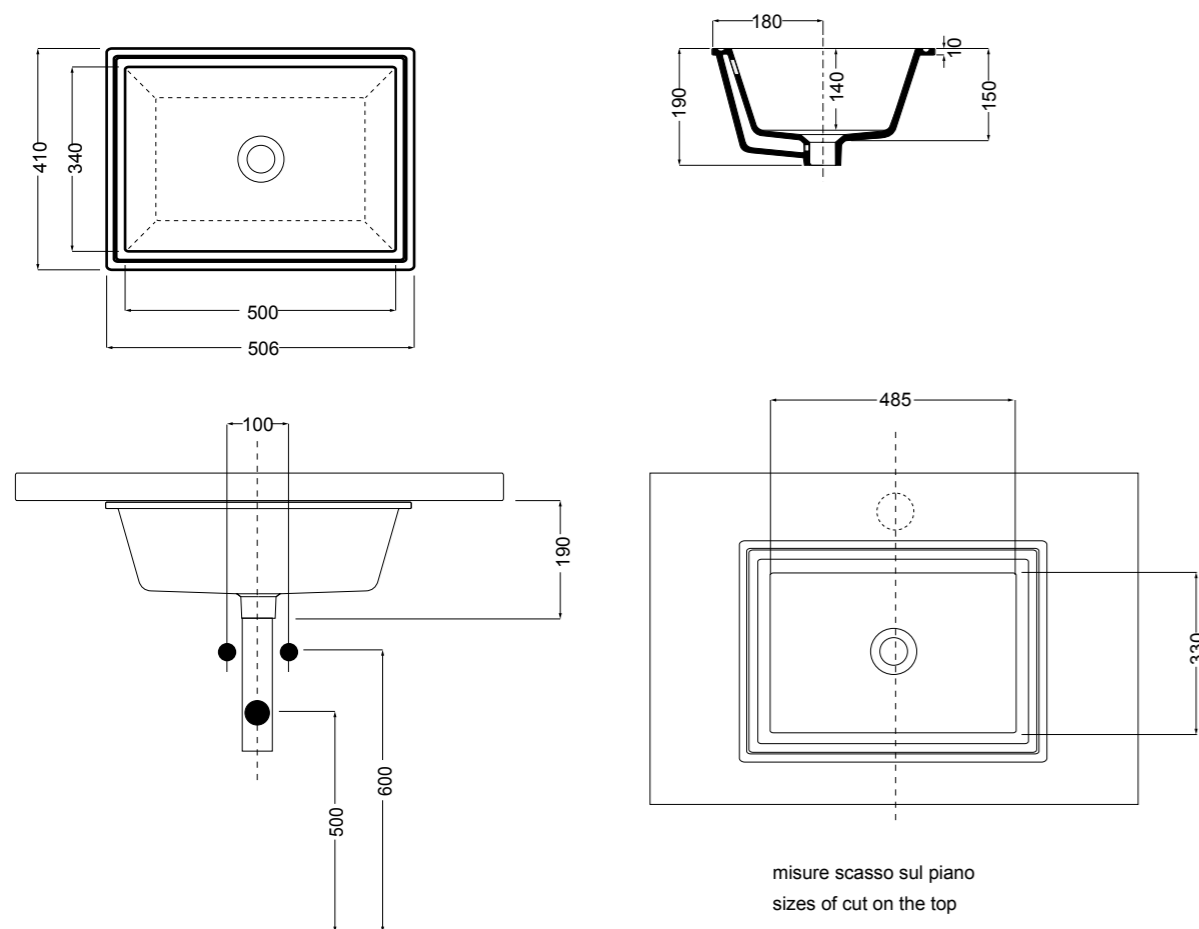

WS078 SINK lavabo sottopiano 56 cm_SINK undertop basin 56 cm

WS15 PRISMA lavabo incasso 61 cm_PRISMA inset basin 61 cm

WS088 NORMAL lavabo da appoggio e sospeso 45 cm_counter-top and wall hung basin 45 cm

WS101 NORMAL lavabo 01C da appoggio e sospeso 35,5 cm_ NORMAL 01C counter-top and wall hung basin 35,5 cm

WS102 NORMAL lavabo 01S da appoggio 36 cm_ NORMAL 01S counter-top basin 36 cm

WS103 NORMAL lavabo 02C da appoggio e sospeso 35 cm_ NORMAL 02C counter-top and wall hung basin 35 cm**WS104** NORMAL lavabo 02S da appoggio 35,5 cm_ NORMAL 02S counter-top basin 35,5 cm**WS105** NORMAL lavabo 03C da appoggio Ø 35 cm_ NORMAL 03C counter-top basin Ø 35 cm**WS106** NORMAL lavabo 03S da appoggio Ø 35 cm_ NORMAL 03S counter-top basin Ø 35 cm**WS107** NORMAL lavabo 04C da appoggio 42,5 cm_ NORMAL 04C counter-top basin 42,5 cm**WS108** NORMAL lavabo 04S da appoggio 42,5 cm_ NORMAL 04S counter-top basin 42,5 cm

WS109 NORMAL lavabo sospeso, incasso e da appoggio 100 cm_NORMAL wall hung, inset and counter-top basin 100 cm**WS111** NORMAL lavabo sospeso, incasso e da appoggio 60 cm_NORMAL wall hung, inset and counter-top basin 60 cm**WS110** NORMAL lavabo sospeso, incasso e da appoggio 80 cm_NORMAL wall hung, inset and counter-top basin 80 cm**WS112** NORMAL lavabo semincasso 35 cm_NORMAL semi-recessed basin 35 cm

WS113 NORMAL lavabo semincasso 45 cm_NORMAL semi-recessed basin 45 cm

WS107 NORMAL lavabo da appoggio 42 cm_NORMAL counter-top basin 42 cm

WS115 NORMAL lavabo sospeso 42 cm_NORMAL wall hung basin 42 cm

WS116 NORMAL lavabo sospeso e da appoggio 70 cm_NORMAL wall hung and counter-top basin 70 cm