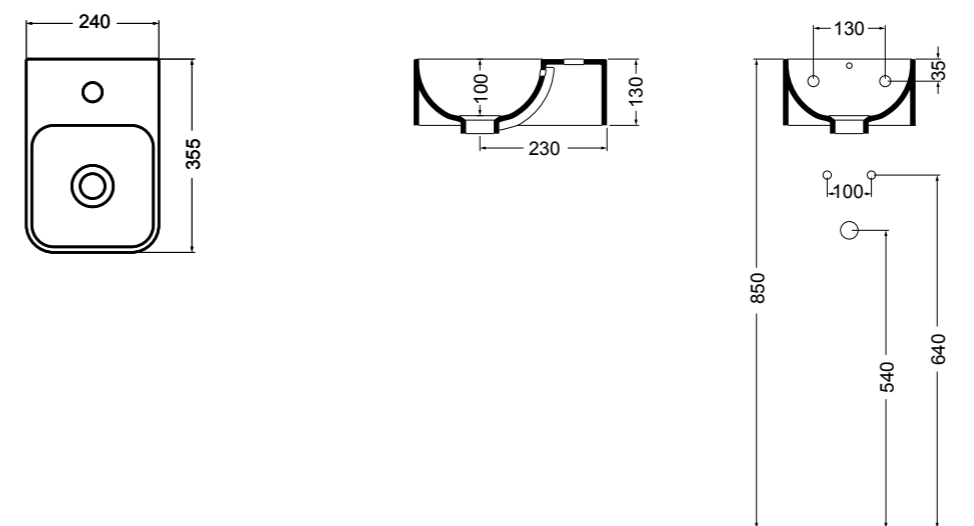

WS078 SINK lavabo sottopiano 56 cm_SINK undertop basin 56 cm

WS15 PRISMA lavabo incasso 61 cm_PRISMA inset basin 61 cm

WS088 NORMAL lavabo da appoggio e sospeso 45 cm_counter-top and wall hung basin 45 cm

WS101 NORMAL lavabo 01C da appoggio e sospeso 35,5 cm_ NORMAL 01C counter-top and wall hung basin 35,5 cm

WS102 NORMAL lavabo 01S da appoggio 36 cm_ NORMAL 01S counter-top basin 36 cm

WS103 NORMAL lavabo 02C da appoggio e sospeso 35 cm_ NORMAL 02C counter-top and wall hung basin 35 cm**WS104** NORMAL lavabo 02S da appoggio 35,5 cm_ NORMAL 02S counter-top basin 35,5 cm**WS105** NORMAL lavabo 03C da appoggio Ø 35 cm_ NORMAL 03C counter-top basin Ø 35 cm**WS106** NORMAL lavabo 03S da appoggio Ø 35 cm_ NORMAL 03S counter-top basin Ø 35 cm**WS107** NORMAL lavabo 04C da appoggio 42,5 cm_ NORMAL 04C counter-top basin 42,5 cm**WS108** NORMAL lavabo 04S da appoggio 42,5 cm_ NORMAL 04S counter-top basin 42,5 cm

WS109 NORMAL lavabo sospeso, incasso e da appoggio 100 cm_NORMAL wall hung, inset and counter-top basin 100 cm**WS111** NORMAL lavabo sospeso, incasso e da appoggio 60 cm_NORMAL wall hung, inset and counter-top basin 60 cm**WS110** NORMAL lavabo sospeso, incasso e da appoggio 80 cm_NORMAL wall hung, inset and counter-top basin 80 cm**WS112** NORMAL lavabo semincasso 35 cm_NORMAL semi-recessed basin 35 cm

WS113 NORMAL lavabo semincasso 45 cm_NORMAL semi-recessed basin 45 cm

WS107 NORMAL lavabo da appoggio 42 cm_NORMAL counter-top basin 42 cm

WS115 NORMAL lavabo sospeso 42 cm_NORMAL wall hung basin 42 cm

WS116 NORMAL lavabo sospeso e da appoggio 70 cm_NORMAL wall hung and counter-top basin 70 cm