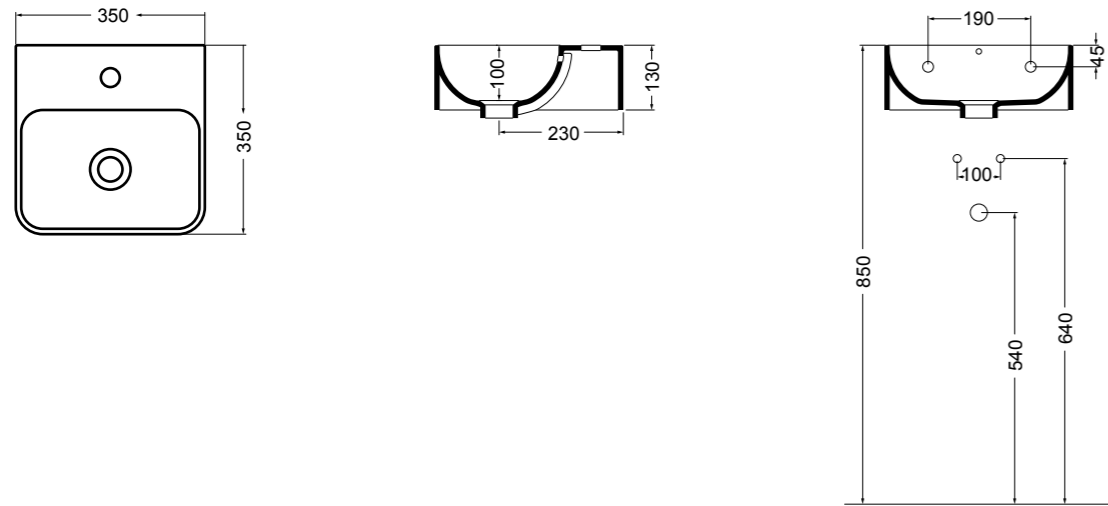

WS078 SINK lavabo sottopiano 56 cm_SINK undertop basin 56 cm

WS15 PRISMA lavabo incasso 61 cm_PRISMA inset basin 61 cm

WS088 NORMAL lavabo da appoggio e sospeso 45 cm_counter-top and wall hung basin 45 cm

WS101 NORMAL lavabo 01C da appoggio e sospeso 35,5 cm_ NORMAL 01C counter-top and wall hung basin 35,5 cm

WS102 NORMAL lavabo 01S da appoggio 36 cm_ NORMAL 01S counter-top basin 36 cm

WS103 NORMAL lavabo 02C da appoggio e sospeso 35 cm_ NORMAL 02C counter-top and wall hung basin 35 cm**WS104** NORMAL lavabo 02S da appoggio 35,5 cm_ NORMAL 02S counter-top basin 35,5 cm**WS105** NORMAL lavabo 03C da appoggio Ø 35 cm_ NORMAL 03C counter-top basin Ø 35 cm**WS106** NORMAL lavabo 03S da appoggio Ø 35 cm_ NORMAL 03S counter-top basin Ø 35 cm**WS107** NORMAL lavabo 04C da appoggio 42,5 cm_ NORMAL 04C counter-top basin 42,5 cm**WS108** NORMAL lavabo 04S da appoggio 42,5 cm_ NORMAL 04S counter-top basin 42,5 cm

WS109 NORMAL lavabo sospeso, incasso e da appoggio 100 cm_NORMAL wall hung, inset and counter-top basin 100 cm**WS111** NORMAL lavabo sospeso, incasso e da appoggio 60 cm_NORMAL wall hung, inset and counter-top basin 60 cm**WS110** NORMAL lavabo sospeso, incasso e da appoggio 80 cm_NORMAL wall hung, inset and counter-top basin 80 cm**WS112** NORMAL lavabo semincasso 35 cm_NORMAL semi-recessed basin 35 cm

WS113 NORMAL lavabo semincasso 45 cm_NORMAL semi-recessed basin 45 cm

WS107 NORMAL lavabo da appoggio 42 cm_NORMAL counter-top basin 42 cm

WS115 NORMAL lavabo sospeso 42 cm_NORMAL wall hung basin 42 cm

WS116 NORMAL lavabo sospeso e da appoggio 70 cm_NORMAL wall hung and counter-top basin 70 cm