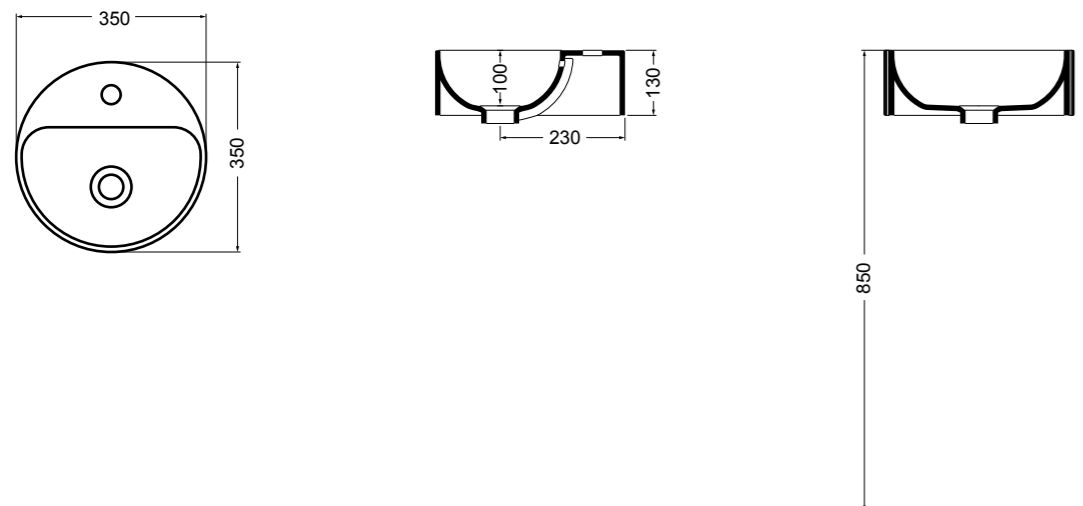

WS078 SINK lavabo sottopiano 56 cm_SINK undertop basin 56 cm

WS15 PRISMA lavabo incasso 61 cm_PRISMA inset basin 61 cm

WS088 NORMAL lavabo da appoggio e sospeso 45 cm_counter-top and wall hung basin 45 cm

WS101 NORMAL lavabo 01C da appoggio e sospeso 35,5 cm_ NORMAL 01C counter-top and wall hung basin 35,5 cm

WS102 NORMAL lavabo 01S da appoggio 36 cm_ NORMAL 01S counter-top basin 36 cm

WS103 NORMAL lavabo 02C da appoggio e sospeso 35 cm_ NORMAL 02C counter-top and wall hung basin 35 cm**WS104** NORMAL lavabo 02S da appoggio 35,5 cm_ NORMAL 02S counter-top basin 35,5 cm**WS105** NORMAL lavabo 03C da appoggio Ø 35 cm_ NORMAL 03C counter-top basin Ø 35 cm**WS106** NORMAL lavabo 03S da appoggio Ø 35 cm_ NORMAL 03S counter-top basin Ø 35 cm**WS107** NORMAL lavabo 04C da appoggio 42,5 cm_ NORMAL 04C counter-top basin 42,5 cm**WS108** NORMAL lavabo 04S da appoggio 42,5 cm_ NORMAL 04S counter-top basin 42,5 cm

WS109 NORMAL lavabo sospeso, incasso e da appoggio 100 cm_NORMAL wall hung, inset and counter-top basin 100 cm**WS111** NORMAL lavabo sospeso, incasso e da appoggio 60 cm_NORMAL wall hung, inset and counter-top basin 60 cm**WS110** NORMAL lavabo sospeso, incasso e da appoggio 80 cm_NORMAL wall hung, inset and counter-top basin 80 cm**WS112** NORMAL lavabo semincasso 35 cm_NORMAL semi-recessed basin 35 cm

WS113 NORMAL lavabo semincasso 45 cm_NORMAL semi-recessed basin 45 cm

WS107 NORMAL lavabo da appoggio 42 cm_NORMAL counter-top basin 42 cm

WS115 NORMAL lavabo sospeso 42 cm_NORMAL wall hung basin 42 cm

WS116 NORMAL lavabo sospeso e da appoggio 70 cm_NORMAL wall hung and counter-top basin 70 cm