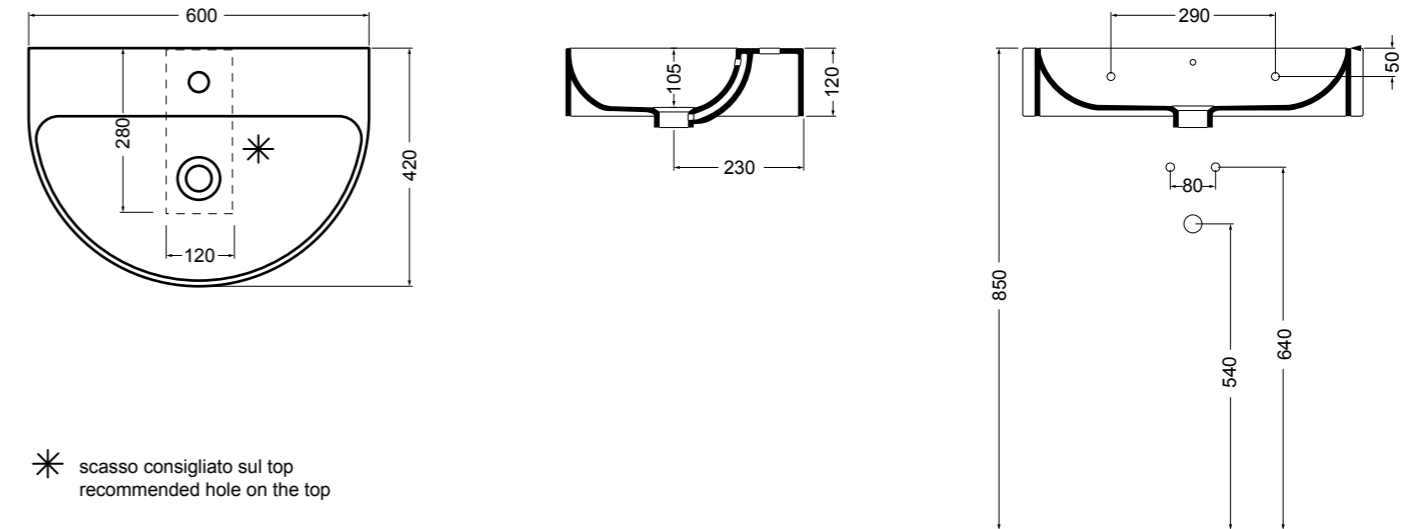

WS101 NORMAL lavabo 01C da appoggio e sospeso 35,5 cm_ NORMAL 01C counter-top and wall hung basin 35,5 cm

WS102 NORMAL lavabo 01S da appoggio 36 cm_ NORMAL 01S counter-top basin 36 cm

WS103 NORMAL lavabo 02C da appoggio e sospeso 35 cm_ NORMAL 02C counter-top and wall hung basin 35 cm**WS104** NORMAL lavabo 02S da appoggio 35,5 cm_ NORMAL 02S counter-top basin 35,5 cm**WS105** NORMAL lavabo 03C da appoggio Ø 35 cm_ NORMAL 03C counter-top basin Ø 35 cm**WS106** NORMAL lavabo 03S da appoggio Ø 35 cm_ NORMAL 03S counter-top basin Ø 35 cm**WS107** NORMAL lavabo 04C da appoggio 42,5 cm_ NORMAL 04C counter-top basin 42,5 cm**WS108** NORMAL lavabo 04S da appoggio 42,5 cm_ NORMAL 04S counter-top basin 42,5 cm

WS109 NORMAL lavabo sospeso, incasso e da appoggio 100 cm_NORMAL wall hung, inset and counter-top basin 100 cm**WS111** NORMAL lavabo sospeso, incasso e da appoggio 60 cm_NORMAL wall hung, inset and counter-top basin 60 cm**WS110** NORMAL lavabo sospeso, incasso e da appoggio 80 cm_NORMAL wall hung, inset and counter-top basin 80 cm**WS112** NORMAL lavabo semincasso 35 cm_NORMAL semi-recessed basin 35 cm

WS113 NORMAL lavabo semincasso 45 cm_NORMAL semi-recessed basin 45 cm

WS107 NORMAL lavabo da appoggio 42 cm_NORMAL counter-top basin 42 cm

WS115 NORMAL lavabo sospeso 42 cm_NORMAL wall hung basin 42 cm

WS116 NORMAL lavabo sospeso e da appoggio 70 cm_NORMAL wall hung and counter-top basin 70 cm

WS117 NORMAL lavabo sospeso e da appoggio 60 cm_NORMAL wall hung and counter-top basin 60 cm

WS118 NORMAL lavabo sospeso e da appoggio 50 cm_NORMAL wall hung and counter-top basin 50 cm

15080 CIOTOLA lavabo da appoggio 40 cm_CIOTOLA counter-top basin 40 cm