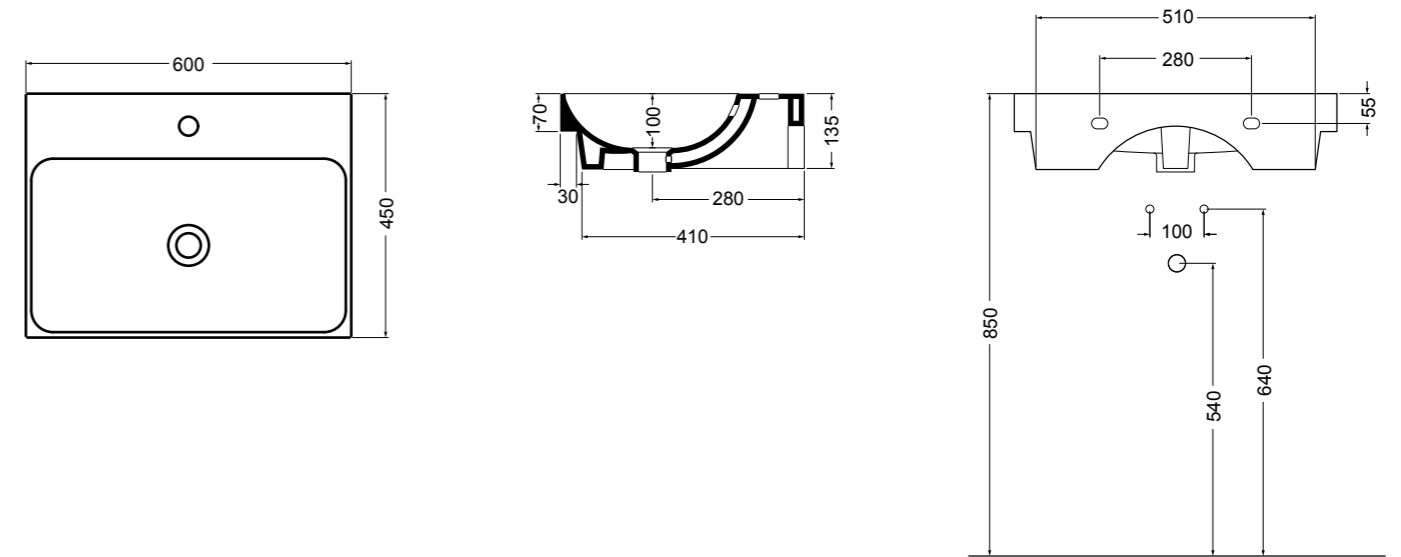

WS078 SINK lavabo sottopiano 56 cm_SINK undertop basin 56 cm

WS15 PRISMA lavabo incasso 61 cm_PRISMA inset basin 61 cm

WS088 NORMAL lavabo da appoggio e sospeso 45 cm_counter-top and wall hung basin 45 cm

WS101 NORMAL lavabo 01C da appoggio e sospeso 35,5 cm_ NORMAL 01C counter-top and wall hung basin 35,5 cm

WS102 NORMAL lavabo 01S da appoggio 36 cm_ NORMAL 01S counter-top basin 36 cm

WS103 NORMAL lavabo 02C da appoggio e sospeso 35 cm_ NORMAL 02C counter-top and wall hung basin 35 cm**WS104** NORMAL lavabo 02S da appoggio 35,5 cm_ NORMAL 02S counter-top basin 35,5 cm**WS105** NORMAL lavabo 03C da appoggio Ø 35 cm_ NORMAL 03C counter-top basin Ø 35 cm**WS106** NORMAL lavabo 03S da appoggio Ø 35 cm_ NORMAL 03S counter-top basin Ø 35 cm**WS107** NORMAL lavabo 04C da appoggio 42,5 cm_ NORMAL 04C counter-top basin 42,5 cm**WS108** NORMAL lavabo 04S da appoggio 42,5 cm_ NORMAL 04S counter-top basin 42,5 cm

WS109 NORMAL lavabo sospeso, incasso e da appoggio 100 cm_NORMAL wall hung, inset and counter-top basin 100 cm**WS111** NORMAL lavabo sospeso, incasso e da appoggio 60 cm_NORMAL wall hung, inset and counter-top basin 60 cm**WS110** NORMAL lavabo sospeso, incasso e da appoggio 80 cm_NORMAL wall hung, inset and counter-top basin 80 cm**WS112** NORMAL lavabo semincasso 35 cm_NORMAL semi-recessed basin 35 cm

WS113 NORMAL lavabo semincasso 45 cm_NORMAL semi-recessed basin 45 cm

WS107 NORMAL lavabo da appoggio 42 cm_NORMAL counter-top basin 42 cm

WS115 NORMAL lavabo sospeso 42 cm_NORMAL wall hung basin 42 cm

WS116 NORMAL lavabo sospeso e da appoggio 70 cm_NORMAL wall hung and counter-top basin 70 cm