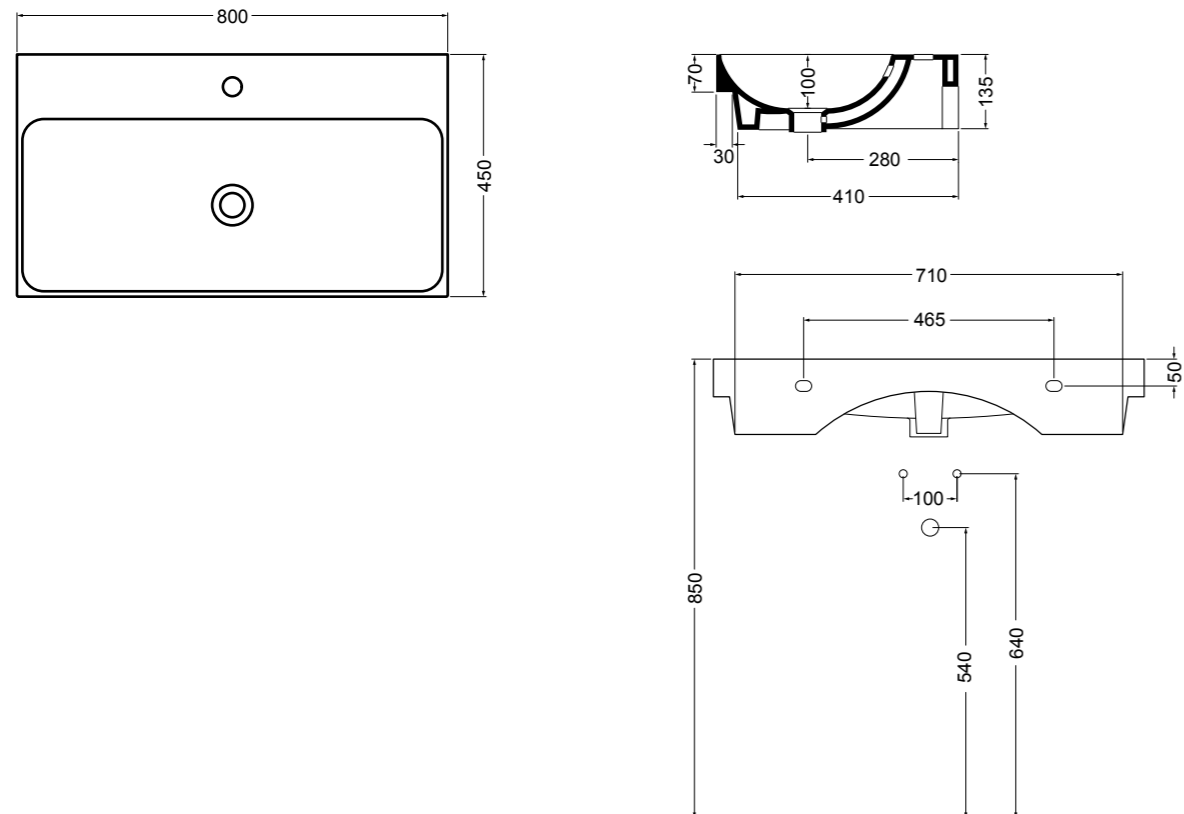

WS078 SINK lavabo sottopiano 56 cm_SINK undertop basin 56 cm

WS15 PRISMA lavabo incasso 61 cm_PRISMA inset basin 61 cm

WS088 NORMAL lavabo da appoggio e sospeso 45 cm_counter-top and wall hung basin 45 cm

WS101 NORMAL lavabo 01C da appoggio e sospeso 35,5 cm_ NORMAL 01C counter-top and wall hung basin 35,5 cm

WS102 NORMAL lavabo 01S da appoggio 36 cm_ NORMAL 01S counter-top basin 36 cm

WS103 NORMAL lavabo 02C da appoggio e sospeso 35 cm_ NORMAL 02C counter-top and wall hung basin 35 cm**WS104** NORMAL lavabo 02S da appoggio 35,5 cm_ NORMAL 02S counter-top basin 35,5 cm**WS105** NORMAL lavabo 03C da appoggio Ø 35 cm_ NORMAL 03C counter-top basin Ø 35 cm**WS106** NORMAL lavabo 03S da appoggio Ø 35 cm_ NORMAL 03S counter-top basin Ø 35 cm**WS107** NORMAL lavabo 04C da appoggio 42,5 cm_ NORMAL 04C counter-top basin 42,5 cm**WS108** NORMAL lavabo 04S da appoggio 42,5 cm_ NORMAL 04S counter-top basin 42,5 cm

WS109 NORMAL lavabo sospeso, incasso e da appoggio 100 cm_NORMAL wall hung, inset and counter-top basin 100 cm**WS111** NORMAL lavabo sospeso, incasso e da appoggio 60 cm_NORMAL wall hung, inset and counter-top basin 60 cm**WS110** NORMAL lavabo sospeso, incasso e da appoggio 80 cm_NORMAL wall hung, inset and counter-top basin 80 cm**WS112** NORMAL lavabo semincasso 35 cm_NORMAL semi-recessed basin 35 cm

WS113 NORMAL lavabo semincasso 45 cm_NORMAL semi-recessed basin 45 cm

WS107 NORMAL lavabo da appoggio 42 cm_NORMAL counter-top basin 42 cm

WS115 NORMAL lavabo sospeso 42 cm_NORMAL wall hung basin 42 cm

WS116 NORMAL lavabo sospeso e da appoggio 70 cm_NORMAL wall hung and counter-top basin 70 cm