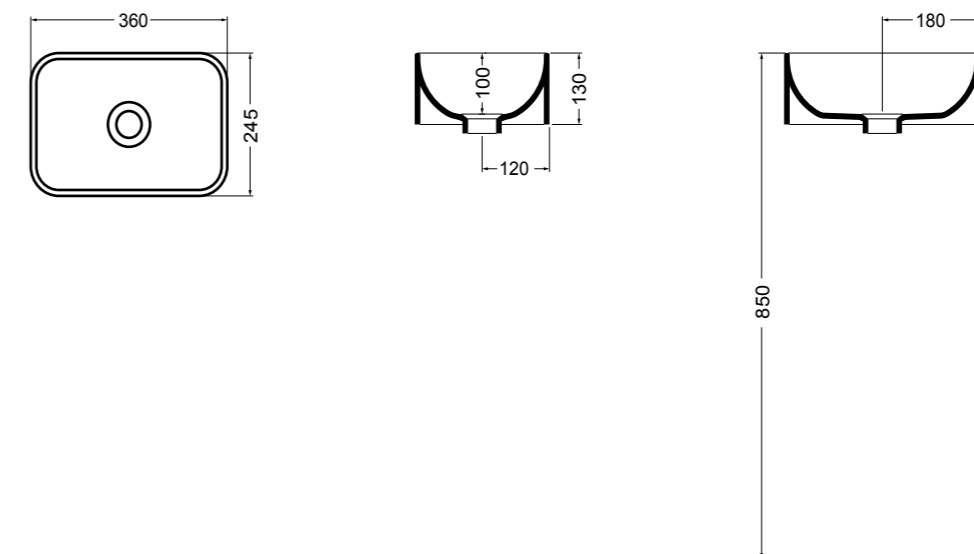

WS078 SINK lavabo sottopiano 56 cm_SINK undertop basin 56 cm

WS15 PRISMA lavabo incasso 61 cm_PRISMA inset basin 61 cm

WS088 NORMAL lavabo da appoggio e sospeso 45 cm_counter-top and wall hung basin 45 cm

WS101 NORMAL lavabo 01C da appoggio e sospeso 35,5 cm_ NORMAL 01C counter-top and wall hung basin 35,5 cm

WS102 NORMAL lavabo 01S da appoggio 36 cm_ NORMAL 01S counter-top basin 36 cm

WS103 NORMAL lavabo 02C da appoggio e sospeso 35 cm_ NORMAL 02C counter-top and wall hung basin 35 cm**WS104** NORMAL lavabo 02S da appoggio 35,5 cm_ NORMAL 02S counter-top basin 35,5 cm**WS105** NORMAL lavabo 03C da appoggio Ø 35 cm_ NORMAL 03C counter-top basin Ø 35 cm**WS106** NORMAL lavabo 03S da appoggio Ø 35 cm_ NORMAL 03S counter-top basin Ø 35 cm**WS107** NORMAL lavabo 04C da appoggio 42,5 cm_ NORMAL 04C counter-top basin 42,5 cm**WS108** NORMAL lavabo 04S da appoggio 42,5 cm_ NORMAL 04S counter-top basin 42,5 cm

WS109 NORMAL lavabo sospeso, incasso e da appoggio 100 cm_NORMAL wall hung, inset and counter-top basin 100 cm**WS111** NORMAL lavabo sospeso, incasso e da appoggio 60 cm_NORMAL wall hung, inset and counter-top basin 60 cm**WS110** NORMAL lavabo sospeso, incasso e da appoggio 80 cm_NORMAL wall hung, inset and counter-top basin 80 cm**WS112** NORMAL lavabo semincasso 35 cm_NORMAL semi-recessed basin 35 cm

WS113 NORMAL lavabo semincasso 45 cm_NORMAL semi-recessed basin 45 cm

WS107 NORMAL lavabo da appoggio 42 cm_NORMAL counter-top basin 42 cm

WS115 NORMAL lavabo sospeso 42 cm_NORMAL wall hung basin 42 cm

WS116 NORMAL lavabo sospeso e da appoggio 70 cm_NORMAL wall hung and counter-top basin 70 cm