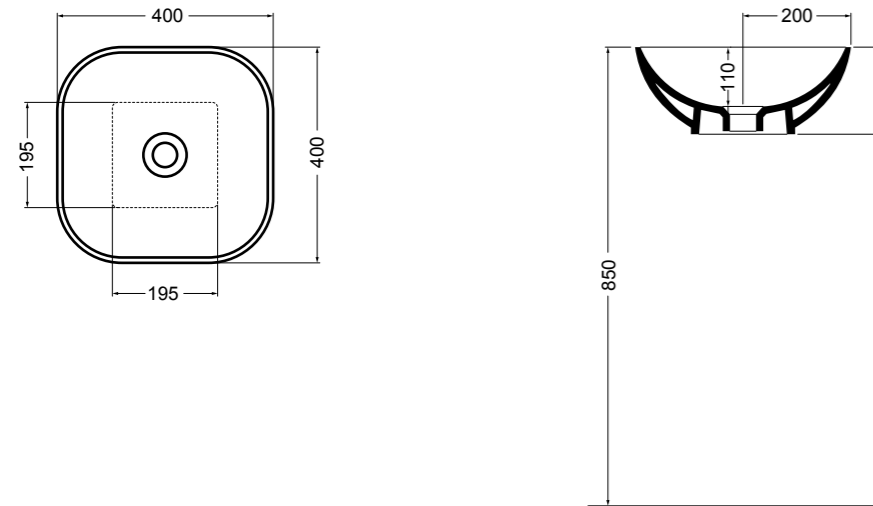

WS101 NORMAL lavabo 01C da appoggio e sospeso 35,5 cm_ NORMAL 01C counter-top and wall hung basin 35,5 cm

WS102 NORMAL lavabo 01S da appoggio 36 cm_ NORMAL 01S counter-top basin 36 cm

WS103 NORMAL lavabo 02C da appoggio e sospeso 35 cm_ NORMAL 02C counter-top and wall hung basin 35 cm**WS104** NORMAL lavabo 02S da appoggio 35,5 cm_ NORMAL 02S counter-top basin 35,5 cm**WS105** NORMAL lavabo 03C da appoggio Ø 35 cm_ NORMAL 03C counter-top basin Ø 35 cm**WS106** NORMAL lavabo 03S da appoggio Ø 35 cm_ NORMAL 03S counter-top basin Ø 35 cm**WS107** NORMAL lavabo 04C da appoggio 42,5 cm_ NORMAL 04C counter-top basin 42,5 cm**WS108** NORMAL lavabo 04S da appoggio 42,5 cm_ NORMAL 04S counter-top basin 42,5 cm

WS109 NORMAL lavabo sospeso, incasso e da appoggio 100 cm_NORMAL wall hung, inset and counter-top basin 100 cm**WS111** NORMAL lavabo sospeso, incasso e da appoggio 60 cm_NORMAL wall hung, inset and counter-top basin 60 cm**WS110** NORMAL lavabo sospeso, incasso e da appoggio 80 cm_NORMAL wall hung, inset and counter-top basin 80 cm**WS112** NORMAL lavabo semincasso 35 cm_NORMAL semi-recessed basin 35 cm

WS113 NORMAL lavabo semincasso 45 cm_NORMAL semi-recessed basin 45 cm

WS107 NORMAL lavabo da appoggio 42 cm_NORMAL counter-top basin 42 cm

WS115 NORMAL lavabo sospeso 42 cm_NORMAL wall hung basin 42 cm

WS116 NORMAL lavabo sospeso e da appoggio 70 cm_NORMAL wall hung and counter-top basin 70 cm

WS117 NORMAL lavabo sospeso e da appoggio 60 cm_NORMAL wall hung and counter-top basin 60 cm

WS118 NORMAL lavabo sospeso e da appoggio 50 cm_NORMAL wall hung and counter-top basin 50 cm

15080 CIOTOLA lavabo da appoggio 40 cm_CIOTOLA counter-top basin 40 cm