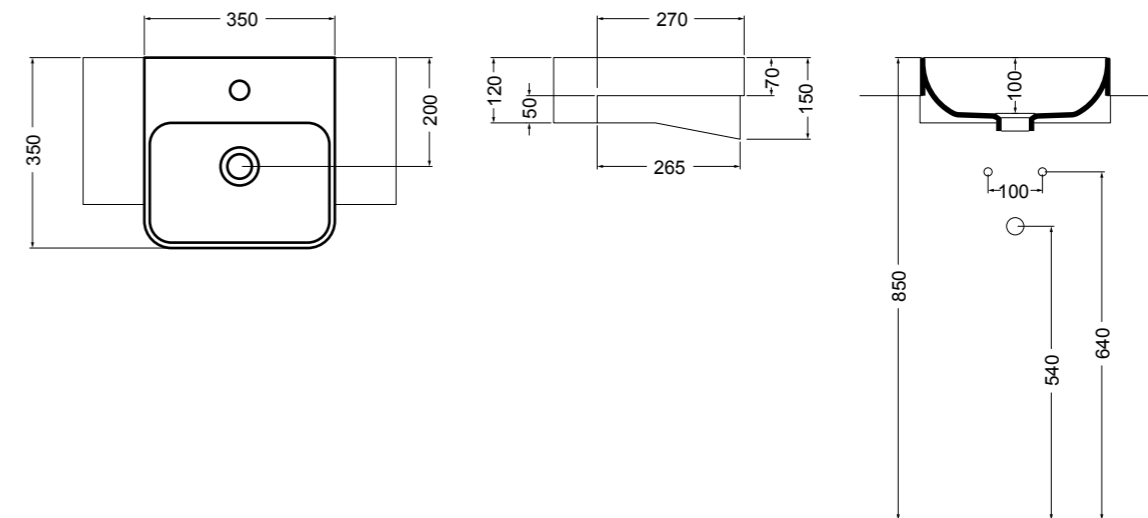

WS078 SINK lavabo sottopiano 56 cm_SINK undertop basin 56 cm

WS15 PRISMA lavabo incasso 61 cm_PRISMA inset basin 61 cm

WS088 NORMAL lavabo da appoggio e sospeso 45 cm_counter-top and wall hung basin 45 cm

WS101 NORMAL lavabo 01C da appoggio e sospeso 35,5 cm_ NORMAL 01C counter-top and wall hung basin 35,5 cm

WS102 NORMAL lavabo 01S da appoggio 36 cm_ NORMAL 01S counter-top basin 36 cm

WS103 NORMAL lavabo 02C da appoggio e sospeso 35 cm_ NORMAL 02C counter-top and wall hung basin 35 cm**WS104** NORMAL lavabo 02S da appoggio 35,5 cm_ NORMAL 02S counter-top basin 35,5 cm**WS105** NORMAL lavabo 03C da appoggio Ø 35 cm_ NORMAL 03C counter-top basin Ø 35 cm**WS106** NORMAL lavabo 03S da appoggio Ø 35 cm_ NORMAL 03S counter-top basin Ø 35 cm**WS107** NORMAL lavabo 04C da appoggio 42,5 cm_ NORMAL 04C counter-top basin 42,5 cm**WS108** NORMAL lavabo 04S da appoggio 42,5 cm_ NORMAL 04S counter-top basin 42,5 cm

WS109 NORMAL lavabo sospeso, incasso e da appoggio 100 cm_NORMAL wall hung, inset and counter-top basin 100 cm**WS111** NORMAL lavabo sospeso, incasso e da appoggio 60 cm_NORMAL wall hung, inset and counter-top basin 60 cm**WS110** NORMAL lavabo sospeso, incasso e da appoggio 80 cm_NORMAL wall hung, inset and counter-top basin 80 cm**WS112** NORMAL lavabo semincasso 35 cm_NORMAL semi-recessed basin 35 cm

WS113 NORMAL lavabo semincasso 45 cm_NORMAL semi-recessed basin 45 cm

WS107 NORMAL lavabo da appoggio 42 cm_NORMAL counter-top basin 42 cm

WS115 NORMAL lavabo sospeso 42 cm_NORMAL wall hung basin 42 cm

WS116 NORMAL lavabo sospeso e da appoggio 70 cm_NORMAL wall hung and counter-top basin 70 cm