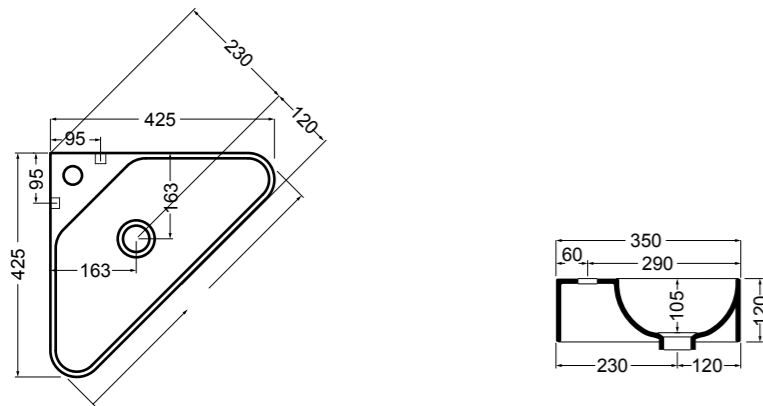

WS078 SINK lavabo sottopiano 56 cm_SINK undertop basin 56 cm

WS15 PRISMA lavabo incasso 61 cm_PRISMA inset basin 61 cm

WS088 NORMAL lavabo da appoggio e sospeso 45 cm_counter-top and wall hung basin 45 cm

WS101 NORMAL lavabo 01C da appoggio e sospeso 35,5 cm_ NORMAL 01C counter-top and wall hung basin 35,5 cm

WS102 NORMAL lavabo 01S da appoggio 36 cm_ NORMAL 01S counter-top basin 36 cm

WS103 NORMAL lavabo 02C da appoggio e sospeso 35 cm_ NORMAL 02C counter-top and wall hung basin 35 cm**WS104** NORMAL lavabo 02S da appoggio 35,5 cm_ NORMAL 02S counter-top basin 35,5 cm**WS105** NORMAL lavabo 03C da appoggio Ø 35 cm_ NORMAL 03C counter-top basin Ø 35 cm**WS106** NORMAL lavabo 03S da appoggio Ø 35 cm_ NORMAL 03S counter-top basin Ø 35 cm**WS107** NORMAL lavabo 04C da appoggio 42,5 cm_ NORMAL 04C counter-top basin 42,5 cm**WS108** NORMAL lavabo 04S da appoggio 42,5 cm_ NORMAL 04S counter-top basin 42,5 cm

WS109 NORMAL lavabo sospeso, incasso e da appoggio 100 cm_NORMAL wall hung, inset and counter-top basin 100 cm**WS111** NORMAL lavabo sospeso, incasso e da appoggio 60 cm_NORMAL wall hung, inset and counter-top basin 60 cm**WS110** NORMAL lavabo sospeso, incasso e da appoggio 80 cm_NORMAL wall hung, inset and counter-top basin 80 cm**WS112** NORMAL lavabo semincasso 35 cm_NORMAL semi-recessed basin 35 cm

WS113 NORMAL lavabo semincasso 45 cm_NORMAL semi-recessed basin 45 cm

WS107 NORMAL lavabo da appoggio 42 cm_NORMAL counter-top basin 42 cm

WS115 NORMAL lavabo sospeso 42 cm_NORMAL wall hung basin 42 cm

WS116 NORMAL lavabo sospeso e da appoggio 70 cm_NORMAL wall hung and counter-top basin 70 cm