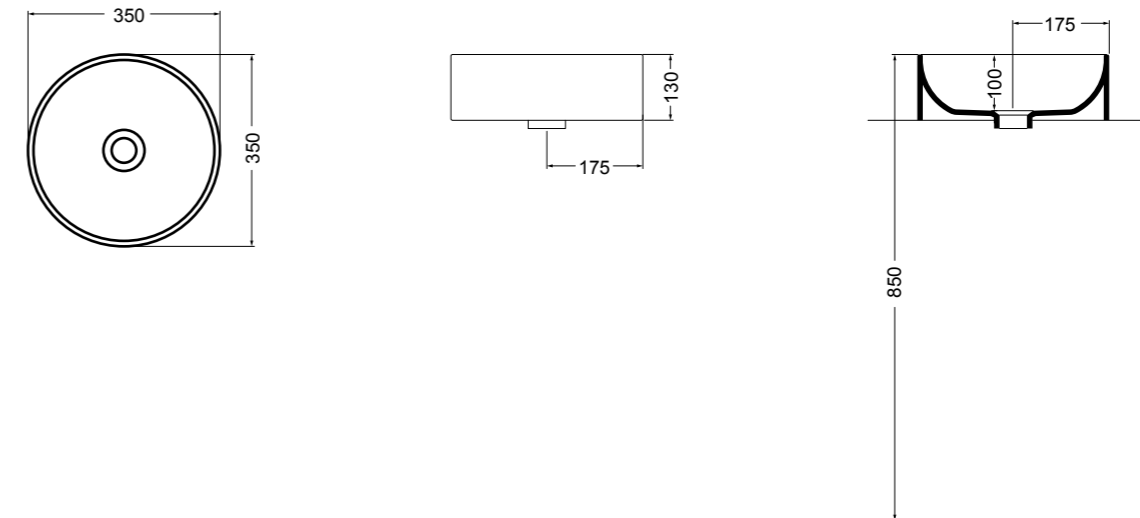

WS078 SINK lavabo sottopiano 56 cm_SINK undertop basin 56 cm

WS15 PRISMA lavabo incasso 61 cm_PRISMA inset basin 61 cm

WS088 NORMAL lavabo da appoggio e sospeso 45 cm_counter-top and wall hung basin 45 cm

WS101 NORMAL lavabo 01C da appoggio e sospeso 35,5 cm_ NORMAL 01C counter-top and wall hung basin 35,5 cm

WS102 NORMAL lavabo 01S da appoggio 36 cm_ NORMAL 01S counter-top basin 36 cm

WS103 NORMAL lavabo 02C da appoggio e sospeso 35 cm_ NORMAL 02C counter-top and wall hung basin 35 cm**WS104** NORMAL lavabo 02S da appoggio 35,5 cm_ NORMAL 02S counter-top basin 35,5 cm**WS105** NORMAL lavabo 03C da appoggio Ø 35 cm_ NORMAL 03C counter-top basin Ø 35 cm**WS106** NORMAL lavabo 03S da appoggio Ø 35 cm_ NORMAL 03S counter-top basin Ø 35 cm**WS107** NORMAL lavabo 04C da appoggio 42,5 cm_ NORMAL 04C counter-top basin 42,5 cm**WS108** NORMAL lavabo 04S da appoggio 42,5 cm_ NORMAL 04S counter-top basin 42,5 cm

WS109 NORMAL lavabo sospeso, incasso e da appoggio 100 cm_NORMAL wall hung, inset and counter-top basin 100 cm**WS111** NORMAL lavabo sospeso, incasso e da appoggio 60 cm_NORMAL wall hung, inset and counter-top basin 60 cm**WS110** NORMAL lavabo sospeso, incasso e da appoggio 80 cm_NORMAL wall hung, inset and counter-top basin 80 cm**WS112** NORMAL lavabo semincasso 35 cm_NORMAL semi-recessed basin 35 cm

WS113 NORMAL lavabo semincasso 45 cm_NORMAL semi-recessed basin 45 cm

WS107 NORMAL lavabo da appoggio 42 cm_NORMAL counter-top basin 42 cm

WS115 NORMAL lavabo sospeso 42 cm_NORMAL wall hung basin 42 cm

WS116 NORMAL lavabo sospeso e da appoggio 70 cm_NORMAL wall hung and counter-top basin 70 cm