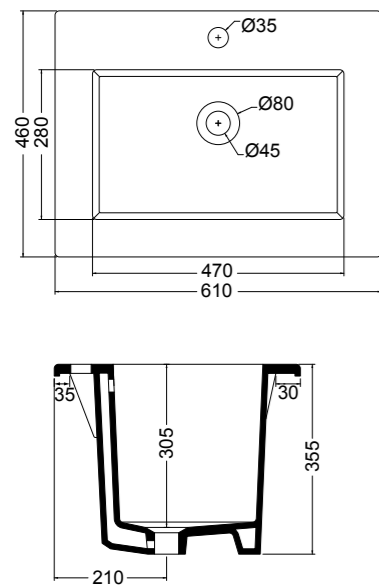

WS078 SINK lavabo sottopiano 56 cm_SINK undertop basin 56 cm

WS15 PRISMA lavabo incasso 61 cm_PRISMA inset basin 61 cm

WS088 NORMAL lavabo da appoggio e sospeso 45 cm_counter-top and wall hung basin 45 cm

WS101 NORMAL lavabo 01C da appoggio e sospeso 35,5 cm_ NORMAL 01C counter-top and wall hung basin 35,5 cm

WS102 NORMAL lavabo 01S da appoggio 36 cm_ NORMAL 01S counter-top basin 36 cm

WS103 NORMAL lavabo 02C da appoggio e sospeso 35 cm_ NORMAL 02C counter-top and wall hung basin 35 cm**WS104** NORMAL lavabo 02S da appoggio 35,5 cm_ NORMAL 02S counter-top basin 35,5 cm**WS105** NORMAL lavabo 03C da appoggio Ø 35 cm_ NORMAL 03C counter-top basin Ø 35 cm**WS106** NORMAL lavabo 03S da appoggio Ø 35 cm_ NORMAL 03S counter-top basin Ø 35 cm**WS107** NORMAL lavabo 04C da appoggio 42,5 cm_ NORMAL 04C counter-top basin 42,5 cm**WS108** NORMAL lavabo 04S da appoggio 42,5 cm_ NORMAL 04S counter-top basin 42,5 cm

WS109 NORMAL lavabo sospeso, incasso e da appoggio 100 cm_NORMAL wall hung, inset and counter-top basin 100 cm**WS111** NORMAL lavabo sospeso, incasso e da appoggio 60 cm_NORMAL wall hung, inset and counter-top basin 60 cm**WS110** NORMAL lavabo sospeso, incasso e da appoggio 80 cm_NORMAL wall hung, inset and counter-top basin 80 cm**WS112** NORMAL lavabo semincasso 35 cm_NORMAL semi-recessed basin 35 cm

WS113 NORMAL lavabo semincasso 45 cm_NORMAL semi-recessed basin 45 cm

WS107 NORMAL lavabo da appoggio 42 cm_NORMAL counter-top basin 42 cm

WS115 NORMAL lavabo sospeso 42 cm_NORMAL wall hung basin 42 cm

WS116 NORMAL lavabo sospeso e da appoggio 70 cm_NORMAL wall hung and counter-top basin 70 cm