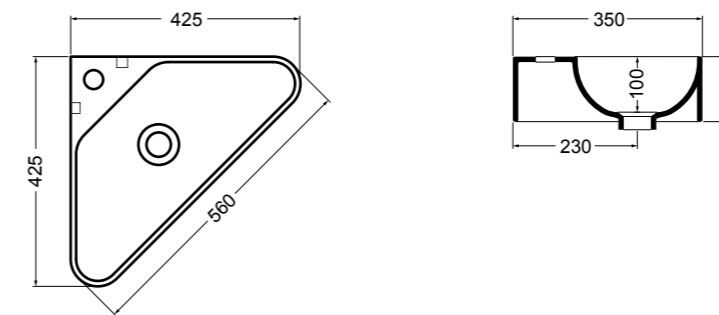

WS078 SINK lavabo sottopiano 56 cm_SINK undertop basin 56 cm

WS15 PRISMA lavabo incasso 61 cm_PRISMA inset basin 61 cm

WS088 NORMAL lavabo da appoggio e sospeso 45 cm_counter-top and wall hung basin 45 cm

WS101 NORMAL lavabo 01C da appoggio e sospeso 35,5 cm_ NORMAL 01C counter-top and wall hung basin 35,5 cm

WS102 NORMAL lavabo 01S da appoggio 36 cm_ NORMAL 01S counter-top basin 36 cm

WS103 NORMAL lavabo 02C da appoggio e sospeso 35 cm_ NORMAL 02C counter-top and wall hung basin 35 cm**WS104** NORMAL lavabo 02S da appoggio 35,5 cm_ NORMAL 02S counter-top basin 35,5 cm**WS105** NORMAL lavabo 03C da appoggio Ø 35 cm_ NORMAL 03C counter-top basin Ø 35 cm**WS106** NORMAL lavabo 03S da appoggio Ø 35 cm_ NORMAL 03S counter-top basin Ø 35 cm**WS107** NORMAL lavabo 04C da appoggio 42,5 cm_ NORMAL 04C counter-top basin 42,5 cm**WS108** NORMAL lavabo 04S da appoggio 42,5 cm_ NORMAL 04S counter-top basin 42,5 cm

WS109 NORMAL lavabo sospeso, incasso e da appoggio 100 cm_NORMAL wall hung, inset and counter-top basin 100 cm**WS111** NORMAL lavabo sospeso, incasso e da appoggio 60 cm_NORMAL wall hung, inset and counter-top basin 60 cm**WS110** NORMAL lavabo sospeso, incasso e da appoggio 80 cm_NORMAL wall hung, inset and counter-top basin 80 cm**WS112** NORMAL lavabo semincasso 35 cm_NORMAL semi-recessed basin 35 cm