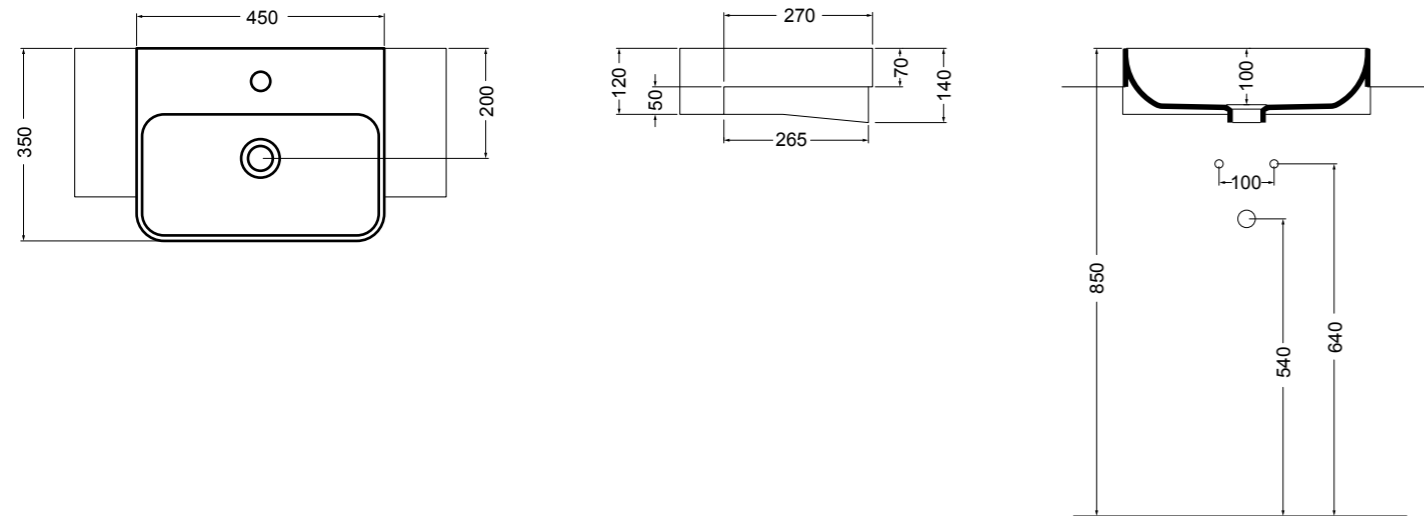

WS078 SINK lavabo sottopiano 56 cm_SINK undertop basin 56 cm

WS15 PRISMA lavabo incasso 61 cm_PRISMA inset basin 61 cm

WS088 NORMAL lavabo da appoggio e sospeso 45 cm_counter-top and wall hung basin 45 cm

WS101 NORMAL lavabo 01C da appoggio e sospeso 35,5 cm_ NORMAL 01C counter-top and wall hung basin 35,5 cm

WS102 NORMAL lavabo 01S da appoggio 36 cm_ NORMAL 01S counter-top basin 36 cm

WS103 NORMAL lavabo 02C da appoggio e sospeso 35 cm_ NORMAL 02C counter-top and wall hung basin 35 cm**WS104** NORMAL lavabo 02S da appoggio 35,5 cm_ NORMAL 02S counter-top basin 35,5 cm**WS105** NORMAL lavabo 03C da appoggio Ø 35 cm_ NORMAL 03C counter-top basin Ø 35 cm**WS106** NORMAL lavabo 03S da appoggio Ø 35 cm_ NORMAL 03S counter-top basin Ø 35 cm**WS107** NORMAL lavabo 04C da appoggio 42,5 cm_ NORMAL 04C counter-top basin 42,5 cm**WS108** NORMAL lavabo 04S da appoggio 42,5 cm_ NORMAL 04S counter-top basin 42,5 cm

WS109 NORMAL lavabo sospeso, incasso e da appoggio 100 cm_NORMAL wall hung, inset and counter-top basin 100 cm**WS111** NORMAL lavabo sospeso, incasso e da appoggio 60 cm_NORMAL wall hung, inset and counter-top basin 60 cm**WS110** NORMAL lavabo sospeso, incasso e da appoggio 80 cm_NORMAL wall hung, inset and counter-top basin 80 cm**WS112** NORMAL lavabo semincasso 35 cm_NORMAL semi-recessed basin 35 cm

WS113 NORMAL lavabo semincasso 45 cm_NORMAL semi-recessed basin 45 cm

WS107 NORMAL lavabo da appoggio 42 cm_NORMAL counter-top basin 42 cm

WS115 NORMAL lavabo sospeso 42 cm_NORMAL wall hung basin 42 cm

WS116 NORMAL lavabo sospeso e da appoggio 70 cm_NORMAL wall hung and counter-top basin 70 cm