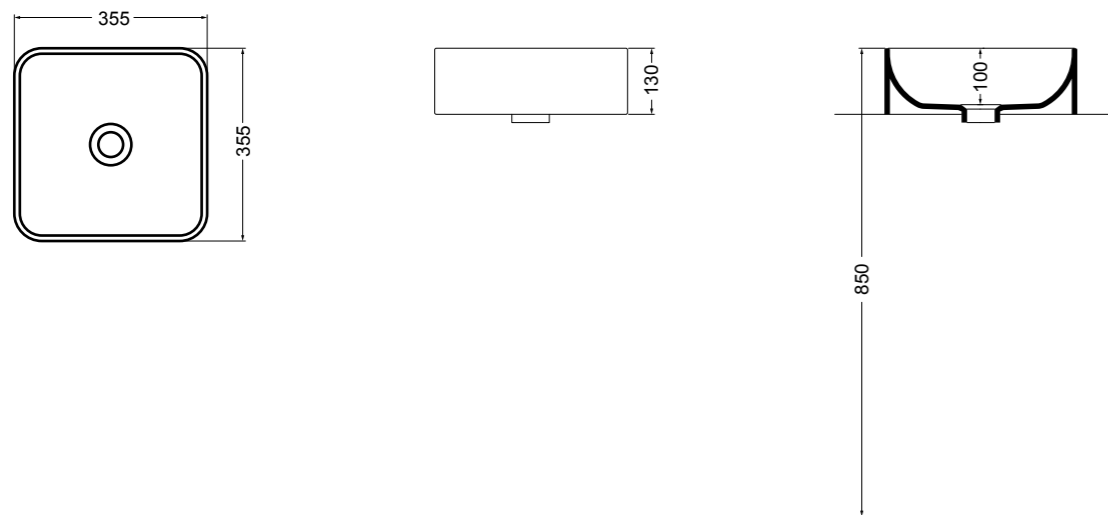

WS078 SINK lavabo sottopiano 56 cm_SINK undertop basin 56 cm

WS15 PRISMA lavabo incasso 61 cm_PRISMA inset basin 61 cm

WS088 NORMAL lavabo da appoggio e sospeso 45 cm_counter-top and wall hung basin 45 cm

WS101 NORMAL lavabo 01C da appoggio e sospeso 35,5 cm_ NORMAL 01C counter-top and wall hung basin 35,5 cm

WS102 NORMAL lavabo 01S da appoggio 36 cm_ NORMAL 01S counter-top basin 36 cm

WS103 NORMAL lavabo 02C da appoggio e sospeso 35 cm_ NORMAL 02C counter-top and wall hung basin 35 cm**WS104** NORMAL lavabo 02S da appoggio 35,5 cm_ NORMAL 02S counter-top basin 35,5 cm**WS105** NORMAL lavabo 03C da appoggio Ø 35 cm_ NORMAL 03C counter-top basin Ø 35 cm**WS106** NORMAL lavabo 03S da appoggio Ø 35 cm_ NORMAL 03S counter-top basin Ø 35 cm**WS107** NORMAL lavabo 04C da appoggio 42,5 cm_ NORMAL 04C counter-top basin 42,5 cm**WS108** NORMAL lavabo 04S da appoggio 42,5 cm_ NORMAL 04S counter-top basin 42,5 cm

WS109 NORMAL lavabo sospeso, incasso e da appoggio 100 cm_NORMAL wall hung, inset and counter-top basin 100 cm**WS111** NORMAL lavabo sospeso, incasso e da appoggio 60 cm_NORMAL wall hung, inset and counter-top basin 60 cm**WS110** NORMAL lavabo sospeso, incasso e da appoggio 80 cm_NORMAL wall hung, inset and counter-top basin 80 cm**WS112** NORMAL lavabo semincasso 35 cm_NORMAL semi-recessed basin 35 cm

WS113 NORMAL lavabo semincasso 45 cm_NORMAL semi-recessed basin 45 cm

WS107 NORMAL lavabo da appoggio 42 cm_NORMAL counter-top basin 42 cm

WS115 NORMAL lavabo sospeso 42 cm_NORMAL wall hung basin 42 cm

WS116 NORMAL lavabo sospeso e da appoggio 70 cm_NORMAL wall hung and counter-top basin 70 cm