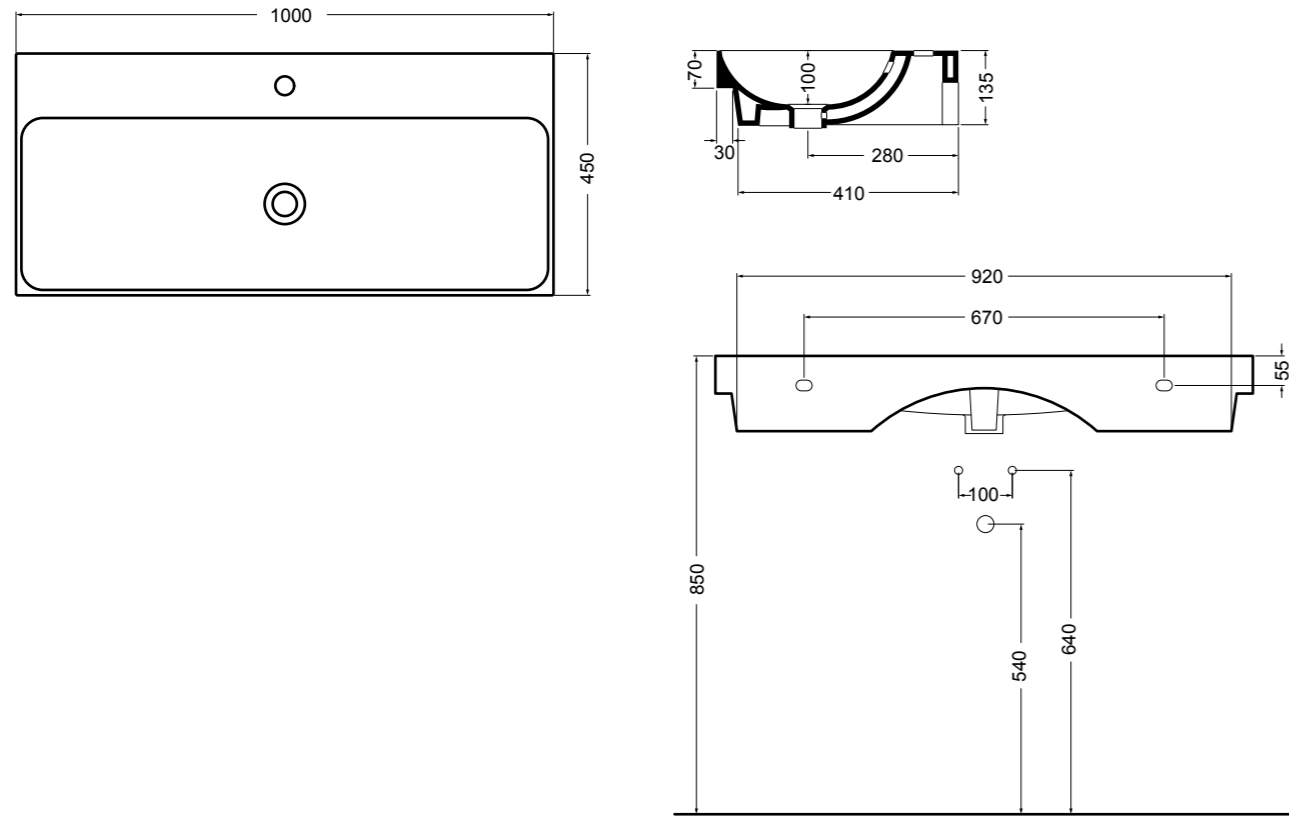

WS078 SINK lavabo sottopiano 56 cm_SINK undertop basin 56 cm

WS15 PRISMA lavabo incasso 61 cm_PRISMA inset basin 61 cm

WS088 NORMAL lavabo da appoggio e sospeso 45 cm_counter-top and wall hung basin 45 cm

WS101 NORMAL lavabo 01C da appoggio e sospeso 35,5 cm_ NORMAL 01C counter-top and wall hung basin 35,5 cm

WS102 NORMAL lavabo 01S da appoggio 36 cm_ NORMAL 01S counter-top basin 36 cm

WS103 NORMAL lavabo 02C da appoggio e sospeso 35 cm_ NORMAL 02C counter-top and wall hung basin 35 cm**WS104** NORMAL lavabo 02S da appoggio 35,5 cm_ NORMAL 02S counter-top basin 35,5 cm**WS105** NORMAL lavabo 03C da appoggio Ø 35 cm_ NORMAL 03C counter-top basin Ø 35 cm**WS106** NORMAL lavabo 03S da appoggio Ø 35 cm_ NORMAL 03S counter-top basin Ø 35 cm**WS107** NORMAL lavabo 04C da appoggio 42,5 cm_ NORMAL 04C counter-top basin 42,5 cm**WS108** NORMAL lavabo 04S da appoggio 42,5 cm_ NORMAL 04S counter-top basin 42,5 cm

WS109 NORMAL lavabo sospeso, incasso e da appoggio 100 cm_NORMAL wall hung, inset and counter-top basin 100 cm**WS111** NORMAL lavabo sospeso, incasso e da appoggio 60 cm_NORMAL wall hung, inset and counter-top basin 60 cm**WS110** NORMAL lavabo sospeso, incasso e da appoggio 80 cm_NORMAL wall hung, inset and counter-top basin 80 cm**WS112** NORMAL lavabo semincasso 35 cm_NORMAL semi-recessed basin 35 cm

WS113 NORMAL lavabo semincasso 45 cm_NORMAL semi-recessed basin 45 cm

WS107 NORMAL lavabo da appoggio 42 cm_NORMAL counter-top basin 42 cm

WS115 NORMAL lavabo sospeso 42 cm_NORMAL wall hung basin 42 cm

WS116 NORMAL lavabo sospeso e da appoggio 70 cm_NORMAL wall hung and counter-top basin 70 cm