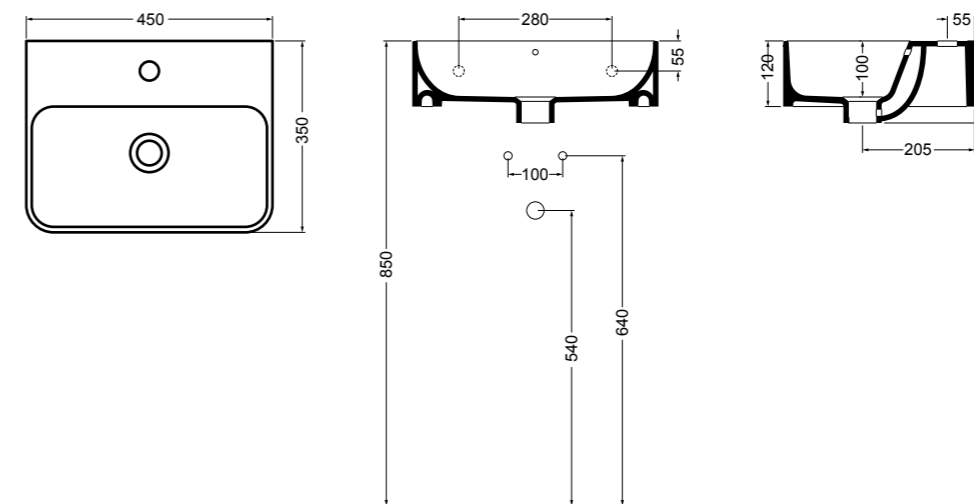

WS078 SINK lavabo sottopiano 56 cm_SINK undertop basin 56 cm

WS15 PRISMA lavabo incasso 61 cm_PRISMA inset basin 61 cm

WS088 NORMAL lavabo da appoggio e sospeso 45 cm_counter-top and wall hung basin 45 cm

WS101 NORMAL lavabo 01C da appoggio e sospeso 35,5 cm_ NORMAL 01C counter-top and wall hung basin 35,5 cm

WS102 NORMAL lavabo 01S da appoggio 36 cm_ NORMAL 01S counter-top basin 36 cm

WS103 NORMAL lavabo 02C da appoggio e sospeso 35 cm_ NORMAL 02C counter-top and wall hung basin 35 cm**WS104** NORMAL lavabo 02S da appoggio 35,5 cm_ NORMAL 02S counter-top basin 35,5 cm**WS105** NORMAL lavabo 03C da appoggio Ø 35 cm_ NORMAL 03C counter-top basin Ø 35 cm**WS106** NORMAL lavabo 03S da appoggio Ø 35 cm_ NORMAL 03S counter-top basin Ø 35 cm**WS107** NORMAL lavabo 04C da appoggio 42,5 cm_ NORMAL 04C counter-top basin 42,5 cm**WS108** NORMAL lavabo 04S da appoggio 42,5 cm_ NORMAL 04S counter-top basin 42,5 cm

WS109 NORMAL lavabo sospeso, incasso e da appoggio 100 cm_NORMAL wall hung, inset and counter-top basin 100 cm**WS111** NORMAL lavabo sospeso, incasso e da appoggio 60 cm_NORMAL wall hung, inset and counter-top basin 60 cm**WS110** NORMAL lavabo sospeso, incasso e da appoggio 80 cm_NORMAL wall hung, inset and counter-top basin 80 cm**WS112** NORMAL lavabo semincasso 35 cm_NORMAL semi-recessed basin 35 cm

WS113 NORMAL lavabo semincasso 45 cm_NORMAL semi-recessed basin 45 cm

WS107 NORMAL lavabo da appoggio 42 cm_NORMAL counter-top basin 42 cm

WS115 NORMAL lavabo sospeso 42 cm_NORMAL wall hung basin 42 cm

WS116 NORMAL lavabo sospeso e da appoggio 70 cm_NORMAL wall hung and counter-top basin 70 cm