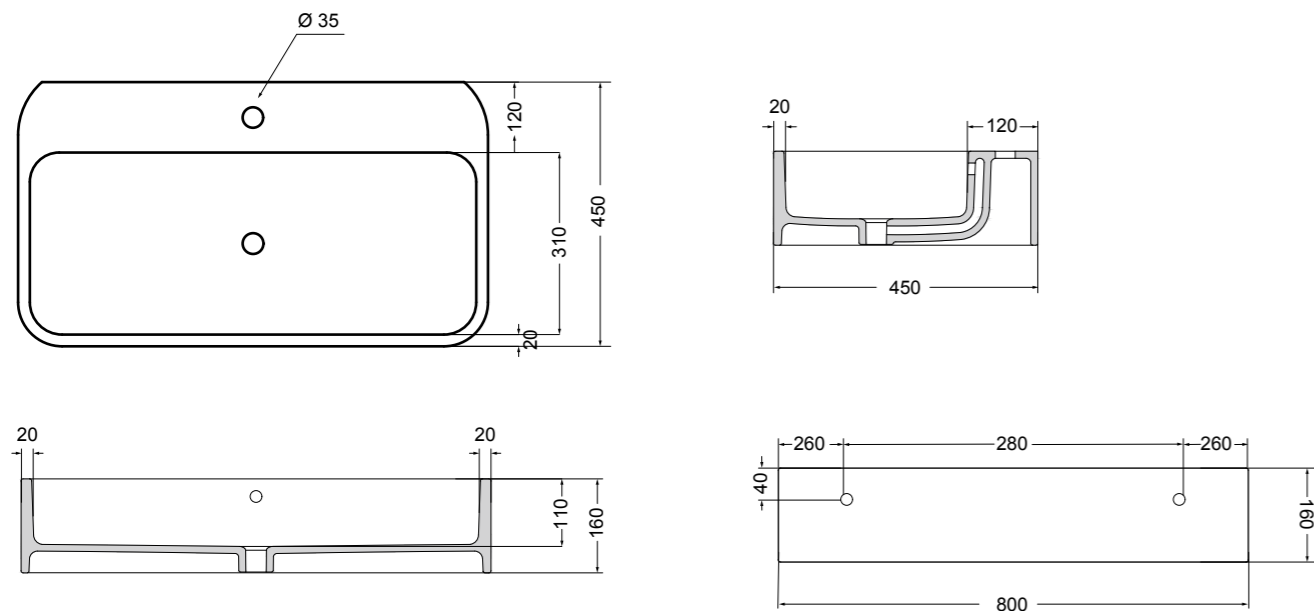

86220 lavabo appoggio/sospeso 60x45 cm\_counter-top/wall-hung basin 60x45 cm

86210 lavabo appoggio 60x45 cm\_counter-top basin 60x45 cm

86300 lavabo appoggio/sospeso 80x45 cm\_counter-top/wall-hung basin 80x45 cm

86310 lavabo appoggio 80x45 cm\_counter-top basin 80x45 cm

86400 lavabo appoggio/sospeso 100x45 cm\_counter-top/wall-hung basin 100x45 cm