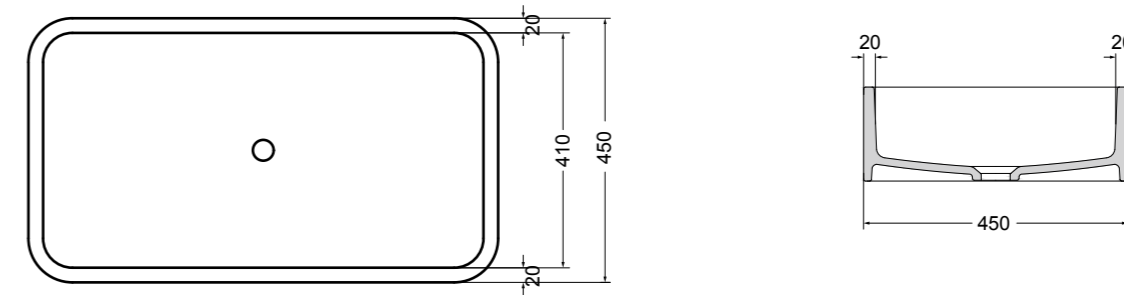

86220 lavabo appoggio/sospeso 60x45 cm\_counter-top/wall-hung basin 60x45 cm

86210 lavabo appoggio 60x45 cm\_counter-top basin 60x45 cm

86300 lavabo appoggio/sospeso 80x45 cm\_counter-top/wall-hung basin 80x45 cm

86310 lavabo appoggio 80x45 cm\_counter-top basin 80x45 cm

86400 lavabo appoggio/sospeso 100x45 cm\_counter-top/wall-hung basin 100x45 cm