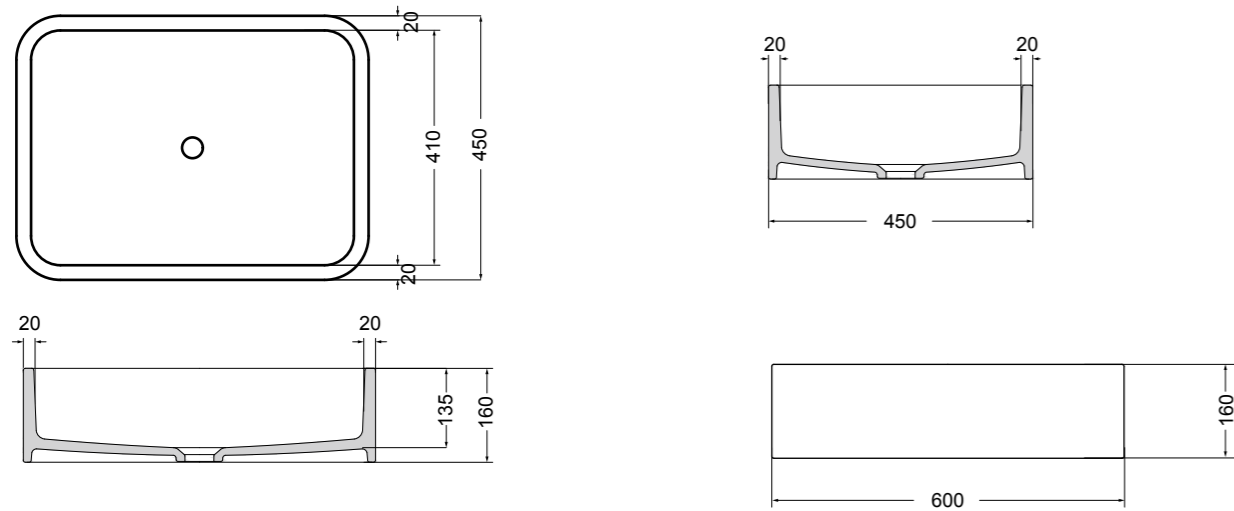

86220 lavabo appoggio/sospeso 60x45 cm\_counter-top/wall-hung basin 60x45 cm

86210 lavabo appoggio 60x45 cm\_counter-top basin 60x45 cm

86300 lavabo appoggio/sospeso 80x45 cm\_counter-top/wall-hung basin 80x45 cm

86310 lavabo appoggio 80x45 cm\_counter-top basin 80x45 cm

86400 lavabo appoggio/sospeso 100x45 cm\_counter-top/wall-hung basin 100x45 cm