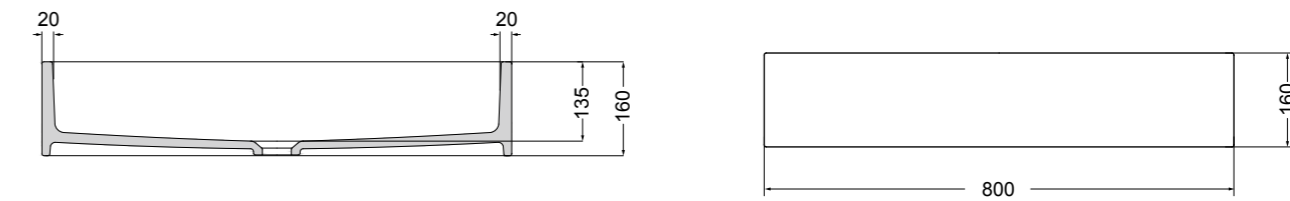

86220 lavabo appoggio/sospeso 60x45 cm\_counter-top/wall-hung basin 60x45 cm

86210 lavabo appoggio 60x45 cm\_counter-top basin 60x45 cm

86300 lavabo appoggio/sospeso 80x45 cm\_counter-top/wall-hung basin 80x45 cm

86310 lavabo appoggio 80x45 cm\_counter-top basin 80x45 cm

86400 lavabo appoggio/sospeso 100x45 cm\_counter-top/wall-hung basin 100x45 cm