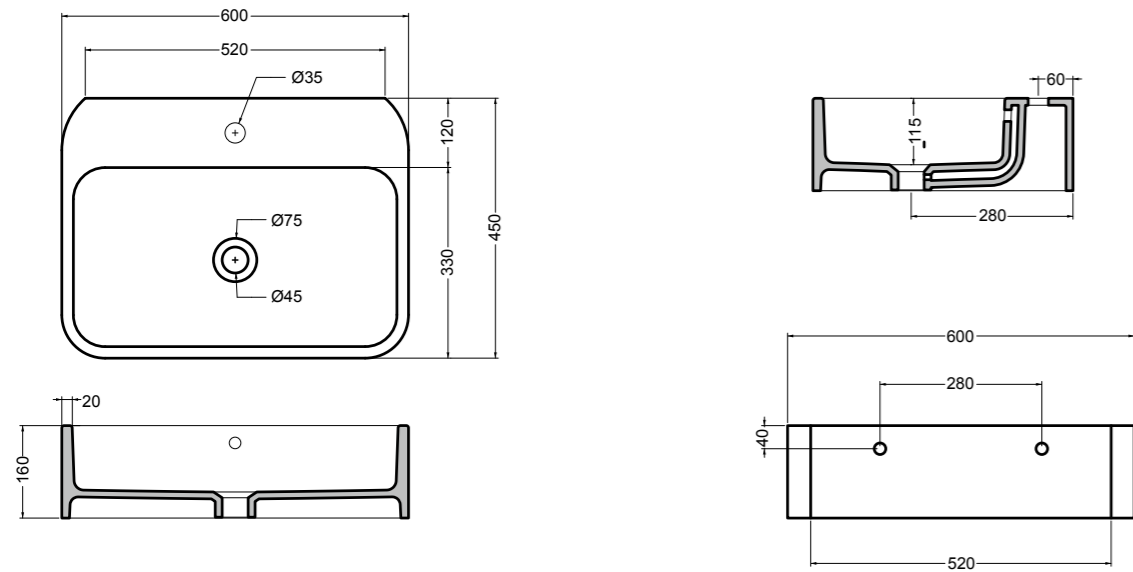

86220 lavabo appoggio/sospeso 60x45 cm\_counter-top/wall-hung basin 60x45 cm

86210 lavabo appoggio 60x45 cm\_counter-top basin 60x45 cm

86300 lavabo appoggio/sospeso 80x45 cm\_counter-top/wall-hung basin 80x45 cm

86310 lavabo appoggio 80x45 cm\_counter-top basin 80x45 cm

86400 lavabo appoggio/sospeso 100x45 cm\_counter-top/wall-hung basin 100x45 cm