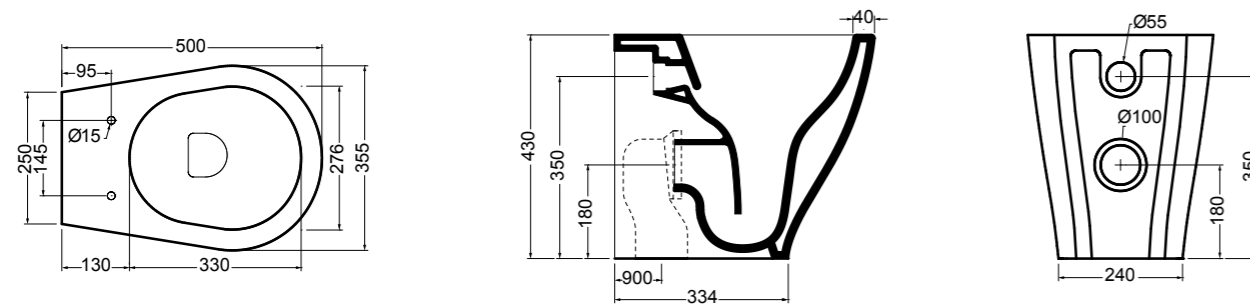

89014 vaso a terra NORIM®\_BTW wc NORIM®

89022 bidet a terra\_BTW bidet

89010 vaso sospeso NORIM®\_wall hung wc NORIM®

89020 bidet sospeso\_wall hung bidet

3646 lavabo sospeso e su colonna 60 cm\_wall-hung and on pedestal basin 60 cm  
3670 colonna 60 cm\_pedestal 60 cm