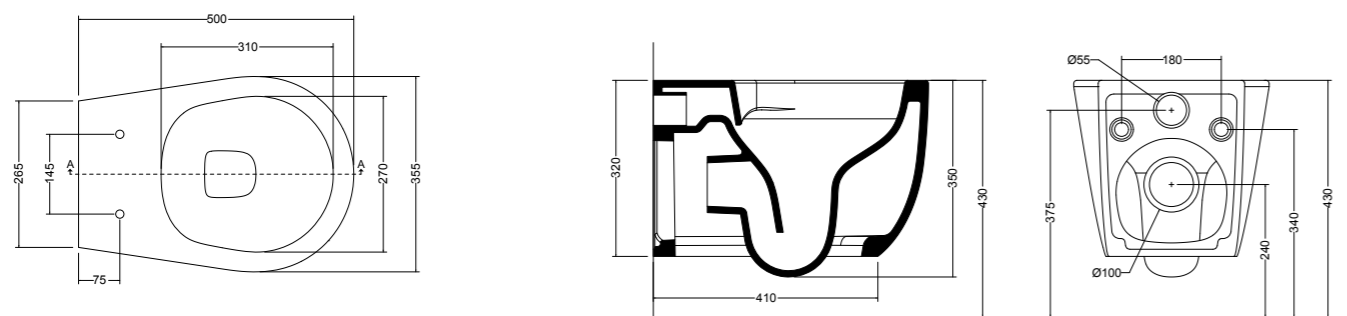

89014 vaso a terra NORIM®\_BTW wc NORIM®

89022 bidet a terra\_BTW bidet

89010 vaso sospeso NORIM®\_wall hung wc NORIM®

89020 bidet sospeso\_wall hung bidet

3646 lavabo sospeso e su colonna 60 cm\_wall-hung and on pedestal basin 60 cm  
3670 colonna 60 cm\_pedestal 60 cm