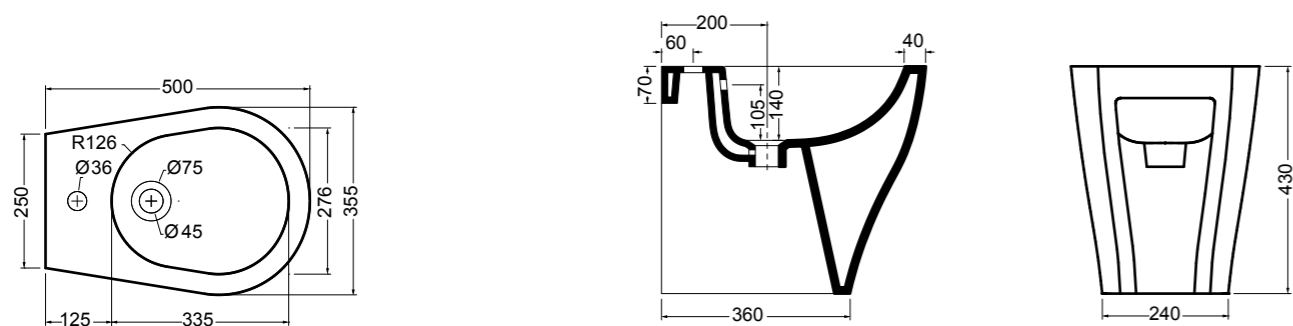

89014 vaso a terra NORIM®\_BTW wc NORIM®

89022 bidet a terra\_BTW bidet

89010 vaso sospeso NORIM®\_wall hung wc NORIM®

89020 bidet sospeso\_wall hung bidet

3646 lavabo sospeso e su colonna 60 cm\_wall-hung and on pedestal basin 60 cm  
3670 colonna 60 cm\_pedestal 60 cm