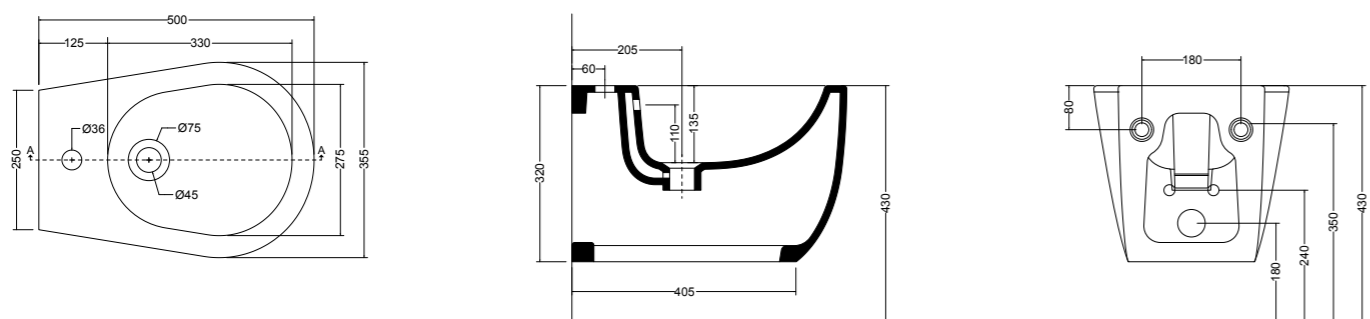

89014 vaso a terra NORIM®\_BTW wc NORIM®

89022 bidet a terra\_BTW bidet

89010 vaso sospeso NORIM®\_wall hung wc NORIM®

89020 bidet sospeso\_wall hung bidet

3646 lavabo sospeso e su colonna 60 cm\_wall-hung and on pedestal basin 60 cm  
3670 colonna 60 cm\_pedestal 60 cm