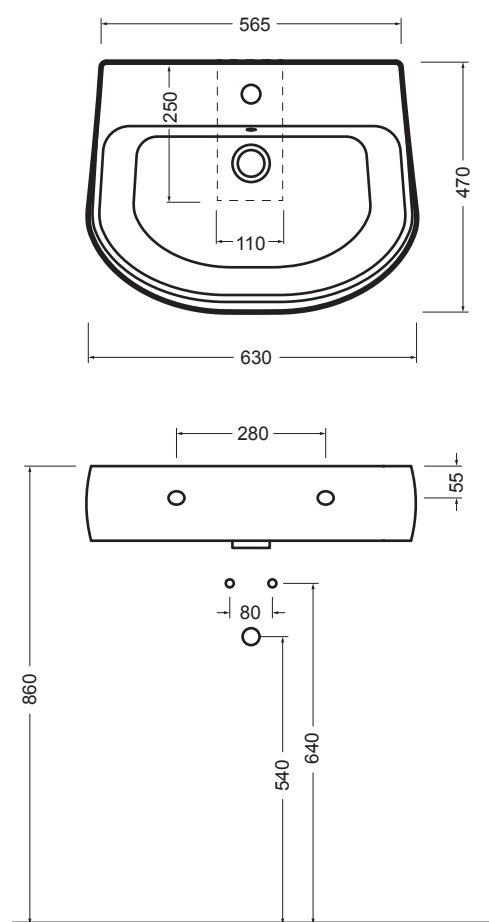

AXA

AVANI

Lavabo 60x47 cm

installazione sospesa

installazione su colonna