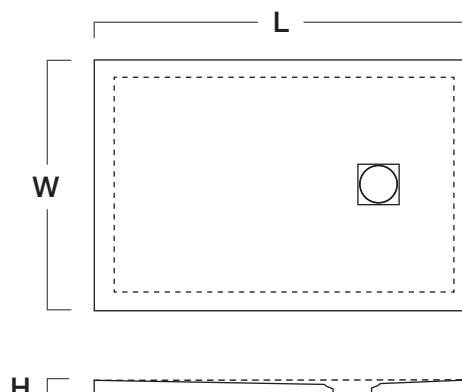

PIATTO DOCCIA IN CERAMICA H.3 CM_CERAMIC SHOWER TRAY 3 CM HIGH

PDC70100H3BM*	70X100XH.3 CM	€ 386,00
PDC70100H3AV*	70X100XH.3 CM	€ 386,00
PDC70100H3GC*	70X100XH.3 CM	€ 386,00
PDC70100H3NE*	70X100XH.3 CM	€ 386,00
PDC80100H3BM*	80X100XH.3 CM	€ 418,00
PDC80100H3AV*	80X100XH.3 CM	€ 418,00
PDC80100H3GC*	80X100XH.3 CM	€ 418,00
PDC80100H3NE*	80X100XH.3 CM	€ 418,00
PDC70120H3BM*	70X120XH.3 CM	€ 472,00
PDC70120H3AV*	70X120XH.3 CM	€ 472,00
PDC70120H3GC*	70X120XH.3 CM	€ 472,00
PDC70120H3NE*	70X120XH.3 CM	€ 472,00
PDC80120H3BM*	80X120XH.3 CM	€ 502,00
PDC80120H3AV*	80X120XH.3 CM	€ 502,00
PDC80120H3GC*	80X120XH.3 CM	€ 502,00
PDC80120H3NE*	80X120XH.3 CM	€ 502,00
PDC70140H3BM*	70X140XH.3 CM	€ 548,00
PDC70140H3AV*	70X140XH.3 CM	€ 548,00
PDC70140H3GC*	70X140XH.3 CM	€ 548,00
PDC70140H3NE*	70X140XH.3 CM	€ 548,00
PDC80140H3BM*	80X140XH.3 CM	€ 577,00
PDC80140H3AV*	80X140XH.3 CM	€ 577,00
PDC80140H3GC*	80X140XH.3 CM	€ 577,00
PDC80140H3NE*	80X140XH.3 CM	€ 577,00

Tagli su misura . Made to measure cuts

Versatilità totale, per adattarsi ad ogni spazio.
Total versatility, to suit to any space.

I bordi smaltati sui quattro lati garantiscono l'adattabilità in ogni tipologia di area doccia. Inoltre i piatti doccia Ceramic.30 sono riducibili e possono essere tagliati su misura, per adattarsi con facilità a qualsiasi progetto bagno.

The glaze edges on the 4 sides that provide adaptability in any type of shower tray area. The Ceramic.30 shower tray is reducible, it can be customized cut, to easily adapt to any bathroom project.

Caratteristiche . Characteristics