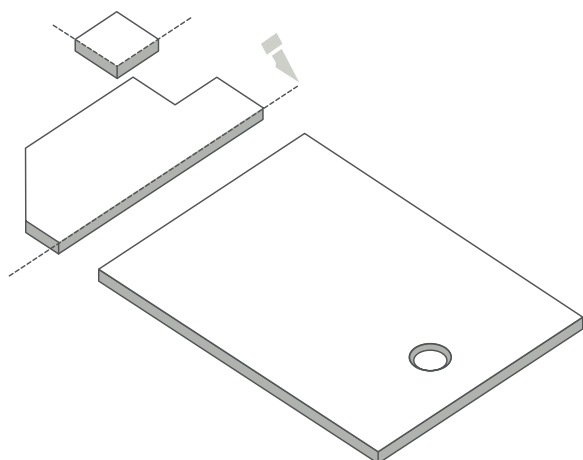

PIATTO DOCCIA IN CERAMICA H.3 CM_CERAMIC SHOWER TRAY 3 CM HIGH

PDC70100H3BM*	70X100XH.3 CM	€ 386,00
PDC70100H3AV*	70X100XH.3 CM	€ 386,00
PDC70100H3GC*	70X100XH.3 CM	€ 386,00
PDC70100H3NE*	70X100XH.3 CM	€ 386,00
PDC80100H3BM*	80X100XH.3 CM	€ 418,00
PDC80100H3AV*	80X100XH.3 CM	€ 418,00
PDC80100H3GC*	80X100XH.3 CM	€ 418,00
PDC80100H3NE*	80X100XH.3 CM	€ 418,00
PDC70120H3BM*	70X120XH.3 CM	€ 472,00
PDC70120H3AV*	70X120XH.3 CM	€ 472,00
PDC70120H3GC*	70X120XH.3 CM	€ 472,00
PDC70120H3NE*	70X120XH.3 CM	€ 472,00
PDC80120H3BM*	80X120XH.3 CM	€ 502,00
PDC80120H3AV*	80X120XH.3 CM	€ 502,00
PDC80120H3GC*	80X120XH.3 CM	€ 502,00
PDC80120H3NE*	80X120XH.3 CM	€ 502,00
PDC70140H3BM*	70X140XH.3 CM	€ 548,00
PDC70140H3AV*	70X140XH.3 CM	€ 548,00
PDC70140H3GC*	70X140XH.3 CM	€ 548,00
PDC70140H3NE*	70X140XH.3 CM	€ 548,00
PDC80140H3BM*	80X140XH.3 CM	€ 577,00
PDC80140H3AV*	80X140XH.3 CM	€ 577,00
PDC80140H3GC*	80X140XH.3 CM	€ 577,00
PDC80140H3NE*	80X140XH.3 CM	€ 577,00

Tagli su misura . Made to measure cuts

Versatilità totale, per adattarsi ad ogni spazio.
Total versatility, to suit to any space.

I bordi smaltati sui quattro lati garantiscono l'adattabilità in ogni tipologia di area doccia. Inoltre i piatti doccia Ceramic.30 sono riducibili e possono essere tagliati su misura, per adattarsi con facilità a qualsiasi progetto bagno.

The glaze edges on the 4 sides that provide adaptability in any type of shower tray area. The Ceramic.30 shower tray is reducible, it can be customized cut, to easily adapt to any bathroom project.

Caratteristiche . Characteristics