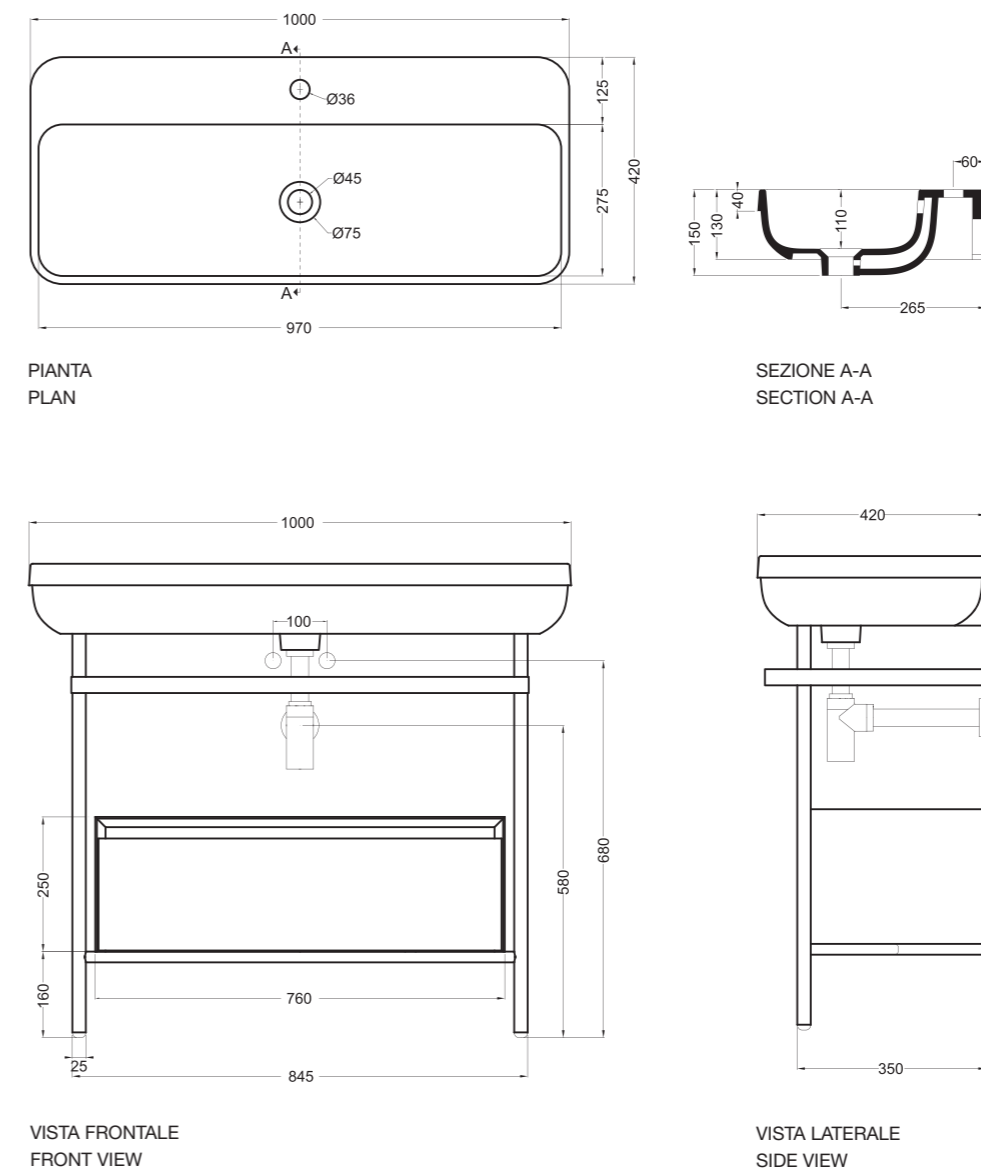

91200 lavabo da appoggio/sospeso 60 cm_counter-top/wall-hung basin 60 cm
S916007 struttura 60 cm_frame 60 cm
MSC9160 cassetto per struttura 60 cm_drawer for frame 60 cm

91400 lavabo da appoggio/sospeso 100 cm_counter-top/wall-hung basin 100 cm
S9110007 struttura 100 cm_frame 100 cm
MSC91100 cassetto per struttura 100 cm_drawer for frame 100 cm

91300 lavabo da appoggio/sospeso 80 cm_counter-top/wall-hung basin 80 cm
S918007 struttura 80 cm_frame 80 cm
MSC9180 cassetto per struttura 80 cm_drawer for frame 80 cm