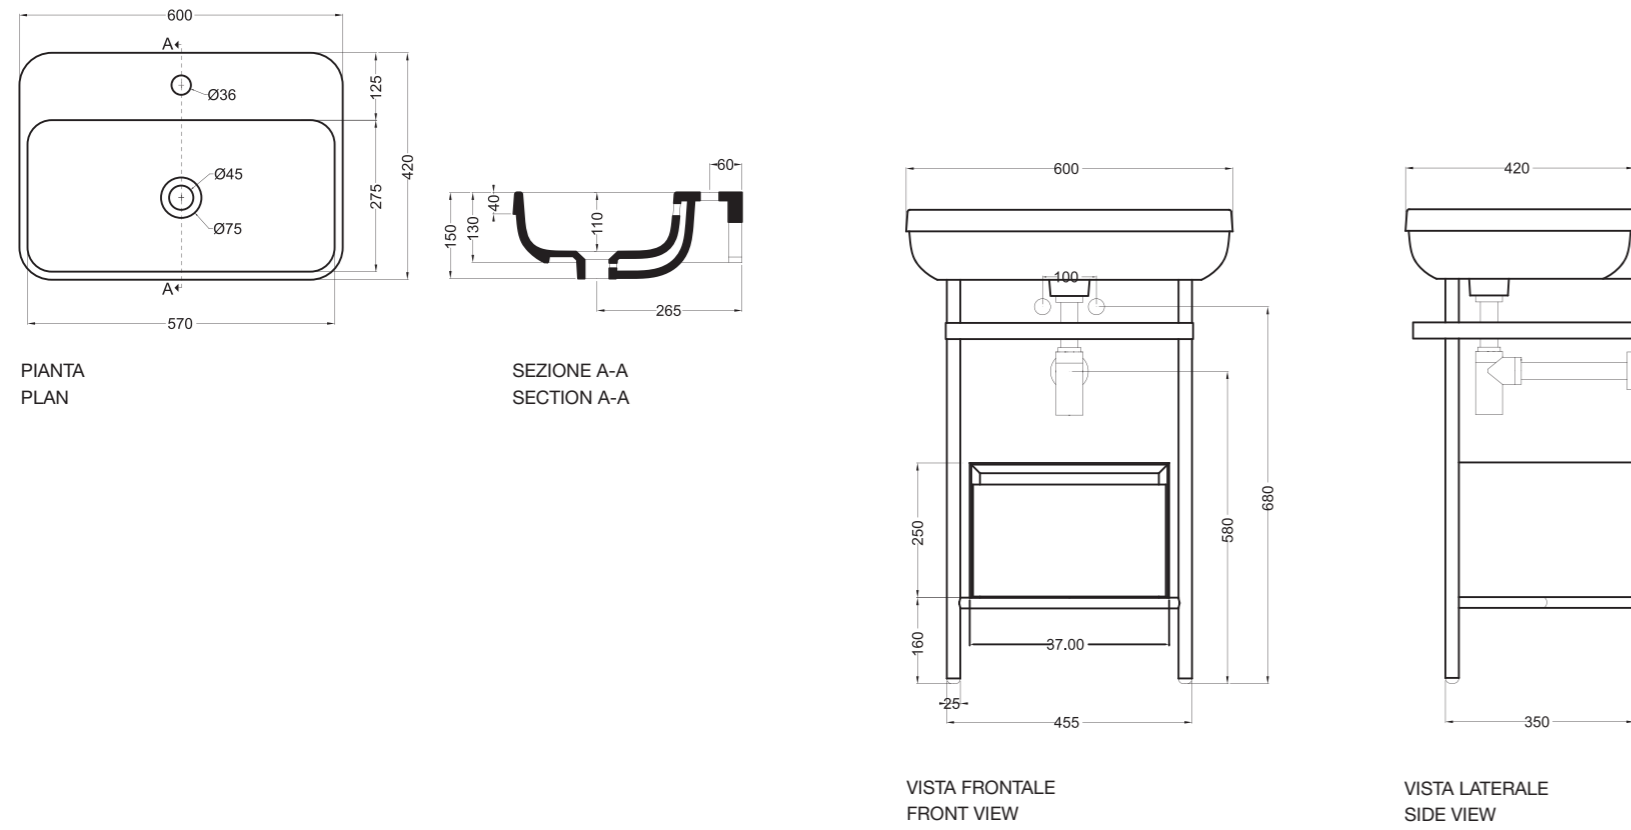

91200 lavabo da appoggio/sospeso 60 cm_counter-top/wall-hung basin 60 cm
S916007 struttura 60 cm_frame 60 cm
MSC9160 cassetto per struttura 60 cm_drawer for frame 60 cm

91400 lavabo da appoggio/sospeso 100 cm_counter-top/wall-hung basin 100 cm
S9110007 struttura 100 cm_frame 100 cm
MSC91100 cassetto per struttura 100 cm_drawer for frame 100 cm

91300 lavabo da appoggio/sospeso 80 cm_counter-top/wall-hung basin 80 cm
S918007 struttura 80 cm_frame 80 cm
MSC9180 cassetto per struttura 80 cm_drawer for frame 80 cm