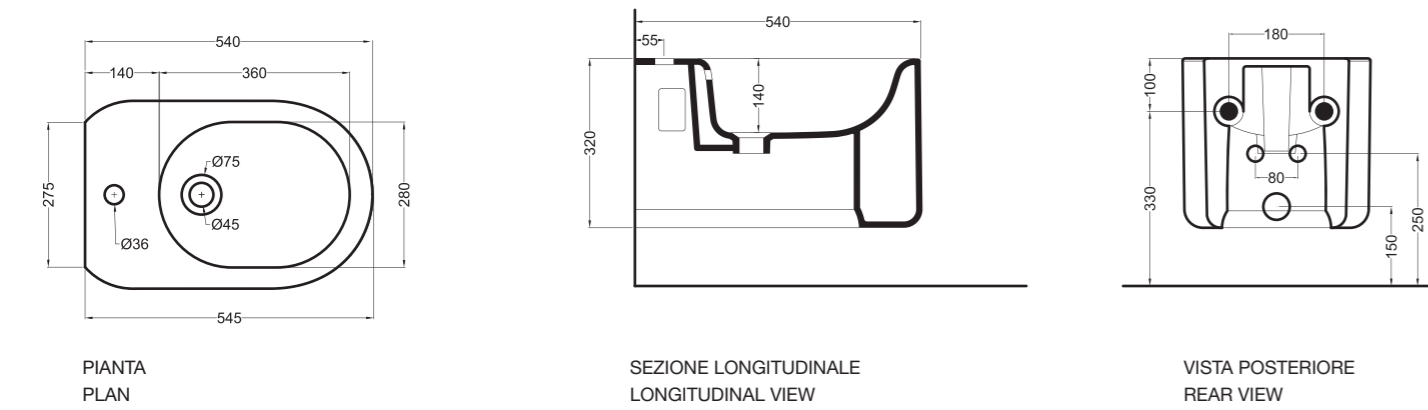

90010 vaso sospeso 36x54xH 33 cm_wall hung wc 36x54xH 33 cm

90022 bidet a terra 36x54xH 43 cm_BTW bidet 36x54xH 43 cm

90020 bidet sospeso 36x54xH 33 cm_wall hung bidet 36x54xH 33 cm

90400 lavabo incasso/sospeso 100x46 cm_inset/wall-hung basin 100x46 cm

90014 vaso a terra 36x54xH 43 cm_BTW wc 36x54xH 43 cm