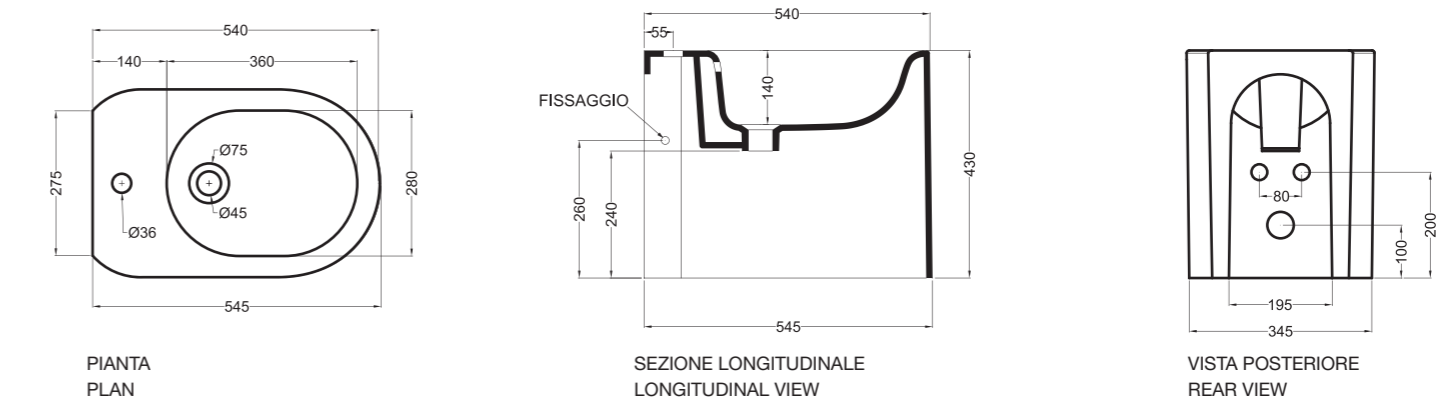

90010 vaso sospeso 36x54xH 33 cm_wall hung wc 36x54xH 33 cm

90022 bidet a terra 36x54xH 43 cm_BTW bidet 36x54xH 43 cm

90020 bidet sospeso 36x54xH 33 cm_wall hung bidet 36x54xH 33 cm

90400 lavabo incasso/sospeso 100x46 cm_inset/wall-hung basin 100x46 cm

90014 vaso a terra 36x54xH 43 cm_BTW wc 36x54xH 43 cm