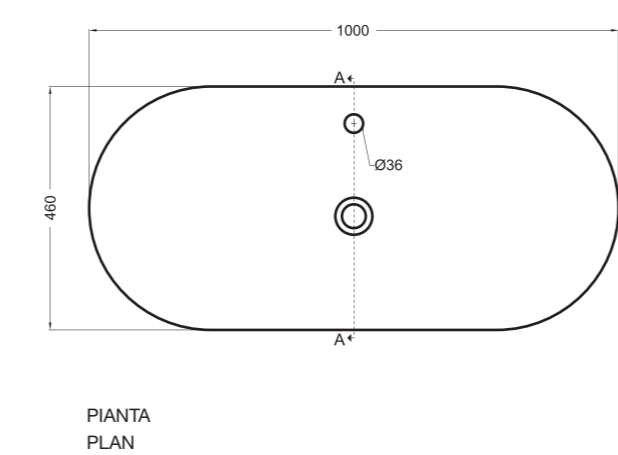

90010 vaso sospeso 36x54xH 33 cm_wall hung wc 36x54xH 33 cm

90022 bidet a terra 36x54xH 43 cm_BTW bidet 36x54xH 43 cm

90020 bidet sospeso 36x54xH 33 cm_wall hung bidet 36x54xH 33 cm

90400 lavabo incasso/sospeso 100x46 cm_inset/wall-hung basin 100x46 cm

90014 vaso a terra 36x54xH 43 cm_BTW wc 36x54xH 43 cm