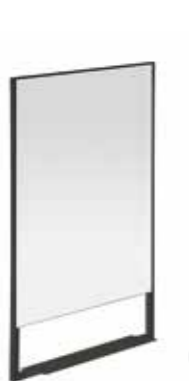

Specchio retroilluminato con telaio in alluminio nero matt e mensola e interruttore touch ON/OFF
50x H 80 cm

Backlit mirror with matt black aluminum frame, shelf and ON/OFF touch switch
50x H 80 cm