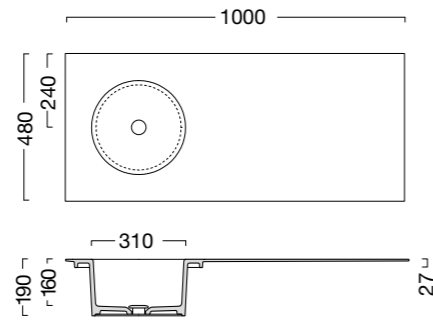

100x48x P 19 cm

Lavabo disponibile per i mobili:
ALTALENA
PILOTI
REGOLO

Il lavabo è disponibile con e senza foro rubinetteria
The wash basin is available with or without tap hole