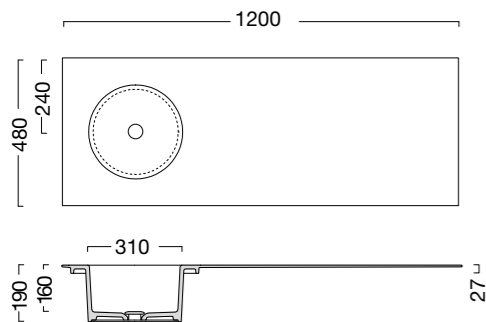

120x48x P 19 cm

Lavabo disponibile per i mobili:
ALTALENA
PILOTI
REGOLO