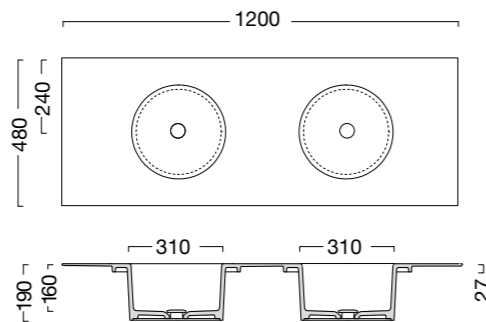

120x48x P 19 cm doppia vasca / double basin

Lavabo disponibile per i mobili:
ALTALENA
REGOLO