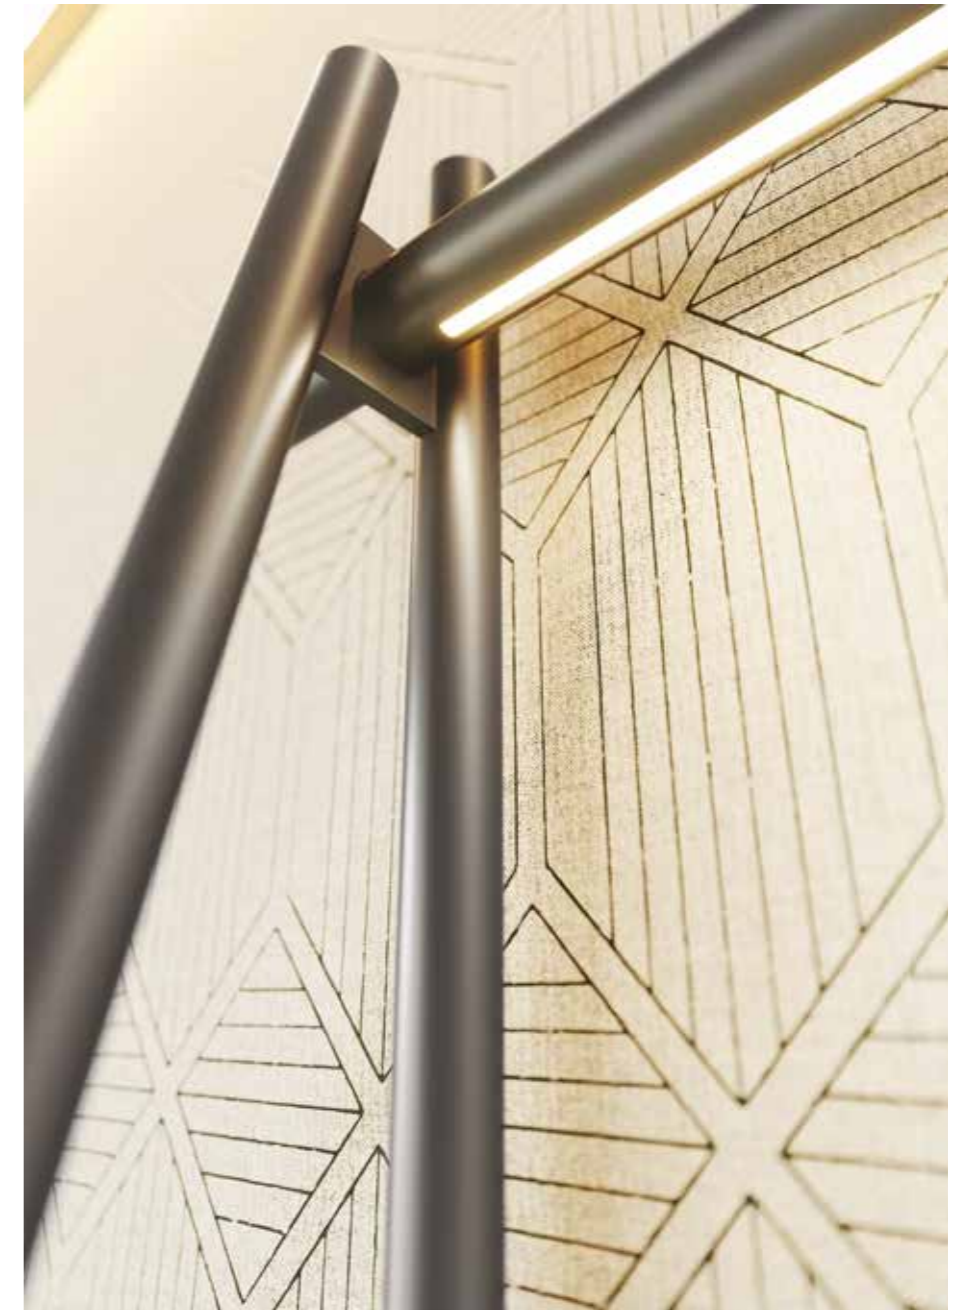

In questa pagina: Lo specchio rotondo e il portasciugamani rotondo in metallo sono appesi alla struttura di **Altalena** mediante un sostegno in cuoio con finitura naturale. Lo specchio ha una dimensione di Ø 60 cm.

The round mirror and the round metal towel holder are hung on the structure **Altalena** with a natural finish leather support. The mirror dimension is Ø 60 cm.

In questa pagina: L'attento impiego dei materiali e dei dettagli sono le caratteristiche che contraddistinguono il progetto **Altalena**. La fusione perfetta di forme semplici e flessibili che grazie alla modularità si lasciano comporre in soluzioni creative e personalizzate.

In questa pagina: **Altalena** 150x48x h 220 cm con finitura Visone Matt con lavabo con doppio bacino in ceramica Siena Matt e due specchi rotondi da Ø 50 cm con telaio nero e sostegno in cuoio. **Mammolo** è un accessorio porta salviette che può essere posizionato in ogni bagno, dal piccolo al grande spazio.

La luce a LED da 4000k integrata nella barra superiore della struttura portante di **Altalena** (costituita da un tubolare metallico di Ø 2,4 cm) è in grado di diffondere nell'ambiente una luce soffusa e calda.