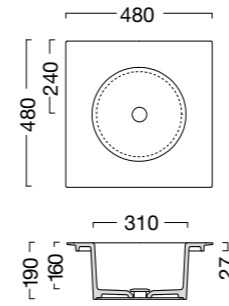

80x48x P 19 cm

**Lavabo disponibile per i mobili:**  
**ALTALENA**  
**PILOTI**  
**REGOLO**

100x48x P 19 cm

**Lavabo disponibile per i mobili:**  
**ALTALENA**  
**PILOTI**  
**REGOLO**

**Il lavabo è disponibile con e senza foro rubinetteria**  
The wash basin is available with or without tap hole