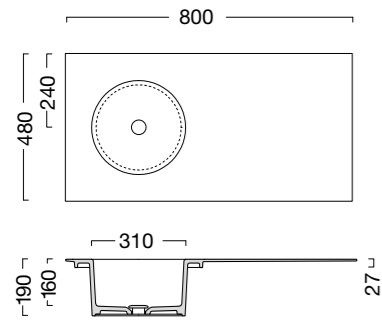

Misure lavabi Skyland

Wash basin sizes

I lavabi sono disponibili nella versione Dx o Sx, con e senza foro rubinetteria
Wash basins are available in right or left version and with or without tap hole

80x48x P 19 cm

Lavabo disponibile per i mobili:
ALTALENA
PILOTI
REGOLO