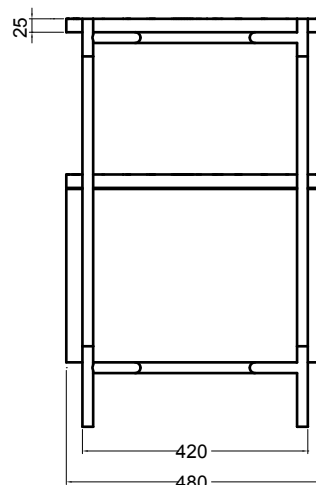

200M  
madia ovale  
oval sideboard

200R  
ripiano  
shelf

200S7607  
struttura per madia ovale h 76 cm  
frame for oval sideboard h 76 cm

VISTA FRONTALE  
FRONT VIEW

VISTA LATERALE  
SIDE VIEW

\* Specificare al momento dell'ordine se necessario il foro per lavabo e la sua posizione (dx, sx, centro)  
Specify whether and where the basins' hole is needed (dx, sx, centre)

N.B.: Le misure indicate possono subire una variazione dello 0.8 % circa, dovuta ad usura stampi o a piccole variazioni delle caratteristiche tecniche relative alle materie prime che compongono l' impasto.

N.B.: Indicated size could have a variation of about 0,8 % due to the usure of the moulds or the small variations of the raw materials' technical characteristics used in the mixture.