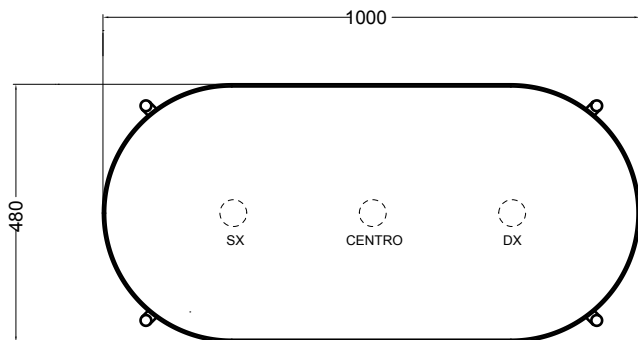

200M  
madia ovale  
oval sideboard

200R  
ripiano  
shelf

200S7607  
struttura per madia ovale h 76 cm  
frame for oval sideboard h 76 cm

VISTA FRONTALE  
FRONT VIEW

VISTA LATERALE  
SIDE VIEW

\* Specificare al momento dell'ordine se necessario il foro per lavabo e la sua posizione (dx, sx, centro)  
Specify whether and where the basins' hole is needed (dx, sx, centre)

N.B.: Le misure indicate possono subire una variazione dello 0.8 % circa, dovuta ad usura stampi o a piccole variazioni delle caratteristiche tecniche relative alle materie prime che compongono l' impasto.

N.B.: Indicated size could have a variation of about 0,8 % due to the usure of the moulds or the small variations of the raw materials' technical characteristics used in the mixture.