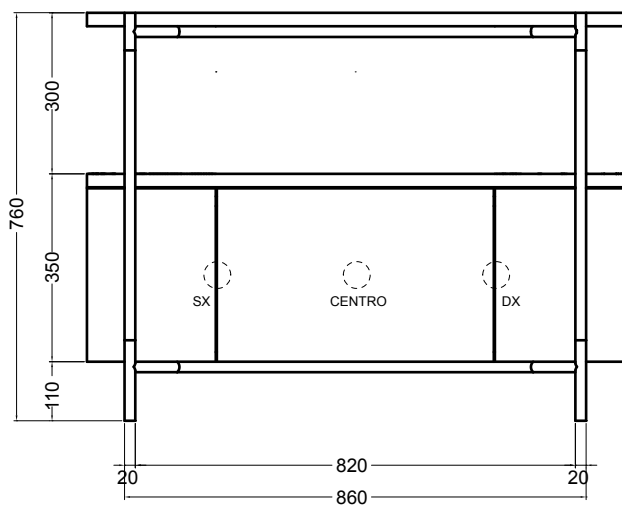

200M  
madia ovale  
oval sideboard

200R  
ripiano  
shelf

200S7607  
struttura per madia ovale h 76 cm  
frame for oval sideboard h 76 cm

VISTA FRONTALE  
FRONT VIEW

VISTA LATERALE  
SIDE VIEW

\* Specificare al momento dell'ordine se necessario il foro per lavabo e la sua posizione (dx, sx, centro)  
Specify whether and where the basins' hole is needed (dx, sx, centre)

N.B.: Le misure indicate possono subire una variazione dello 0.8 % circa, dovuta ad usura stampi o a piccole variazioni delle caratteristiche tecniche relative alle materie prime che compongono l' impasto.

N.B.: Indicated size could have a variation of about 0,8 % due to the usure of the moulds or the small variations of the raw materials' technical characteristics used in the mixture.