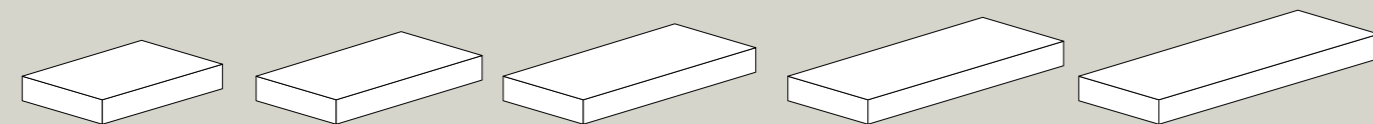

Piano d'appoggio per lavabi_Top for basin

40080	400100	400120	400140	400160
80x50xh12 cm	100x50xh12 cm	120x50xh12 cm	140x50xh12 cm	160x50xh12 cm

Colori legno laccato . Lacquered finishes

12
Bianco matt
White matt

lavabo appoggio
counter-top basin
60x40 cm

30090

lavabo incasso/sottopiano
inset/semi-recessed basin
45x45 cm

30091

lavabo incasso/sottopiano
inset/semi-recessed basin
60x40 cm

30060

vaso sospeso
wall-hung wc
52x34 cm

30020

bidet sospeso
wall-hung bidet
52x34 cm

30016

vaso a terra
BTW wc
52x34 cm

30022

bidet a terra
BTW bidet
52x34 cm

30015

vaso monoblocco
monobloc wc
65x34 cm