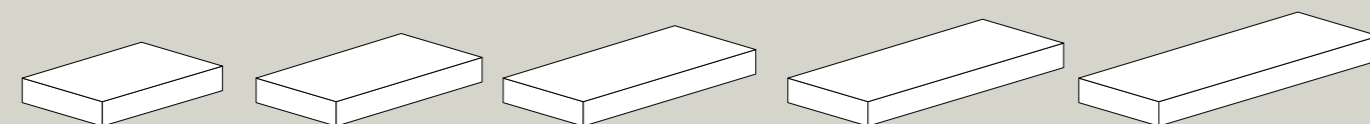

87100

lavabo appoggio/sospeso
counter-top/wall-hung basin
80x48 cm

87200

lavabo appoggio/sospeso
counter-top/wall-hung basin
100x48 cm

87300

lavabo appoggio/sospeso
counter-top/wall-hung basin
60x48 cm

873002F

lavabo appoggio/sospeso 2 fori
2 holes counter-top/wall-hung basin
60x48 cm

873003F

lavabo appoggio/sospeso 3 fori
3 holes counter-top/wall-hung basin
60x48 cm

Piano d'appoggio per lavabi_Top for basin

40080 80x50xh12 cm	400100 100x50xh12 cm	400120 120x50xh12 cm	400140 140x50xh12 cm	400160 160x50xh12 cm
-----------------------	-------------------------	-------------------------	-------------------------	-------------------------