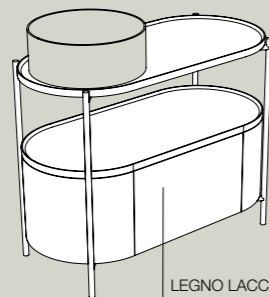

S7810007 struttura_frame
R78100 ripiano_shelf
43x40xh90 cm*

*ingombro con portasciugamani e mensola 81,5x40xh90 cm
total size with towel holder and shelf 81,5x40xh90 cm

Colori acciaio inox/metallo . Inox/metal colors

07
Nero matt
Black matt

10
Sahara matt
Sahara matt

09
Grigio matt
Grey matt

12
Bianco matt
White matt

Colori legno laccato ripiani . Lacquered wood shelf colors

200S4507 struttura h 45 cm_frame h 45 cm
200M madia ovale_oval sideboard
200R ripiano_shelf
100x48xh90 cm

200S7607 struttura h 76 cm_frame h 76 cm
200M madia ovale_oval sideboard
200R ripiano_shelf
100x48xh90 cm

200S7607 struttura h 76 cm_frame h 76 cm
200R ripiano_shelf
100x48xh90 cm

Colori acciaio inox . Inox colors

Piano d'appoggio per lavabi_Top for basin

40080
80x50xh12 cm

400100
100x50xh12 cm

400120
120x50xh12 cm

400140
140x50xh12 cm

400160
160x50xh12 cm

Colori legno laccato . Lacquered finish

12
Bianco matt
White matt