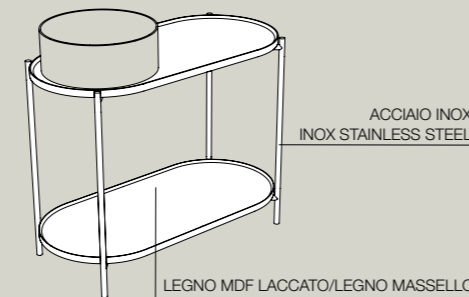

S7810007 struttura_frame
R78100 ripiano_shelf
43x40xh90 cm*

*ingombro con portasciugamani e mensola 81,5x40xh90 cm
total size with towel holder and shelf 81,5x40xh90 cm

Colori acciaio inox/metallo . Inox/metal colors

07
Nero matt
Black matt

10
Sahara matt
Sahara matt

09
Grigio matt
Grey matt

12
Bianco matt
White matt

Colori legno laccato ripiani . Lacquered wood shelf colors

200S4507 struttura h 45 cm_frame h 45 cm
200M madia ovale_oval sideboard
200R ripiano_shelf
100x48xh90 cm

200S7607 struttura h 76 cm_frame h 76 cm
200M madia ovale_oval sideboard
200R ripiano_shelf
100x48xh90 cm

200S7607 struttura h 76 cm_frame h 76 cm
200R ripiano_shelf
100x48xh90 cm

Colori acciaio inox . Inox colors

Piano d'appoggio per lavabi_Top for basin

40080
80x50xh12 cm

400100
100x50xh12 cm

400120
120x50xh12 cm

400140
140x50xh12 cm

400160
160x50xh12 cm

Colori legno laccato . Lacquered finish

12
Bianco matt
White matt