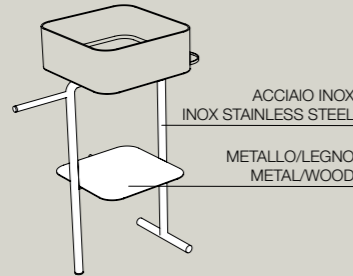

78200

lavabo appoggio
counter-top basin
Ø 40 cm

78100

lavabo appoggio
counter-top basin
40x40 cm

Colori ceramica . Ceramic colors

10
Sahara matt
Sahara matt

09
Grigio matt
Grey matt

07
Nero matt
Black matt

12
Bianco matt
White matt

01
Bianco lucido
White glossy

Complementi per lavabi MATE_Furnishings for MATE basin

misure comprensive di lavabo_measures including basin

S7820007 struttura_frame
R80500 ripiano_shelf
43x40xh90 cm*

S7810007 struttura_frame
R78100 ripiano_shelf
43x40xh90 cm*

*ingombro con portasciugamani e mensola 81,5x40xh90 cm
total size with towel holder and shelf 81,5x40xh90 cm

Colori acciaio inox/metallo . Inox/metal colors