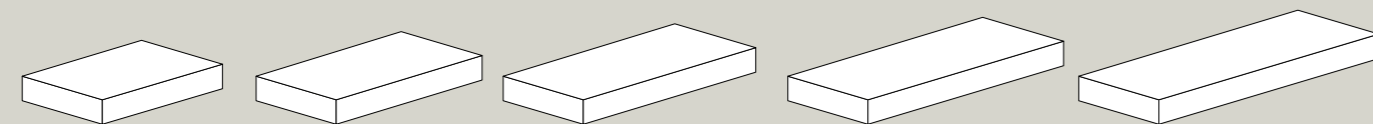

# DP

Design Giancarlo Angelelli

L'originarietà e non solo l'originalità.  
Un nome, Divina Proporzione, acronimo DP, che rappresenta un omaggio all'armonia proporzionale e al sapere progettuale.

Origin and not just originality.  
A name, Divine Proportion, acronym DP, which represents a tribute to proportional harmony and design knowledge.

## Piano d'appoggio per lavabi\_Top for basin

40080	400100	400120	400140	400160
80x50xh12 cm	100x50xh12 cm	120x50xh12 cm	140x50xh12 cm	160x50xh12 cm

Colori legno laccato . Lacquered finishes

12  
Bianco matt  
White matt

Essenze legno . Wood finishes

20  
Quercia  
Oak

21  
Frassino scuro  
Dark ash

Grezzo stuccabile . Paintable finish

22  
\*Materiale stuccabile e verniciabile dal cliente  
Material paintable

84100

lavabo incasso 58  
inset basin 58  
Ø 40 cm

84200

lavabo incasso 94  
inset basin 94  
Ø 40 cm

84300

lavabo incasso 150  
inset basin 150  
Ø 40 cm

83100

lavabo incasso 70  
inset basin 70  
Ø 45 cm

83200

lavabo appoggio 200  
counter-top basin 200  
Ø 48 cm