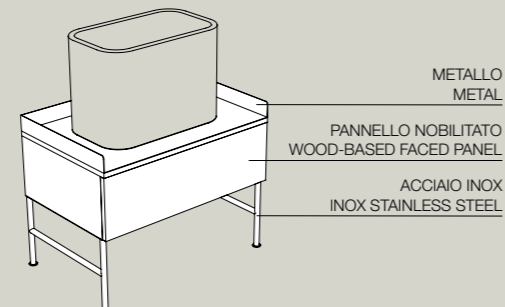

Colori acciaio inox/metallo . Inox/metal colors

07
Nero matt
Black matt

Finiture mobili . Drawers finishes

BM Bianco matt
White matt

PM Piombo matt
Piombo matt

VM Visone matt
Visone matt

GM Grigio matt
Grey matt

PR Pino rosso
Pino rosso

PN Pino nero
Pino nero

PC Pino champagne
Pino champagne

RN Rovere naturale
Natural oak

CG86014 portasciugamani_towel holder
4x6xh6,5 cm

Colori acciaio inox . Inox colors

07
Nero matt
Black matt

Colori ceramica . Ceramic colors

10 Sahara matt
Sahara matt

09 Grigio matt
Grey matt

07 Nero matt
Black matt

12 Bianco matt
White matt

01 Bianco lucido
White glossy

86600

lavabo appoggio
counter-top basin
50x30xh35 cm