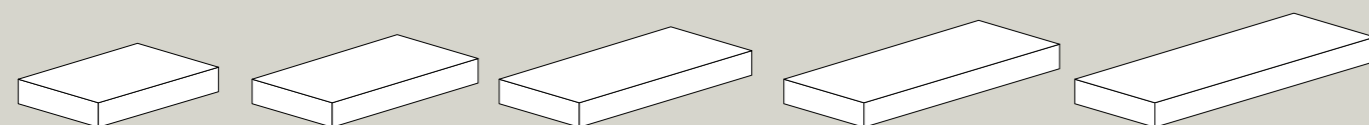

## Piano d'appoggio per lavabi\_Top for basin

40080	400100	400120	400140	400160
80x50xh12 cm	100x50xh12 cm	120x50xh12 cm	140x50xh12 cm	160x50xh12 cm

Colori legno laccato . Lacquered finishes

**12**  
Bianco matt  
White matt