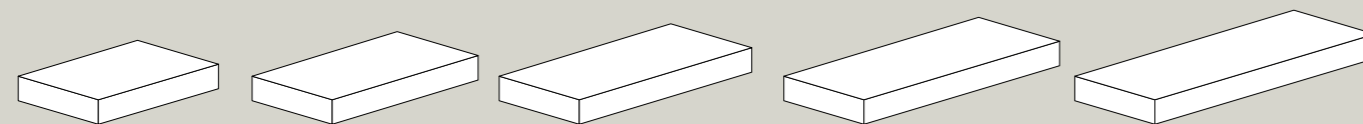

4420

bidet a terra
BTW bidet
51x36,5 cm

3617

vaso monoblocco
monobloc wc
60x35 cm

Piano d'appoggio per lavabi_Top for basin

40080	400100	400120	400140	400160
80x50xh12 cm	100x50xh12 cm	120x50xh12 cm	140x50xh12 cm	160x50xh12 cm