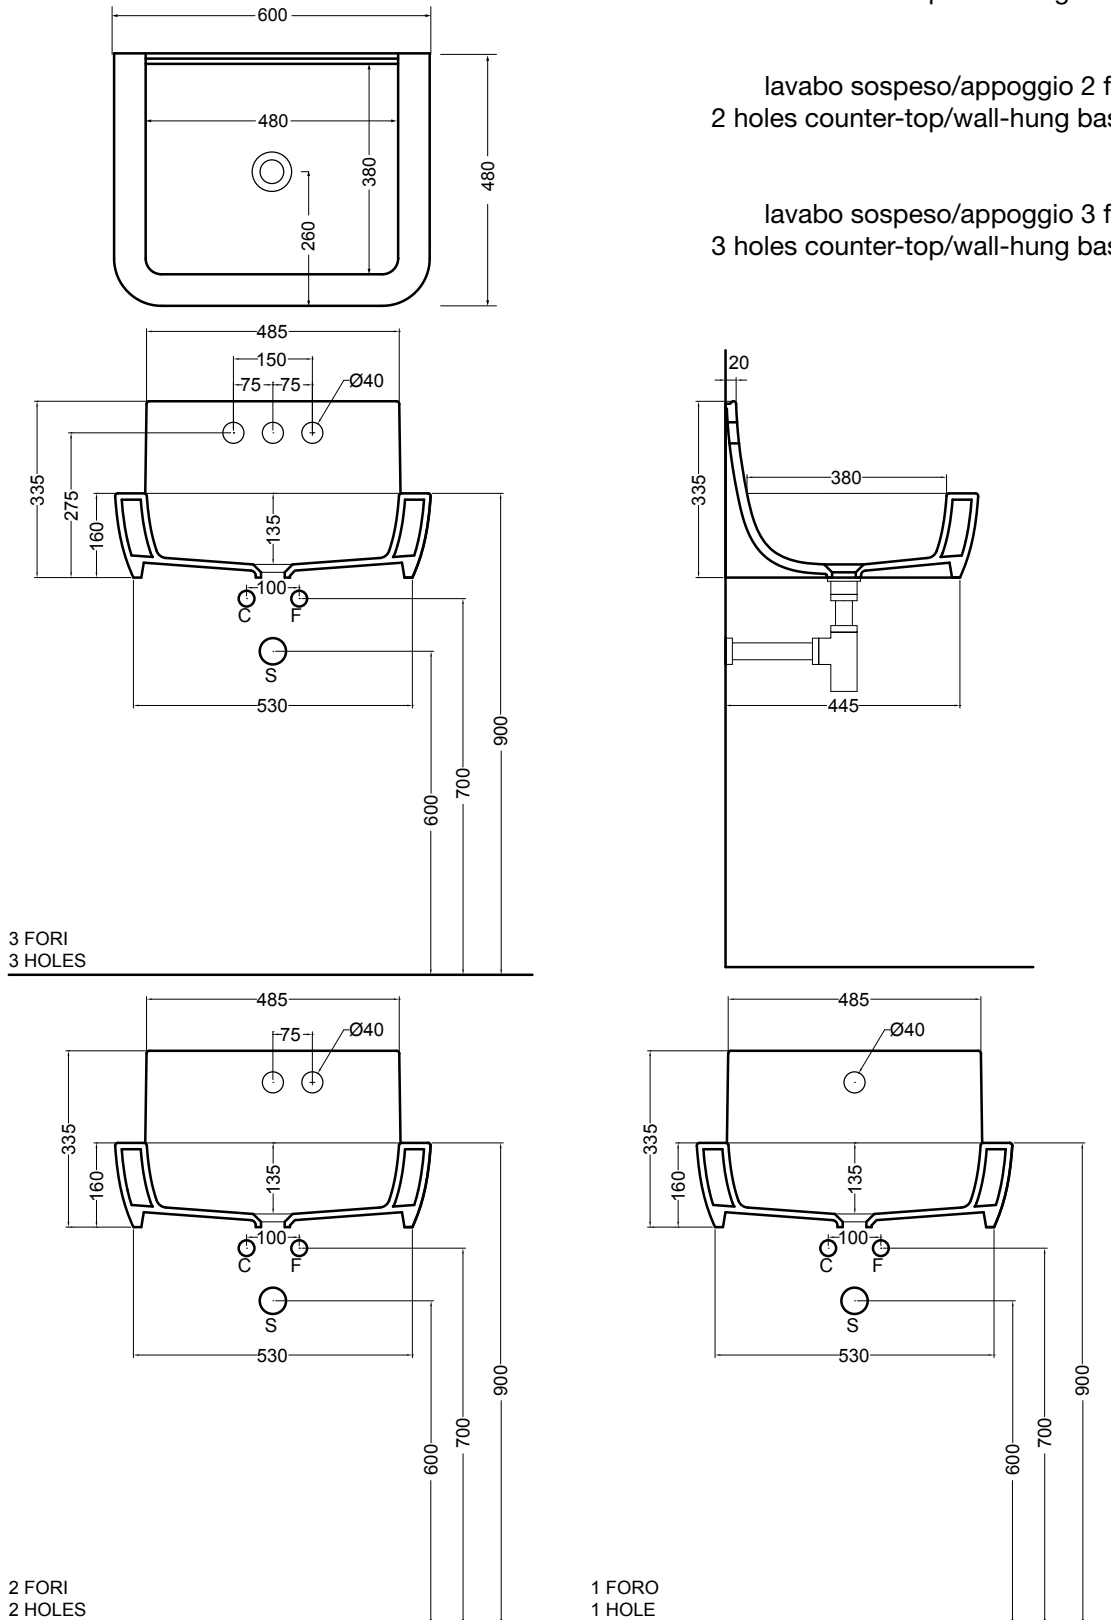

87300
lavabo sospeso/appoggio 60 cm
counter-top/wall-hung basin 60 cm

873002F
lavabo sospeso/appoggio 2 fori 60 cm
2 holes counter-top/wall-hung basin 60 cm

873003F
lavabo sospeso/appoggio 3 fori 60 cm
3 holes counter-top/wall-hung basin 60 cm

N.B.: Le misure indicate possono subire una variazione dello 0.8 % circa, dovuta ad usura stampi o a piccole variazioni delle caratteristiche tecniche relative alle materie prime che compongono l' impasto.

N.B.: Indicated size could have a variation of about 0,8 % due to the usure of the moulds or the small variations of the raw materials' technical characteristics used in the mixture.