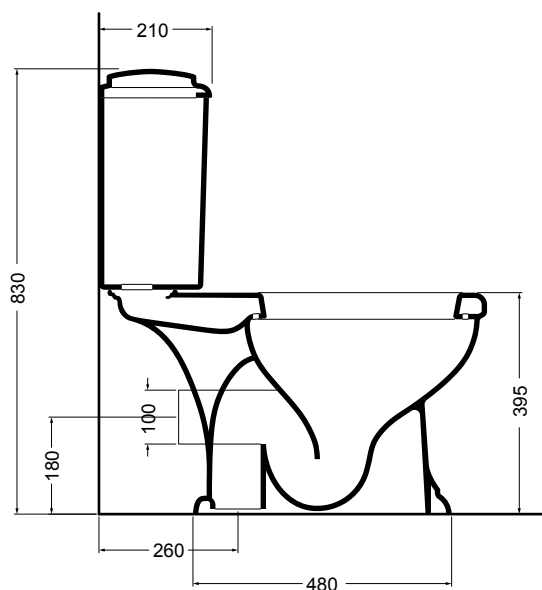

06012
vaso monoblocco scarico suolo
wc monobloc floor trap

06013
vaso monoblocco scarico parete
wc monobloc wall trap

06051
cassetta monoblocco
cistern monobloc

N.B.: Le misure indicate possono subire una variazione dello 0,8 % circa, dovuta ad usura stampi o a piccole variazioni delle caratteristiche tecniche relative alle materie prime che compongono l' impasto.

N.B.: Indicated size could have a variation of about 0,8 % due to the usure of the moulds or the small variations of the raw materials' technical characteristics used in the mixture.