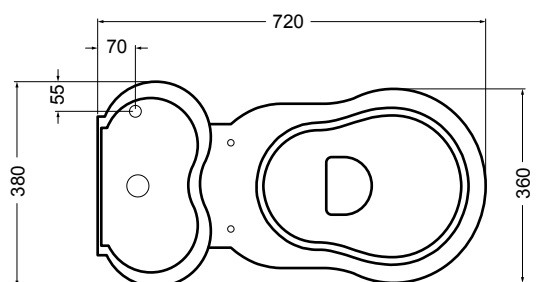

06012
vaso monoblocco scarico suolo
wc monobloc floor trap

06013
vaso monoblocco scarico parete
wc monobloc wall trap

06051
cassetta monoblocco
cistern monobloc

N.B.: Le misure indicate possono subire una variazione dello 0,8 % circa, dovuta ad usura stampi o a piccole variazioni delle caratteristiche tecniche relative alle materie prime che compongono l' impasto.

N.B.: Indicated size could have a variation of about 0,8 % due to the usure of the moulds or the small variations of the raw materials' technical characteristics used in the mixture.