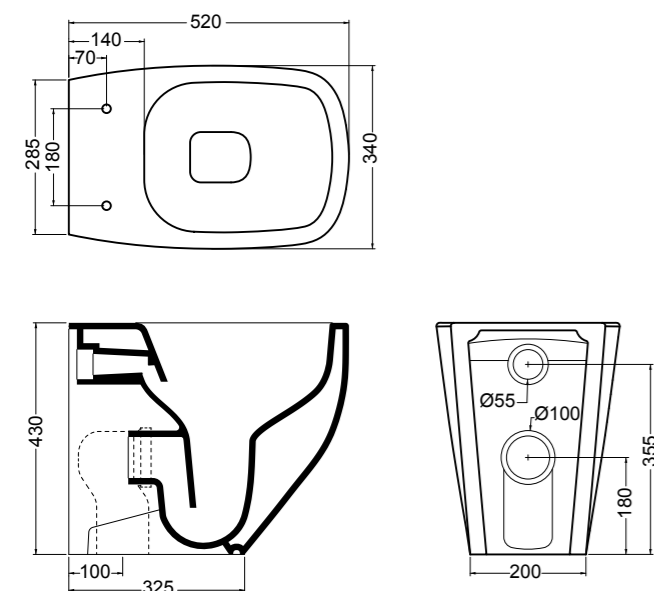

33127 vaso sospeso NORIM®_wall hung wc NORIM®

33128 bidet sospeso_wall hung bidet

33126 vaso a terra NORIM®_BTW wc NORIM®

33013 vaso monoblocco NORIM®_monobloc wc NORIM®

33051 cassetta monoblocco_cistern monobloc

33020 bidet a terra_BTW bidet