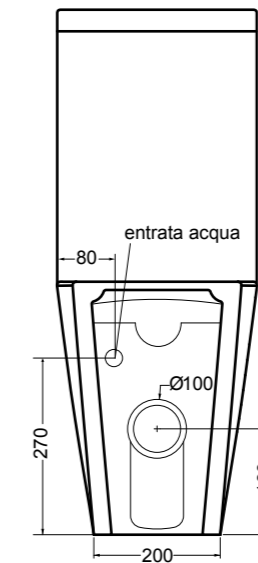

33127 vaso sospeso NORIM®_wall hung wc NORIM®

33128 bidet sospeso_wall hung bidet

33126 vaso a terra NORIM®_BTW wc NORIM®

33013 vaso monoblocco NORIM®_monobloc wc NORIM®

33051 cassetta monoblocco_cistern monobloc

33020 bidet a terra_BTW bidet