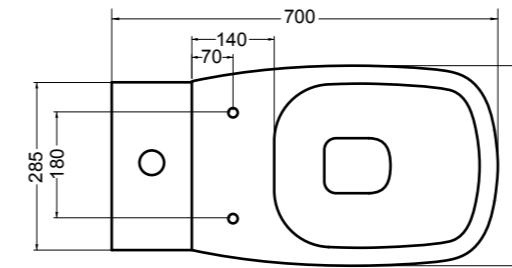

33127 vaso sospeso NORIM®_wall hung wc NORIM®

33128 bidet sospeso_wall hung bidet

33126 vaso a terra NORIM®_BTW wc NORIM®

33013 vaso monoblocco NORIM®_monobloc wc NORIM®

33051 cassetta monoblocco_cistern monobloc