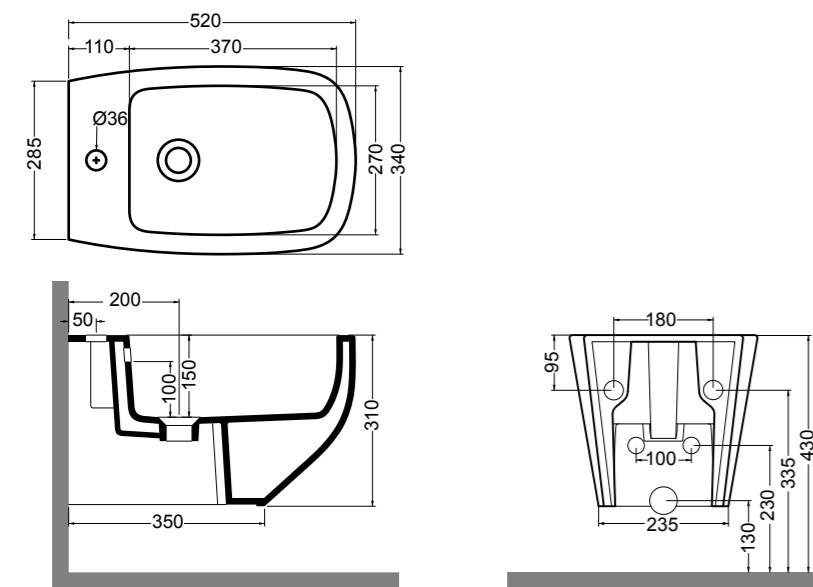

33127 vaso sospeso NORIM®_wall hung wc NORIM®

33128 bidet sospeso_wall hung bidet

33126 vaso a terra NORIM®_BTW wc NORIM®

33013 vaso monoblocco NORIM®_monobloc wc NORIM®

33051 cassetta monoblocco_cistern monobloc

33020 bidet a terra_BTW bidet