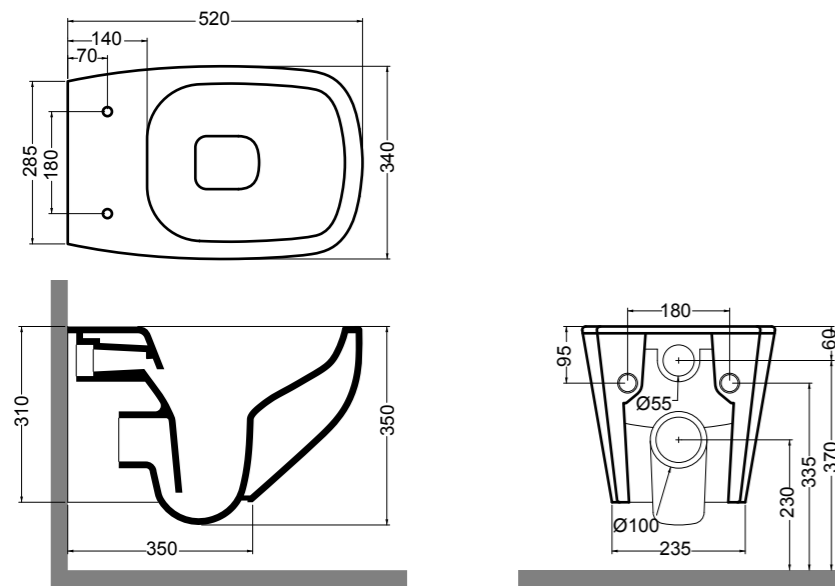

33127 vaso sospeso NORIM®_wall hung wc NORIM®

33128 bidet sospeso_wall hung bidet

33126 vaso a terra NORIM®_BTW wc NORIM®

33013 vaso monoblocco NORIM®_monobloc wc NORIM®

33051 cassetta monoblocco_cistern monobloc

33020 bidet a terra_BTW bidet