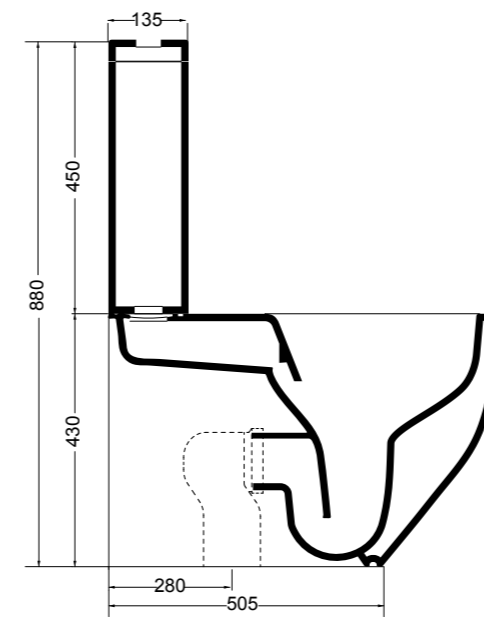

33127 vaso sospeso NORIM®_wall hung wc NORIM®

33128 bidet sospeso_wall hung bidet

33126 vaso a terra NORIM®_BTW wc NORIM®

33013 vaso monoblocco NORIM®_monobloc wc NORIM®

33051 cassetta monoblocco_cistern monobloc

33020 bidet a terra_BTW bidet