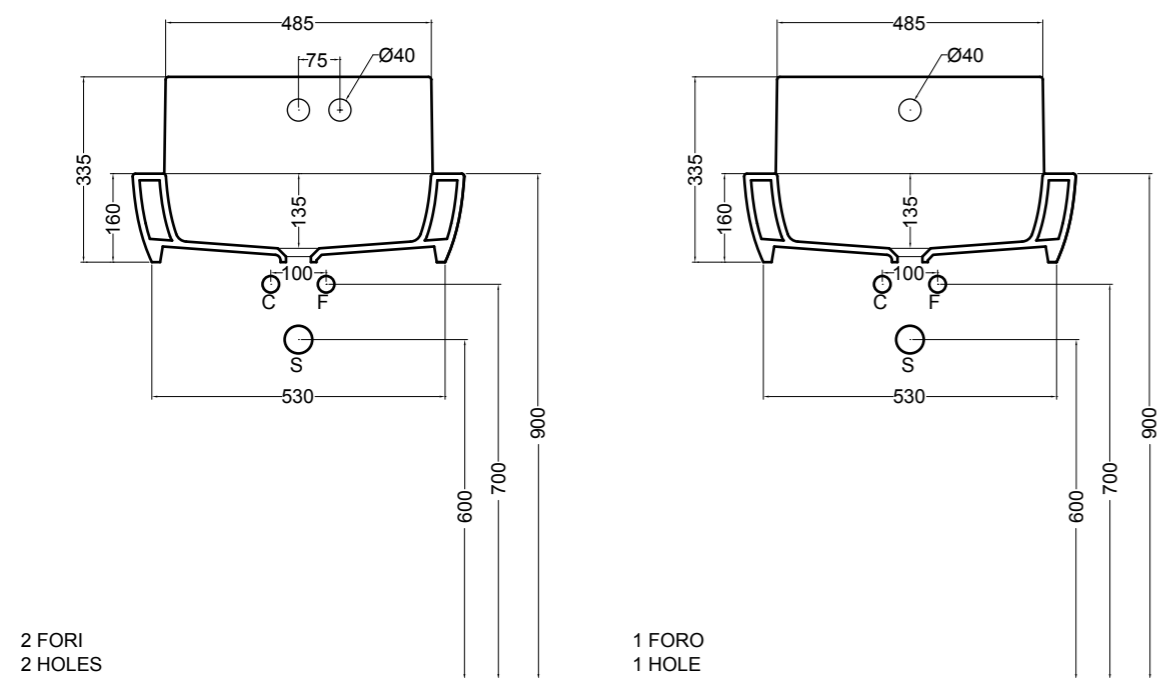

87300 lavabo sospeso/appoggio 60 cm_counter-top/wall-hung basin 60 cm

873002F lavabo sospeso/appoggio 2 fori 60 cm_2 holes counter-top/wall-hung basin 60 cm

873003F lavabo sospeso/appoggio 3 fori 60 cm_3 holes counter-top/wall-hung basin 60 cm

87100 lavabo sospeso/appoggio 80 cm_counter-top/wall-hung basin 80 cm

87200 lavabo sospeso/appoggio 100 cm_counter-top/wall-hung basin 100 cm