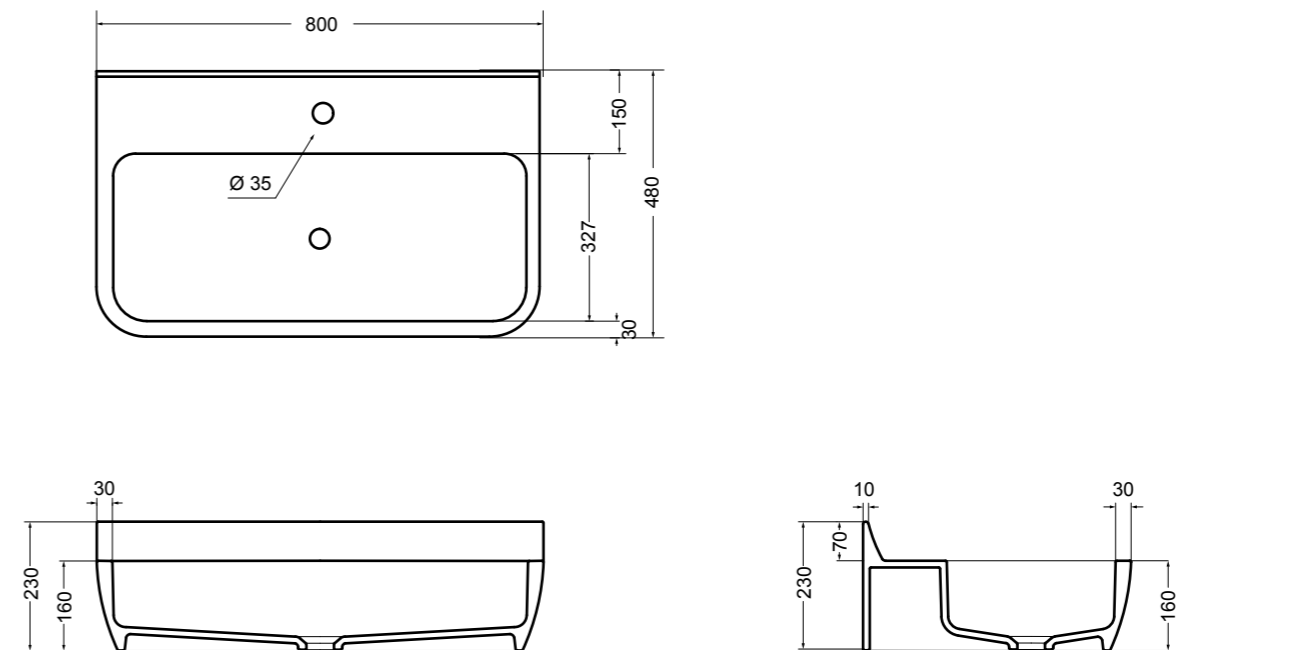

87300 lavabo sospeso/appoggio 60 cm_counter-top/wall-hung basin 60 cm

873002F lavabo sospeso/appoggio 2 fori 60 cm_2 holes counter-top/wall-hung basin 60 cm

873003F lavabo sospeso/appoggio 3 fori 60 cm_3 holes counter-top/wall-hung basin 60 cm

87100 lavabo sospeso/appoggio 80 cm_counter-top/wall-hung basin 80 cm

87200 lavabo sospeso/appoggio 100 cm_counter-top/wall-hung basin 100 cm