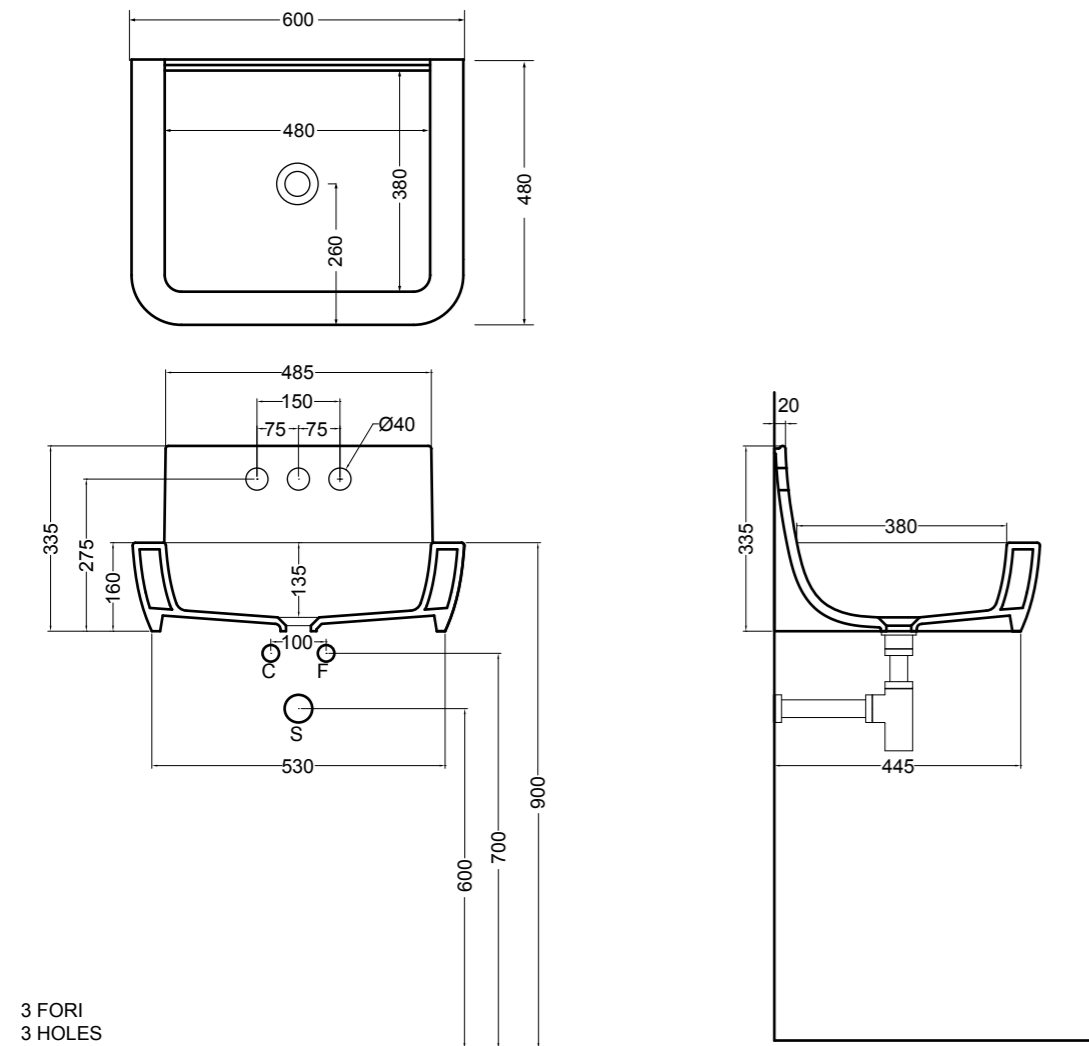

87300 lavabo sospeso/appoggio 60 cm_counter-top/wall-hung basin 60 cm

873002F lavabo sospeso/appoggio 2 fori 60 cm_2 holes counter-top/wall-hung basin 60 cm

873003F lavabo sospeso/appoggio 3 fori 60 cm_3 holes counter-top/wall-hung basin 60 cm

87100 lavabo sospeso/appoggio 80 cm_counter-top/wall-hung basin 80 cm

87200 lavabo sospeso/appoggio 100 cm_counter-top/wall-hung basin 100 cm