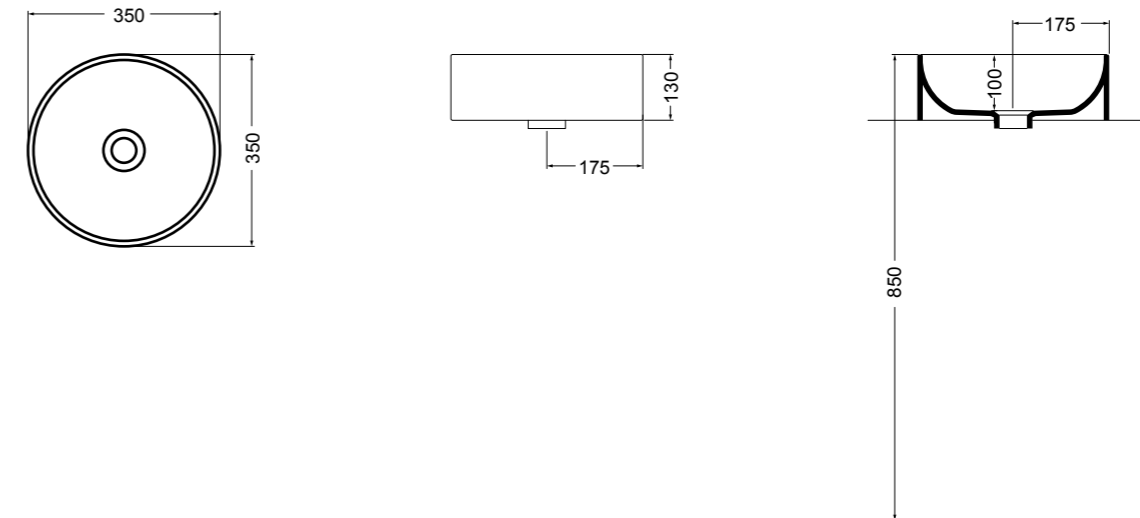

WS078 SINK lavabo sottopiano 56 cm_SINK undertop basin 56 cm

WS15 PRISMA lavabo incasso 61 cm_PRISMA inset basin 61 cm

WS088 NORMAL lavabo da appoggio e sospeso 45 cm_counter-top and wall hung basin 45 cm

WS101 NORMAL lavabo 01C da appoggio e sospeso 35,5 cm_ NORMAL 01C counter-top and wall hung basin 35,5 cm

WS102 NORMAL lavabo 01S da appoggio 36 cm_ NORMAL 01S counter-top basin 36 cm

WS103 NORMAL lavabo 02C da appoggio e sospeso 35 cm_ NORMAL 02C counter-top and wall hung basin 35 cm**WS104** NORMAL lavabo 02S da appoggio 35,5 cm_ NORMAL 02S counter-top basin 35,5 cm**WS105** NORMAL lavabo 03C da appoggio Ø 35 cm_ NORMAL 03C counter-top basin Ø 35 cm**WS106** NORMAL lavabo 03S da appoggio Ø 35 cm_ NORMAL 03S counter-top basin Ø 35 cm**WS107** NORMAL lavabo 04C da appoggio 42,5 cm_ NORMAL 04C counter-top basin 42,5 cm**WS108** NORMAL lavabo 04S da appoggio 42,5 cm_ NORMAL 04S counter-top basin 42,5 cm

WS109 NORMAL lavabo sospeso, incasso e da appoggio 100 cm_NORMAL wall hung, inset and counter-top basin 100 cm**WS111** NORMAL lavabo sospeso, incasso e da appoggio 60 cm_NORMAL wall hung, inset and counter-top basin 60 cm**WS110** NORMAL lavabo sospeso, incasso e da appoggio 80 cm_NORMAL wall hung, inset and counter-top basin 80 cm**WS112** NORMAL lavabo semincasso 35 cm_NORMAL semi-recessed basin 35 cm

WS117 NORMAL lavabo sospeso e da appoggio 60 cm_NORMAL wall hung and counter-top basin 60 cm

WS118 NORMAL lavabo sospeso e da appoggio 50 cm_NORMAL wall hung and counter-top basin 50 cm