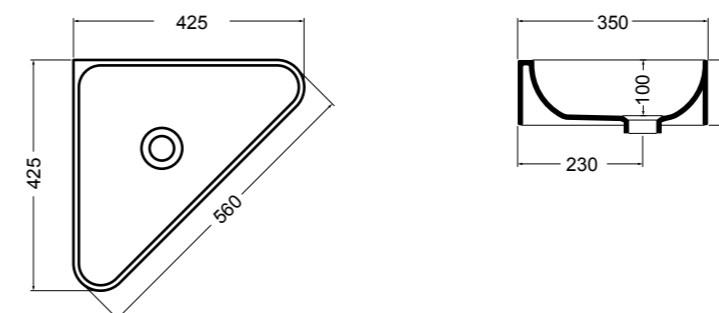

WS078 SINK lavabo sottopiano 56 cm_SINK undertop basin 56 cm

WS15 PRISMA lavabo incasso 61 cm_PRISMA inset basin 61 cm

WS088 NORMAL lavabo da appoggio e sospeso 45 cm_counter-top and wall hung basin 45 cm

WS101 NORMAL lavabo 01C da appoggio e sospeso 35,5 cm_ NORMAL 01C counter-top and wall hung basin 35,5 cm

WS102 NORMAL lavabo 01S da appoggio 36 cm_ NORMAL 01S counter-top basin 36 cm

WS103 NORMAL lavabo 02C da appoggio e sospeso 35 cm_ NORMAL 02C counter-top and wall hung basin 35 cm**WS104** NORMAL lavabo 02S da appoggio 35,5 cm_ NORMAL 02S counter-top basin 35,5 cm**WS105** NORMAL lavabo 03C da appoggio Ø 35 cm_ NORMAL 03C counter-top basin Ø 35 cm**WS106** NORMAL lavabo 03S da appoggio Ø 35 cm_ NORMAL 03S counter-top basin Ø 35 cm**WS107** NORMAL lavabo 04C da appoggio 42,5 cm_ NORMAL 04C counter-top basin 42,5 cm**WS108** NORMAL lavabo 04S da appoggio 42,5 cm_ NORMAL 04S counter-top basin 42,5 cm

WS109 NORMAL lavabo sospeso, incasso e da appoggio 100 cm_NORMAL wall hung, inset and counter-top basin 100 cm**WS111** NORMAL lavabo sospeso, incasso e da appoggio 60 cm_NORMAL wall hung, inset and counter-top basin 60 cm**WS110** NORMAL lavabo sospeso, incasso e da appoggio 80 cm_NORMAL wall hung, inset and counter-top basin 80 cm**WS112** NORMAL lavabo semincasso 35 cm_NORMAL semi-recessed basin 35 cm

WS117 NORMAL lavabo sospeso e da appoggio 60 cm_NORMAL wall hung and counter-top basin 60 cm

WS118 NORMAL lavabo sospeso e da appoggio 50 cm_NORMAL wall hung and counter-top basin 50 cm