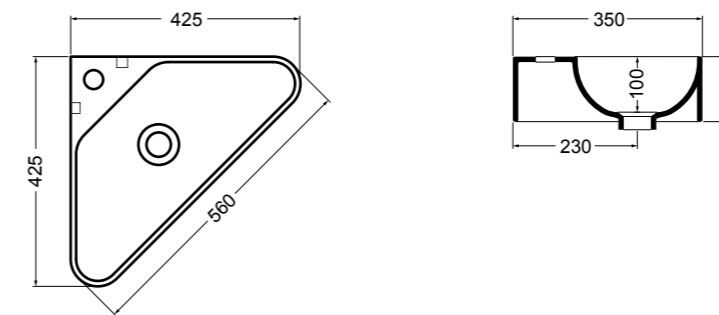

WS078 SINK lavabo sottopiano 56 cm_SINK undertop basin 56 cm

WS15 PRISMA lavabo incasso 61 cm_PRISMA inset basin 61 cm

WS088 NORMAL lavabo da appoggio e sospeso 45 cm_counter-top and wall hung basin 45 cm

WS101 NORMAL lavabo 01C da appoggio e sospeso 35,5 cm_ NORMAL 01C counter-top and wall hung basin 35,5 cm

WS102 NORMAL lavabo 01S da appoggio 36 cm_ NORMAL 01S counter-top basin 36 cm

WS103 NORMAL lavabo 02C da appoggio e sospeso 35 cm_ NORMAL 02C counter-top and wall hung basin 35 cm**WS104** NORMAL lavabo 02S da appoggio 35,5 cm_ NORMAL 02S counter-top basin 35,5 cm**WS105** NORMAL lavabo 03C da appoggio Ø 35 cm_ NORMAL 03C counter-top basin Ø 35 cm**WS106** NORMAL lavabo 03S da appoggio Ø 35 cm_ NORMAL 03S counter-top basin Ø 35 cm**WS107** NORMAL lavabo 04C da appoggio 42,5 cm_ NORMAL 04C counter-top basin 42,5 cm**WS108** NORMAL lavabo 04S da appoggio 42,5 cm_ NORMAL 04S counter-top basin 42,5 cm

WS109 NORMAL lavabo sospeso, incasso e da appoggio 100 cm_NORMAL wall hung, inset and counter-top basin 100 cm**WS111** NORMAL lavabo sospeso, incasso e da appoggio 60 cm_NORMAL wall hung, inset and counter-top basin 60 cm**WS110** NORMAL lavabo sospeso, incasso e da appoggio 80 cm_NORMAL wall hung, inset and counter-top basin 80 cm**WS112** NORMAL lavabo semincasso 35 cm_NORMAL semi-recessed basin 35 cm

WS117 NORMAL lavabo sospeso e da appoggio 60 cm_NORMAL wall hung and counter-top basin 60 cm

WS118 NORMAL lavabo sospeso e da appoggio 50 cm_NORMAL wall hung and counter-top basin 50 cm