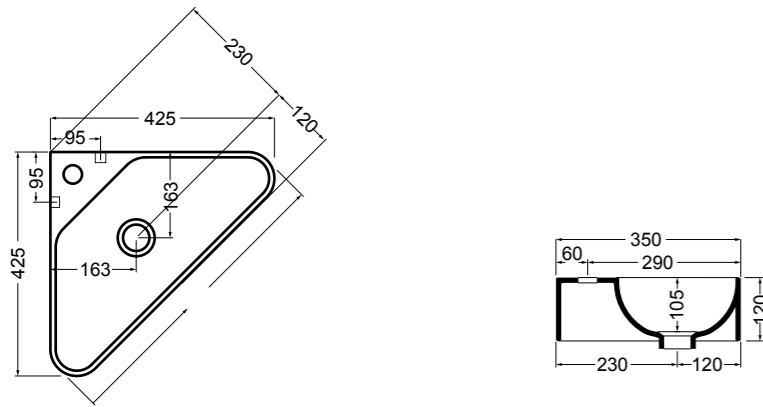

WS078 SINK lavabo sottopiano 56 cm_SINK undertop basin 56 cm

WS15 PRISMA lavabo incasso 61 cm_PRISMA inset basin 61 cm

WS088 NORMAL lavabo da appoggio e sospeso 45 cm_counter-top and wall hung basin 45 cm

WS101 NORMAL lavabo 01C da appoggio e sospeso 35,5 cm_ NORMAL 01C counter-top and wall hung basin 35,5 cm

WS102 NORMAL lavabo 01S da appoggio 36 cm_ NORMAL 01S counter-top basin 36 cm

WS103 NORMAL lavabo 02C da appoggio e sospeso 35 cm_ NORMAL 02C counter-top and wall hung basin 35 cm**WS104** NORMAL lavabo 02S da appoggio 35,5 cm_ NORMAL 02S counter-top basin 35,5 cm**WS105** NORMAL lavabo 03C da appoggio Ø 35 cm_ NORMAL 03C counter-top basin Ø 35 cm**WS106** NORMAL lavabo 03S da appoggio Ø 35 cm_ NORMAL 03S counter-top basin Ø 35 cm**WS107** NORMAL lavabo 04C da appoggio 42,5 cm_ NORMAL 04C counter-top basin 42,5 cm**WS108** NORMAL lavabo 04S da appoggio 42,5 cm_ NORMAL 04S counter-top basin 42,5 cm

WS109 NORMAL lavabo sospeso, incasso e da appoggio 100 cm_NORMAL wall hung, inset and counter-top basin 100 cm**WS111** NORMAL lavabo sospeso, incasso e da appoggio 60 cm_NORMAL wall hung, inset and counter-top basin 60 cm**WS110** NORMAL lavabo sospeso, incasso e da appoggio 80 cm_NORMAL wall hung, inset and counter-top basin 80 cm**WS112** NORMAL lavabo semincasso 35 cm_NORMAL semi-recessed basin 35 cm

WS113 NORMAL lavabo semincasso 45 cm_NORMAL semi-recessed basin 45 cm

WS107 NORMAL lavabo da appoggio 42 cm_NORMAL counter-top basin 42 cm

WS115 NORMAL lavabo sospeso 42 cm_NORMAL wall hung basin 42 cm

WS116 NORMAL lavabo sospeso e da appoggio 70 cm_NORMAL wall hung and counter-top basin 70 cm