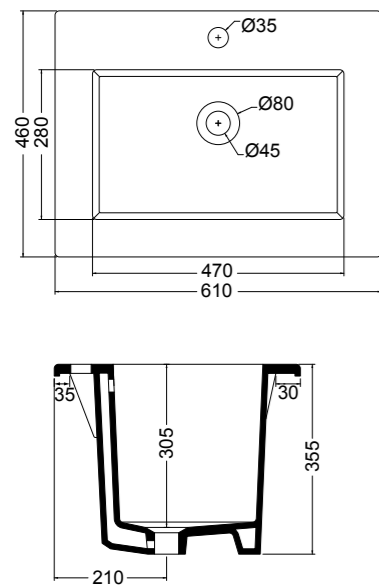

WS078 SINK lavabo sottopiano 56 cm_SINK undertop basin 56 cm

WS15 PRISMA lavabo incasso 61 cm_PRISMA inset basin 61 cm

WS088 NORMAL lavabo da appoggio e sospeso 45 cm_counter-top and wall hung basin 45 cm

WS101 NORMAL lavabo 01C da appoggio e sospeso 35,5 cm_ NORMAL 01C counter-top and wall hung basin 35,5 cm

WS102 NORMAL lavabo 01S da appoggio 36 cm_ NORMAL 01S counter-top basin 36 cm

WS103 NORMAL lavabo 02C da appoggio e sospeso 35 cm_ NORMAL 02C counter-top and wall hung basin 35 cm**WS104** NORMAL lavabo 02S da appoggio 35,5 cm_ NORMAL 02S counter-top basin 35,5 cm**WS105** NORMAL lavabo 03C da appoggio Ø 35 cm_ NORMAL 03C counter-top basin Ø 35 cm**WS106** NORMAL lavabo 03S da appoggio Ø 35 cm_ NORMAL 03S counter-top basin Ø 35 cm**WS107** NORMAL lavabo 04C da appoggio 42,5 cm_ NORMAL 04C counter-top basin 42,5 cm**WS108** NORMAL lavabo 04S da appoggio 42,5 cm_ NORMAL 04S counter-top basin 42,5 cm

WS109 NORMAL lavabo sospeso, incasso e da appoggio 100 cm_NORMAL wall hung, inset and counter-top basin 100 cm**WS111** NORMAL lavabo sospeso, incasso e da appoggio 60 cm_NORMAL wall hung, inset and counter-top basin 60 cm**WS110** NORMAL lavabo sospeso, incasso e da appoggio 80 cm_NORMAL wall hung, inset and counter-top basin 80 cm**WS112** NORMAL lavabo semincasso 35 cm_NORMAL semi-recessed basin 35 cm

WS117 NORMAL lavabo sospeso e da appoggio 60 cm_NORMAL wall hung and counter-top basin 60 cm

WS118 NORMAL lavabo sospeso e da appoggio 50 cm_NORMAL wall hung and counter-top basin 50 cm