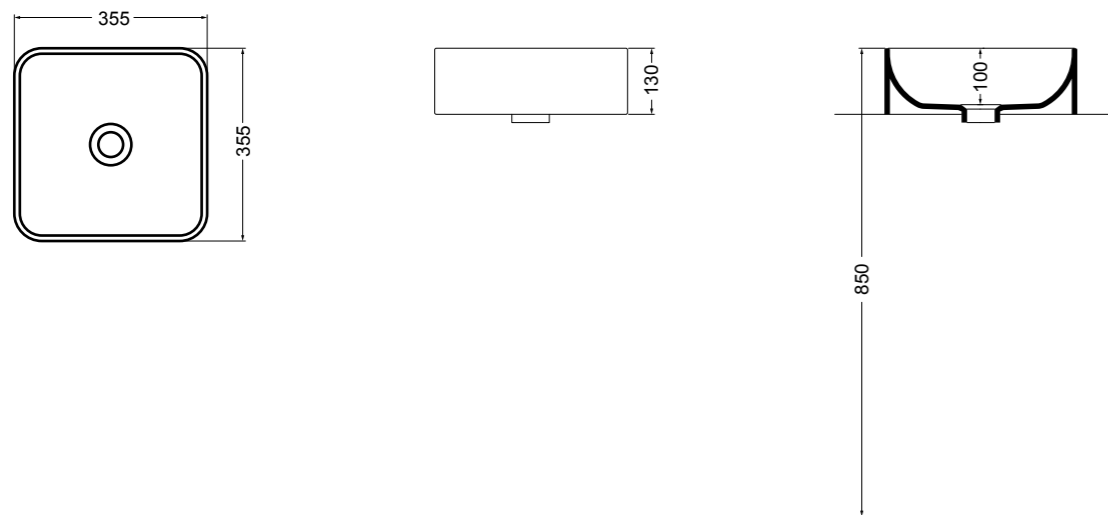

WS078 SINK lavabo sottopiano 56 cm_SINK undertop basin 56 cm

WS15 PRISMA lavabo incasso 61 cm_PRISMA inset basin 61 cm

WS088 NORMAL lavabo da appoggio e sospeso 45 cm_counter-top and wall hung basin 45 cm

WS101 NORMAL lavabo 01C da appoggio e sospeso 35,5 cm_ NORMAL 01C counter-top and wall hung basin 35,5 cm

WS102 NORMAL lavabo 01S da appoggio 36 cm_ NORMAL 01S counter-top basin 36 cm

WS103 NORMAL lavabo 02C da appoggio e sospeso 35 cm_ NORMAL 02C counter-top and wall hung basin 35 cm**WS104** NORMAL lavabo 02S da appoggio 35,5 cm_ NORMAL 02S counter-top basin 35,5 cm**WS105** NORMAL lavabo 03C da appoggio Ø 35 cm_ NORMAL 03C counter-top basin Ø 35 cm**WS106** NORMAL lavabo 03S da appoggio Ø 35 cm_ NORMAL 03S counter-top basin Ø 35 cm**WS107** NORMAL lavabo 04C da appoggio 42,5 cm_ NORMAL 04C counter-top basin 42,5 cm**WS108** NORMAL lavabo 04S da appoggio 42,5 cm_ NORMAL 04S counter-top basin 42,5 cm

WS109 NORMAL lavabo sospeso, incasso e da appoggio 100 cm_NORMAL wall hung, inset and counter-top basin 100 cm**WS111** NORMAL lavabo sospeso, incasso e da appoggio 60 cm_NORMAL wall hung, inset and counter-top basin 60 cm**WS110** NORMAL lavabo sospeso, incasso e da appoggio 80 cm_NORMAL wall hung, inset and counter-top basin 80 cm**WS112** NORMAL lavabo semincasso 35 cm_NORMAL semi-recessed basin 35 cm

WS117 NORMAL lavabo sospeso e da appoggio 60 cm_NORMAL wall hung and counter-top basin 60 cm

WS118 NORMAL lavabo sospeso e da appoggio 50 cm_NORMAL wall hung and counter-top basin 50 cm