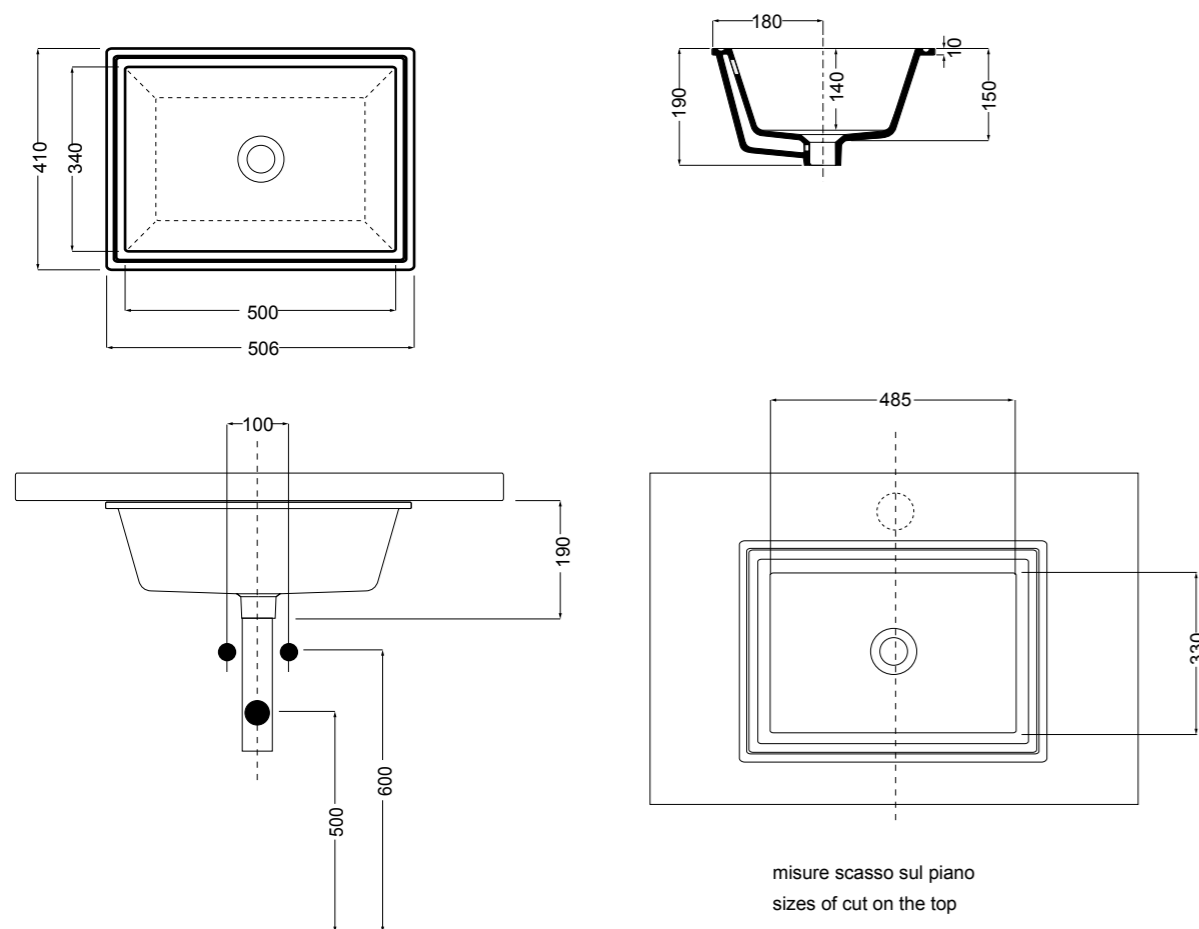

WS078 SINK lavabo sottopiano 56 cm_SINK undertop basin 56 cm

WS15 PRISMA lavabo incasso 61 cm_PRISMA inset basin 61 cm

WS088 NORMAL lavabo da appoggio e sospeso 45 cm_counter-top and wall hung basin 45 cm

WS101 NORMAL lavabo 01C da appoggio e sospeso 35,5 cm_ NORMAL 01C counter-top and wall hung basin 35,5 cm

WS102 NORMAL lavabo 01S da appoggio 36 cm_ NORMAL 01S counter-top basin 36 cm

WS103 NORMAL lavabo 02C da appoggio e sospeso 35 cm_ NORMAL 02C counter-top and wall hung basin 35 cm**WS104** NORMAL lavabo 02S da appoggio 35,5 cm_ NORMAL 02S counter-top basin 35,5 cm**WS105** NORMAL lavabo 03C da appoggio Ø 35 cm_ NORMAL 03C counter-top basin Ø 35 cm**WS106** NORMAL lavabo 03S da appoggio Ø 35 cm_ NORMAL 03S counter-top basin Ø 35 cm**WS107** NORMAL lavabo 04C da appoggio 42,5 cm_ NORMAL 04C counter-top basin 42,5 cm**WS108** NORMAL lavabo 04S da appoggio 42,5 cm_ NORMAL 04S counter-top basin 42,5 cm

WS109 NORMAL lavabo sospeso, incasso e da appoggio 100 cm_NORMAL wall hung, inset and counter-top basin 100 cm**WS111** NORMAL lavabo sospeso, incasso e da appoggio 60 cm_NORMAL wall hung, inset and counter-top basin 60 cm**WS110** NORMAL lavabo sospeso, incasso e da appoggio 80 cm_NORMAL wall hung, inset and counter-top basin 80 cm**WS112** NORMAL lavabo semincasso 35 cm_NORMAL semi-recessed basin 35 cm

WS117 NORMAL lavabo sospeso e da appoggio 60 cm_NORMAL wall hung and counter-top basin 60 cm

WS118 NORMAL lavabo sospeso e da appoggio 50 cm_NORMAL wall hung and counter-top basin 50 cm