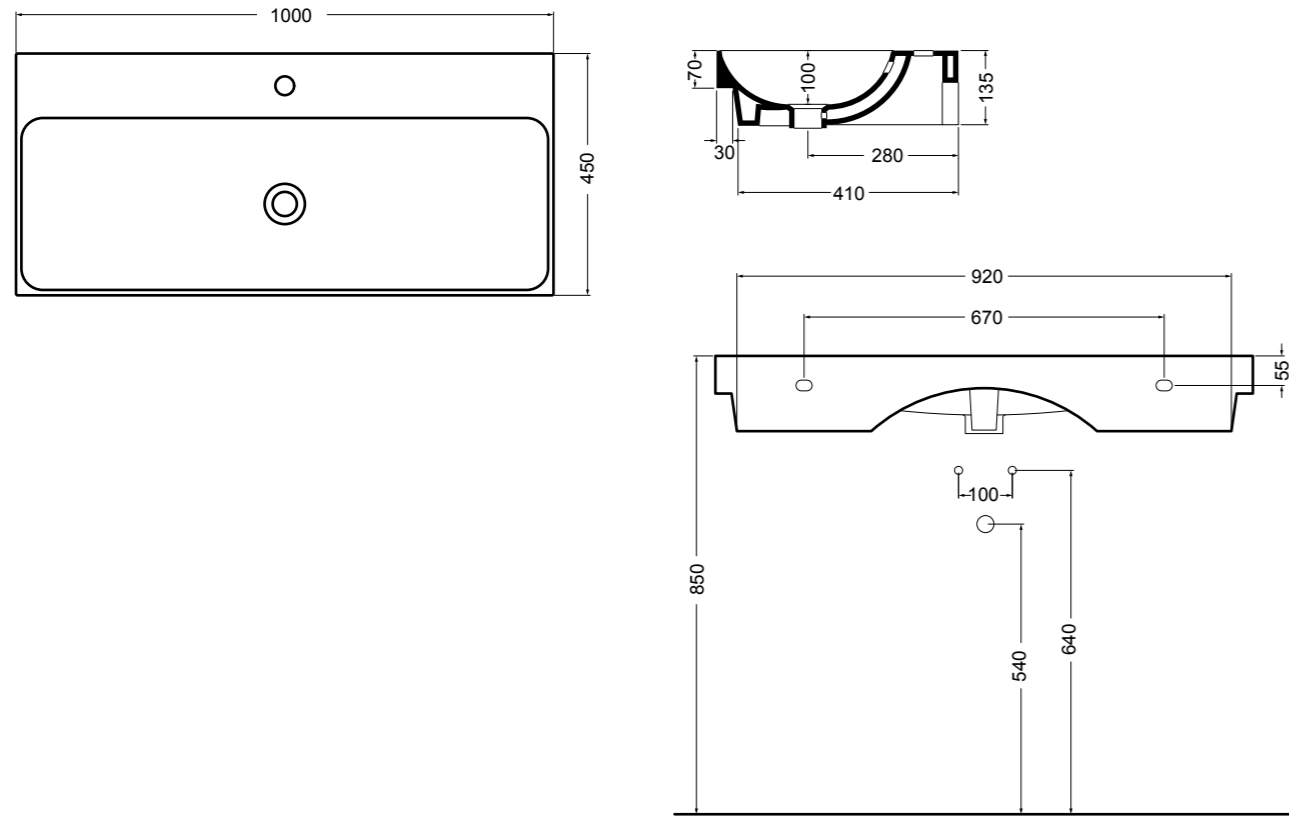

WS078 SINK lavabo sottopiano 56 cm_SINK undertop basin 56 cm

WS15 PRISMA lavabo incasso 61 cm_PRISMA inset basin 61 cm

WS088 NORMAL lavabo da appoggio e sospeso 45 cm_counter-top and wall hung basin 45 cm

WS101 NORMAL lavabo 01C da appoggio e sospeso 35,5 cm_ NORMAL 01C counter-top and wall hung basin 35,5 cm

WS102 NORMAL lavabo 01S da appoggio 36 cm_ NORMAL 01S counter-top basin 36 cm

WS103 NORMAL lavabo 02C da appoggio e sospeso 35 cm_ NORMAL 02C counter-top and wall hung basin 35 cm**WS104** NORMAL lavabo 02S da appoggio 35,5 cm_ NORMAL 02S counter-top basin 35,5 cm**WS105** NORMAL lavabo 03C da appoggio Ø 35 cm_ NORMAL 03C counter-top basin Ø 35 cm**WS106** NORMAL lavabo 03S da appoggio Ø 35 cm_ NORMAL 03S counter-top basin Ø 35 cm**WS107** NORMAL lavabo 04C da appoggio 42,5 cm_ NORMAL 04C counter-top basin 42,5 cm**WS108** NORMAL lavabo 04S da appoggio 42,5 cm_ NORMAL 04S counter-top basin 42,5 cm

WS109 NORMAL lavabo sospeso, incasso e da appoggio 100 cm_NORMAL wall hung, inset and counter-top basin 100 cm**WS111** NORMAL lavabo sospeso, incasso e da appoggio 60 cm_NORMAL wall hung, inset and counter-top basin 60 cm**WS110** NORMAL lavabo sospeso, incasso e da appoggio 80 cm_NORMAL wall hung, inset and counter-top basin 80 cm**WS112** NORMAL lavabo semincasso 35 cm_NORMAL semi-recessed basin 35 cm

WS117 NORMAL lavabo sospeso e da appoggio 60 cm_NORMAL wall hung and counter-top basin 60 cm

WS118 NORMAL lavabo sospeso e da appoggio 50 cm_NORMAL wall hung and counter-top basin 50 cm