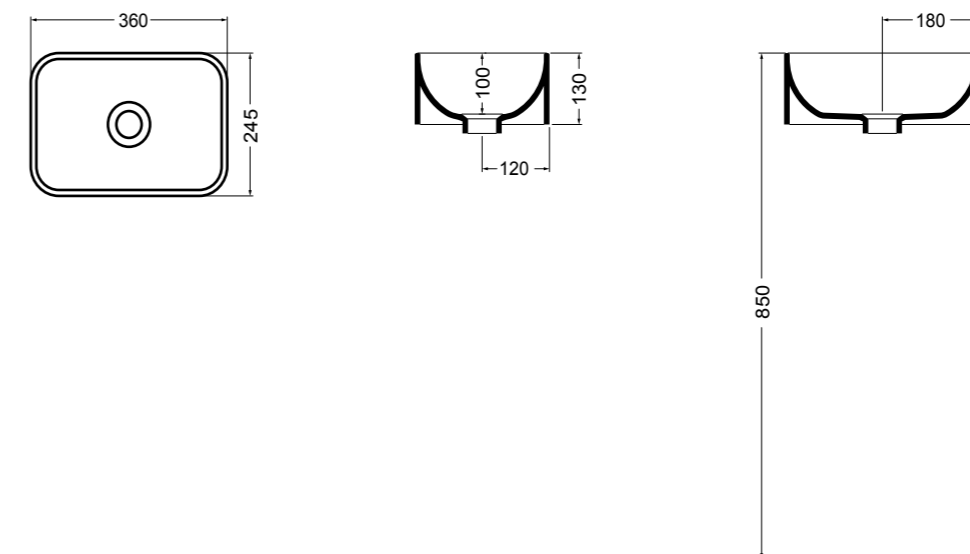

WS078 SINK lavabo sottopiano 56 cm_SINK undertop basin 56 cm

WS15 PRISMA lavabo incasso 61 cm_PRISMA inset basin 61 cm

WS088 NORMAL lavabo da appoggio e sospeso 45 cm_counter-top and wall hung basin 45 cm

WS101 NORMAL lavabo 01C da appoggio e sospeso 35,5 cm_ NORMAL 01C counter-top and wall hung basin 35,5 cm

WS102 NORMAL lavabo 01S da appoggio 36 cm_ NORMAL 01S counter-top basin 36 cm

WS103 NORMAL lavabo 02C da appoggio e sospeso 35 cm_ NORMAL 02C counter-top and wall hung basin 35 cm**WS104** NORMAL lavabo 02S da appoggio 35,5 cm_ NORMAL 02S counter-top basin 35,5 cm**WS105** NORMAL lavabo 03C da appoggio Ø 35 cm_ NORMAL 03C counter-top basin Ø 35 cm**WS106** NORMAL lavabo 03S da appoggio Ø 35 cm_ NORMAL 03S counter-top basin Ø 35 cm**WS107** NORMAL lavabo 04C da appoggio 42,5 cm_ NORMAL 04C counter-top basin 42,5 cm**WS108** NORMAL lavabo 04S da appoggio 42,5 cm_ NORMAL 04S counter-top basin 42,5 cm

WS109 NORMAL lavabo sospeso, incasso e da appoggio 100 cm_NORMAL wall hung, inset and counter-top basin 100 cm**WS111** NORMAL lavabo sospeso, incasso e da appoggio 60 cm_NORMAL wall hung, inset and counter-top basin 60 cm**WS110** NORMAL lavabo sospeso, incasso e da appoggio 80 cm_NORMAL wall hung, inset and counter-top basin 80 cm**WS112** NORMAL lavabo semincasso 35 cm_NORMAL semi-recessed basin 35 cm

WS117 NORMAL lavabo sospeso e da appoggio 60 cm_NORMAL wall hung and counter-top basin 60 cm

WS118 NORMAL lavabo sospeso e da appoggio 50 cm_NORMAL wall hung and counter-top basin 50 cm