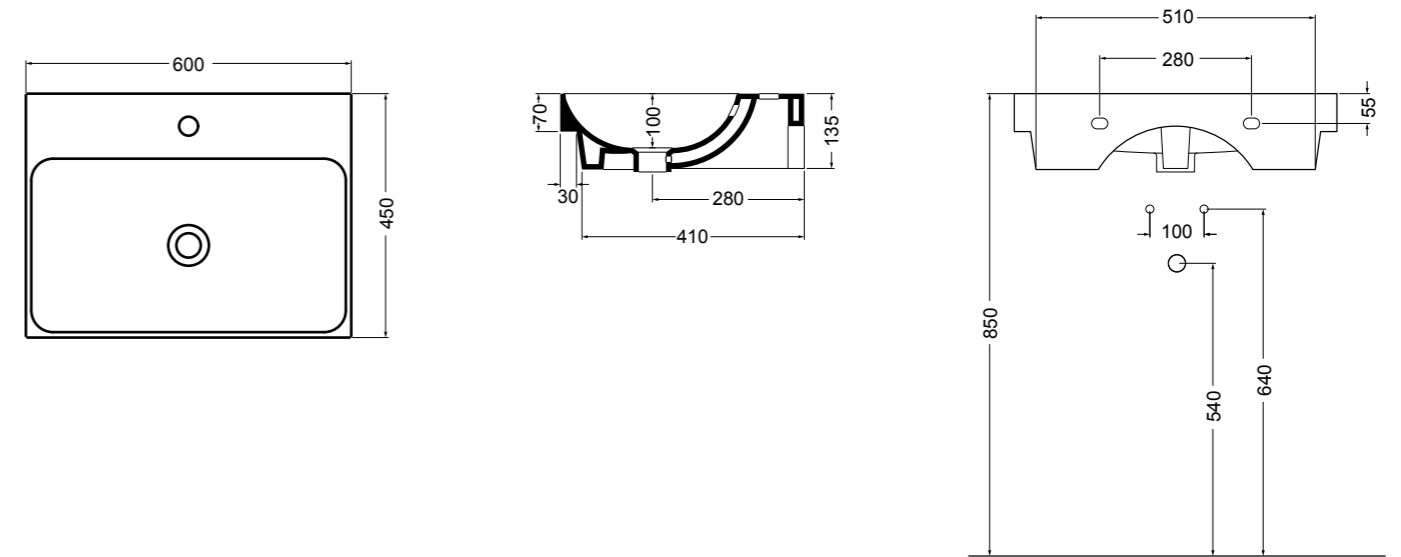

WS078 SINK lavabo sottopiano 56 cm_SINK undertop basin 56 cm

WS15 PRISMA lavabo incasso 61 cm_PRISMA inset basin 61 cm

WS088 NORMAL lavabo da appoggio e sospeso 45 cm_counter-top and wall hung basin 45 cm

WS101 NORMAL lavabo 01C da appoggio e sospeso 35,5 cm_ NORMAL 01C counter-top and wall hung basin 35,5 cm

WS102 NORMAL lavabo 01S da appoggio 36 cm_ NORMAL 01S counter-top basin 36 cm

WS103 NORMAL lavabo 02C da appoggio e sospeso 35 cm_ NORMAL 02C counter-top and wall hung basin 35 cm**WS104** NORMAL lavabo 02S da appoggio 35,5 cm_ NORMAL 02S counter-top basin 35,5 cm**WS105** NORMAL lavabo 03C da appoggio Ø 35 cm_ NORMAL 03C counter-top basin Ø 35 cm**WS106** NORMAL lavabo 03S da appoggio Ø 35 cm_ NORMAL 03S counter-top basin Ø 35 cm**WS107** NORMAL lavabo 04C da appoggio 42,5 cm_ NORMAL 04C counter-top basin 42,5 cm**WS108** NORMAL lavabo 04S da appoggio 42,5 cm_ NORMAL 04S counter-top basin 42,5 cm

WS109 NORMAL lavabo sospeso, incasso e da appoggio 100 cm_NORMAL wall hung, inset and counter-top basin 100 cm**WS111** NORMAL lavabo sospeso, incasso e da appoggio 60 cm_NORMAL wall hung, inset and counter-top basin 60 cm**WS110** NORMAL lavabo sospeso, incasso e da appoggio 80 cm_NORMAL wall hung, inset and counter-top basin 80 cm**WS112** NORMAL lavabo semincasso 35 cm_NORMAL semi-recessed basin 35 cm

WS117 NORMAL lavabo sospeso e da appoggio 60 cm_NORMAL wall hung and counter-top basin 60 cm

WS118 NORMAL lavabo sospeso e da appoggio 50 cm_NORMAL wall hung and counter-top basin 50 cm