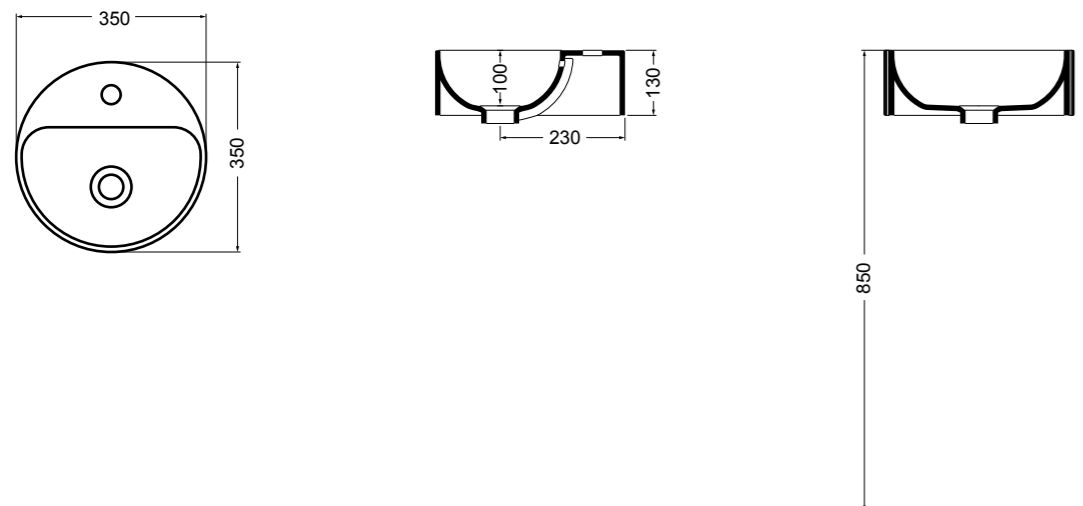

WS078 SINK lavabo sottopiano 56 cm_SINK undertop basin 56 cm

WS15 PRISMA lavabo incasso 61 cm_PRISMA inset basin 61 cm

WS088 NORMAL lavabo da appoggio e sospeso 45 cm_counter-top and wall hung basin 45 cm

WS101 NORMAL lavabo 01C da appoggio e sospeso 35,5 cm_ NORMAL 01C counter-top and wall hung basin 35,5 cm

WS102 NORMAL lavabo 01S da appoggio 36 cm_ NORMAL 01S counter-top basin 36 cm

WS103 NORMAL lavabo 02C da appoggio e sospeso 35 cm_ NORMAL 02C counter-top and wall hung basin 35 cm**WS104** NORMAL lavabo 02S da appoggio 35,5 cm_ NORMAL 02S counter-top basin 35,5 cm**WS105** NORMAL lavabo 03C da appoggio Ø 35 cm_ NORMAL 03C counter-top basin Ø 35 cm**WS106** NORMAL lavabo 03S da appoggio Ø 35 cm_ NORMAL 03S counter-top basin Ø 35 cm**WS107** NORMAL lavabo 04C da appoggio 42,5 cm_ NORMAL 04C counter-top basin 42,5 cm**WS108** NORMAL lavabo 04S da appoggio 42,5 cm_ NORMAL 04S counter-top basin 42,5 cm

WS109 NORMAL lavabo sospeso, incasso e da appoggio 100 cm_NORMAL wall hung, inset and counter-top basin 100 cm**WS111** NORMAL lavabo sospeso, incasso e da appoggio 60 cm_NORMAL wall hung, inset and counter-top basin 60 cm**WS110** NORMAL lavabo sospeso, incasso e da appoggio 80 cm_NORMAL wall hung, inset and counter-top basin 80 cm**WS112** NORMAL lavabo semincasso 35 cm_NORMAL semi-recessed basin 35 cm

WS117 NORMAL lavabo sospeso e da appoggio 60 cm_NORMAL wall hung and counter-top basin 60 cm

WS118 NORMAL lavabo sospeso e da appoggio 50 cm_NORMAL wall hung and counter-top basin 50 cm