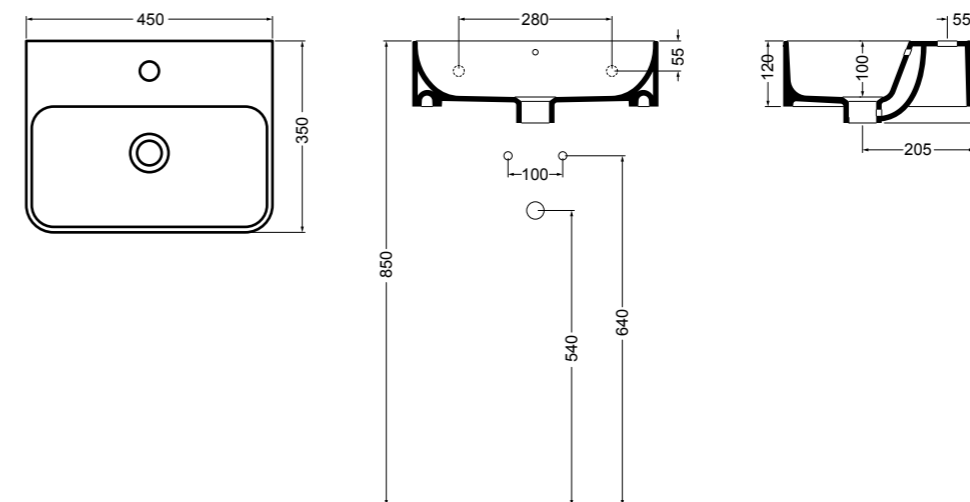

WS078 SINK lavabo sottopiano 56 cm_SINK undertop basin 56 cm

WS15 PRISMA lavabo incasso 61 cm_PRISMA inset basin 61 cm

WS088 NORMAL lavabo da appoggio e sospeso 45 cm_counter-top and wall hung basin 45 cm

WS101 NORMAL lavabo 01C da appoggio e sospeso 35,5 cm_ NORMAL 01C counter-top and wall hung basin 35,5 cm

WS102 NORMAL lavabo 01S da appoggio 36 cm_ NORMAL 01S counter-top basin 36 cm

WS103 NORMAL lavabo 02C da appoggio e sospeso 35 cm_ NORMAL 02C counter-top and wall hung basin 35 cm**WS104** NORMAL lavabo 02S da appoggio 35,5 cm_ NORMAL 02S counter-top basin 35,5 cm**WS105** NORMAL lavabo 03C da appoggio Ø 35 cm_ NORMAL 03C counter-top basin Ø 35 cm**WS106** NORMAL lavabo 03S da appoggio Ø 35 cm_ NORMAL 03S counter-top basin Ø 35 cm**WS107** NORMAL lavabo 04C da appoggio 42,5 cm_ NORMAL 04C counter-top basin 42,5 cm**WS108** NORMAL lavabo 04S da appoggio 42,5 cm_ NORMAL 04S counter-top basin 42,5 cm

WS109 NORMAL lavabo sospeso, incasso e da appoggio 100 cm_NORMAL wall hung, inset and counter-top basin 100 cm**WS111** NORMAL lavabo sospeso, incasso e da appoggio 60 cm_NORMAL wall hung, inset and counter-top basin 60 cm**WS110** NORMAL lavabo sospeso, incasso e da appoggio 80 cm_NORMAL wall hung, inset and counter-top basin 80 cm**WS112** NORMAL lavabo semincasso 35 cm_NORMAL semi-recessed basin 35 cm

WS117 NORMAL lavabo sospeso e da appoggio 60 cm_NORMAL wall hung and counter-top basin 60 cm

WS118 NORMAL lavabo sospeso e da appoggio 50 cm_NORMAL wall hung and counter-top basin 50 cm