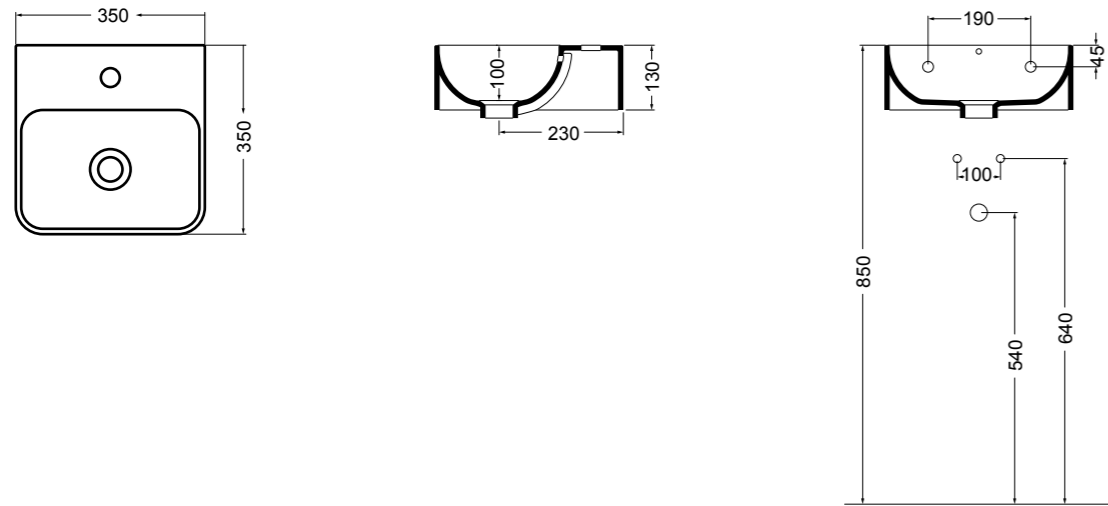

WS078 SINK lavabo sottopiano 56 cm_SINK undertop basin 56 cm

WS15 PRISMA lavabo incasso 61 cm_PRISMA inset basin 61 cm

WS088 NORMAL lavabo da appoggio e sospeso 45 cm_counter-top and wall hung basin 45 cm

WS101 NORMAL lavabo 01C da appoggio e sospeso 35,5 cm_ NORMAL 01C counter-top and wall hung basin 35,5 cm

WS102 NORMAL lavabo 01S da appoggio 36 cm_ NORMAL 01S counter-top basin 36 cm

WS103 NORMAL lavabo 02C da appoggio e sospeso 35 cm_ NORMAL 02C counter-top and wall hung basin 35 cm**WS104** NORMAL lavabo 02S da appoggio 35,5 cm_ NORMAL 02S counter-top basin 35,5 cm**WS105** NORMAL lavabo 03C da appoggio Ø 35 cm_ NORMAL 03C counter-top basin Ø 35 cm**WS106** NORMAL lavabo 03S da appoggio Ø 35 cm_ NORMAL 03S counter-top basin Ø 35 cm**WS107** NORMAL lavabo 04C da appoggio 42,5 cm_ NORMAL 04C counter-top basin 42,5 cm**WS108** NORMAL lavabo 04S da appoggio 42,5 cm_ NORMAL 04S counter-top basin 42,5 cm

WS109 NORMAL lavabo sospeso, incasso e da appoggio 100 cm_NORMAL wall hung, inset and counter-top basin 100 cm**WS111** NORMAL lavabo sospeso, incasso e da appoggio 60 cm_NORMAL wall hung, inset and counter-top basin 60 cm**WS110** NORMAL lavabo sospeso, incasso e da appoggio 80 cm_NORMAL wall hung, inset and counter-top basin 80 cm**WS112** NORMAL lavabo semincasso 35 cm_NORMAL semi-recessed basin 35 cm

WS117 NORMAL lavabo sospeso e da appoggio 60 cm_NORMAL wall hung and counter-top basin 60 cm

WS118 NORMAL lavabo sospeso e da appoggio 50 cm_NORMAL wall hung and counter-top basin 50 cm