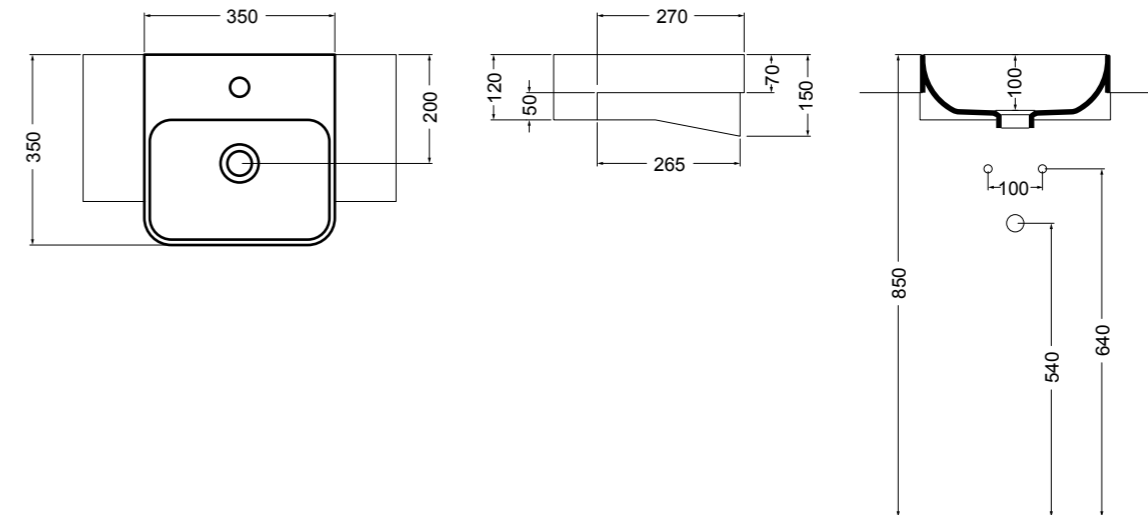

WS078 SINK lavabo sottopiano 56 cm_SINK undertop basin 56 cm

WS15 PRISMA lavabo incasso 61 cm_PRISMA inset basin 61 cm

WS088 NORMAL lavabo da appoggio e sospeso 45 cm_counter-top and wall hung basin 45 cm

WS101 NORMAL lavabo 01C da appoggio e sospeso 35,5 cm_ NORMAL 01C counter-top and wall hung basin 35,5 cm

WS102 NORMAL lavabo 01S da appoggio 36 cm_ NORMAL 01S counter-top basin 36 cm

WS103 NORMAL lavabo 02C da appoggio e sospeso 35 cm_ NORMAL 02C counter-top and wall hung basin 35 cm**WS104** NORMAL lavabo 02S da appoggio 35,5 cm_ NORMAL 02S counter-top basin 35,5 cm**WS105** NORMAL lavabo 03C da appoggio Ø 35 cm_ NORMAL 03C counter-top basin Ø 35 cm**WS106** NORMAL lavabo 03S da appoggio Ø 35 cm_ NORMAL 03S counter-top basin Ø 35 cm**WS107** NORMAL lavabo 04C da appoggio 42,5 cm_ NORMAL 04C counter-top basin 42,5 cm**WS108** NORMAL lavabo 04S da appoggio 42,5 cm_ NORMAL 04S counter-top basin 42,5 cm

WS109 NORMAL lavabo sospeso, incasso e da appoggio 100 cm_NORMAL wall hung, inset and counter-top basin 100 cm**WS111** NORMAL lavabo sospeso, incasso e da appoggio 60 cm_NORMAL wall hung, inset and counter-top basin 60 cm**WS110** NORMAL lavabo sospeso, incasso e da appoggio 80 cm_NORMAL wall hung, inset and counter-top basin 80 cm**WS112** NORMAL lavabo semincasso 35 cm_NORMAL semi-recessed basin 35 cm

WS117 NORMAL lavabo sospeso e da appoggio 60 cm_NORMAL wall hung and counter-top basin 60 cm

WS118 NORMAL lavabo sospeso e da appoggio 50 cm_NORMAL wall hung and counter-top basin 50 cm