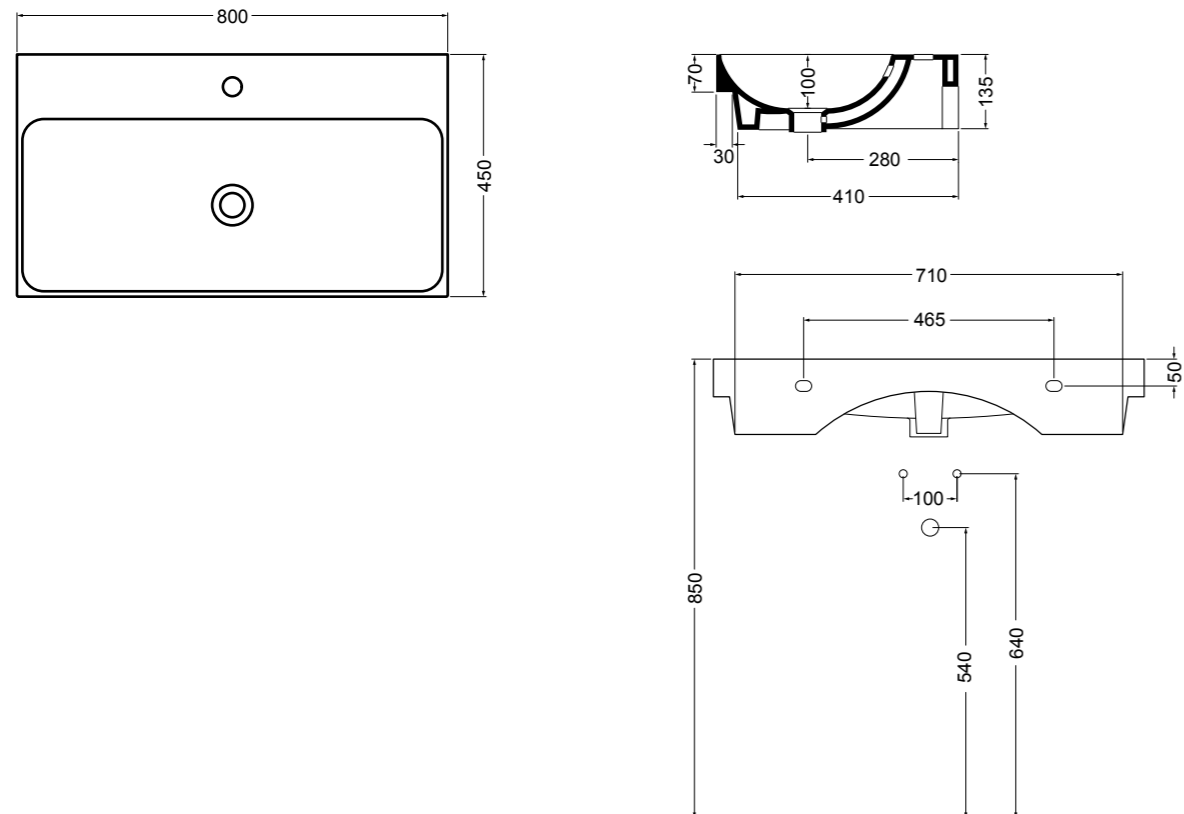

WS078 SINK lavabo sottopiano 56 cm_SINK undertop basin 56 cm

WS15 PRISMA lavabo incasso 61 cm_PRISMA inset basin 61 cm

WS088 NORMAL lavabo da appoggio e sospeso 45 cm_counter-top and wall hung basin 45 cm

WS101 NORMAL lavabo 01C da appoggio e sospeso 35,5 cm_ NORMAL 01C counter-top and wall hung basin 35,5 cm

WS102 NORMAL lavabo 01S da appoggio 36 cm_ NORMAL 01S counter-top basin 36 cm

WS103 NORMAL lavabo 02C da appoggio e sospeso 35 cm_ NORMAL 02C counter-top and wall hung basin 35 cm**WS104** NORMAL lavabo 02S da appoggio 35,5 cm_ NORMAL 02S counter-top basin 35,5 cm**WS105** NORMAL lavabo 03C da appoggio Ø 35 cm_ NORMAL 03C counter-top basin Ø 35 cm**WS106** NORMAL lavabo 03S da appoggio Ø 35 cm_ NORMAL 03S counter-top basin Ø 35 cm**WS107** NORMAL lavabo 04C da appoggio 42,5 cm_ NORMAL 04C counter-top basin 42,5 cm**WS108** NORMAL lavabo 04S da appoggio 42,5 cm_ NORMAL 04S counter-top basin 42,5 cm

WS109 NORMAL lavabo sospeso, incasso e da appoggio 100 cm_NORMAL wall hung, inset and counter-top basin 100 cm**WS111** NORMAL lavabo sospeso, incasso e da appoggio 60 cm_NORMAL wall hung, inset and counter-top basin 60 cm**WS110** NORMAL lavabo sospeso, incasso e da appoggio 80 cm_NORMAL wall hung, inset and counter-top basin 80 cm**WS112** NORMAL lavabo semincasso 35 cm_NORMAL semi-recessed basin 35 cm

WS117 NORMAL lavabo sospeso e da appoggio 60 cm_NORMAL wall hung and counter-top basin 60 cm

WS118 NORMAL lavabo sospeso e da appoggio 50 cm_NORMAL wall hung and counter-top basin 50 cm