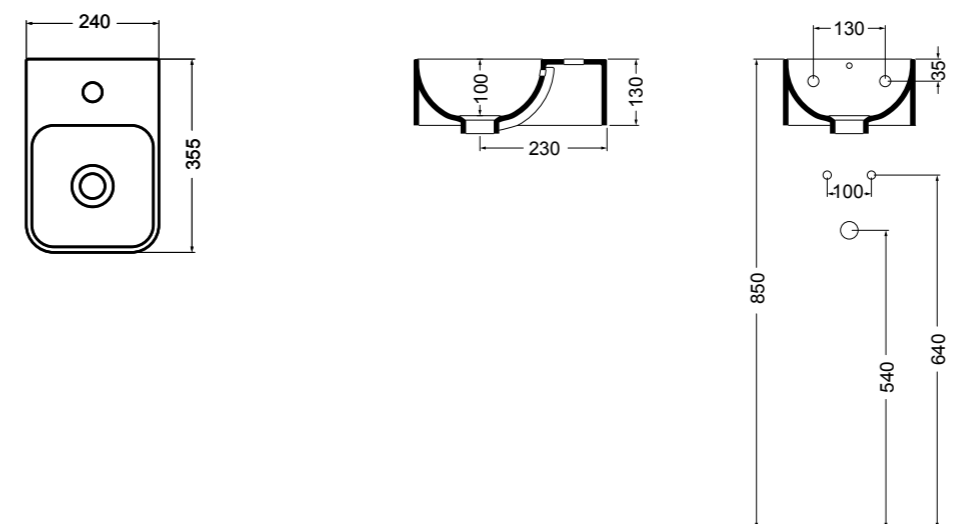

WS078 SINK lavabo sottopiano 56 cm_SINK undertop basin 56 cm

WS15 PRISMA lavabo incasso 61 cm_PRISMA inset basin 61 cm

WS088 NORMAL lavabo da appoggio e sospeso 45 cm_counter-top and wall hung basin 45 cm

WS101 NORMAL lavabo 01C da appoggio e sospeso 35,5 cm_ NORMAL 01C counter-top and wall hung basin 35,5 cm

WS102 NORMAL lavabo 01S da appoggio 36 cm_ NORMAL 01S counter-top basin 36 cm

WS103 NORMAL lavabo 02C da appoggio e sospeso 35 cm_ NORMAL 02C counter-top and wall hung basin 35 cm**WS104** NORMAL lavabo 02S da appoggio 35,5 cm_ NORMAL 02S counter-top basin 35,5 cm**WS105** NORMAL lavabo 03C da appoggio Ø 35 cm_ NORMAL 03C counter-top basin Ø 35 cm**WS106** NORMAL lavabo 03S da appoggio Ø 35 cm_ NORMAL 03S counter-top basin Ø 35 cm**WS107** NORMAL lavabo 04C da appoggio 42,5 cm_ NORMAL 04C counter-top basin 42,5 cm**WS108** NORMAL lavabo 04S da appoggio 42,5 cm_ NORMAL 04S counter-top basin 42,5 cm

WS109 NORMAL lavabo sospeso, incasso e da appoggio 100 cm_NORMAL wall hung, inset and counter-top basin 100 cm**WS111** NORMAL lavabo sospeso, incasso e da appoggio 60 cm_NORMAL wall hung, inset and counter-top basin 60 cm**WS110** NORMAL lavabo sospeso, incasso e da appoggio 80 cm_NORMAL wall hung, inset and counter-top basin 80 cm**WS112** NORMAL lavabo semincasso 35 cm_NORMAL semi-recessed basin 35 cm

WS117 NORMAL lavabo sospeso e da appoggio 60 cm_NORMAL wall hung and counter-top basin 60 cm

WS118 NORMAL lavabo sospeso e da appoggio 50 cm_NORMAL wall hung and counter-top basin 50 cm