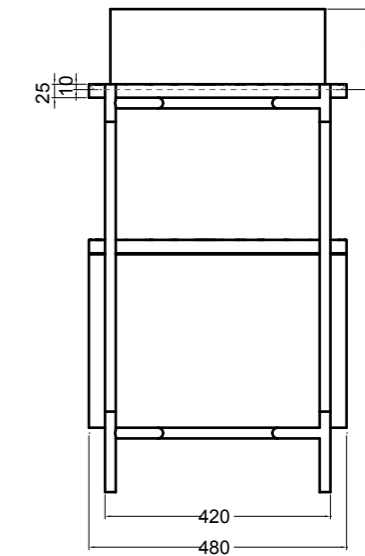

78100 lavabo quadrato appoggio 40 cm\_square counter-top basin 40 cm

78200 lavabo rotondo appoggio Ø 40 cm\_round counter-top basin Ø 40 cm

S7810007 struttura in acciaio inox\_inox stainless steel frame  
 R78100 ripiano in metallo/legno laccato\_metal/lacquered wood shelf

VISTA FRONTALE  
 FRONT VIEW

VISTA LATERALE  
 SIDE VIEW

S7820007 struttura in acciaio inox\_inox stainless steel frame  
 R78200 ripiano in metallo/legno laccato\_metal/lacquered wood shelf

VISTA FRONTALE  
 FRONT VIEW

VISTA LATERALE  
 SIDE VIEW

200M madia ovale\_oval sideboard  
 200R ripiano\_shelf  
 200S4507 struttura per madia ovale h 45 cm\_frame for oval sideboard h 45 cm

VISTA FRONTALE  
 FRONT VIEW

VISTA LATERALE  
 SIDE VIEW

200M madia ovale\_oval sideboard  
 200R ripiano\_shelf  
 200S7607 struttura per madia ovale h 76 cm\_frame for oval sideboard h 76 cm

VISTA FRONTALE  
 FRONT VIEW

VISTA LATERALE  
 SIDE VIEW

200R ripiano\_shelf  
 200S7607 struttura per madia ovale h 76 cm\_frame for oval sideboard h 76 cm