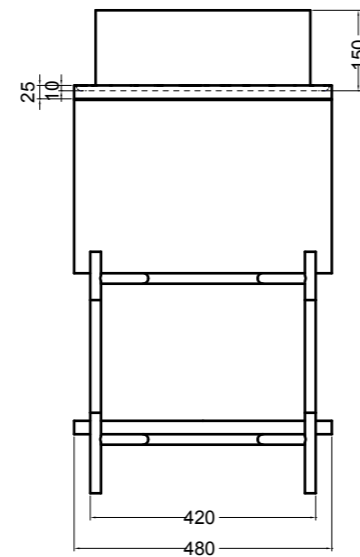

78100 lavabo quadrato appoggio 40 cm\_square counter-top basin 40 cm

78200 lavabo rotondo appoggio Ø 40 cm\_round counter-top basin Ø 40 cm

S7810007 struttura in acciaio inox\_inox stainless steel frame  
 R78100 ripiano in metallo/legno laccato\_metal/lacquered wood shelf

VISTA FRONTALE  
 FRONT VIEW

VISTA LATERALE  
 SIDE VIEW

S7820007 struttura in acciaio inox\_inox stainless steel frame  
 R78200 ripiano in metallo/legno laccato\_metal/lacquered wood shelf

VISTA FRONTALE  
 FRONT VIEW

VISTA LATERALE  
 SIDE VIEW

200M madia ovale\_oval sideboard  
 200R ripiano\_shelf  
 200S4507 struttura per madia ovale h 45 cm\_frame for oval sideboard h 45 cm

VISTA FRONTALE  
 FRONT VIEW

VISTA LATERALE  
 SIDE VIEW

200M madia ovale\_oval sideboard  
 200R ripiano\_shelf  
 200S7607 struttura per madia ovale h 76 cm\_frame for oval sideboard h 76 cm

VISTA FRONTALE  
 FRONT VIEW

VISTA LATERALE  
 SIDE VIEW

200R ripiano\_shelf  
 200S7607 struttura per madia ovale h 76 cm\_frame for oval sideboard h 76 cm