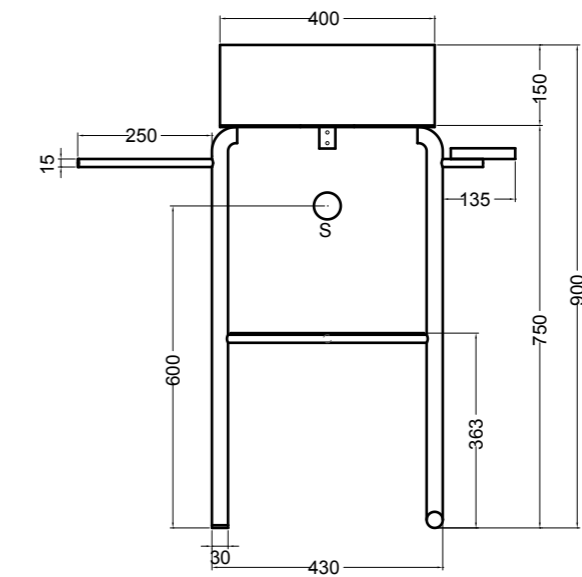

78100 lavabo quadrato appoggio 40 cm\_square counter-top basin 40 cm

78200 lavabo rotondo appoggio Ø 40 cm\_round counter-top basin Ø 40 cm

S7810007 struttura in acciaio inox\_inox stainless steel frame  
 R78100 ripiano in metallo/legno laccato\_metal/lacquered wood shelf

VISTA FRONTALE  
 FRONT VIEW

VISTA LATERALE  
 SIDE VIEW

S7820007 struttura in acciaio inox\_inox stainless steel frame  
 R78200 ripiano in metallo/legno laccato\_metal/lacquered wood shelf

VISTA FRONTALE  
 FRONT VIEW

VISTA LATERALE  
 SIDE VIEW

200M madia ovale\_oval sideboard  
 200R ripiano\_shelf  
 200S4507 struttura per madia ovale h 45 cm\_frame for oval sideboard h 45 cm

VISTA FRONTALE  
 FRONT VIEW

VISTA LATERALE  
 SIDE VIEW

200M madia ovale\_oval sideboard  
 200R ripiano\_shelf  
 200S7607 struttura per madia ovale h 76 cm\_frame for oval sideboard h 76 cm

VISTA FRONTALE  
 FRONT VIEW

VISTA LATERALE  
 SIDE VIEW

200R ripiano\_shelf  
 200S7607 struttura per madia ovale h 76 cm\_frame for oval sideboard h 76 cm