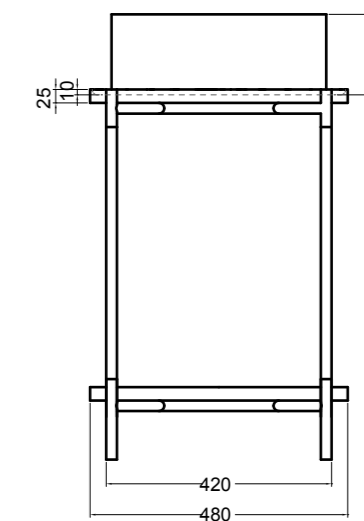

78100 lavabo quadrato appoggio 40 cm\_square counter-top basin 40 cm

78200 lavabo rotondo appoggio Ø 40 cm\_round counter-top basin Ø 40 cm

S7810007 struttura in acciaio inox\_inox stainless steel frame  
 R78100 ripiano in metallo/legno laccato\_metal/lacquered wood shelf

VISTA LATERALE  
 SIDE VIEW

200M madia ovale\_oval sideboard  
 200R ripiano\_shelf  
 200S4507 struttura per madia ovale h 45 cm\_frame for oval sideboard h 45 cm

VISTA FRONTALE  
 FRONT VIEW

VISTA LATERALE  
 SIDE VIEW

200M madia ovale\_oval sideboard  
 200R ripiano\_shelf  
 200S7607 struttura per madia ovale h 76 cm\_frame for oval sideboard h 76 cm

VISTA FRONTALE  
 FRONT VIEW

VISTA LATERALE  
 SIDE VIEW

200R ripiano\_shelf  
 200S7607 struttura per madia ovale h 76 cm\_frame for oval sideboard h 76 cm

VISTA FRONTALE  
 FRONT VIEW

VISTA LATERALE  
 SIDE VIEW