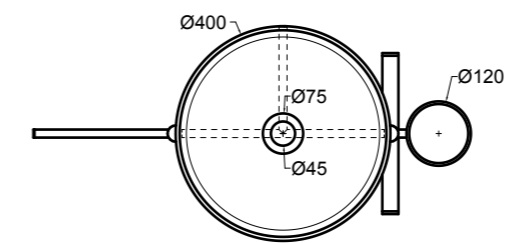

78100 lavabo quadrato appoggio 40 cm\_square counter-top basin 40 cm

78200 lavabo rotondo appoggio Ø 40 cm\_round counter-top basin Ø 40 cm

S7810007 struttura in acciaio inox\_inox stainless steel frame  
 R78100 ripiano in metallo/legno laccato\_metal/lacquered wood shelf

VISTA FRONTALE  
 FRONT VIEW

VISTA LATERALE  
 SIDE VIEW

S7820007 struttura in acciaio inox\_inox stainless steel frame  
 R78200 ripiano in metallo/legno laccato\_metal/lacquered wood shelf

VISTA FRONTALE  
 FRONT VIEW

VISTA LATERALE  
 SIDE VIEW

200M madia ovale\_oval sideboard  
 200R ripiano\_shelf  
 200S4507 struttura per madia ovale h 45 cm\_frame for oval sideboard h 45 cm

VISTA FRONTALE  
 FRONT VIEW

VISTA LATERALE  
 SIDE VIEW

200M madia ovale\_oval sideboard  
 200R ripiano\_shelf  
 200S7607 struttura per madia ovale h 76 cm\_frame for oval sideboard h 76 cm

VISTA FRONTALE  
 FRONT VIEW

VISTA LATERALE  
 SIDE VIEW

200R ripiano\_shelf  
 200S7607 struttura per madia ovale h 76 cm\_frame for oval sideboard h 76 cm