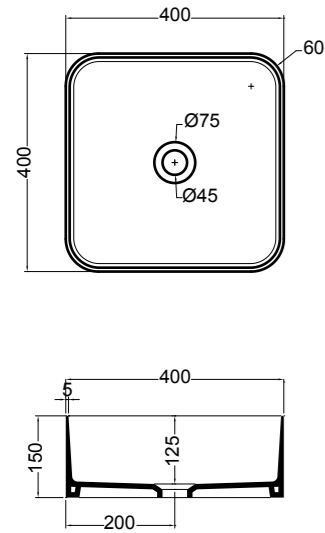

78100 lavabo quadrato appoggio 40 cm\_square counter-top basin 40 cm

78200 lavabo rotondo appoggio Ø 40 cm\_round counter-top basin Ø 40 cm

S7810007 struttura in acciaio inox\_inox stainless steel frame  
 R78100 ripiano in metallo/legno laccato\_metal/lacquered wood shelf

VISTA FRONTALE  
 FRONT VIEW

VISTA LATERALE  
 SIDE VIEW

S7820007 struttura in acciaio inox\_inox stainless steel frame  
 R78200 ripiano in metallo/legno laccato\_metal/lacquered wood shelf

VISTA FRONTALE  
 FRONT VIEW

VISTA LATERALE  
 SIDE VIEW

200M madia ovale\_oval sideboard  
 200R ripiano\_shelf  
 200S4507 struttura per madia ovale h 45 cm\_frame for oval sideboard h 45 cm

VISTA FRONTALE  
 FRONT VIEW

VISTA LATERALE  
 SIDE VIEW

200M madia ovale\_oval sideboard  
 200R ripiano\_shelf  
 200S7607 struttura per madia ovale h 76 cm\_frame for oval sideboard h 76 cm

VISTA FRONTALE  
 FRONT VIEW

VISTA LATERALE  
 SIDE VIEW

200R ripiano\_shelf  
 200S7607 struttura per madia ovale h 76 cm\_frame for oval sideboard h 76 cm