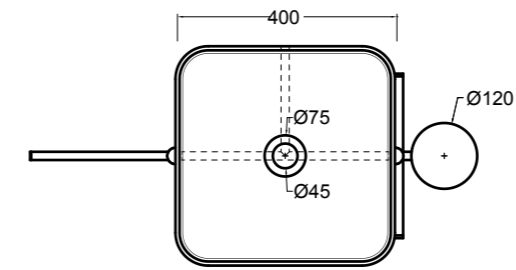

78100 lavabo quadrato appoggio 40 cm\_square counter-top basin 40 cm

78200 lavabo rotondo appoggio Ø 40 cm\_round counter-top basin Ø 40 cm

S7810007 struttura in acciaio inox\_inox stainless steel frame  
 R78100 ripiano in metallo/legno laccato\_metal/lacquered wood shelf

VISTA FRONTALE  
 FRONT VIEW

VISTA LATERALE  
 SIDE VIEW

S7820007 struttura in acciaio inox\_inox stainless steel frame  
 R78200 ripiano in metallo/legno laccato\_metal/lacquered wood shelf

VISTA FRONTALE  
 FRONT VIEW

VISTA LATERALE  
 SIDE VIEW

200M madia ovale\_oval sideboard  
 200R ripiano\_shelf  
 200S4507 struttura per madia ovale h 45 cm\_frame for oval sideboard h 45 cm

VISTA FRONTALE  
 FRONT VIEW

VISTA LATERALE  
 SIDE VIEW

200M madia ovale\_oval sideboard  
 200R ripiano\_shelf  
 200S7607 struttura per madia ovale h 76 cm\_frame for oval sideboard h 76 cm

VISTA FRONTALE  
 FRONT VIEW

VISTA LATERALE  
 SIDE VIEW

200R ripiano\_shelf  
 200S7607 struttura per madia ovale h 76 cm\_frame for oval sideboard h 76 cm