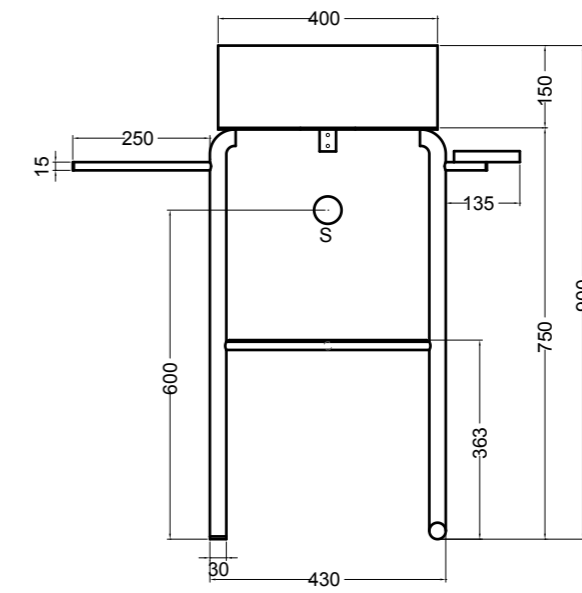

78100 lavabo quadrato appoggio 40 cm\_square counter-top basin 40 cm

78200 lavabo rotondo appoggio Ø 40 cm\_round counter-top basin Ø 40 cm

S7810007 struttura in acciaio inox\_inox stainless steel frame  
 R78100 ripiano in metallo/legno laccato\_metal/lacquered wood shelf

VISTA FRONTALE  
 FRONT VIEW

VISTA LATERALE  
 SIDE VIEW

S7820007 struttura in acciaio inox\_inox stainless steel frame  
 R78200 ripiano in metallo/legno laccato\_metal/lacquered wood shelf

VISTA FRONTALE  
 FRONT VIEW

VISTA LATERALE  
 SIDE VIEW

200M madia ovale\_oval sideboard  
 200R ripiano\_shelf  
 200S4507 struttura per madia ovale h 45 cm\_frame for oval sideboard h 45 cm

VISTA FRONTALE  
 FRONT VIEW

VISTA LATERALE  
 SIDE VIEW

200M madia ovale\_oval sideboard  
 200R ripiano\_shelf  
 200S7607 struttura per madia ovale h 76 cm\_frame for oval sideboard h 76 cm

VISTA FRONTALE  
 FRONT VIEW

VISTA LATERALE  
 SIDE VIEW

200R ripiano\_shelf  
 200S7607 struttura per madia ovale h 76 cm\_frame for oval sideboard h 76 cm