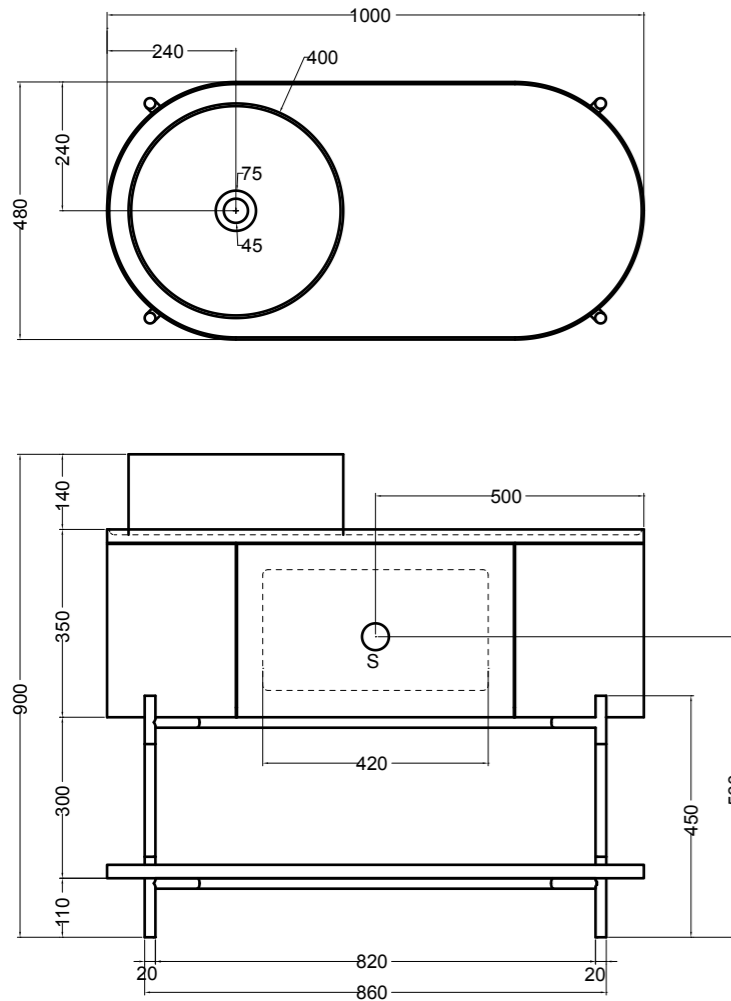

78100 lavabo quadrato appoggio 40 cm\_square counter-top basin 40 cm

78200 lavabo rotondo appoggio Ø 40 cm\_round counter-top basin Ø 40 cm

S7810007 struttura in acciaio inox\_inox stainless steel frame  
 R78100 ripiano in metallo/legno laccato\_metal/lacquered wood shelf

VISTA FRONTALE  
 FRONT VIEW

VISTA LATERALE  
 SIDE VIEW

S7820007 struttura in acciaio inox\_inox stainless steel frame  
 R78200 ripiano in metallo/legno laccato\_metal/lacquered wood shelf

VISTA FRONTALE  
 FRONT VIEW

VISTA LATERALE  
 SIDE VIEW

200M madia ovale\_oval sideboard  
 200R ripiano\_shelf  
 200S4507 struttura per madia ovale h 45 cm\_frame for oval sideboard h 45 cm

VISTA FRONTALE  
 FRONT VIEW

VISTA LATERALE  
 SIDE VIEW

200M madia ovale\_oval sideboard  
 200R ripiano\_shelf  
 200S7607 struttura per madia ovale h 76 cm\_frame for oval sideboard h 76 cm

VISTA FRONTALE  
 FRONT VIEW

VISTA LATERALE  
 SIDE VIEW

200R ripiano\_shelf  
 200S7607 struttura per madia ovale h 76 cm\_frame for oval sideboard h 76 cm