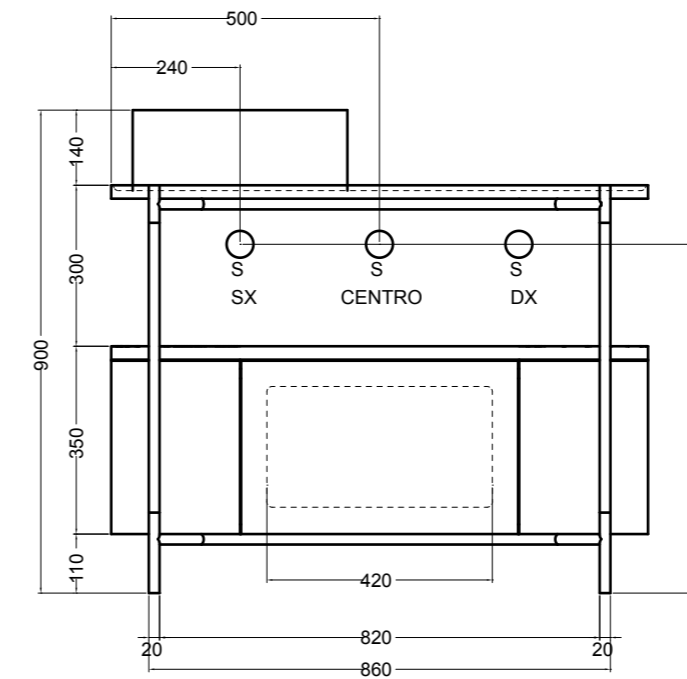

78100 lavabo quadrato appoggio 40 cm\_square counter-top basin 40 cm

78200 lavabo rotondo appoggio Ø 40 cm\_round counter-top basin Ø 40 cm

S7810007 struttura in acciaio inox\_inox stainless steel frame  
 R78100 ripiano in metallo/legno laccato\_metal/lacquered wood shelf

VISTA LATERALE  
 SIDE VIEW

200M madia ovale\_oval sideboard  
 200R ripiano\_shelf  
 200S4507 struttura per madia ovale h 45 cm\_frame for oval sideboard h 45 cm

VISTA FRONTALE  
 FRONT VIEW

VISTA LATERALE  
 SIDE VIEW

200M madia ovale\_oval sideboard  
 200R ripiano\_shelf  
 200S7607 struttura per madia ovale h 76 cm\_frame for oval sideboard h 76 cm

VISTA FRONTALE  
 FRONT VIEW

VISTA LATERALE  
 SIDE VIEW

200R ripiano\_shelf  
 200S7607 struttura per madia ovale h 76 cm\_frame for oval sideboard h 76 cm

VISTA FRONTALE  
 FRONT VIEW

VISTA LATERALE  
 SIDE VIEW