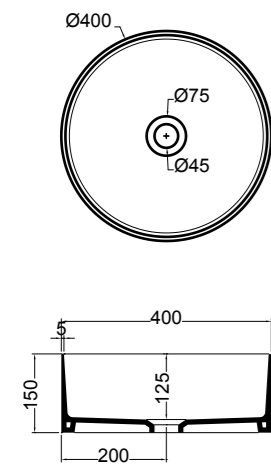

78100 lavabo quadrato appoggio 40 cm\_square counter-top basin 40 cm

78200 lavabo rotondo appoggio Ø 40 cm\_round counter-top basin Ø 40 cm

S7810007 struttura in acciaio inox\_inox stainless steel frame  
 R78100 ripiano in metallo/legno laccato\_metal/lacquered wood shelf

VISTA FRONTALE  
 FRONT VIEW

VISTA LATERALE  
 SIDE VIEW

S7820007 struttura in acciaio inox\_inox stainless steel frame  
 R78200 ripiano in metallo/legno laccato\_metal/lacquered wood shelf

VISTA FRONTALE  
 FRONT VIEW

VISTA LATERALE  
 SIDE VIEW

200M madia ovale\_oval sideboard  
 200R ripiano\_shelf  
 200S4507 struttura per madia ovale h 45 cm\_frame for oval sideboard h 45 cm

VISTA FRONTALE  
 FRONT VIEW

VISTA LATERALE  
 SIDE VIEW

200M madia ovale\_oval sideboard  
 200R ripiano\_shelf  
 200S7607 struttura per madia ovale h 76 cm\_frame for oval sideboard h 76 cm

VISTA FRONTALE  
 FRONT VIEW

VISTA LATERALE  
 SIDE VIEW

200R ripiano\_shelf  
 200S7607 struttura per madia ovale h 76 cm\_frame for oval sideboard h 76 cm