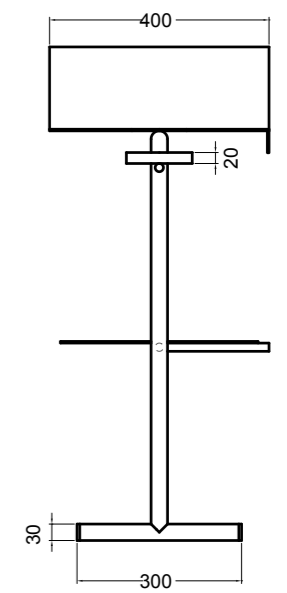

78100 lavabo quadrato appoggio 40 cm\_square counter-top basin 40 cm

78200 lavabo rotondo appoggio Ø 40 cm\_round counter-top basin Ø 40 cm

S7810007 struttura in acciaio inox\_inox stainless steel frame  
 R78100 ripiano in metallo/legno laccato\_metal/lacquered wood shelf

VISTA FRONTALE  
 FRONT VIEW

VISTA LATERALE  
 SIDE VIEW

S7820007 struttura in acciaio inox\_inox stainless steel frame  
 R78200 ripiano in metallo/legno laccato\_metal/lacquered wood shelf

VISTA FRONTALE  
 FRONT VIEW

VISTA LATERALE  
 SIDE VIEW

200M madia ovale\_oval sideboard  
 200R ripiano\_shelf  
 200S4507 struttura per madia ovale h 45 cm\_frame for oval sideboard h 45 cm

VISTA FRONTALE  
 FRONT VIEW

VISTA LATERALE  
 SIDE VIEW

200M madia ovale\_oval sideboard  
 200R ripiano\_shelf  
 200S7607 struttura per madia ovale h 76 cm\_frame for oval sideboard h 76 cm

VISTA FRONTALE  
 FRONT VIEW

VISTA LATERALE  
 SIDE VIEW

200R ripiano\_shelf  
 200S7607 struttura per madia ovale h 76 cm\_frame for oval sideboard h 76 cm