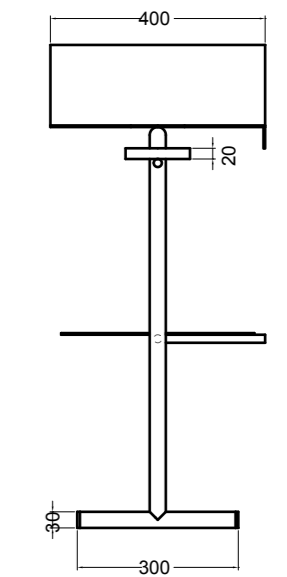

78100 lavabo quadrato appoggio 40 cm\_square counter-top basin 40 cm

78200 lavabo rotondo appoggio Ø 40 cm\_round counter-top basin Ø 40 cm

S7810007 struttura in acciaio inox\_inox stainless steel frame  
 R78100 ripiano in metallo/legno laccato\_metal/lacquered wood shelf

VISTA FRONTALE  
 FRONT VIEW

VISTA LATERALE  
 SIDE VIEW

S7820007 struttura in acciaio inox\_inox stainless steel frame  
 R78200 ripiano in metallo/legno laccato\_metal/lacquered wood shelf

VISTA FRONTALE  
 FRONT VIEW

VISTA LATERALE  
 SIDE VIEW

200M madia ovale\_oval sideboard  
 200R ripiano\_shelf  
 200S4507 struttura per madia ovale h 45 cm\_frame for oval sideboard h 45 cm

VISTA FRONTALE  
 FRONT VIEW

VISTA LATERALE  
 SIDE VIEW

200M madia ovale\_oval sideboard  
 200R ripiano\_shelf  
 200S7607 struttura per madia ovale h 76 cm\_frame for oval sideboard h 76 cm

VISTA FRONTALE  
 FRONT VIEW

VISTA LATERALE  
 SIDE VIEW

200R ripiano\_shelf  
 200S7607 struttura per madia ovale h 76 cm\_frame for oval sideboard h 76 cm