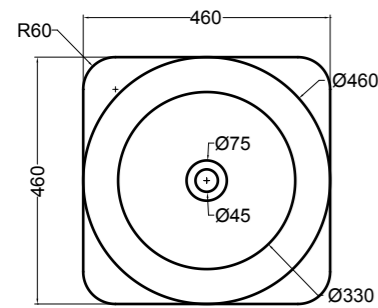

80500 lavabo appoggio Ø 46 cm\_counter-top basin Ø 46 cm

SEZIONE LONGITUDINALE  
LONGITUDINAL VIEW

VISTA LATERALE  
SIDE VIEW

SG80500 PANKA panca 4 gambe\_PANKA stool 4 legs

VISTA FRONTALE  
FRONT VIEW

VISTA LATERALE  
SIDE VIEW

200M madia ovale\_oval sideboard

200S1507 struttura per madia ovale h 15 cm\_frame for oval sideboard h 15 cm

VISTA FRONTALE  
FRONT VIEW

VISTA LATERALE  
SIDE VIEW

S8050007 struttura in acciaio inox\_inox stainless steel frame

R80500 ripiano in metallo/legno\_metal/wood shelf

VISTA FRONTALE  
FRONT VIEW

VISTA LATERALE  
SIDE VIEW