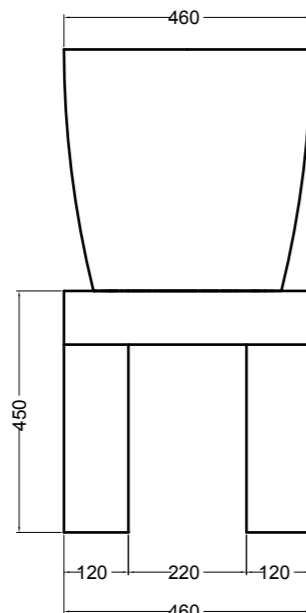

80500 lavabo appoggio Ø 46 cm\_counter-top basin Ø 46 cm

SEZIONE LONGITUDINALE  
LONGITUDINAL VIEW

VISTA LATERALE  
SIDE VIEW

SG80500 PANKA panca 4 gambe\_PANKA stool 4 legs

VISTA FRONTALE  
FRONT VIEW

VISTA LATERALE  
SIDE VIEW

200M madia ovale\_oval sideboard

200S1507 struttura per madia ovale h 15 cm\_frame for oval sideboard h 15 cm

VISTA FRONTALE  
FRONT VIEW

VISTA LATERALE  
SIDE VIEW

S8050007 struttura in acciaio inox\_inox stainless steel frame

R80500 ripiano in metallo/legno\_metal/wood shelf

VISTA FRONTALE  
FRONT VIEW

VISTA LATERALE  
SIDE VIEW