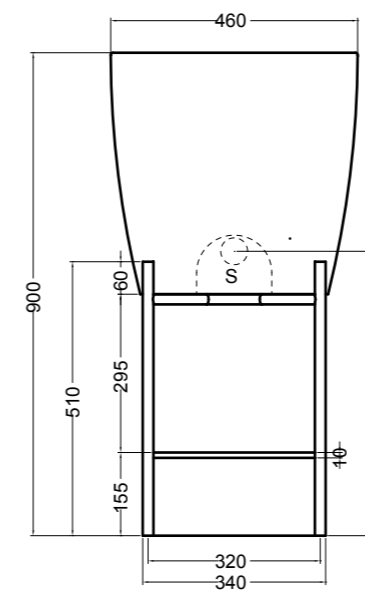

80500 lavabo appoggio Ø 46 cm\_counter-top basin Ø 46 cm

SEZIONE LONGITUDINALE  
LONGITUDINAL VIEW

VISTA LATERALE  
SIDE VIEW

SG80500 PANKA panca 4 gambe\_PANKA stool 4 legs

VISTA FRONTALE  
FRONT VIEW

VISTA LATERALE  
SIDE VIEW

200M madia ovale\_oval sideboard

200S1507 struttura per madia ovale h 15 cm\_frame for oval sideboard h 15 cm

VISTA FRONTALE  
FRONT VIEW

VISTA LATERALE  
SIDE VIEW

S8050007 struttura in acciaio inox\_inox stainless steel frame

R80500 ripiano in metallo/legno\_metal/wood shelf

VISTA FRONTALE  
FRONT VIEW

VISTA LATERALE  
SIDE VIEW