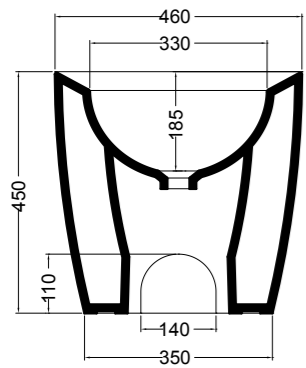

80500 lavabo appoggio Ø 46 cm\_counter-top basin Ø 46 cm

SEZIONE LONGITUDINALE  
LONGITUDINAL VIEW

VISTA LATERALE  
SIDE VIEW

SG80500 PANKA panca 4 gambe\_PANKA stool 4 legs

VISTA FRONTALE  
FRONT VIEW

VISTA LATERALE  
SIDE VIEW

200M madia ovale\_oval sideboard

200S1507 struttura per madia ovale h 15 cm\_frame for oval sideboard h 15 cm

VISTA FRONTALE  
FRONT VIEW

VISTA LATERALE  
SIDE VIEW

S8050007 struttura in acciaio inox\_inox stainless steel frame

R80500 ripiano in metallo/legno\_metal/wood shelf

VISTA FRONTALE  
FRONT VIEW

VISTA LATERALE  
SIDE VIEW