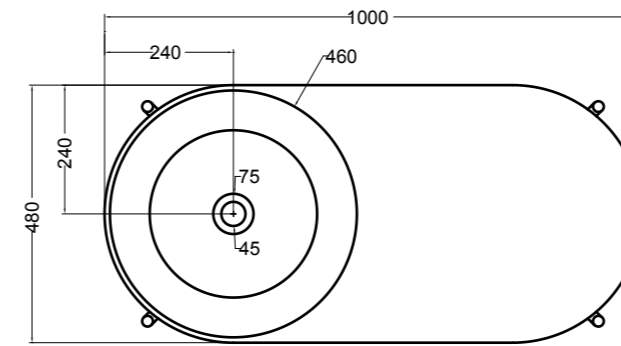

80500 lavabo appoggio Ø 46 cm\_counter-top basin Ø 46 cm

SEZIONE LONGITUDINALE  
LONGITUDINAL VIEW

VISTA LATERALE  
SIDE VIEW

SG80500 PANKA panca 4 gambe\_PANKA stool 4 legs

VISTA FRONTALE  
FRONT VIEW

VISTA LATERALE  
SIDE VIEW

200M madia ovale\_oval sideboard

200S1507 struttura per madia ovale h 15 cm\_frame for oval sideboard h 15 cm

VISTA FRONTALE  
FRONT VIEW

VISTA LATERALE  
SIDE VIEW

S8050007 struttura in acciaio inox\_inox stainless steel frame