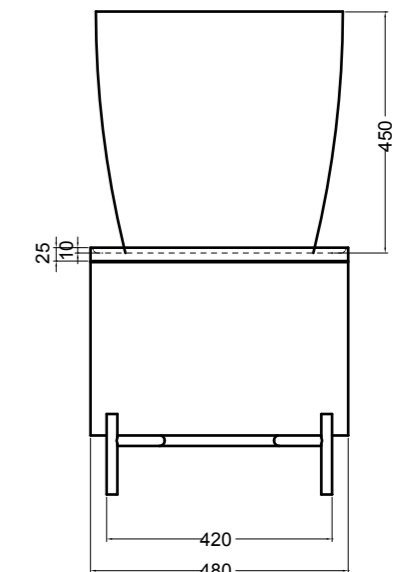

80500 lavabo appoggio Ø 46 cm\_counter-top basin Ø 46 cm

SEZIONE LONGITUDINALE  
LONGITUDINAL VIEW

VISTA LATERALE  
SIDE VIEW

SG80500 PANKA panca 4 gambe\_PANKA stool 4 legs

VISTA FRONTALE  
FRONT VIEW

VISTA LATERALE  
SIDE VIEW

200M madia ovale\_oval sideboard

200S1507 struttura per madia ovale h 15 cm\_frame for oval sideboard h 15 cm

VISTA FRONTALE  
FRONT VIEW

VISTA LATERALE  
SIDE VIEW

S8050007 struttura in acciaio inox\_inox stainless steel frame

R80500 ripiano in metallo/legno\_metal/wood shelf

VISTA FRONTALE  
FRONT VIEW

VISTA LATERALE  
SIDE VIEW