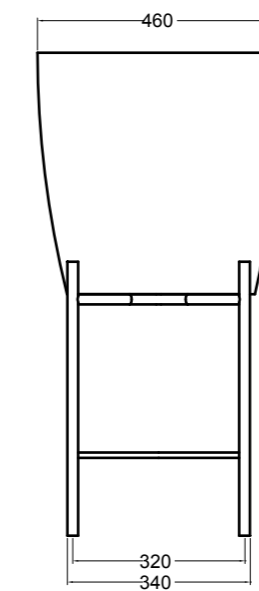

80500 lavabo appoggio Ø 46 cm\_counter-top basin Ø 46 cm

SEZIONE LONGITUDINALE  
LONGITUDINAL VIEW

VISTA LATERALE  
SIDE VIEW

SG80500 PANKA panca 4 gambe\_PANKA stool 4 legs

VISTA FRONTALE  
FRONT VIEW

VISTA LATERALE  
SIDE VIEW

200M madia ovale\_oval sideboard

200S1507 struttura per madia ovale h 15 cm\_frame for oval sideboard h 15 cm

VISTA FRONTALE  
FRONT VIEW

VISTA LATERALE  
SIDE VIEW

S8050007 struttura in acciaio inox\_inox stainless steel frame

R80500 ripiano in metallo/legno\_metal/wood shelf

VISTA FRONTALE  
FRONT VIEW

VISTA LATERALE  
SIDE VIEW