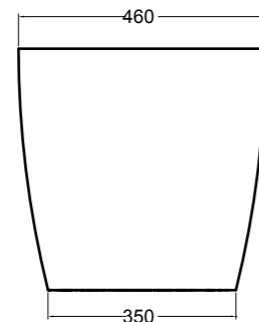

80500 lavabo appoggio Ø 46 cm\_counter-top basin Ø 46 cm

SEZIONE LONGITUDINALE  
LONGITUDINAL VIEW

VISTA LATERALE  
SIDE VIEW

SG80500 PANKA panca 4 gambe\_PANKA stool 4 legs

VISTA FRONTALE  
FRONT VIEW

VISTA LATERALE  
SIDE VIEW

200M madia ovale\_oval sideboard

200S1507 struttura per madia ovale h 15 cm\_frame for oval sideboard h 15 cm

VISTA FRONTALE  
FRONT VIEW

VISTA LATERALE  
SIDE VIEW

S8050007 struttura in acciaio inox\_inox stainless steel frame