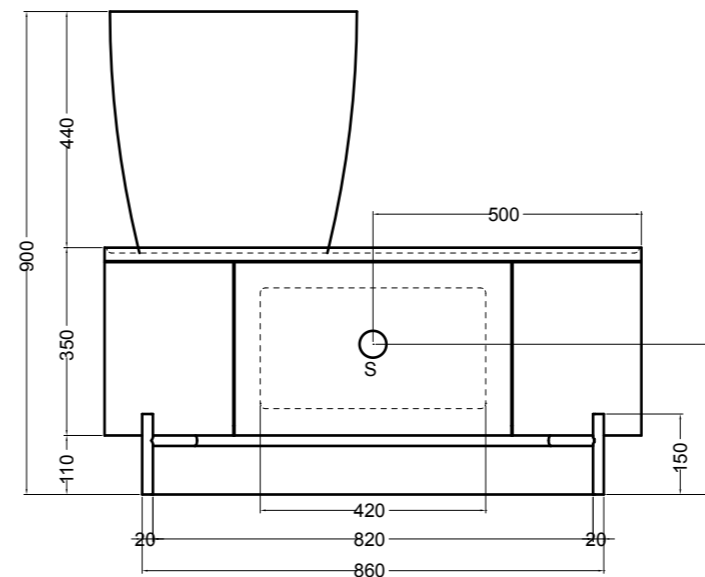

80500 lavabo appoggio Ø 46 cm\_counter-top basin Ø 46 cm

SEZIONE LONGITUDINALE  
LONGITUDINAL VIEW

VISTA LATERALE  
SIDE VIEW

SG80500 PANKA panca 4 gambe\_PANKA stool 4 legs

VISTA FRONTALE  
FRONT VIEW

VISTA LATERALE  
SIDE VIEW

200M madia ovale\_oval sideboard

200S1507 struttura per madia ovale h 15 cm\_frame for oval sideboard h 15 cm

VISTA FRONTALE  
FRONT VIEW

VISTA LATERALE  
SIDE VIEW

S8050007 struttura in acciaio inox\_inox stainless steel frame

R80500 ripiano in metallo/legno\_metal/wood shelf

VISTA FRONTALE  
FRONT VIEW

VISTA LATERALE  
SIDE VIEW