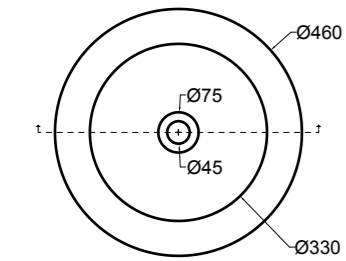

80500 lavabo appoggio Ø 46 cm\_counter-top basin Ø 46 cm

SEZIONE LONGITUDINALE  
LONGITUDINAL VIEW

VISTA LATERALE  
SIDE VIEW

SG80500 PANKA panca 4 gambe\_PANKA stool 4 legs

VISTA FRONTALE  
FRONT VIEW

VISTA LATERALE  
SIDE VIEW

200M madia ovale\_oval sideboard

200S1507 struttura per madia ovale h 15 cm\_frame for oval sideboard h 15 cm

VISTA FRONTALE  
FRONT VIEW

VISTA LATERALE  
SIDE VIEW

S8050007 struttura in acciaio inox\_inox stainless steel frame

R80500 ripiano in metallo/legno\_metal/wood shelf

VISTA FRONTALE  
FRONT VIEW

VISTA LATERALE  
SIDE VIEW