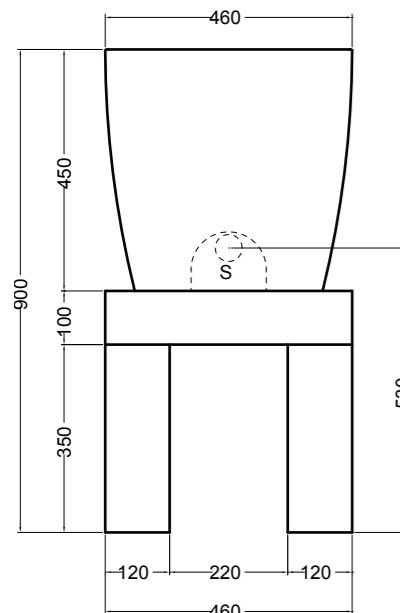

80500 lavabo appoggio Ø 46 cm\_counter-top basin Ø 46 cm

SEZIONE LONGITUDINALE  
LONGITUDINAL VIEW

VISTA LATERALE  
SIDE VIEW

SG80500 PANKA panca 4 gambe\_PANKA stool 4 legs

VISTA FRONTALE  
FRONT VIEW

VISTA LATERALE  
SIDE VIEW

200M madia ovale\_oval sideboard

200S1507 struttura per madia ovale h 15 cm\_frame for oval sideboard h 15 cm

VISTA FRONTALE  
FRONT VIEW

VISTA LATERALE  
SIDE VIEW

S8050007 struttura in acciaio inox\_inox stainless steel frame

R80500 ripiano in metallo/legno\_metal/wood shelf

VISTA FRONTALE  
FRONT VIEW

VISTA LATERALE  
SIDE VIEW