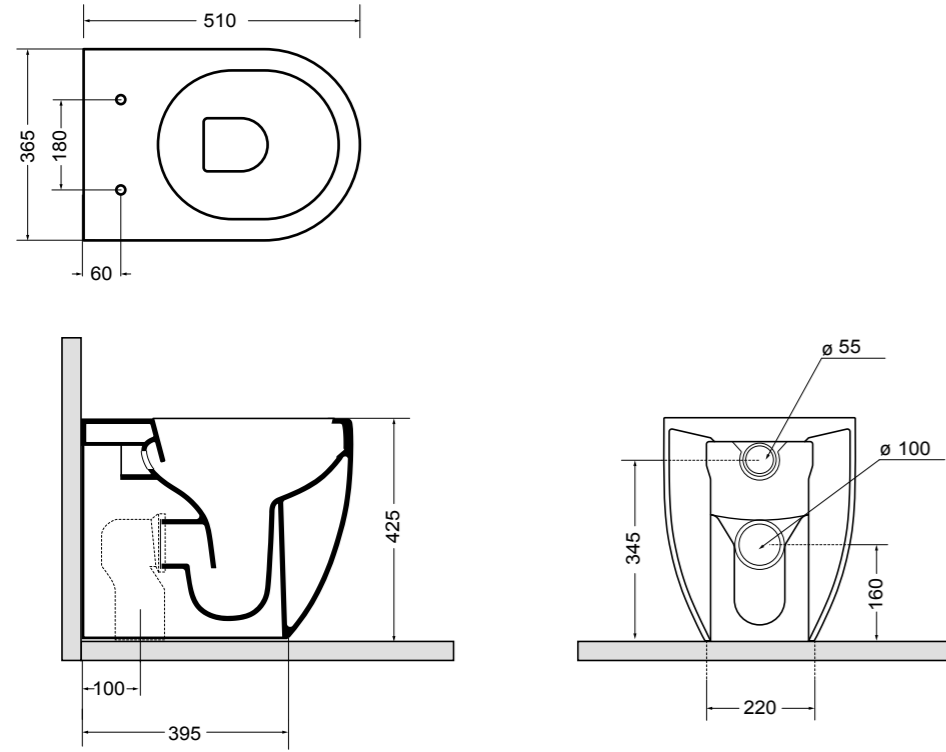

02010 vaso sospeso NORIM®_wall hung wc NORIM®

02012 vaso sospeso MINI NORIM®_wall hung wc MINI NORIM®

02020 bidet sospeso_wall hung bidet

02014 vaso a terra NORIM®_BTW wc NORIM®

02022 bidet a terra_BTW bidet

02013 vaso monoblocco NORIM®_wc monobloc NORIM®
02051 cassetta monoblocco_cistern monobloc