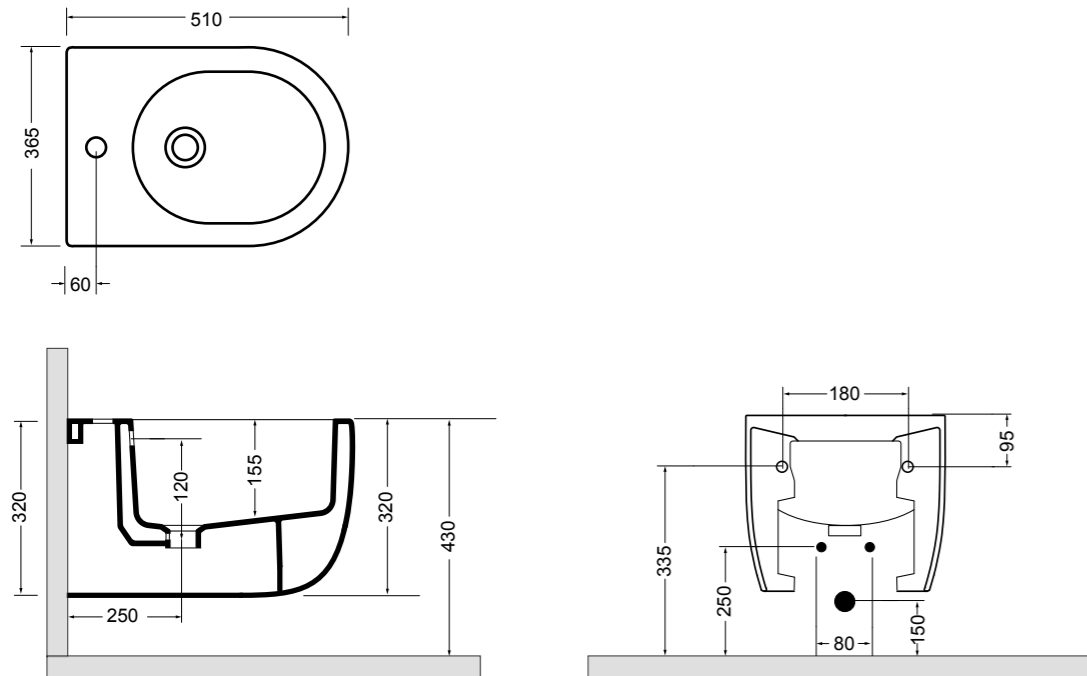

02010 vaso sospeso NORIM®_wall hung wc NORIM®

02012 vaso sospeso MINI NORIM®_wall hung wc MINI NORIM®

02020 bidet sospeso_wall hung bidet

02014 vaso a terra NORIM®_BTW wc NORIM®

02022 bidet a terra_BTW bidet

02013 vaso monoblocco NORIM®_wc monobloc NORIM®
02051 cassetta monoblocco_cistern monobloc