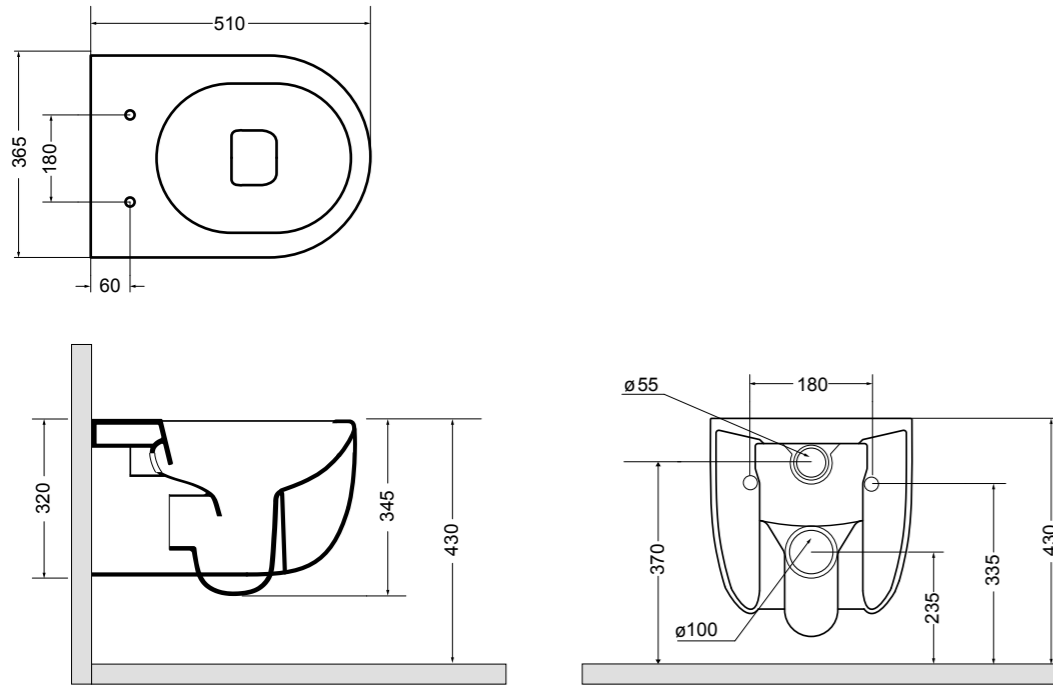

02010 vaso sospeso NORIM®_wall hung wc NORIM®

02012 vaso sospeso MINI NORIM®_wall hung wc MINI NORIM®

02020 bidet sospeso_wall hung bidet

02014 vaso a terra NORIM®_BTW wc NORIM®

02022 bidet a terra_BTW bidet

02013 vaso monoblocco NORIM®_wc monobloc NORIM®
02051 cassetta monoblocco_cistern monobloc