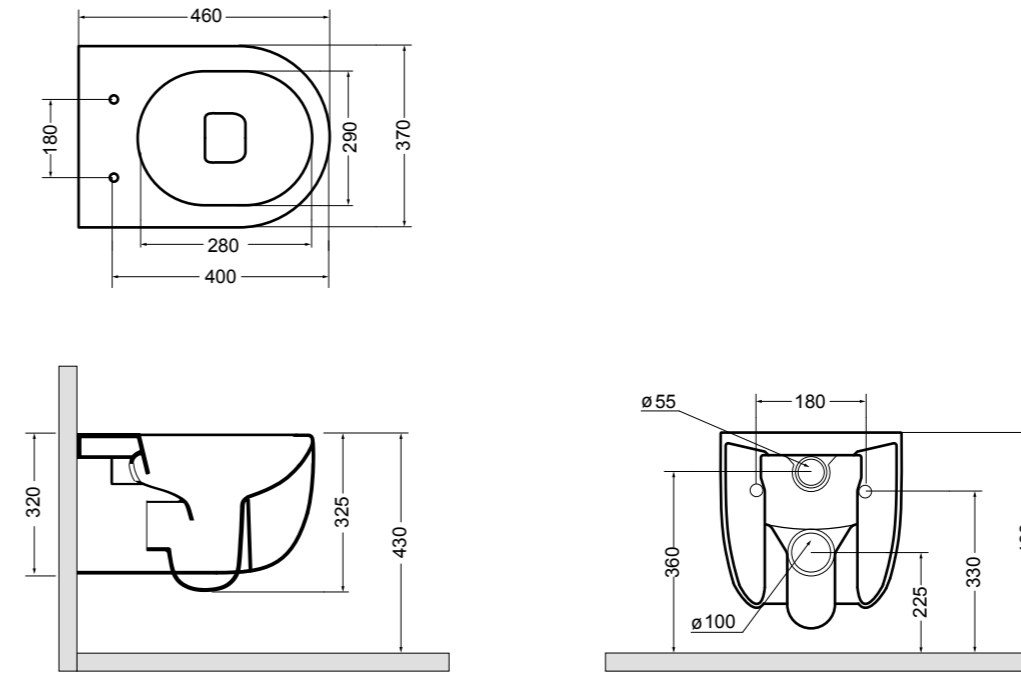

02010 vaso sospeso NORIM®_wall hung wc NORIM®

02012 vaso sospeso MINI NORIM®_wall hung wc MINI NORIM®

02020 bidet sospeso_wall hung bidet

02014 vaso a terra NORIM®_BTW wc NORIM®

02022 bidet a terra_BTW bidet

02013 vaso monoblocco NORIM®_wc monobloc NORIM®
02051 cassetta monoblocco_cistern monobloc