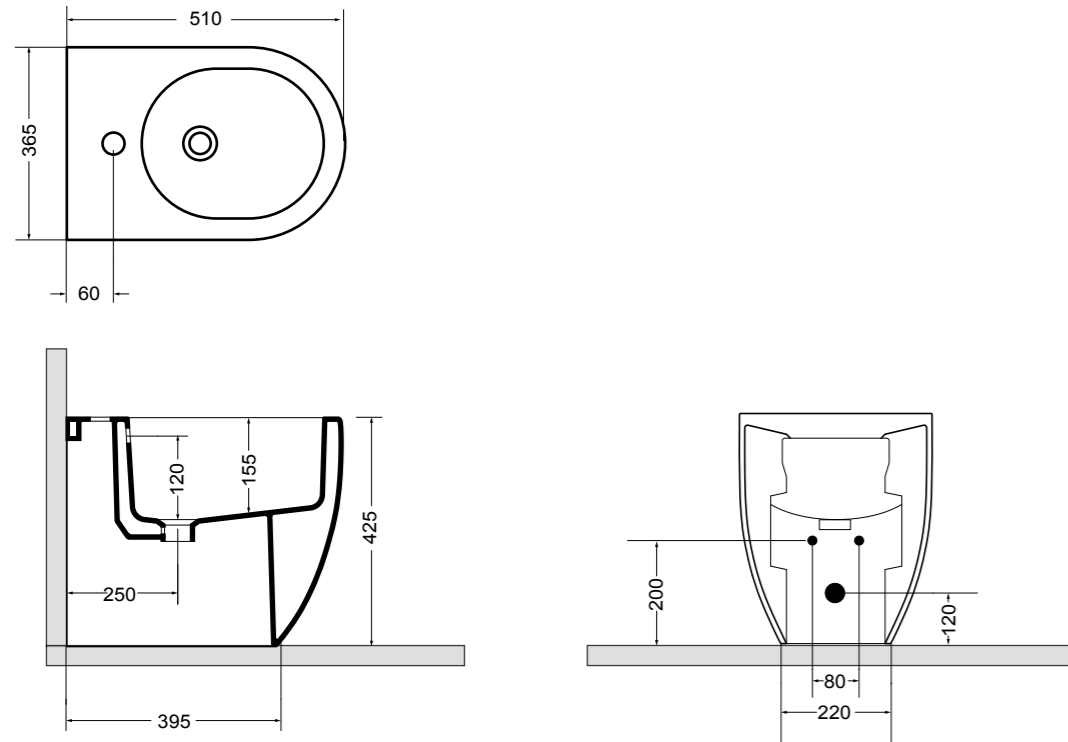

02010 vaso sospeso NORIM®_wall hung wc NORIM®

02012 vaso sospeso MINI NORIM®_wall hung wc MINI NORIM®

02020 bidet sospeso_wall hung bidet

02014 vaso a terra NORIM®_BTW wc NORIM®

02022 bidet a terra_BTW bidet

02013 vaso monoblocco NORIM®_wc monobloc NORIM®
02051 cassetta monoblocco_cistern monobloc