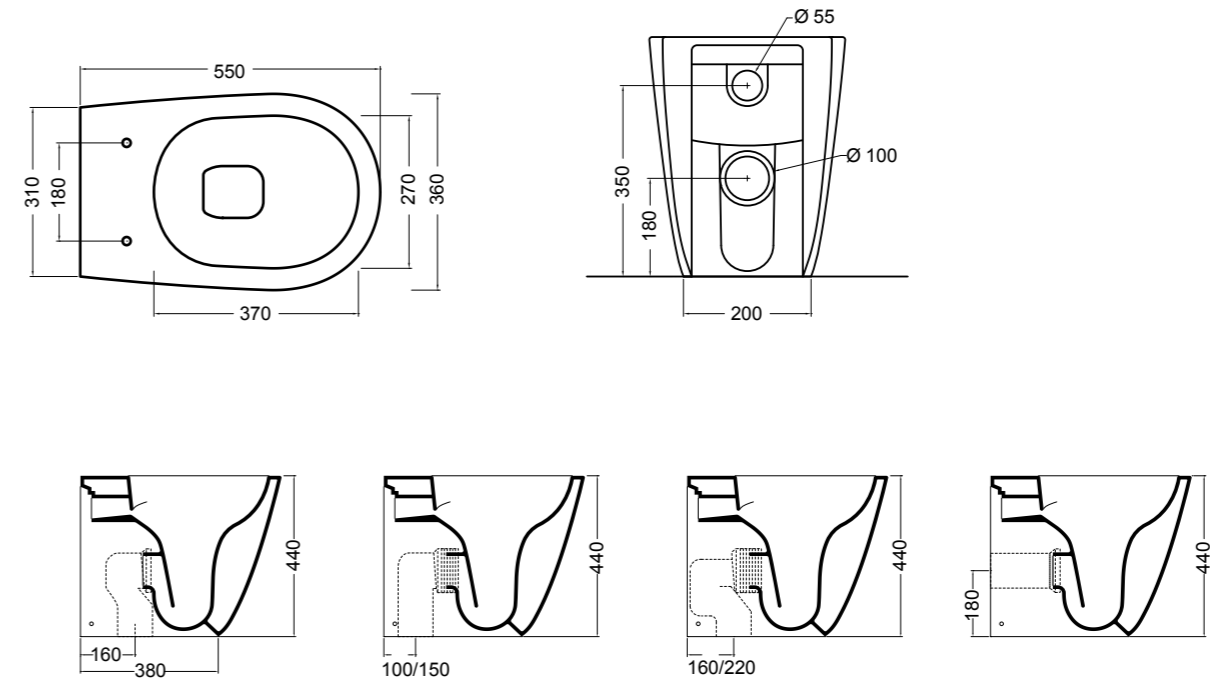

88010 vaso sospeso NORIM®\_wall hung wc NORIM®

88020 bidet sospeso\_wall hung bidet

88014 vaso a terra NORIM®\_BTW wc NORIM®

160 mm  
con curva tecnica Art. AF0002  
with technical curve Art. AF0002

max 150 mm  
min. 100 mm  
con curva tecnica Art. AF0004  
with technical curve Art. AF0004

max 220 mm  
min. 160 mm  
con curva tecnica Art. AF0003  
with technical curve Art. AF0003

Raccordo a parete  
Art. AF0011  
Wall connection  
Art. AF0011

88022 bidet a terra\_BTW bidet