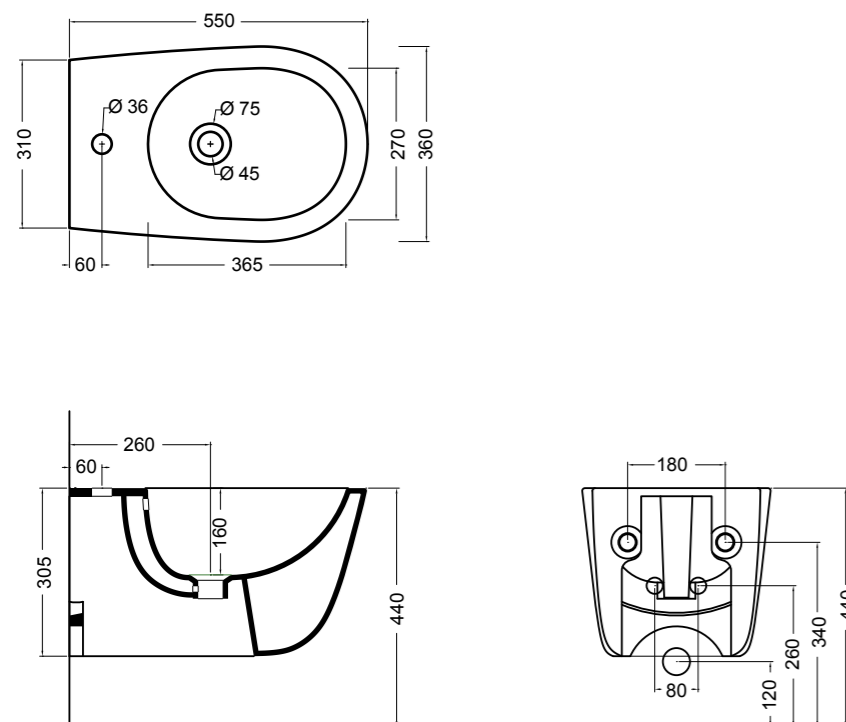

88010 vaso sospeso NORIM®\_wall hung wc NORIM®

88020 bidet sospeso\_wall hung bidet

88014 vaso a terra NORIM®\_BTW wc NORIM®

160 mm  
con curva tecnica Art. AF0002  
with technical curve Art. AF0002

max 150 mm  
min. 100 mm  
con curva tecnica Art. AF0004  
with technical curve Art. AF0004

max 220 mm  
min. 160 mm  
con curva tecnica Art. AF0003  
with technical curve Art. AF0003

Raccordo a parete  
Art. AF0011  
Wall connection  
Art. AF0011

88022 bidet a terra\_BTW bidet