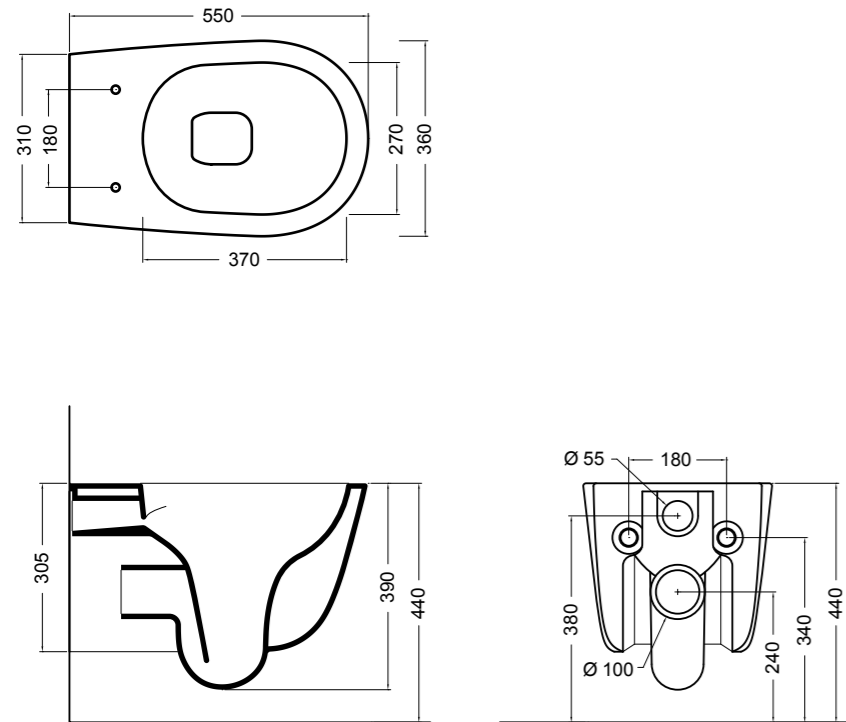

88010 vaso sospeso NORIM®\_wall hung wc NORIM®

88020 bidet sospeso\_wall hung bidet

88014 vaso a terra NORIM®\_BTW wc NORIM®

160 mm  
con curva tecnica Art. AF0002  
with technical curve Art. AF0002

max 150 mm  
min. 100 mm  
con curva tecnica Art. AF0004  
with technical curve Art. AF0004

max 220 mm  
min. 160 mm  
con curva tecnica Art. AF0003  
with technical curve Art. AF0003

Raccordo a parete  
Art. AF0011  
Wall connection  
Art. AF0011

88022 bidet a terra\_BTW bidet