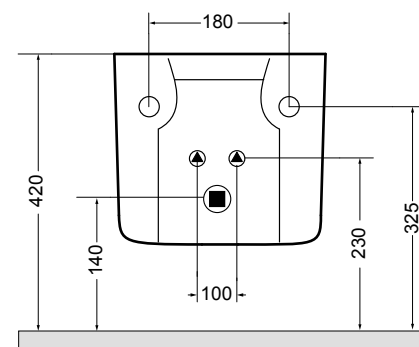

84100 lavabo incasso h 5,8 cm\_inset basin h 5,8 cm

84300 lavabo incasso 15 cm\_inset basin 15 cm

84200 lavabo incasso h 9,4 cm\_inset basin h 9,4 cm

83100 lavabo incasso h 7 cm\_inset basin h 7 cm

83200 lavabo appoggio h 20 cm\_counter-top basin h 20 cm

83300 lavabo freestanding parete\_freestanding basin wall

83400 lavabo freestanding suolo\_freestanding basin floor

84010 vaso sospeso NORIM®\_wall hung wc NORIM®

84020 bidet sospeso\_wall hung bidet

84014 vaso a terra NORIM®\_BTW wc NORIM®