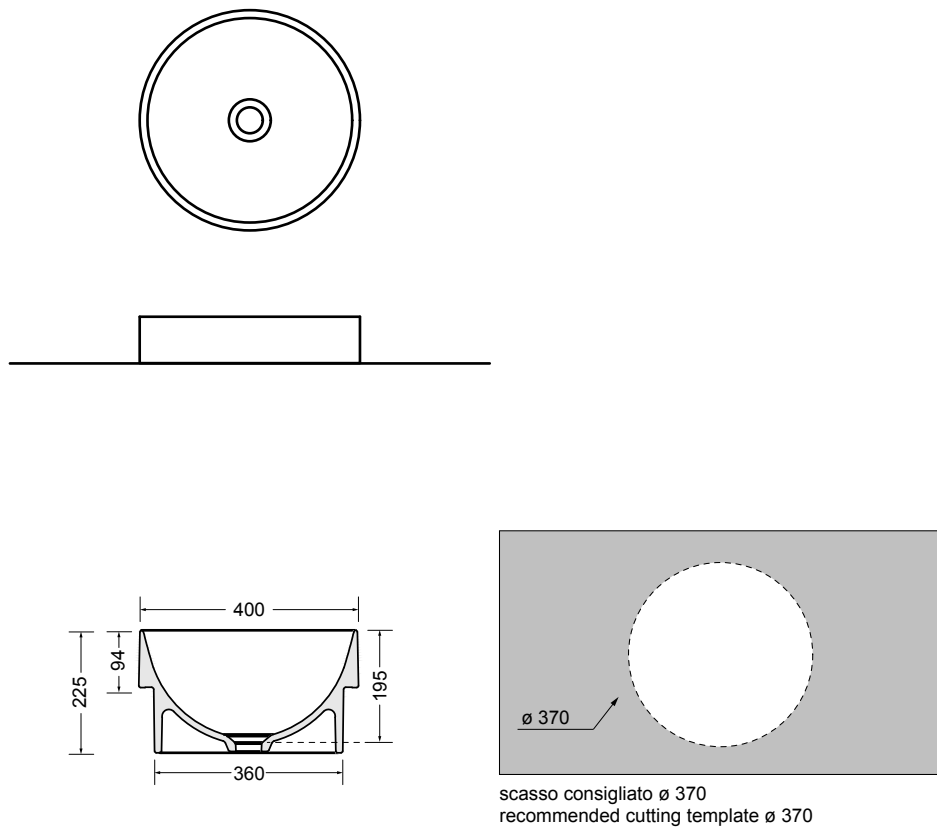

84100 lavabo incasso h 5,8 cm\_inset basin h 5,8 cm

84300 lavabo incasso 15 cm\_inset basin 15 cm

84200 lavabo incasso h 9,4 cm\_inset basin h 9,4 cm

83100 lavabo incasso h 7 cm\_inset basin h 7 cm

83200 lavabo appoggio h 20 cm\_counter-top basin h 20 cm

83300 lavabo freestanding parete\_freestanding basin wall

83400 lavabo freestanding suolo\_freestanding basin floor

84010 vaso sospeso NORIM®\_wall hung wc NORIM®

84020 bidet sospeso\_wall hung bidet

84014 vaso a terra NORIM®\_BTW wc NORIM®