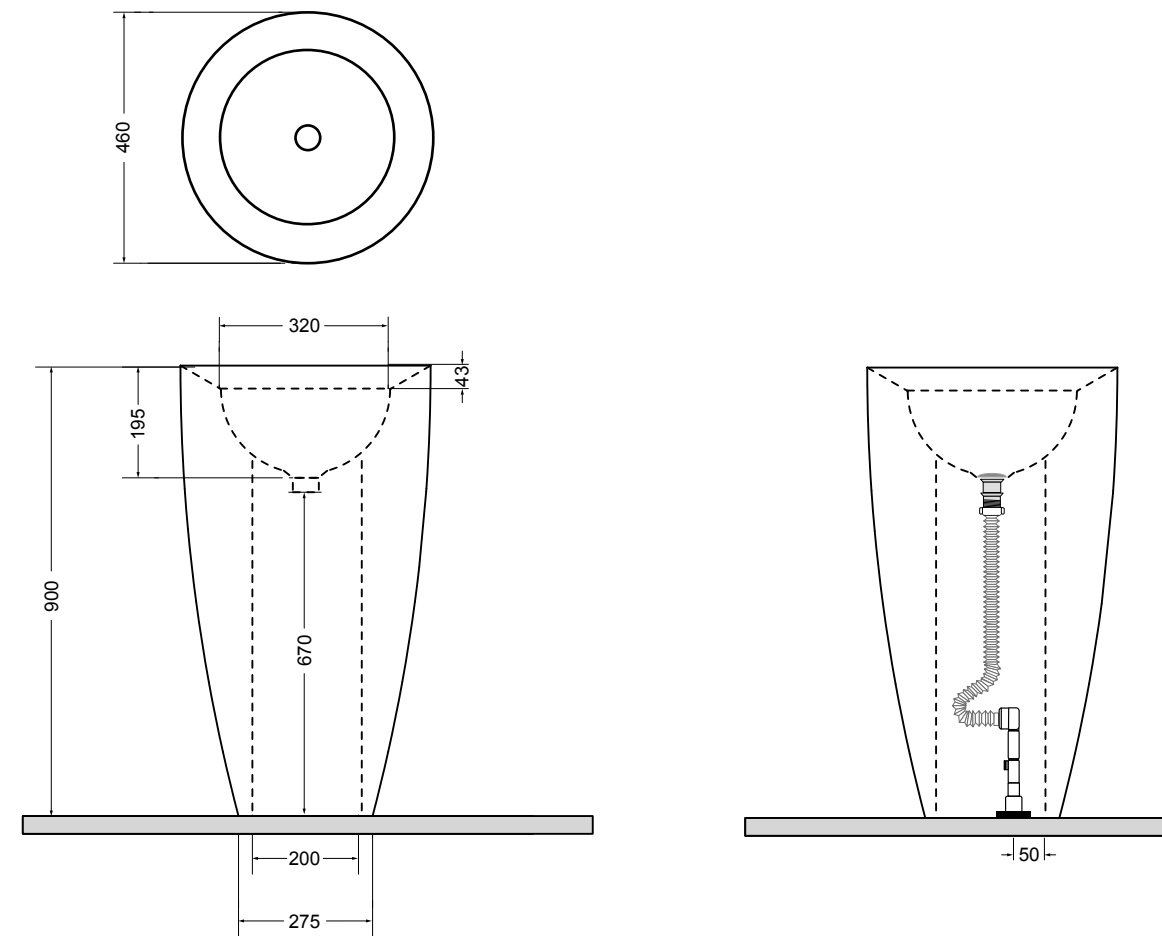

84100 lavabo incasso h 5,8 cm\_inset basin h 5,8 cm

84300 lavabo incasso 15 cm\_inset basin 15 cm

84200 lavabo incasso h 9,4 cm\_inset basin h 9,4 cm

83100 lavabo incasso h 7 cm\_inset basin h 7 cm

83200 lavabo appoggio h 20 cm\_counter-top basin h 20 cm

83300 lavabo freestanding parete\_freestanding basin wall

83400 lavabo freestanding suolo\_freestanding basin floor

84010 vaso sospeso NORIM®\_wall hung wc NORIM®

84020 bidet sospeso\_wall hung bidet

84014 vaso a terra NORIM®\_BTW wc NORIM®