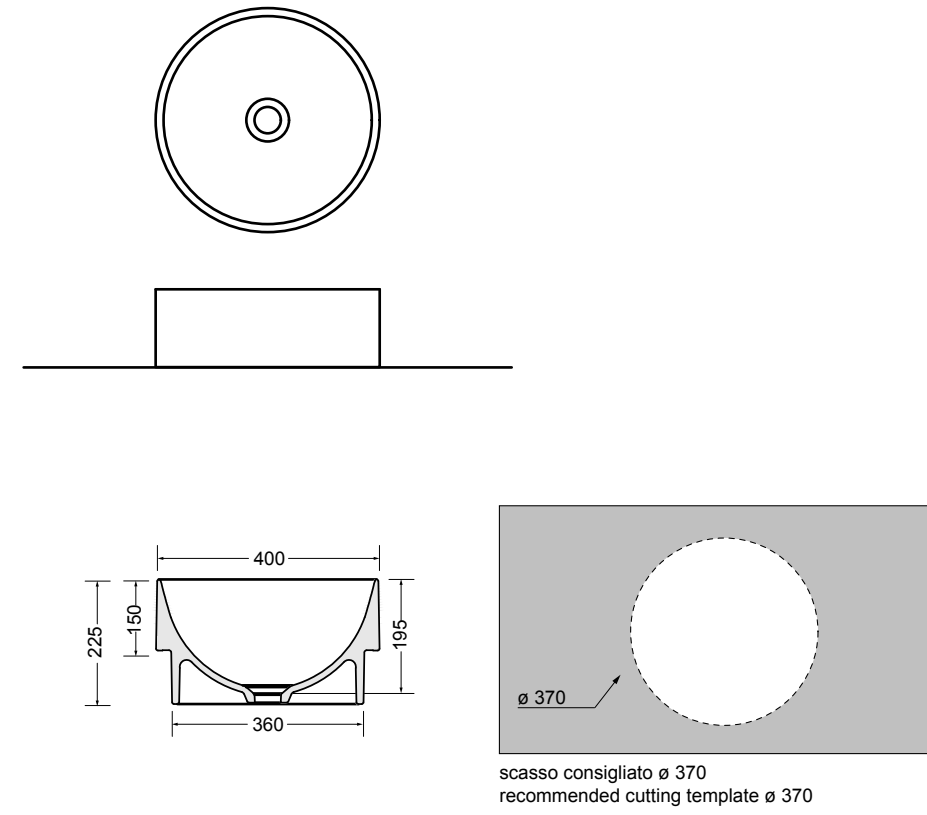

84100 lavabo incasso h 5,8 cm\_inset basin h 5,8 cm

84300 lavabo incasso 15 cm\_inset basin 15 cm

84200 lavabo incasso h 9,4 cm\_inset basin h 9,4 cm

83100 lavabo incasso h 7 cm\_inset basin h 7 cm

83200 lavabo appoggio h 20 cm\_counter-top basin h 20 cm

83300 lavabo freestanding parete\_freestanding basin wall

83400 lavabo freestanding suolo\_freestanding basin floor

84010 vaso sospeso NORIM®\_wall hung wc NORIM®

84020 bidet sospeso\_wall hung bidet

84014 vaso a terra NORIM®\_BTW wc NORIM®