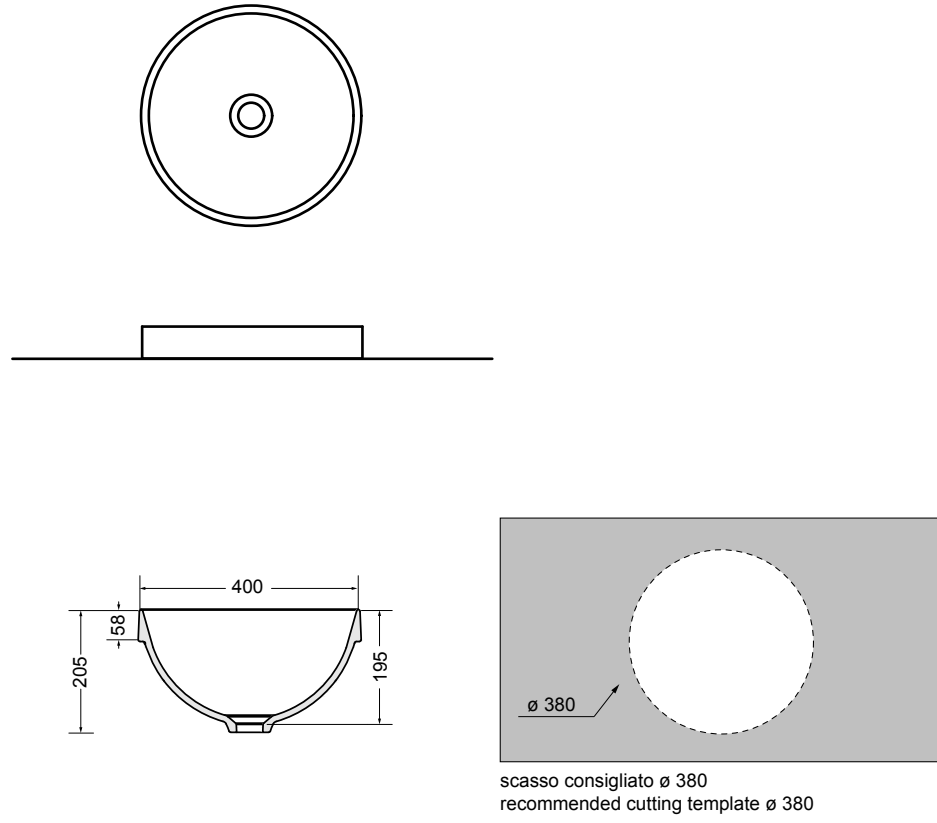

84100 lavabo incasso h 5,8 cm\_inset basin h 5,8 cm

84300 lavabo incasso 15 cm\_inset basin 15 cm

84200 lavabo incasso h 9,4 cm\_inset basin h 9,4 cm

83100 lavabo incasso h 7 cm\_inset basin h 7 cm

83200 lavabo appoggio h 20 cm\_counter-top basin h 20 cm

83300 lavabo freestanding parete\_freestanding basin wall

83400 lavabo freestanding suolo\_freestanding basin floor

84010 vaso sospeso NORIM®\_wall hung wc NORIM®

84020 bidet sospeso\_wall hung bidet

84014 vaso a terra NORIM®\_BTW wc NORIM®