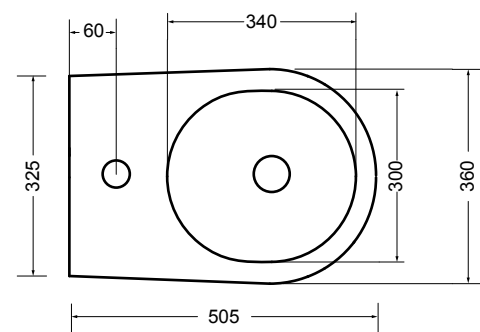

84100 lavabo incasso h 5,8 cm\_inset basin h 5,8 cm

84300 lavabo incasso 15 cm\_inset basin 15 cm

84200 lavabo incasso h 9,4 cm\_inset basin h 9,4 cm

83100 lavabo incasso h 7 cm\_inset basin h 7 cm

83200 lavabo appoggio h 20 cm\_counter-top basin h 20 cm

83300 lavabo freestanding parete\_freestanding basin wall

83400 lavabo freestanding suolo\_freestanding basin floor

84010 vaso sospeso NORIM®\_wall hung wc NORIM®

84020 bidet sospeso\_wall hung bidet

84014 vaso a terra NORIM®\_BTW wc NORIM®