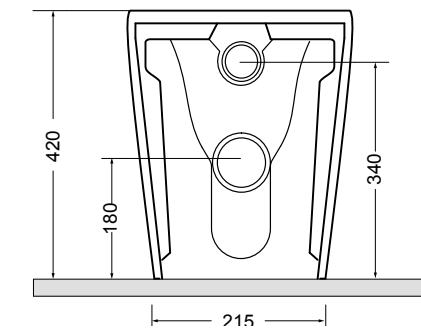

84100 lavabo incasso h 5,8 cm\_inset basin h 5,8 cm

84300 lavabo incasso 15 cm\_inset basin 15 cm

84200 lavabo incasso h 9,4 cm\_inset basin h 9,4 cm

83100 lavabo incasso h 7 cm\_inset basin h 7 cm

83200 lavabo appoggio h 20 cm\_counter-top basin h 20 cm

83300 lavabo freestanding parete\_freestanding basin wall

83400 lavabo freestanding suolo\_freestanding basin floor

84010 vaso sospeso NORIM®\_wall hung wc NORIM®

84020 bidet sospeso\_wall hung bidet

84014 vaso a terra NORIM®\_BTW wc NORIM®