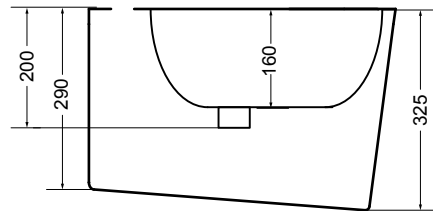

84100 lavabo incasso h 5,8 cm\_inset basin h 5,8 cm

84300 lavabo incasso 15 cm\_inset basin 15 cm

84200 lavabo incasso h 9,4 cm\_inset basin h 9,4 cm

83100 lavabo incasso h 7 cm\_inset basin h 7 cm

83200 lavabo appoggio h 20 cm\_counter-top basin h 20 cm

83300 lavabo freestanding parete\_freestanding basin wall

83400 lavabo freestanding suolo\_freestanding basin floor

84010 vaso sospeso NORIM®\_wall hung wc NORIM®

84020 bidet sospeso\_wall hung bidet

84014 vaso a terra NORIM®\_BTW wc NORIM®