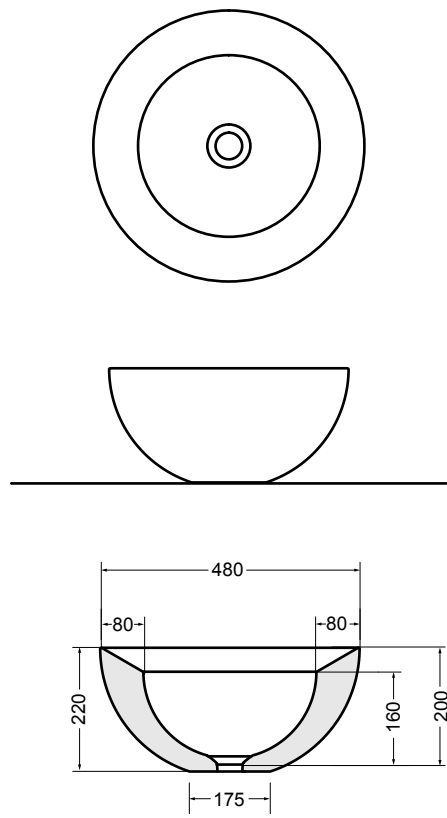

84100 lavabo incasso h 5,8 cm\_inset basin h 5,8 cm

84300 lavabo incasso 15 cm\_inset basin 15 cm

84200 lavabo incasso h 9,4 cm\_inset basin h 9,4 cm

83100 lavabo incasso h 7 cm\_inset basin h 7 cm

83200 lavabo appoggio h 20 cm\_counter-top basin h 20 cm

83300 lavabo freestanding parete\_freestanding basin wall

83400 lavabo freestanding suolo\_freestanding basin floor

84010 vaso sospeso NORIM®\_wall hung wc NORIM®

84020 bidet sospeso\_wall hung bidet

84014 vaso a terra NORIM®\_BTW wc NORIM®