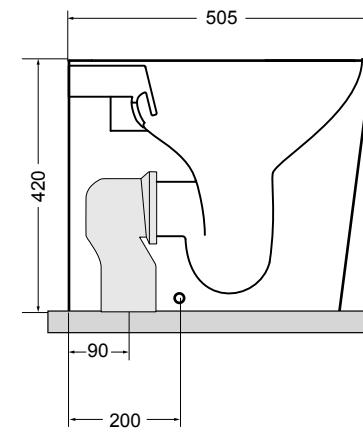

84100 lavabo incasso h 5,8 cm\_inset basin h 5,8 cm

84300 lavabo incasso 15 cm\_inset basin 15 cm

84200 lavabo incasso h 9,4 cm\_inset basin h 9,4 cm

83100 lavabo incasso h 7 cm\_inset basin h 7 cm

83200 lavabo appoggio h 20 cm\_counter-top basin h 20 cm

83300 lavabo freestanding parete\_freestanding basin wall

83400 lavabo freestanding suolo\_freestanding basin floor

84010 vaso sospeso NORIM®\_wall hung wc NORIM®

84020 bidet sospeso\_wall hung bidet

84014 vaso a terra NORIM®\_BTW wc NORIM®