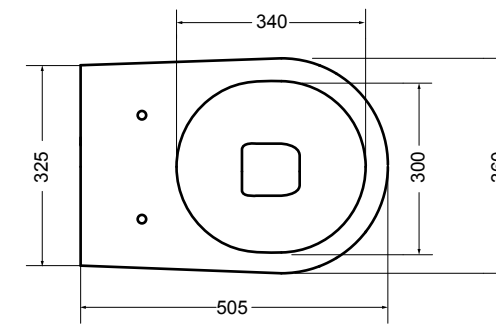

84100 lavabo incasso h 5,8 cm\_inset basin h 5,8 cm

84300 lavabo incasso 15 cm\_inset basin 15 cm

84200 lavabo incasso h 9,4 cm\_inset basin h 9,4 cm

83100 lavabo incasso h 7 cm\_inset basin h 7 cm

83200 lavabo appoggio h 20 cm\_counter-top basin h 20 cm

83300 lavabo freestanding parete\_freestanding basin wall

83400 lavabo freestanding suolo\_freestanding basin floor

84010 vaso sospeso NORIM®\_wall hung wc NORIM®

84020 bidet sospeso\_wall hung bidet

84014 vaso a terra NORIM®\_BTW wc NORIM®