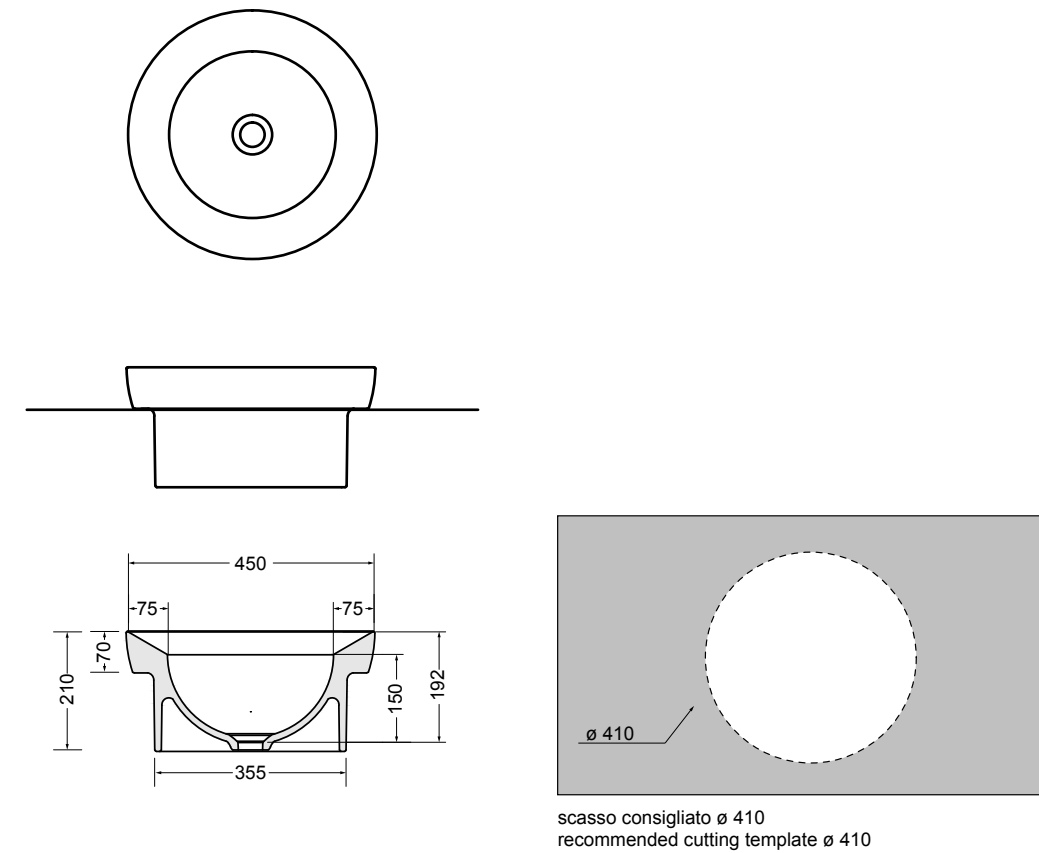

84100 lavabo incasso h 5,8 cm\_inset basin h 5,8 cm

84300 lavabo incasso 15 cm\_inset basin 15 cm

84200 lavabo incasso h 9,4 cm\_inset basin h 9,4 cm

83100 lavabo incasso h 7 cm\_inset basin h 7 cm

83200 lavabo appoggio h 20 cm\_counter-top basin h 20 cm

83300 lavabo freestanding parete\_freestanding basin wall

83400 lavabo freestanding suolo\_freestanding basin floor

84010 vaso sospeso NORIM®\_wall hung wc NORIM®

84020 bidet sospeso\_wall hung bidet

84014 vaso a terra NORIM®\_BTW wc NORIM®