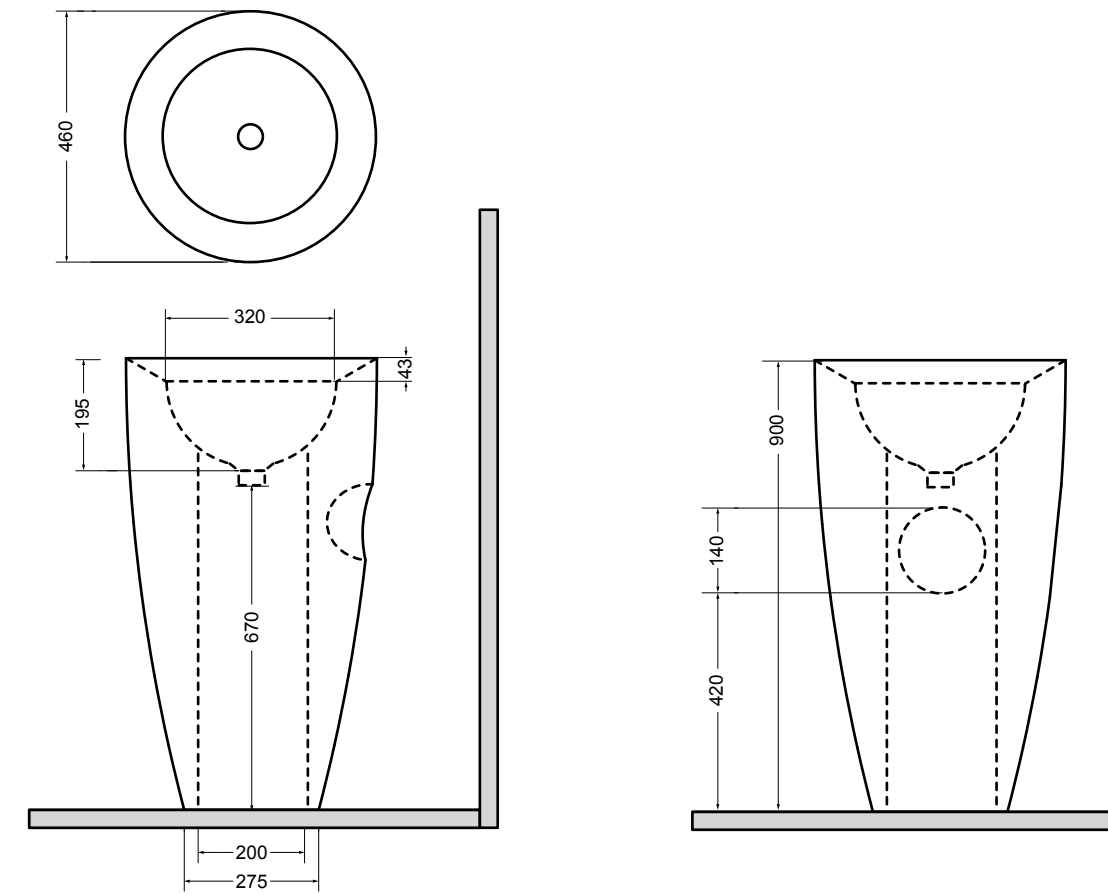

84100 lavabo incasso h 5,8 cm\_inset basin h 5,8 cm

84300 lavabo incasso 15 cm\_inset basin 15 cm

84200 lavabo incasso h 9,4 cm\_inset basin h 9,4 cm

83100 lavabo incasso h 7 cm\_inset basin h 7 cm

83200 lavabo appoggio h 20 cm\_counter-top basin h 20 cm

83300 lavabo freestanding parete\_freestanding basin wall

83400 lavabo freestanding suolo\_freestanding basin floor

84010 vaso sospeso NORIM®\_wall hung wc NORIM®

84020 bidet sospeso\_wall hung bidet

84014 vaso a terra NORIM®\_BTW wc NORIM®