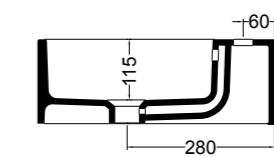

86410 lavabo appoggio 100x45 cm_counter-top basin 100x45 cm

86500 lavabo appoggio 120x45 cm_counter-top basin 120x45 cm

S864807 struttura in acciaio inox_inox stainless steel frame
MSC420 cassetto_drawerS864807 struttura in acciaio inox_inox stainless steel frame
R864807 ripiano in metallo_metal shelf

S868007 struttura in acciaio inox_inox stainless steel frame
MSC740 cassetto_drawer

SEZIONE TRASVERSALE
CROSS VIEW

SEZIONE LONGITUDINALE
LONGITUDINAL VIEW

VISTA POSTERIORE
REAR VIEW

VISTA FRONTALE
FRONT VIEW

VISTA LATERALE
SIDE VIEW

S868007 struttura in acciaio inox_inox stainless steel frame
R868007 ripiano in metallo_metal shelf

SEZIONE TRASVERSALE
CROSS VIEW

SEZIONE LONGITUDINALE
LONGITUDINAL VIEW

VISTA POSTERIORE
REAR VIEW

VISTA FRONTALE
FRONT VIEW

VISTA LATERALE
SIDE VIEW

S8610007 struttura in acciaio inox_inox stainless steel frame
MSC945 cassetto_drawer

SEZIONE TRASVERSALE
CROSS VIEW

SEZIONE LONGITUDINALE
LONGITUDINAL VIEW