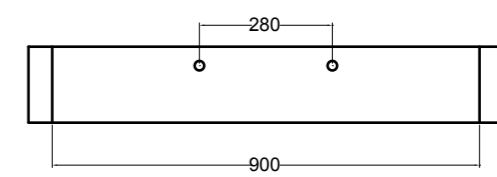

VISTA POSTERIORE
REAR VIEW

VISTA FRONTALE
FRONT VIEW

VISTA LATERALE
SIDE VIEW

S8610007 struttura in acciaio inox_inox stainless steel frame
R8610007 ripiano in metallo_metal shelf

SEZIONE TRASVERSALE
CROSS VIEW

SEZIONE LONGITUDINALE
LONGITUDINAL VIEW

VISTA POSTERIORE
REAR VIEW

VISTA FRONTALE
FRONT VIEW

VISTA LATERALE
SIDE VIEW

S8612007 struttura in acciaio inox_inox stainless steel frame
MSC115 cassetto_drawer

SEZIONE TRASVERSALE
CROSS VIEW