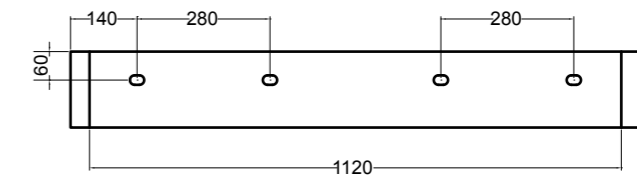

SEZIONE LONGITUDINALE
LONGITUDINAL VIEW

VISTA POSTERIORE
REAR VIEW

VISTA FRONTALE
FRONT VIEW

VISTA LATERALE
SIDE VIEW

S8612007 struttura in acciaio inox_inox stainless steel frame
MSC115 cassetto_drawer

SEZIONE TRASVERSALE
CROSS VIEW

SEZIONE LONGITUDINALE
LONGITUDINAL VIEW

VISTA POSTERIORE
REAR VIEW

VISTA FRONTALE
FRONT VIEW

VISTA LATERALE
SIDE VIEW

S8612007 struttura in acciaio inox_inox stainless steel frame
R8612007 ripiano in metallo_metal shelf

SEZIONE TRASVERSALE
CROSS VIEW

SEZIONE LONGITUDINALE
LONGITUDINAL VIEW

VISTA POSTERIORE
REAR VIEW

VISTA FRONTALE
FRONT VIEW

VISTA LATERALE
SIDE VIEW