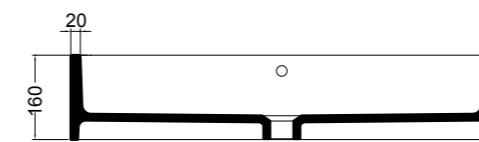

86410 lavabo appoggio 100x45 cm_counter-top basin 100x45 cm

86500 lavabo appoggio 120x45 cm_counter-top basin 120x45 cm

S864807 struttura in acciaio inox_inox stainless steel frame
MSC420 cassetto_drawerS864807 struttura in acciaio inox_inox stainless steel frame
R864807 ripiano in metallo_metal shelf

S868007 struttura in acciaio inox_inox stainless steel frame
MSC740 cassetto_drawer

SEZIONE TRASVERSALE
CROSS VIEW

SEZIONE LONGITUDINALE
LONGITUDINAL VIEW

VISTA POSTERIORE
REAR VIEW

VISTA FRONTALE
FRONT VIEW

VISTA LATERALE
SIDE VIEW

S868007 struttura in acciaio inox_inox stainless steel frame
R868007 ripiano in metallo_metal shelf

SEZIONE TRASVERSALE
CROSS VIEW

SEZIONE LONGITUDINALE
LONGITUDINAL VIEW

VISTA POSTERIORE
REAR VIEW