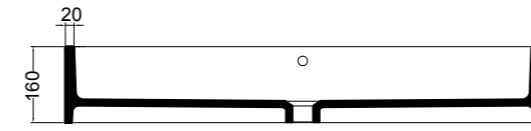

VISTA POSTERIORE
REAR VIEW

VISTA FRONTALE
FRONT VIEW

VISTA LATERALE
SIDE VIEW

S8610007 struttura in acciaio inox_inox stainless steel frame
R8610007 ripiano in metallo_metal shelf

SEZIONE TRASVERSALE
CROSS VIEW

SEZIONE LONGITUDINALE
LONGITUDINAL VIEW

VISTA POSTERIORE
REAR VIEW

VISTA FRONTALE
FRONT VIEW

VISTA LATERALE
SIDE VIEW

S8612007 struttura in acciaio inox_inox stainless steel frame
MSC115 cassetto_drawer

SEZIONE TRASVERSALE
CROSS VIEW