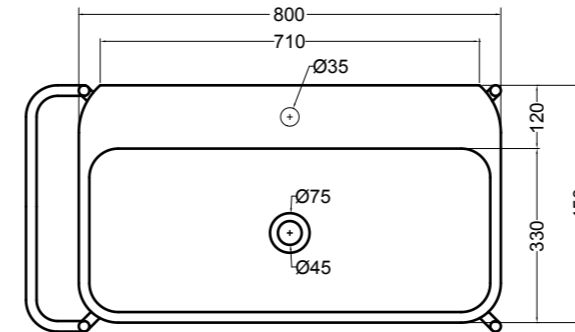

86410 lavabo appoggio 100x45 cm_counter-top basin 100x45 cm

86500 lavabo appoggio 120x45 cm_counter-top basin 120x45 cm

S864807 struttura in acciaio inox_inox stainless steel frame
MSC420 cassetto_drawerS864807 struttura in acciaio inox_inox stainless steel frame
R864807 ripiano in metallo_metal shelf

S868007 struttura in acciaio inox_inox stainless steel frame
MSC740 cassetto_drawer

SEZIONE TRASVERSALE
CROSS VIEW

SEZIONE LONGITUDINALE
LONGITUDINAL VIEW

VISTA POSTERIORE
REAR VIEW

VISTA FRONTALE
FRONT VIEW

VISTA LATERALE
SIDE VIEW

S868007 struttura in acciaio inox_inox stainless steel frame
R868007 ripiano in metallo_metal shelf

SEZIONE TRASVERSALE
CROSS VIEW

SEZIONE LONGITUDINALE
LONGITUDINAL VIEW

VISTA POSTERIORE
REAR VIEW

VISTA FRONTALE
FRONT VIEW

VISTA LATERALE
SIDE VIEW

S8610007 struttura in acciaio inox_inox stainless steel frame
MSC945 cassetto_drawer

SEZIONE TRASVERSALE
CROSS VIEW

SEZIONE LONGITUDINALE
LONGITUDINAL VIEW