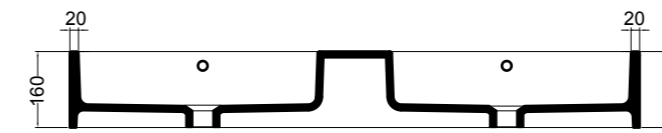

SEZIONE LONGITUDINALE
LONGITUDINAL VIEW

VISTA POSTERIORE
REAR VIEW

VISTA FRONTALE
FRONT VIEW

VISTA LATERALE
SIDE VIEW

S8612007 struttura in acciaio inox_inox stainless steel frame
MSC115 cassetto_drawer

SEZIONE TRASVERSALE
CROSS VIEW

SEZIONE LONGITUDINALE
LONGITUDINAL VIEW

VISTA POSTERIORE
REAR VIEW

VISTA FRONTALE
FRONT VIEW

VISTA LATERALE
SIDE VIEW

S8612007 struttura in acciaio inox_inox stainless steel frame
R8612007 ripiano in metallo_metal shelf

SEZIONE TRASVERSALE
CROSS VIEW

SEZIONE LONGITUDINALE
LONGITUDINAL VIEW

VISTA POSTERIORE
REAR VIEW

VISTA FRONTALE
FRONT VIEW

VISTA LATERALE
SIDE VIEW