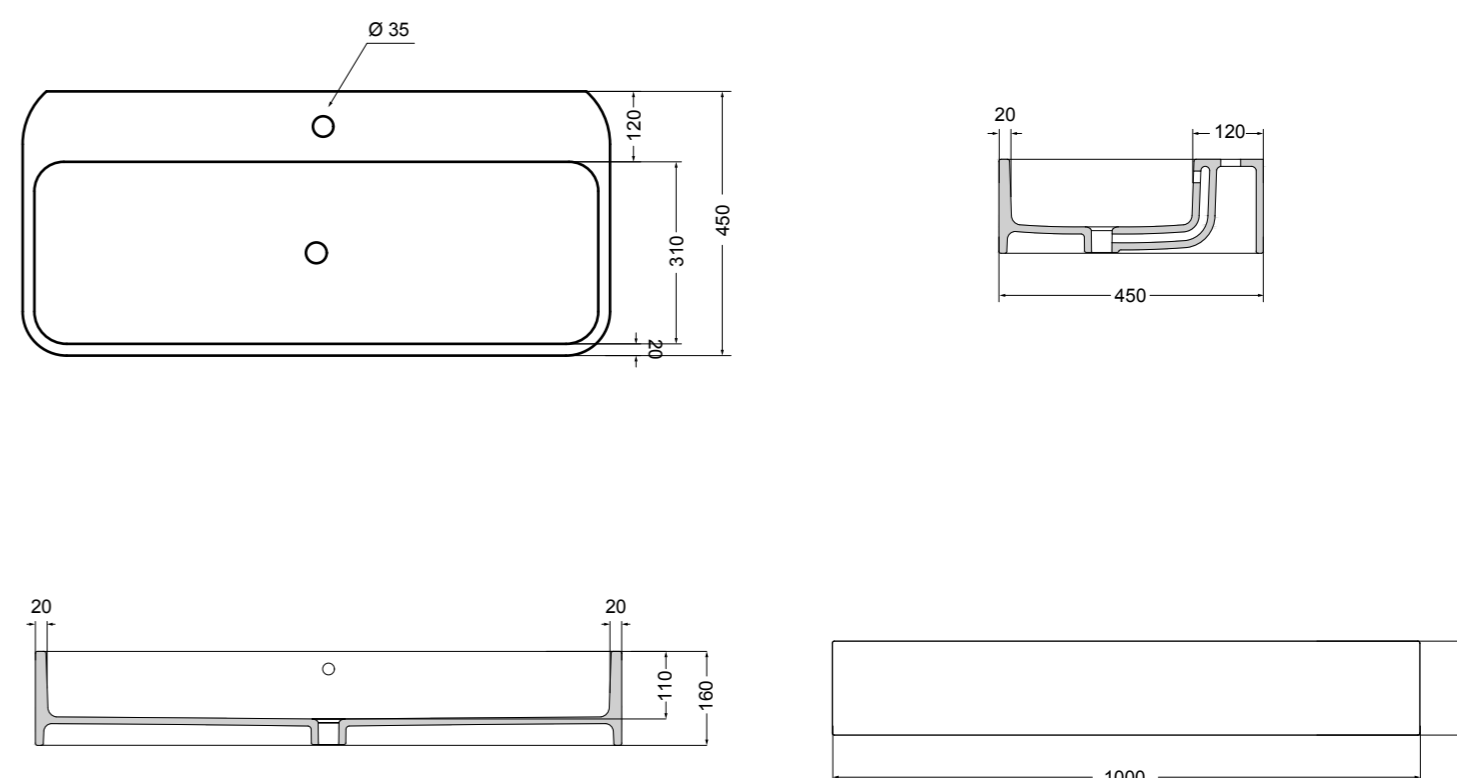

86100 lavabo incasso 48x48 cm_inset basin 48x48 cm**86101** lavabo semi-incasso 48x48 cm_semi-recessed basin 48x48 cm**86102** lavabo appoggio 48x48 cm_counter-top basin 48x48 cm**86103** lavabo appoggio 25x48 cm_counter-top basin 25x48 cm**86103_R** lavabo sospeso destro 25x48 cm_right wall-hung basin 25x48 cm**86103_L** lavabo sospeso sinistro 25x48 cm_left wall-hung basin 25x48 cm**86103_FR** lavabo sospeso frontale 25x48 cm_front wall-hung basin 25x48 cm

86210 lavabo appoggio 60x45 cm_counter-top basin 60x45 cm

86310 lavabo appoggio 80x45 cm_counter-top basin 80x45 cm

86300 lavabo appoggio/sospeso 80x45 cm_counter-top/wall-hung basin 80x45 cm

86400 lavabo appoggio/sospeso 100x45 cm_counter-top/wall-hung basin 100x45 cm

86410 lavabo appoggio 100x45 cm_counter-top basin 100x45 cm

86500 lavabo appoggio 120x45 cm_counter-top basin 120x45 cm

S864807 struttura in acciaio inox_inox stainless steel frame
MSC420 cassetto_drawerS864807 struttura in acciaio inox_inox stainless steel frame
R864807 ripiano in metallo_metal shelf

S868007 struttura in acciaio inox_inox stainless steel frame
MSC740 cassetto_drawer

SEZIONE TRASVERSALE
CROSS VIEW

SEZIONE LONGITUDINALE
LONGITUDINAL VIEW

VISTA POSTERIORE
REAR VIEW

VISTA FRONTALE
FRONT VIEW