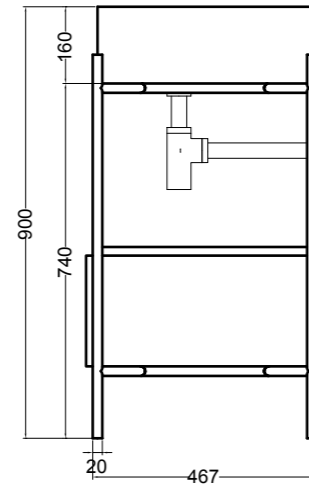

VISTA LATERALE
SIDE VIEW

S868007 struttura in acciaio inox_inox stainless steel frame
R868007 ripiano in metallo_metal shelf

SEZIONE TRASVERSALE
CROSS VIEW

SEZIONE LONGITUDINALE
LONGITUDINAL VIEW

VISTA POSTERIORE
REAR VIEW

VISTA FRONTALE
FRONT VIEW

VISTA LATERALE
SIDE VIEW

S8610007 struttura in acciaio inox_inox stainless steel frame
MSC945 cassetto_drawer

SEZIONE TRASVERSALE
CROSS VIEW

SEZIONE LONGITUDINALE
LONGITUDINAL VIEW

VISTA POSTERIORE
REAR VIEW

VISTA FRONTALE
FRONT VIEW

VISTA LATERALE
SIDE VIEW

S8610007 struttura in acciaio inox_inox stainless steel frame
R8610007 ripiano in metallo_metal shelf

SEZIONE TRASVERSALE
CROSS VIEW

SEZIONE LONGITUDINALE
LONGITUDINAL VIEW

VISTA POSTERIORE
REAR VIEW

VISTA FRONTALE
FRONT VIEW

VISTA LATERALE
SIDE VIEW

S8612007 struttura in acciaio inox_inox stainless steel frame
MSC115 cassetto_drawer

SEZIONE TRASVERSALE
CROSS VIEW