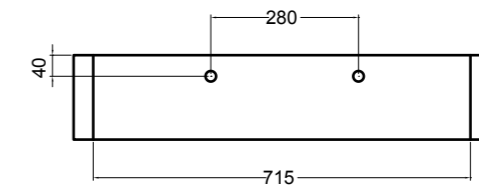

VISTA LATERALE
SIDE VIEW

S868007 struttura in acciaio inox_inox stainless steel frame
R868007 ripiano in metallo_metal shelf

SEZIONE TRASVERSALE
CROSS VIEW

SEZIONE LONGITUDINALE
LONGITUDINAL VIEW

VISTA POSTERIORE
REAR VIEW

VISTA FRONTALE
FRONT VIEW

VISTA LATERALE
SIDE VIEW

S8610007 struttura in acciaio inox_inox stainless steel frame
MSC945 cassetto_drawer

SEZIONE TRASVERSALE
CROSS VIEW

SEZIONE LONGITUDINALE
LONGITUDINAL VIEW