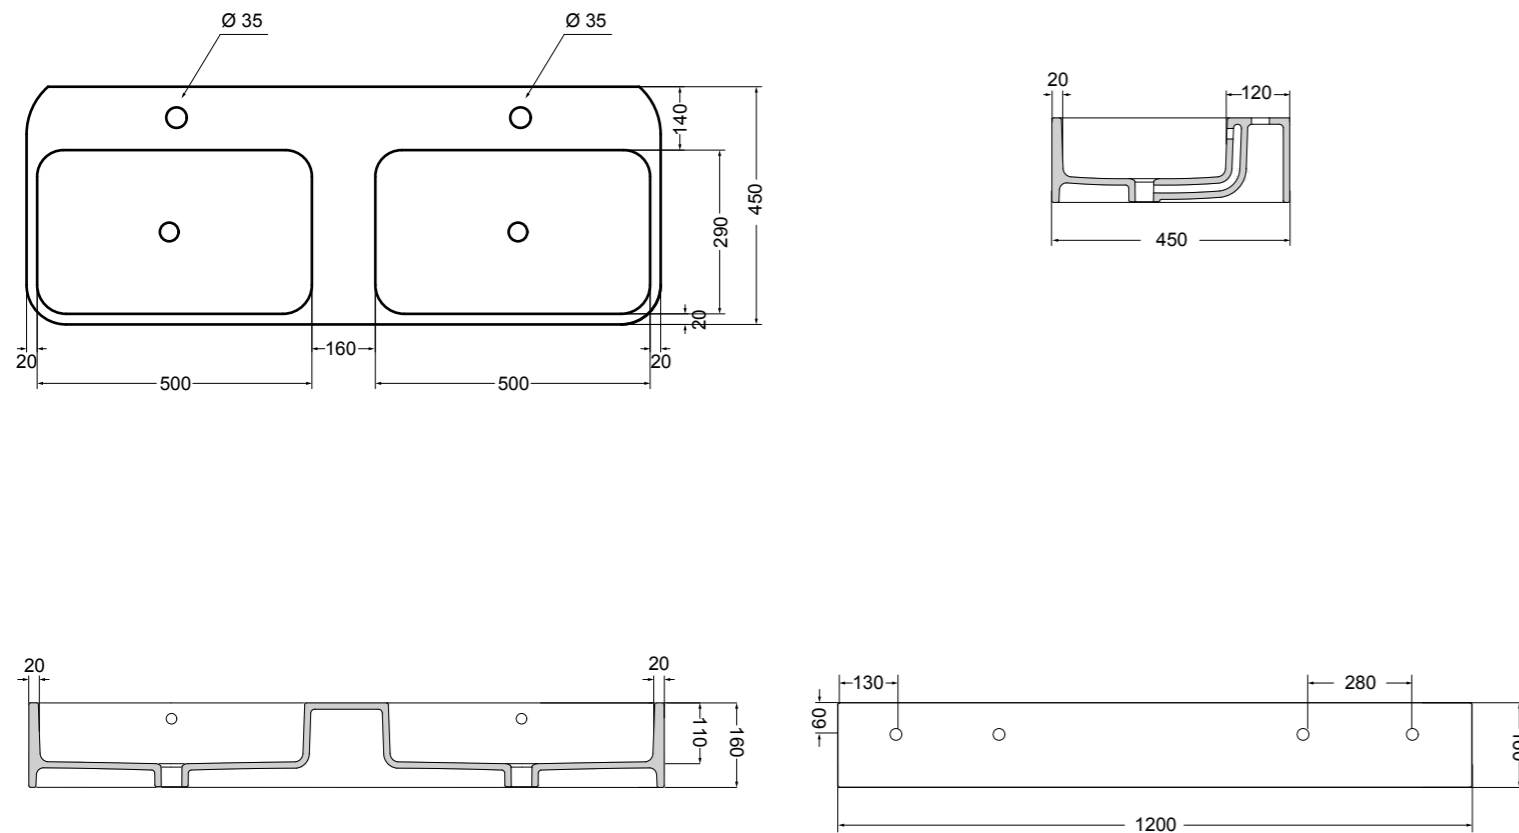

86100 lavabo incasso 48x48 cm_inset basin 48x48 cm**86101** lavabo semi-incasso 48x48 cm_semi-recessed basin 48x48 cm**86102** lavabo appoggio 48x48 cm_counter-top basin 48x48 cm**86103** lavabo appoggio 25x48 cm_counter-top basin 25x48 cm**86103_R** lavabo sospeso destro 25x48 cm_right wall-hung basin 25x48 cm**86103_L** lavabo sospeso sinistro 25x48 cm_left wall-hung basin 25x48 cm**86103_FR** lavabo sospeso frontale 25x48 cm_front wall-hung basin 25x48 cm

86210 lavabo appoggio 60x45 cm_counter-top basin 60x45 cm

86310 lavabo appoggio 80x45 cm_counter-top basin 80x45 cm

86300 lavabo appoggio/sospeso 80x45 cm_counter-top/wall-hung basin 80x45 cm

86400 lavabo appoggio/sospeso 100x45 cm_counter-top/wall-hung basin 100x45 cm

86410 lavabo appoggio 100x45 cm_counter-top basin 100x45 cm

86500 lavabo appoggio 120x45 cm_counter-top basin 120x45 cm

S864807 struttura in acciaio inox_inox stainless steel frame
MSC420 cassetto_drawerS864807 struttura in acciaio inox_inox stainless steel frame
R864807 ripiano in metallo_metal shelf

S868007 struttura in acciaio inox_inox stainless steel frame
MSC740 cassetto_drawer

SEZIONE TRASVERSALE
CROSS VIEW

SEZIONE LONGITUDINALE
LONGITUDINAL VIEW

VISTA POSTERIORE
REAR VIEW

VISTA FRONTALE
FRONT VIEW