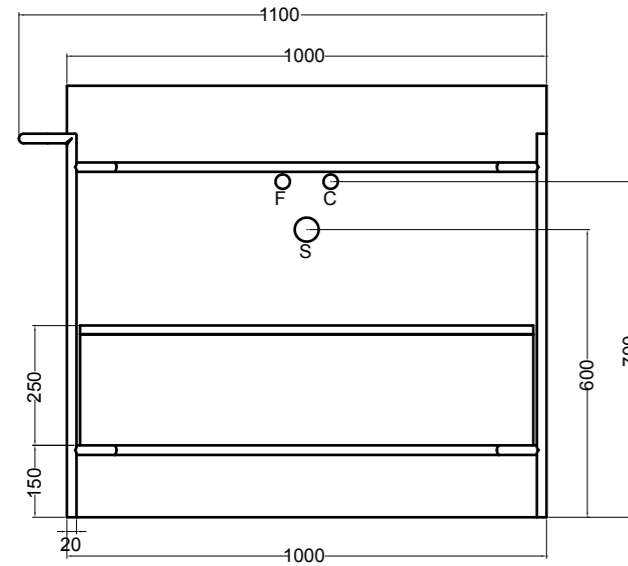

VISTA LATERALE
SIDE VIEW

S868007 struttura in acciaio inox_inox stainless steel frame
R868007 ripiano in metallo_metal shelf

SEZIONE TRASVERSALE
CROSS VIEW

SEZIONE LONGITUDINALE
LONGITUDINAL VIEW

VISTA POSTERIORE
REAR VIEW

VISTA FRONTALE
FRONT VIEW

VISTA LATERALE
SIDE VIEW

S8610007 struttura in acciaio inox_inox stainless steel frame
MSC945 cassetto_drawer

SEZIONE TRASVERSALE
CROSS VIEW

SEZIONE LONGITUDINALE
LONGITUDINAL VIEW

VISTA POSTERIORE
REAR VIEW

VISTA FRONTALE
FRONT VIEW

VISTA LATERALE
SIDE VIEW

S8610007 struttura in acciaio inox_inox stainless steel frame
R8610007 ripiano in metallo_metal shelf

SEZIONE TRASVERSALE
CROSS VIEW

SEZIONE LONGITUDINALE
LONGITUDINAL VIEW

VISTA POSTERIORE
REAR VIEW

VISTA FRONTALE
FRONT VIEW

VISTA LATERALE
SIDE VIEW

S8612007 struttura in acciaio inox_inox stainless steel frame
MSC115 cassetto_drawer

SEZIONE TRASVERSALE
CROSS VIEW