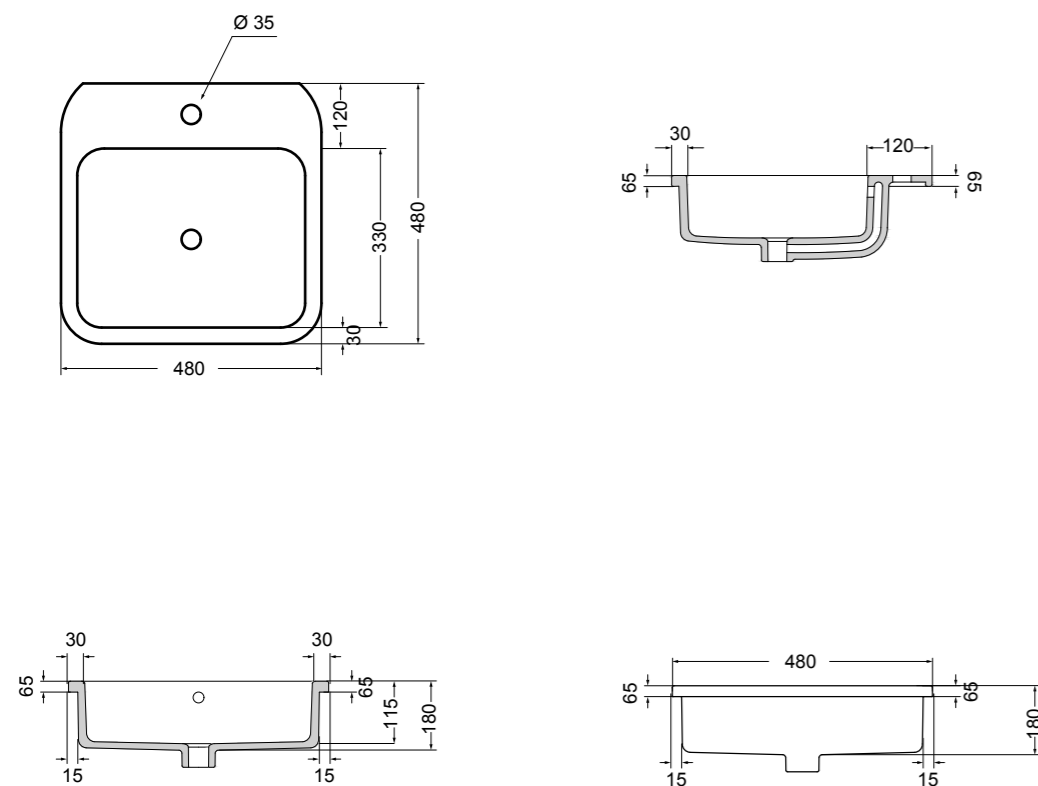

86100 lavabo incasso 48x48 cm_inset basin 48x48 cm**86101** lavabo semi-incasso 48x48 cm_semi-recessed basin 48x48 cm**86102** lavabo appoggio 48x48 cm_counter-top basin 48x48 cm**86103** lavabo appoggio 25x48 cm_counter-top basin 25x48 cm**86103_R** lavabo sospeso destro 25x48 cm_right wall-hung basin 25x48 cm**86103_L** lavabo sospeso sinistro 25x48 cm_left wall-hung basin 25x48 cm**86103_FR** lavabo sospeso frontale 25x48 cm_front wall-hung basin 25x48 cm

86210 lavabo appoggio 60x45 cm_counter-top basin 60x45 cm

86310 lavabo appoggio 80x45 cm_counter-top basin 80x45 cm

86300 lavabo appoggio/sospeso 80x45 cm_counter-top/wall-hung basin 80x45 cm

86400 lavabo appoggio/sospeso 100x45 cm_counter-top/wall-hung basin 100x45 cm

86410 lavabo appoggio 100x45 cm_counter-top basin 100x45 cm

86500 lavabo appoggio 120x45 cm_counter-top basin 120x45 cm

S864807 struttura in acciaio inox_inox stainless steel frame
MSC420 cassetto_drawerS864807 struttura in acciaio inox_inox stainless steel frame
R864807 ripiano in metallo_metal shelf

S868007 struttura in acciaio inox_inox stainless steel frame
MSC740 cassetto_drawer

SEZIONE TRASVERSALE
CROSS VIEW

SEZIONE LONGITUDINALE
LONGITUDINAL VIEW

VISTA POSTERIORE
REAR VIEW

VISTA FRONTALE
FRONT VIEW