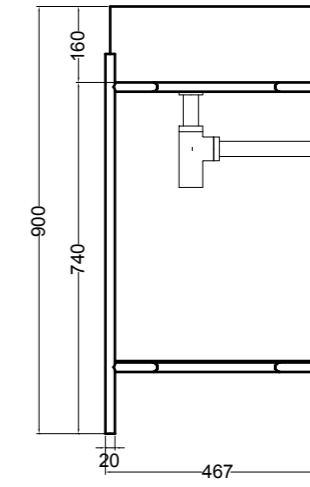

VISTA FRONTALE
FRONT VIEW

VISTA LATERALE
SIDE VIEW

S8610007 struttura in acciaio inox_inox stainless steel frame
MSC945 cassetto_drawer

SEZIONE TRASVERSALE
CROSS VIEW

SEZIONE LONGITUDINALE
LONGITUDINAL VIEW

VISTA POSTERIORE
REAR VIEW

VISTA FRONTALE
FRONT VIEW

VISTA LATERALE
SIDE VIEW

S8610007 struttura in acciaio inox_inox stainless steel frame
R8610007 ripiano in metallo_metal shelf

SEZIONE TRASVERSALE
CROSS VIEW

SEZIONE LONGITUDINALE
LONGITUDINAL VIEW

VISTA POSTERIORE
REAR VIEW

VISTA FRONTALE
FRONT VIEW

VISTA LATERALE
SIDE VIEW

S8612007 struttura in acciaio inox_inox stainless steel frame
MSC115 cassetto_drawer

SEZIONE TRASVERSALE
CROSS VIEW

SEZIONE LONGITUDINALE
LONGITUDINAL VIEW

VISTA POSTERIORE
REAR VIEW

VISTA FRONTALE
FRONT VIEW

VISTA LATERALE
SIDE VIEW

S8612007 struttura in acciaio inox_inox stainless steel frame
R8612007 ripiano in metallo_metal shelf