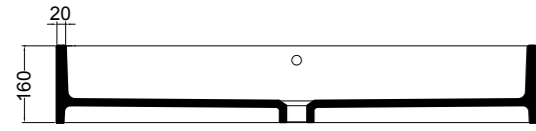

VISTA LATERALE
SIDE VIEW

S868007 struttura in acciaio inox_inox stainless steel frame
R868007 ripiano in metallo_metal shelf

SEZIONE TRASVERSALE
CROSS VIEW

SEZIONE LONGITUDINALE
LONGITUDINAL VIEW

VISTA POSTERIORE
REAR VIEW

VISTA FRONTALE
FRONT VIEW

VISTA LATERALE
SIDE VIEW

S8610007 struttura in acciaio inox_inox stainless steel frame
MSC945 cassetto_drawer

SEZIONE TRASVERSALE
CROSS VIEW

SEZIONE LONGITUDINALE
LONGITUDINAL VIEW

VISTA POSTERIORE
REAR VIEW

VISTA FRONTALE
FRONT VIEW

VISTA LATERALE
SIDE VIEW

S8610007 struttura in acciaio inox_inox stainless steel frame
R8610007 ripiano in metallo_metal shelf

SEZIONE TRASVERSALE
CROSS VIEW