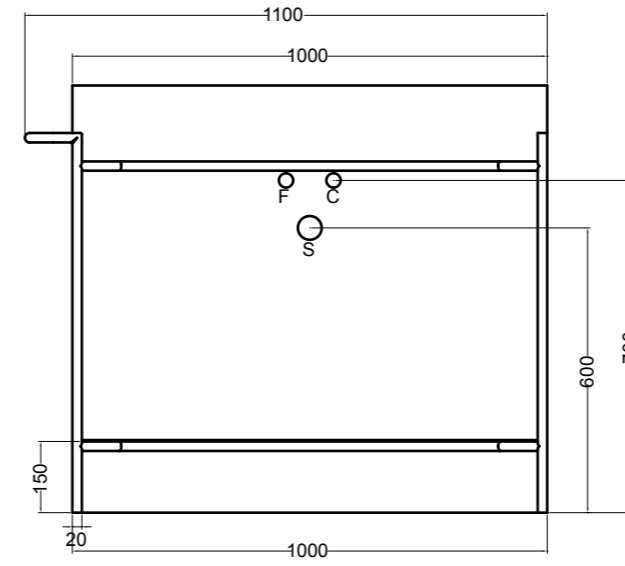

VISTA POSTERIORE
REAR VIEW

VISTA FRONTALE
FRONT VIEW

VISTA LATERALE
SIDE VIEW

S8610007 struttura in acciaio inox_inox stainless steel frame
R8610007 ripiano in metallo_metal shelf

SEZIONE TRASVERSALE
CROSS VIEW

SEZIONE LONGITUDINALE
LONGITUDINAL VIEW

VISTA POSTERIORE
REAR VIEW

VISTA FRONTALE
FRONT VIEW

VISTA LATERALE
SIDE VIEW

S8612007 struttura in acciaio inox_inox stainless steel frame
MSC115 cassetto_drawer

SEZIONE TRASVERSALE
CROSS VIEW