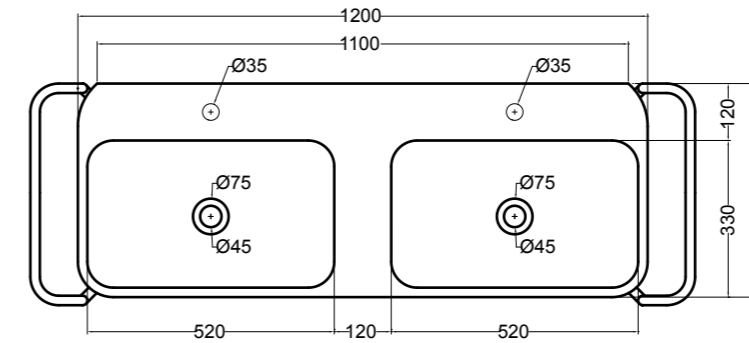

SEZIONE LONGITUDINALE
LONGITUDINAL VIEW

VISTA POSTERIORE
REAR VIEW

VISTA FRONTALE
FRONT VIEW

VISTA LATERALE
SIDE VIEW

S8612007 struttura in acciaio inox_inox stainless steel frame
MSC115 cassetto_drawer

SEZIONE TRASVERSALE
CROSS VIEW

SEZIONE LONGITUDINALE
LONGITUDINAL VIEW

VISTA POSTERIORE
REAR VIEW

VISTA FRONTALE
FRONT VIEW

VISTA LATERALE
SIDE VIEW

S8612007 struttura in acciaio inox_inox stainless steel frame
R8612007 ripiano in metallo_metal shelf

SEZIONE TRASVERSALE
CROSS VIEW

SEZIONE LONGITUDINALE
LONGITUDINAL VIEW

VISTA POSTERIORE
REAR VIEW

VISTA FRONTALE
FRONT VIEW

VISTA LATERALE
SIDE VIEW