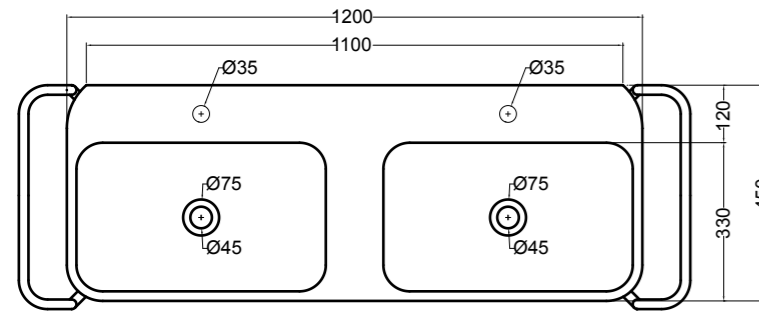

SEZIONE LONGITUDINALE
LONGITUDINAL VIEW

VISTA POSTERIORE
REAR VIEW

VISTA FRONTALE
FRONT VIEW

VISTA LATERALE
SIDE VIEW

S8612007 struttura in acciaio inox_inox stainless steel frame
MSC115 cassetto_drawer

SEZIONE TRASVERSALE
CROSS VIEW

SEZIONE LONGITUDINALE
LONGITUDINAL VIEW

VISTA POSTERIORE
REAR VIEW

VISTA FRONTALE
FRONT VIEW

VISTA LATERALE
SIDE VIEW

S8612007 struttura in acciaio inox_inox stainless steel frame
R8612007 ripiano in metallo_metal shelf

SEZIONE TRASVERSALE
CROSS VIEW

SEZIONE LONGITUDINALE
LONGITUDINAL VIEW

VISTA POSTERIORE
REAR VIEW

VISTA FRONTALE
FRONT VIEW

VISTA LATERALE
SIDE VIEW