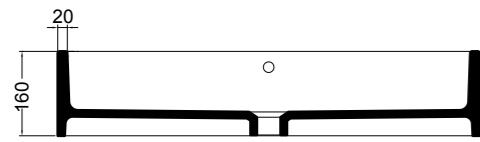

86100 lavabo incasso 48x48 cm_inset basin 48x48 cm**86101** lavabo semi-incasso 48x48 cm_semi-recessed basin 48x48 cm**86102** lavabo appoggio 48x48 cm_counter-top basin 48x48 cm**86103** lavabo appoggio 25x48 cm_counter-top basin 25x48 cm**86103_R** lavabo sospeso destro 25x48 cm_right wall-hung basin 25x48 cm**86103_L** lavabo sospeso sinistro 25x48 cm_left wall-hung basin 25x48 cm**86103_FR** lavabo sospeso frontale 25x48 cm_front wall-hung basin 25x48 cm

86210 lavabo appoggio 60x45 cm_counter-top basin 60x45 cm

86310 lavabo appoggio 80x45 cm_counter-top basin 80x45 cm

86300 lavabo appoggio/sospeso 80x45 cm_counter-top/wall-hung basin 80x45 cm

86400 lavabo appoggio/sospeso 100x45 cm_counter-top/wall-hung basin 100x45 cm

86410 lavabo appoggio 100x45 cm_counter-top basin 100x45 cm

86500 lavabo appoggio 120x45 cm_counter-top basin 120x45 cm

S864807 struttura in acciaio inox_inox stainless steel frame
MSC420 cassetto_drawerS864807 struttura in acciaio inox_inox stainless steel frame
R864807 ripiano in metallo_metal shelf

S868007 struttura in acciaio inox_inox stainless steel frame
MSC740 cassetto_drawer

SEZIONE TRASVERSALE
CROSS VIEW

SEZIONE LONGITUDINALE
LONGITUDINAL VIEW

VISTA POSTERIORE
REAR VIEW

VISTA FRONTALE
FRONT VIEW