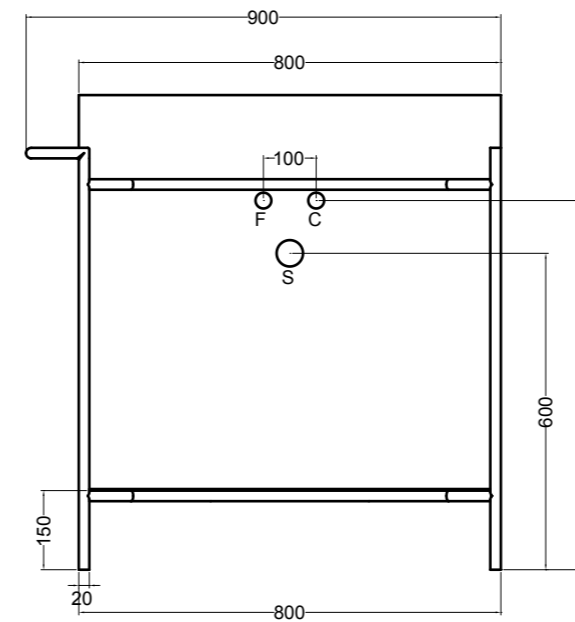

S868007 struttura in acciaio inox_inox stainless steel frame
MSC740 cassetto_drawer

SEZIONE TRASVERSALE
CROSS VIEW

SEZIONE LONGITUDINALE
LONGITUDINAL VIEW

VISTA POSTERIORE
REAR VIEW

VISTA FRONTALE
FRONT VIEW

VISTA LATERALE
SIDE VIEW

S868007 struttura in acciaio inox_inox stainless steel frame
R868007 ripiano in metallo_metal shelf

SEZIONE TRASVERSALE
CROSS VIEW

SEZIONE LONGITUDINALE
LONGITUDINAL VIEW

VISTA POSTERIORE
REAR VIEW

VISTA FRONTALE
FRONT VIEW

VISTA LATERALE
SIDE VIEW

S8610007 struttura in acciaio inox_inox stainless steel frame
MSC945 cassetto_drawer

SEZIONE TRASVERSALE
CROSS VIEW

SEZIONE LONGITUDINALE
LONGITUDINAL VIEW