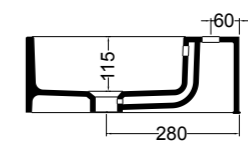

VISTA FRONTALE
FRONT VIEW

VISTA LATERALE
SIDE VIEW

S8610007 struttura in acciaio inox_inox stainless steel frame
MSC945 cassetto_drawer

SEZIONE TRASVERSALE
CROSS VIEW

SEZIONE LONGITUDINALE
LONGITUDINAL VIEW

VISTA POSTERIORE
REAR VIEW

VISTA FRONTALE
FRONT VIEW

VISTA LATERALE
SIDE VIEW

S8610007 struttura in acciaio inox_inox stainless steel frame
R8610007 ripiano in metallo_metal shelf

SEZIONE TRASVERSALE
CROSS VIEW

SEZIONE LONGITUDINALE
LONGITUDINAL VIEW

VISTA POSTERIORE
REAR VIEW

VISTA FRONTALE
FRONT VIEW

VISTA LATERALE
SIDE VIEW

S8612007 struttura in acciaio inox_inox stainless steel frame
MSC115 cassetto_drawer

SEZIONE TRASVERSALE
CROSS VIEW

SEZIONE LONGITUDINALE
LONGITUDINAL VIEW

VISTA POSTERIORE
REAR VIEW

VISTA FRONTALE
FRONT VIEW

VISTA LATERALE
SIDE VIEW

S8612007 struttura in acciaio inox_inox stainless steel frame
R8612007 ripiano in metallo_metal shelf