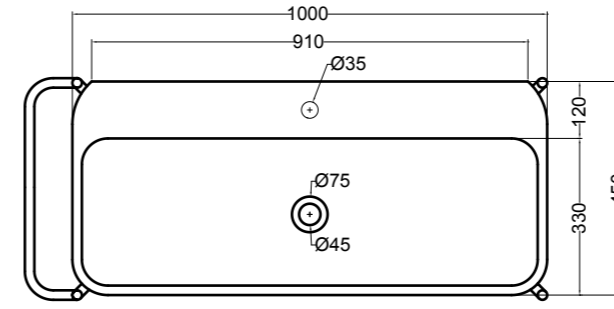

VISTA FRONTALE
FRONT VIEW

VISTA LATERALE
SIDE VIEW

S8610007 struttura in acciaio inox_inox stainless steel frame
MSC945 cassetto_drawer

SEZIONE TRASVERSALE
CROSS VIEW

SEZIONE LONGITUDINALE
LONGITUDINAL VIEW

VISTA POSTERIORE
REAR VIEW

VISTA FRONTALE
FRONT VIEW

VISTA LATERALE
SIDE VIEW

S8610007 struttura in acciaio inox_inox stainless steel frame
R8610007 ripiano in metallo_metal shelf

SEZIONE TRASVERSALE
CROSS VIEW

SEZIONE LONGITUDINALE
LONGITUDINAL VIEW

VISTA POSTERIORE
REAR VIEW

VISTA FRONTALE
FRONT VIEW

VISTA LATERALE
SIDE VIEW

S8612007 struttura in acciaio inox_inox stainless steel frame
MSC115 cassetto_drawer

SEZIONE TRASVERSALE
CROSS VIEW

SEZIONE LONGITUDINALE
LONGITUDINAL VIEW

VISTA POSTERIORE
REAR VIEW

VISTA FRONTALE
FRONT VIEW

VISTA LATERALE
SIDE VIEW

S8612007 struttura in acciaio inox_inox stainless steel frame
R8612007 ripiano in metallo_metal shelf