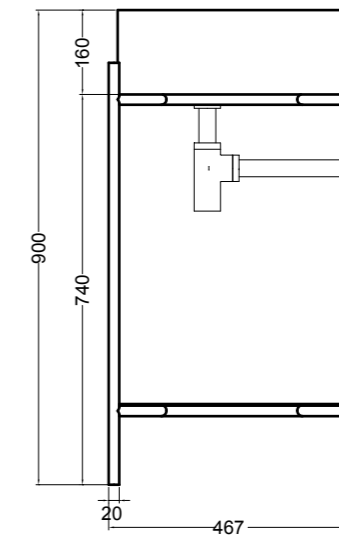

86410 lavabo appoggio 100x45 cm_counter-top basin 100x45 cm

86500 lavabo appoggio 120x45 cm_counter-top basin 120x45 cm

S864807 struttura in acciaio inox_inox stainless steel frame
MSC420 cassetto_drawerS864807 struttura in acciaio inox_inox stainless steel frame
R864807 ripiano in metallo_metal shelf

S868007 struttura in acciaio inox_inox stainless steel frame
MSC740 cassetto_drawer

SEZIONE TRASVERSALE
CROSS VIEW

SEZIONE LONGITUDINALE
LONGITUDINAL VIEW

VISTA POSTERIORE
REAR VIEW

VISTA FRONTALE
FRONT VIEW

VISTA LATERALE
SIDE VIEW

S868007 struttura in acciaio inox_inox stainless steel frame
R868007 ripiano in metallo_metal shelf

SEZIONE TRASVERSALE
CROSS VIEW

SEZIONE LONGITUDINALE
LONGITUDINAL VIEW

VISTA POSTERIORE
REAR VIEW

VISTA FRONTALE
FRONT VIEW

VISTA LATERALE
SIDE VIEW

S8610007 struttura in acciaio inox_inox stainless steel frame
MSC945 cassetto_drawer

SEZIONE TRASVERSALE
CROSS VIEW

SEZIONE LONGITUDINALE
LONGITUDINAL VIEW