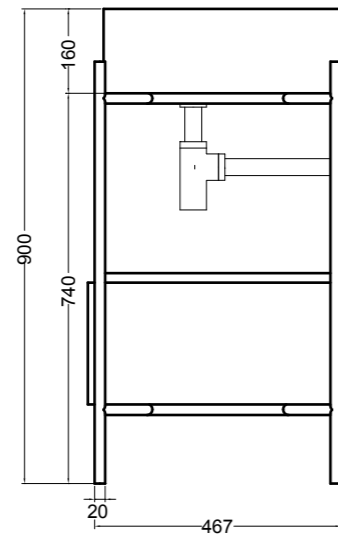

86410 lavabo appoggio 100x45 cm_counter-top basin 100x45 cm

86500 lavabo appoggio 120x45 cm_counter-top basin 120x45 cm

S864807 struttura in acciaio inox_inox stainless steel frame
MSC420 cassetto_drawerS864807 struttura in acciaio inox_inox stainless steel frame
R864807 ripiano in metallo_metal shelf

S868007 struttura in acciaio inox_inox stainless steel frame
MSC740 cassetto_drawer

SEZIONE TRASVERSALE
CROSS VIEW

SEZIONE LONGITUDINALE
LONGITUDINAL VIEW

VISTA POSTERIORE
REAR VIEW

VISTA FRONTALE
FRONT VIEW

VISTA LATERALE
SIDE VIEW

S868007 struttura in acciaio inox_inox stainless steel frame
R868007 ripiano in metallo_metal shelf

SEZIONE TRASVERSALE
CROSS VIEW

SEZIONE LONGITUDINALE
LONGITUDINAL VIEW

VISTA POSTERIORE
REAR VIEW

VISTA FRONTALE
FRONT VIEW

VISTA LATERALE
SIDE VIEW

S8610007 struttura in acciaio inox_inox stainless steel frame
MSC945 cassetto_drawer

SEZIONE TRASVERSALE
CROSS VIEW

SEZIONE LONGITUDINALE
LONGITUDINAL VIEW