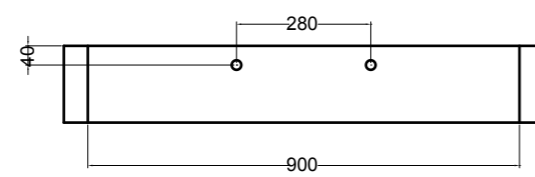

VISTA FRONTALE
FRONT VIEW

VISTA LATERALE
SIDE VIEW

S8610007 struttura in acciaio inox_inox stainless steel frame
MSC945 cassetto_drawer

SEZIONE TRASVERSALE
CROSS VIEW

SEZIONE LONGITUDINALE
LONGITUDINAL VIEW

VISTA POSTERIORE
REAR VIEW

VISTA FRONTALE
FRONT VIEW

VISTA LATERALE
SIDE VIEW

S8610007 struttura in acciaio inox_inox stainless steel frame
R8610007 ripiano in metallo_metal shelf

SEZIONE TRASVERSALE
CROSS VIEW