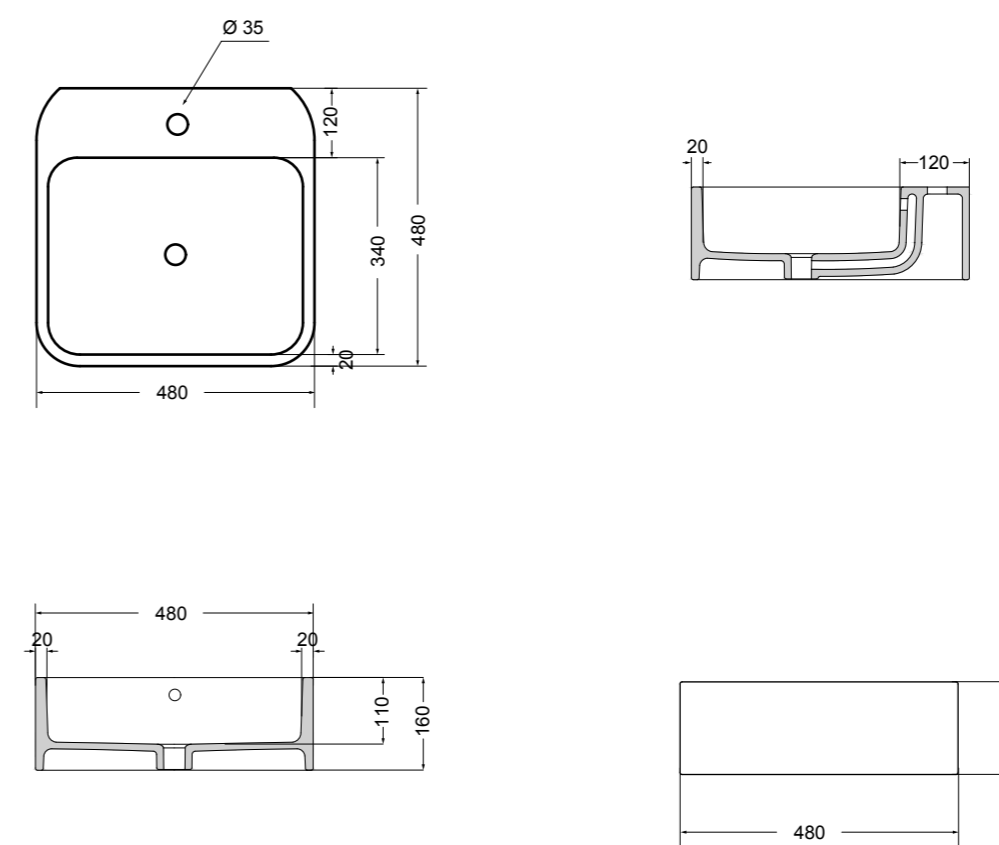

86100 lavabo incasso 48x48 cm_inset basin 48x48 cm**86101** lavabo semi-incasso 48x48 cm_semi-recessed basin 48x48 cm**86102** lavabo appoggio 48x48 cm_counter-top basin 48x48 cm**86103** lavabo appoggio 25x48 cm_counter-top basin 25x48 cm**86103_R** lavabo sospeso destro 25x48 cm_right wall-hung basin 25x48 cm**86103_L** lavabo sospeso sinistro 25x48 cm_left wall-hung basin 25x48 cm**86103_FR** lavabo sospeso frontale 25x48 cm_front wall-hung basin 25x48 cm

86210 lavabo appoggio 60x45 cm_counter-top basin 60x45 cm

86310 lavabo appoggio 80x45 cm_counter-top basin 80x45 cm

86300 lavabo appoggio/sospeso 80x45 cm_counter-top/wall-hung basin 80x45 cm

86400 lavabo appoggio/sospeso 100x45 cm_counter-top/wall-hung basin 100x45 cm

86410 lavabo appoggio 100x45 cm_counter-top basin 100x45 cm

86500 lavabo appoggio 120x45 cm_counter-top basin 120x45 cm

S864807 struttura in acciaio inox_inox stainless steel frame
MSC420 cassetto_drawerS864807 struttura in acciaio inox_inox stainless steel frame
R864807 ripiano in metallo_metal shelf

S868007 struttura in acciaio inox_inox stainless steel frame
MSC740 cassetto_drawer

SEZIONE TRASVERSALE
CROSS VIEW

SEZIONE LONGITUDINALE
LONGITUDINAL VIEW

VISTA POSTERIORE
REAR VIEW

VISTA FRONTALE
FRONT VIEW