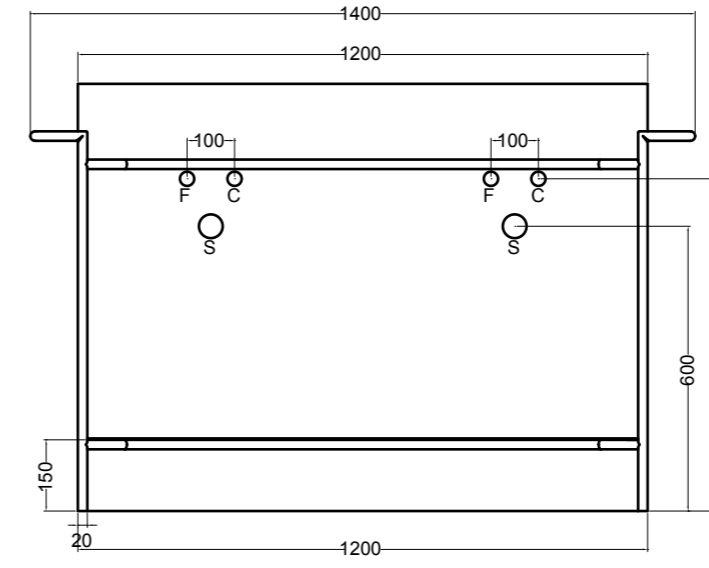

SEZIONE LONGITUDINALE
LONGITUDINAL VIEW

VISTA POSTERIORE
REAR VIEW

VISTA FRONTALE
FRONT VIEW

VISTA LATERALE
SIDE VIEW

S8612007 struttura in acciaio inox_inox stainless steel frame
MSC115 cassetto_drawer

SEZIONE TRASVERSALE
CROSS VIEW

SEZIONE LONGITUDINALE
LONGITUDINAL VIEW

VISTA POSTERIORE
REAR VIEW

VISTA FRONTALE
FRONT VIEW

VISTA LATERALE
SIDE VIEW

S8612007 struttura in acciaio inox_inox stainless steel frame
R8612007 ripiano in metallo_metal shelf

SEZIONE TRASVERSALE
CROSS VIEW

SEZIONE LONGITUDINALE
LONGITUDINAL VIEW

VISTA POSTERIORE
REAR VIEW

VISTA FRONTALE
FRONT VIEW

VISTA LATERALE
SIDE VIEW