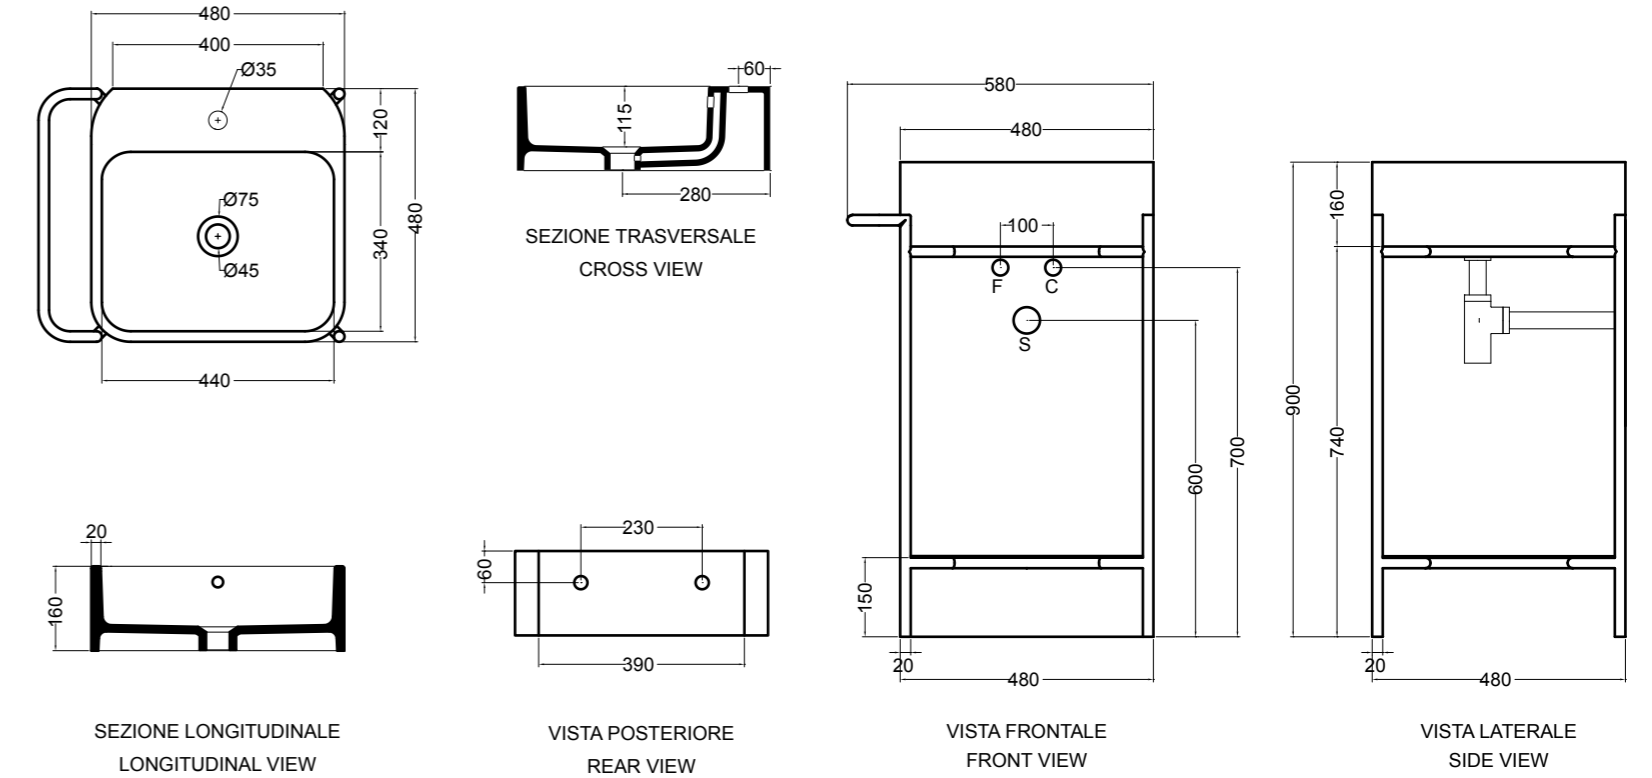

86100 lavabo incasso 48x48 cm_inset basin 48x48 cm**86101** lavabo semi-incasso 48x48 cm_semi-recessed basin 48x48 cm**86102** lavabo appoggio 48x48 cm_counter-top basin 48x48 cm**86103** lavabo appoggio 25x48 cm_counter-top basin 25x48 cm**86103_R** lavabo sospeso destro 25x48 cm_right wall-hung basin 25x48 cm**86103_L** lavabo sospeso sinistro 25x48 cm_left wall-hung basin 25x48 cm**86103_FR** lavabo sospeso frontale 25x48 cm_front wall-hung basin 25x48 cm

86210 lavabo appoggio 60x45 cm_counter-top basin 60x45 cm

86310 lavabo appoggio 80x45 cm_counter-top basin 80x45 cm

86300 lavabo appoggio/sospeso 80x45 cm_counter-top/wall-hung basin 80x45 cm

86400 lavabo appoggio/sospeso 100x45 cm_counter-top/wall-hung basin 100x45 cm

86410 lavabo appoggio 100x45 cm_counter-top basin 100x45 cm

86500 lavabo appoggio 120x45 cm_counter-top basin 120x45 cm

S864807 struttura in acciaio inox_inox stainless steel frame
MSC420 cassetto_drawerS864807 struttura in acciaio inox_inox stainless steel frame
R864807 ripiano in metallo_metal shelf

S868007 struttura in acciaio inox_inox stainless steel frame
MSC740 cassetto_drawer

SEZIONE TRASVERSALE
CROSS VIEW

SEZIONE LONGITUDINALE
LONGITUDINAL VIEW

VISTA POSTERIORE
REAR VIEW

VISTA FRONTALE
FRONT VIEW