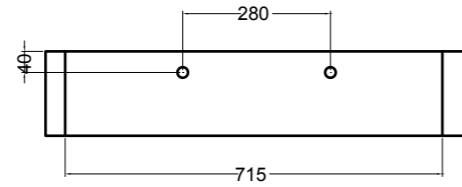

86100 lavabo incasso 48x48 cm_inset basin 48x48 cm**86101** lavabo semi-incasso 48x48 cm_semi-recessed basin 48x48 cm**86102** lavabo appoggio 48x48 cm_counter-top basin 48x48 cm**86103** lavabo appoggio 25x48 cm_counter-top basin 25x48 cm**86103_R** lavabo sospeso destro 25x48 cm_right wall-hung basin 25x48 cm**86103_L** lavabo sospeso sinistro 25x48 cm_left wall-hung basin 25x48 cm**86103_FR** lavabo sospeso frontale 25x48 cm_front wall-hung basin 25x48 cm

86210 lavabo appoggio 60x45 cm_counter-top basin 60x45 cm

86310 lavabo appoggio 80x45 cm_counter-top basin 80x45 cm

86300 lavabo appoggio/sospeso 80x45 cm_counter-top/wall-hung basin 80x45 cm

86400 lavabo appoggio/sospeso 100x45 cm_counter-top/wall-hung basin 100x45 cm

86410 lavabo appoggio 100x45 cm_counter-top basin 100x45 cm

86500 lavabo appoggio 120x45 cm_counter-top basin 120x45 cm

S864807 struttura in acciaio inox_inox stainless steel frame
MSC420 cassetto_drawerS864807 struttura in acciaio inox_inox stainless steel frame
R864807 ripiano in metallo_metal shelf

S868007 struttura in acciaio inox_inox stainless steel frame
MSC740 cassetto_drawer

SEZIONE TRASVERSALE
CROSS VIEW

SEZIONE LONGITUDINALE
LONGITUDINAL VIEW

VISTA POSTERIORE
REAR VIEW

VISTA FRONTALE
FRONT VIEW