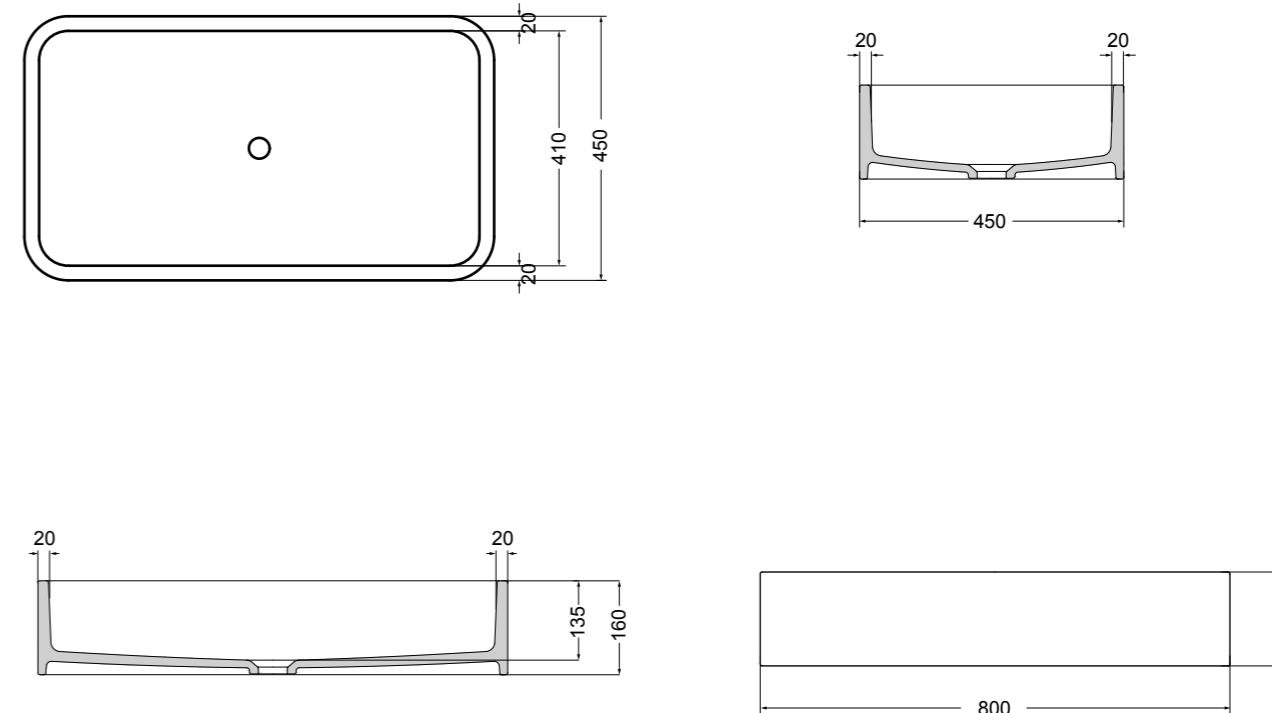

86100 lavabo incasso 48x48 cm_inset basin 48x48 cm**86101** lavabo semi-incasso 48x48 cm_semi-recessed basin 48x48 cm**86102** lavabo appoggio 48x48 cm_counter-top basin 48x48 cm**86103** lavabo appoggio 25x48 cm_counter-top basin 25x48 cm**86103_R** lavabo sospeso destro 25x48 cm_right wall-hung basin 25x48 cm**86103_L** lavabo sospeso sinistro 25x48 cm_left wall-hung basin 25x48 cm**86103_FR** lavabo sospeso frontale 25x48 cm_front wall-hung basin 25x48 cm

86210 lavabo appoggio 60x45 cm_counter-top basin 60x45 cm

86310 lavabo appoggio 80x45 cm_counter-top basin 80x45 cm

86300 lavabo appoggio/sospeso 80x45 cm_counter-top/wall-hung basin 80x45 cm

86400 lavabo appoggio/sospeso 100x45 cm_counter-top/wall-hung basin 100x45 cm

86410 lavabo appoggio 100x45 cm_counter-top basin 100x45 cm

86500 lavabo appoggio 120x45 cm_counter-top basin 120x45 cm

S864807 struttura in acciaio inox_inox stainless steel frame
MSC420 cassetto_drawerS864807 struttura in acciaio inox_inox stainless steel frame
R864807 ripiano in metallo_metal shelf

S868007 struttura in acciaio inox_inox stainless steel frame
MSC740 cassetto_drawer

SEZIONE TRASVERSALE
CROSS VIEW

SEZIONE LONGITUDINALE
LONGITUDINAL VIEW

VISTA POSTERIORE
REAR VIEW

VISTA FRONTALE
FRONT VIEW