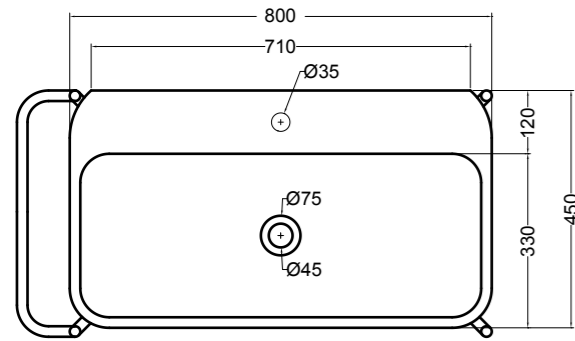

86100 lavabo incasso 48x48 cm_inset basin 48x48 cm**86101** lavabo semi-incasso 48x48 cm_semi-recessed basin 48x48 cm**86102** lavabo appoggio 48x48 cm_counter-top basin 48x48 cm**86103** lavabo appoggio 25x48 cm_counter-top basin 25x48 cm**86103_R** lavabo sospeso destro 25x48 cm_right wall-hung basin 25x48 cm**86103_L** lavabo sospeso sinistro 25x48 cm_left wall-hung basin 25x48 cm**86103_FR** lavabo sospeso frontale 25x48 cm_front wall-hung basin 25x48 cm

86210 lavabo appoggio 60x45 cm_counter-top basin 60x45 cm

86310 lavabo appoggio 80x45 cm_counter-top basin 80x45 cm

86300 lavabo appoggio/sospeso 80x45 cm_counter-top/wall-hung basin 80x45 cm

86400 lavabo appoggio/sospeso 100x45 cm_counter-top/wall-hung basin 100x45 cm

86410 lavabo appoggio 100x45 cm_counter-top basin 100x45 cm

86500 lavabo appoggio 120x45 cm_counter-top basin 120x45 cm

S864807 struttura in acciaio inox_inox stainless steel frame
MSC420 cassetto_drawerS864807 struttura in acciaio inox_inox stainless steel frame
R864807 ripiano in metallo_metal shelf

S868007 struttura in acciaio inox_inox stainless steel frame
MSC740 cassetto_drawer

SEZIONE TRASVERSALE
CROSS VIEW

SEZIONE LONGITUDINALE
LONGITUDINAL VIEW

VISTA POSTERIORE
REAR VIEW

VISTA FRONTALE
FRONT VIEW