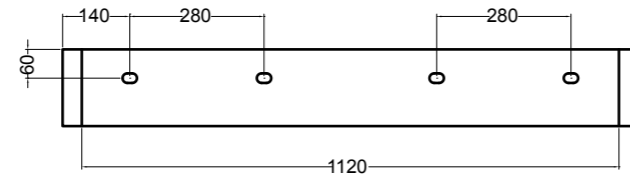

SEZIONE LONGITUDINALE
LONGITUDINAL VIEW

VISTA POSTERIORE
REAR VIEW

VISTA FRONTALE
FRONT VIEW

VISTA LATERALE
SIDE VIEW

S8612007 struttura in acciaio inox_inox stainless steel frame
MSC115 cassetto_drawer

SEZIONE TRASVERSALE
CROSS VIEW

SEZIONE LONGITUDINALE
LONGITUDINAL VIEW

VISTA POSTERIORE
REAR VIEW

VISTA FRONTALE
FRONT VIEW

VISTA LATERALE
SIDE VIEW

S8612007 struttura in acciaio inox_inox stainless steel frame
R8612007 ripiano in metallo_metal shelf