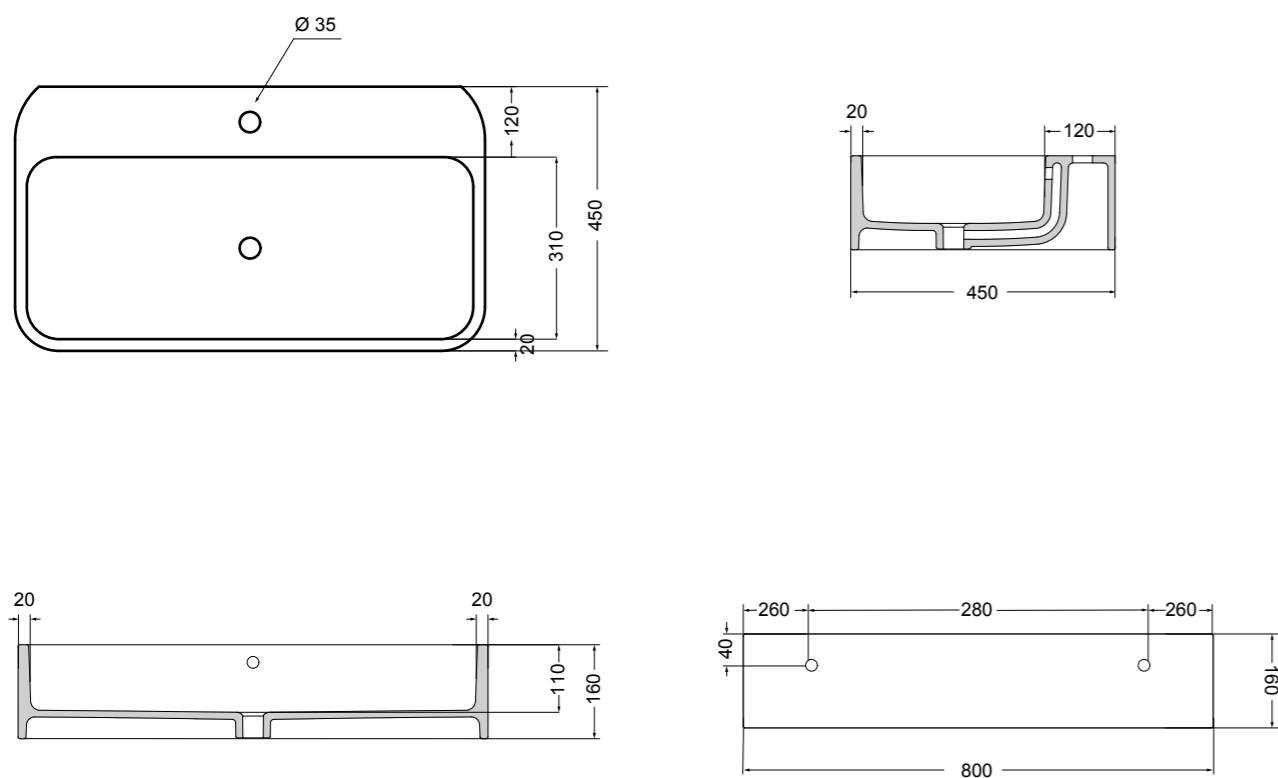

86100 lavabo incasso 48x48 cm_inset basin 48x48 cm**86101** lavabo semi-incasso 48x48 cm_semi-recessed basin 48x48 cm**86102** lavabo appoggio 48x48 cm_counter-top basin 48x48 cm**86103** lavabo appoggio 25x48 cm_counter-top basin 25x48 cm**86103_R** lavabo sospeso destro 25x48 cm_right wall-hung basin 25x48 cm**86103_L** lavabo sospeso sinistro 25x48 cm_left wall-hung basin 25x48 cm**86103_FR** lavabo sospeso frontale 25x48 cm_front wall-hung basin 25x48 cm

86210 lavabo appoggio 60x45 cm_counter-top basin 60x45 cm

86310 lavabo appoggio 80x45 cm_counter-top basin 80x45 cm

86300 lavabo appoggio/sospeso 80x45 cm_counter-top/wall-hung basin 80x45 cm

86400 lavabo appoggio/sospeso 100x45 cm_counter-top/wall-hung basin 100x45 cm

86410 lavabo appoggio 100x45 cm_counter-top basin 100x45 cm

86500 lavabo appoggio 120x45 cm_counter-top basin 120x45 cm

S864807 struttura in acciaio inox_inox stainless steel frame
MSC420 cassetto_drawerS864807 struttura in acciaio inox_inox stainless steel frame
R864807 ripiano in metallo_metal shelf

S868007 struttura in acciaio inox_inox stainless steel frame
MSC740 cassetto_drawer

SEZIONE TRASVERSALE
CROSS VIEW

SEZIONE LONGITUDINALE
LONGITUDINAL VIEW

VISTA POSTERIORE
REAR VIEW

VISTA FRONTALE
FRONT VIEW