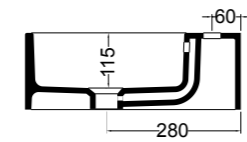

S868007 struttura in acciaio inox_inox stainless steel frame
MSC740 cassetto_drawer

SEZIONE TRASVERSALE
CROSS VIEW

SEZIONE LONGITUDINALE
LONGITUDINAL VIEW

VISTA POSTERIORE
REAR VIEW

VISTA FRONTALE
FRONT VIEW

VISTA LATERALE
SIDE VIEW

S868007 struttura in acciaio inox_inox stainless steel frame
R868007 ripiano in metallo_metal shelf

SEZIONE TRASVERSALE
CROSS VIEW

SEZIONE LONGITUDINALE
LONGITUDINAL VIEW

VISTA POSTERIORE
REAR VIEW

VISTA FRONTALE
FRONT VIEW

VISTA LATERALE
SIDE VIEW

S8610007 struttura in acciaio inox_inox stainless steel frame
MSC945 cassetto_drawer

SEZIONE TRASVERSALE
CROSS VIEW

SEZIONE LONGITUDINALE
LONGITUDINAL VIEW