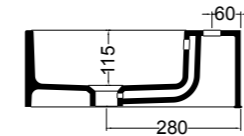

VISTA POSTERIORE
REAR VIEW

VISTA FRONTALE
FRONT VIEW

VISTA LATERALE
SIDE VIEW

S8610007 struttura in acciaio inox_inox stainless steel frame
R8610007 ripiano in metallo_metal shelf

SEZIONE TRASVERSALE
CROSS VIEW

SEZIONE LONGITUDINALE
LONGITUDINAL VIEW

VISTA POSTERIORE
REAR VIEW

VISTA FRONTALE
FRONT VIEW

VISTA LATERALE
SIDE VIEW

S8612007 struttura in acciaio inox_inox stainless steel frame
MSC115 cassetto_drawer

SEZIONE TRASVERSALE
CROSS VIEW

SEZIONE LONGITUDINALE
LONGITUDINAL VIEW

VISTA POSTERIORE
REAR VIEW

VISTA FRONTALE
FRONT VIEW

VISTA LATERALE
SIDE VIEW

S8612007 struttura in acciaio inox_inox stainless steel frame
R8612007 ripiano in metallo_metal shelf

SEZIONE TRASVERSALE
CROSS VIEW

SEZIONE LONGITUDINALE
LONGITUDINAL VIEW

VISTA POSTERIORE
REAR VIEW

VISTA FRONTALE
FRONT VIEW

VISTA LATERALE
SIDE VIEW