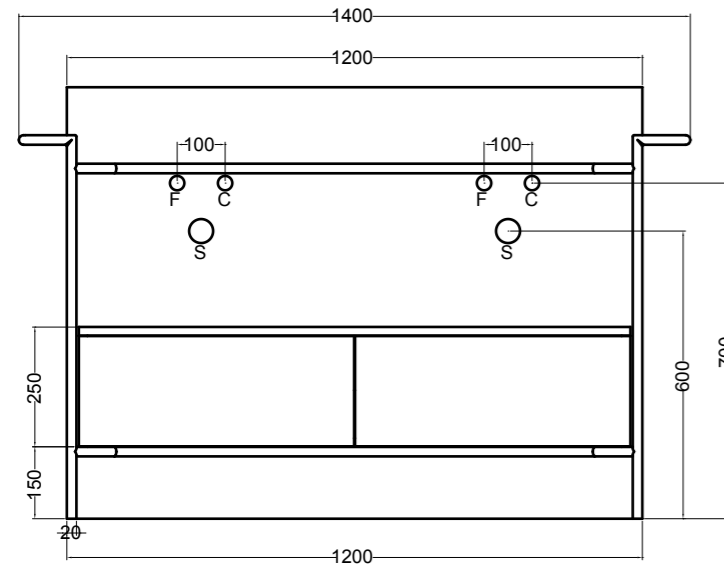

SEZIONE LONGITUDINALE
LONGITUDINAL VIEW

VISTA POSTERIORE
REAR VIEW

VISTA FRONTALE
FRONT VIEW

VISTA LATERALE
SIDE VIEW

S8612007 struttura in acciaio inox_inox stainless steel frame
MSC115 cassetto_drawer

SEZIONE TRASVERSALE
CROSS VIEW

SEZIONE LONGITUDINALE
LONGITUDINAL VIEW

VISTA POSTERIORE
REAR VIEW

VISTA FRONTALE
FRONT VIEW

VISTA LATERALE
SIDE VIEW

S8612007 struttura in acciaio inox_inox stainless steel frame
R8612007 ripiano in metallo_metal shelf