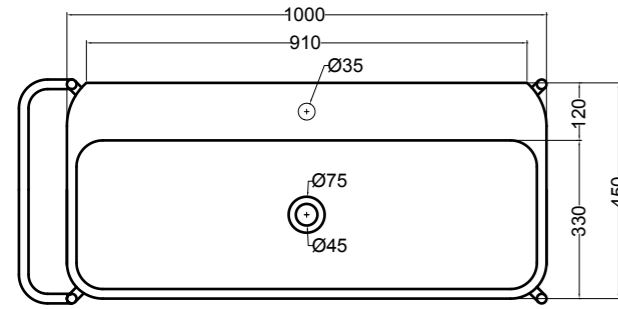

S868007 struttura in acciaio inox_inox stainless steel frame
MSC740 cassetto_drawer

SEZIONE TRASVERSALE
CROSS VIEW

SEZIONE LONGITUDINALE
LONGITUDINAL VIEW

VISTA POSTERIORE
REAR VIEW

VISTA FRONTALE
FRONT VIEW

VISTA LATERALE
SIDE VIEW

S868007 struttura in acciaio inox_inox stainless steel frame
R868007 ripiano in metallo_metal shelf

SEZIONE TRASVERSALE
CROSS VIEW

SEZIONE LONGITUDINALE
LONGITUDINAL VIEW

VISTA POSTERIORE
REAR VIEW

VISTA FRONTALE
FRONT VIEW

VISTA LATERALE
SIDE VIEW

S8610007 struttura in acciaio inox_inox stainless steel frame
MSC945 cassetto_drawer

SEZIONE TRASVERSALE
CROSS VIEW

SEZIONE LONGITUDINALE
LONGITUDINAL VIEW