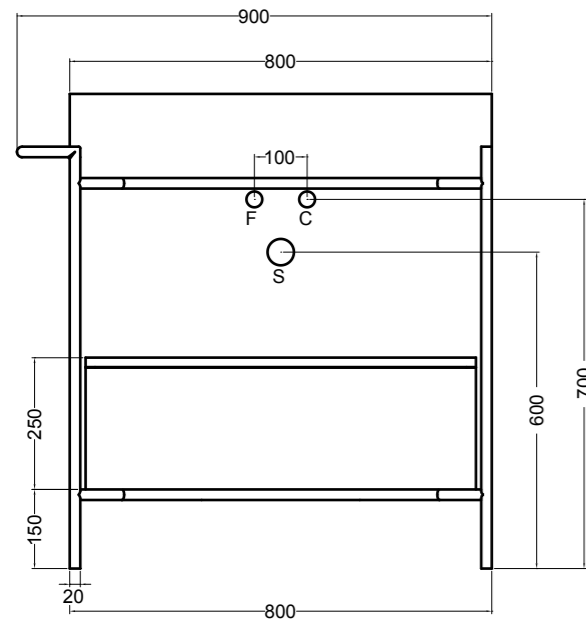

86410 lavabo appoggio 100x45 cm_counter-top basin 100x45 cm

86500 lavabo appoggio 120x45 cm_counter-top basin 120x45 cm

S864807 struttura in acciaio inox_inox stainless steel frame
MSC420 cassetto_drawerS864807 struttura in acciaio inox_inox stainless steel frame
R864807 ripiano in metallo_metal shelf

S868007 struttura in acciaio inox_inox stainless steel frame
MSC740 cassetto_drawer

SEZIONE TRASVERSALE
CROSS VIEW

SEZIONE LONGITUDINALE
LONGITUDINAL VIEW

VISTA POSTERIORE
REAR VIEW

VISTA FRONTALE
FRONT VIEW

VISTA LATERALE
SIDE VIEW

S868007 struttura in acciaio inox_inox stainless steel frame
R868007 ripiano in metallo_metal shelf

SEZIONE TRASVERSALE
CROSS VIEW

SEZIONE LONGITUDINALE
LONGITUDINAL VIEW

VISTA POSTERIORE
REAR VIEW

VISTA FRONTALE
FRONT VIEW

VISTA LATERALE
SIDE VIEW

S8610007 struttura in acciaio inox_inox stainless steel frame
MSC945 cassetto_drawer

SEZIONE TRASVERSALE
CROSS VIEW

SEZIONE LONGITUDINALE
LONGITUDINAL VIEW