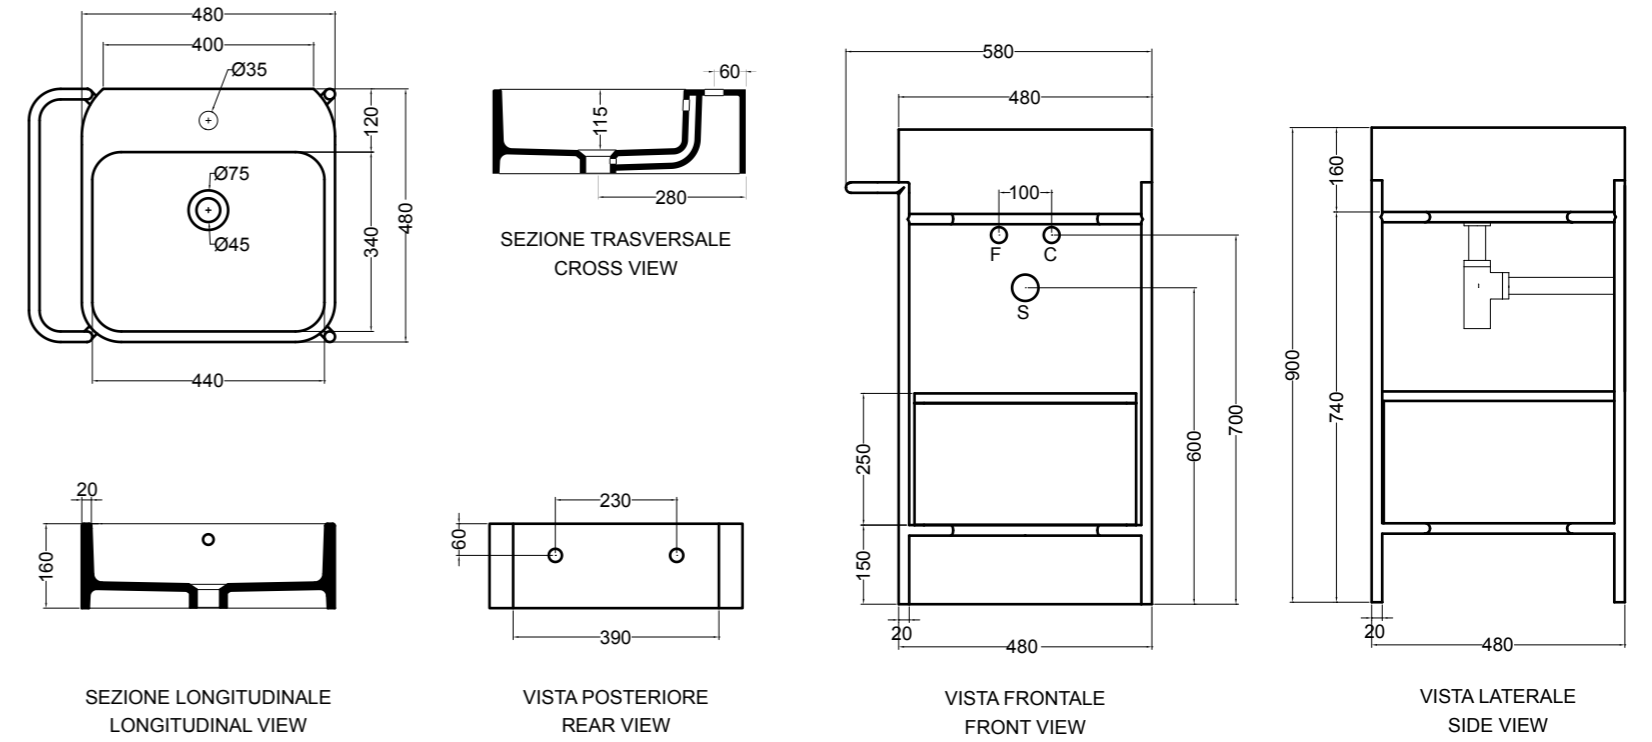

86100 lavabo incasso 48x48 cm_inset basin 48x48 cm**86101** lavabo semi-incasso 48x48 cm_semi-recessed basin 48x48 cm**86102** lavabo appoggio 48x48 cm_counter-top basin 48x48 cm**86103** lavabo appoggio 25x48 cm_counter-top basin 25x48 cm**86103_R** lavabo sospeso destro 25x48 cm_right wall-hung basin 25x48 cm**86103_L** lavabo sospeso sinistro 25x48 cm_left wall-hung basin 25x48 cm**86103_FR** lavabo sospeso frontale 25x48 cm_front wall-hung basin 25x48 cm

86210 lavabo appoggio 60x45 cm_counter-top basin 60x45 cm

86310 lavabo appoggio 80x45 cm_counter-top basin 80x45 cm

86300 lavabo appoggio/sospeso 80x45 cm_counter-top/wall-hung basin 80x45 cm

86400 lavabo appoggio/sospeso 100x45 cm_counter-top/wall-hung basin 100x45 cm

86410 lavabo appoggio 100x45 cm_counter-top basin 100x45 cm

86500 lavabo appoggio 120x45 cm_counter-top basin 120x45 cm

S864807 struttura in acciaio inox_inox stainless steel frame
MSC420 cassetto_drawerS864807 struttura in acciaio inox_inox stainless steel frame
R864807 ripiano in metallo_metal shelf

S868007 struttura in acciaio inox_inox stainless steel frame
MSC740 cassetto_drawer

SEZIONE TRASVERSALE
CROSS VIEW

SEZIONE LONGITUDINALE
LONGITUDINAL VIEW

VISTA POSTERIORE
REAR VIEW

VISTA FRONTALE
FRONT VIEW