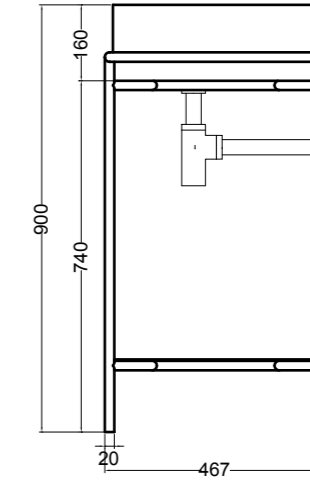

S868007 struttura in acciaio inox_inox stainless steel frame
MSC740 cassetto_drawer

SEZIONE TRASVERSALE
CROSS VIEW

SEZIONE LONGITUDINALE
LONGITUDINAL VIEW

VISTA POSTERIORE
REAR VIEW

VISTA FRONTALE
FRONT VIEW

SEZIONE LONGITUDINALE
LONGITUDINAL VIEW

VISTA POSTERIORE
REAR VIEW

VISTA FRONTALE
FRONT VIEW

VISTA LATERALE
SIDE VIEW

S8612007 struttura in acciaio inox_inox stainless steel frame
MSC115 cassetto_drawer

SEZIONE TRASVERSALE
CROSS VIEW

SEZIONE LONGITUDINALE
LONGITUDINAL VIEW

VISTA POSTERIORE
REAR VIEW

VISTA FRONTALE
FRONT VIEW

VISTA LATERALE
SIDE VIEW

S8612007 struttura in acciaio inox_inox stainless steel frame
R8612007 ripiano in metallo_metal shelf

SEZIONE TRASVERSALE
CROSS VIEW

SEZIONE LONGITUDINALE
LONGITUDINAL VIEW

VISTA POSTERIORE
REAR VIEW

VISTA FRONTALE
FRONT VIEW

VISTA LATERALE
SIDE VIEW