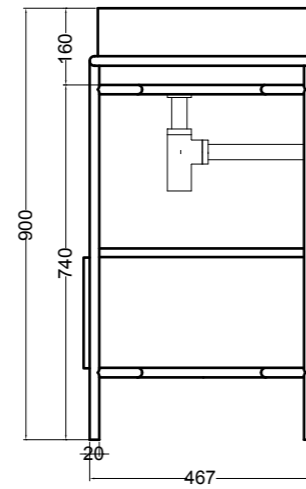

S868007 struttura in acciaio inox_inox stainless steel frame
MSC740 cassetto_drawer

SEZIONE TRASVERSALE
CROSS VIEW

SEZIONE LONGITUDINALE
LONGITUDINAL VIEW

VISTA POSTERIORE
REAR VIEW

VISTA FRONTALE
FRONT VIEW

VISTA POSTERIORE
REAR VIEW

VISTA FRONTALE
FRONT VIEW

VISTA LATERALE
SIDE VIEW

S8610007 struttura in acciaio inox_inox stainless steel frame
R8610007 ripiano in metallo_metal shelf

SEZIONE TRASVERSALE
CROSS VIEW

SEZIONE LONGITUDINALE
LONGITUDINAL VIEW

VISTA POSTERIORE
REAR VIEW

VISTA FRONTALE
FRONT VIEW

VISTA LATERALE
SIDE VIEW

S8612007 struttura in acciaio inox_inox stainless steel frame
MSC115 cassetto_drawer

SEZIONE TRASVERSALE
CROSS VIEW

SEZIONE LONGITUDINALE
LONGITUDINAL VIEW

VISTA POSTERIORE
REAR VIEW

VISTA FRONTALE
FRONT VIEW

VISTA LATERALE
SIDE VIEW

S8612007 struttura in acciaio inox_inox stainless steel frame
R8612007 ripiano in metallo_metal shelf