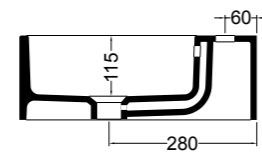

86100 lavabo incasso 48x48 cm_inset basin 48x48 cm**86101** lavabo semi-incasso 48x48 cm_semi-recessed basin 48x48 cm**86102** lavabo appoggio 48x48 cm_counter-top basin 48x48 cm**86103** lavabo appoggio 25x48 cm_counter-top basin 25x48 cm**86103_R** lavabo sospeso destro 25x48 cm_right wall-hung basin 25x48 cm**86103_L** lavabo sospeso sinistro 25x48 cm_left wall-hung basin 25x48 cm**86103_FR** lavabo sospeso frontale 25x48 cm_front wall-hung basin 25x48 cm

86210 lavabo appoggio 60x45 cm_counter-top basin 60x45 cm

86310 lavabo appoggio 80x45 cm_counter-top basin 80x45 cm

86300 lavabo appoggio/sospeso 80x45 cm_counter-top/wall-hung basin 80x45 cm

86400 lavabo appoggio/sospeso 100x45 cm_counter-top/wall-hung basin 100x45 cm

86410 lavabo appoggio 100x45 cm_counter-top basin 100x45 cm

86500 lavabo appoggio 120x45 cm_counter-top basin 120x45 cm

S864807 struttura in acciaio inox_inox stainless steel frame
MSC420 cassetto_drawerS864807 struttura in acciaio inox_inox stainless steel frame
R864807 ripiano in metallo_metal shelf

S868007 struttura in acciaio inox_inox stainless steel frame
MSC740 cassetto_drawer

SEZIONE TRASVERSALE
CROSS VIEW

SEZIONE LONGITUDINALE
LONGITUDINAL VIEW

VISTA POSTERIORE
REAR VIEW

VISTA FRONTALE
FRONT VIEW