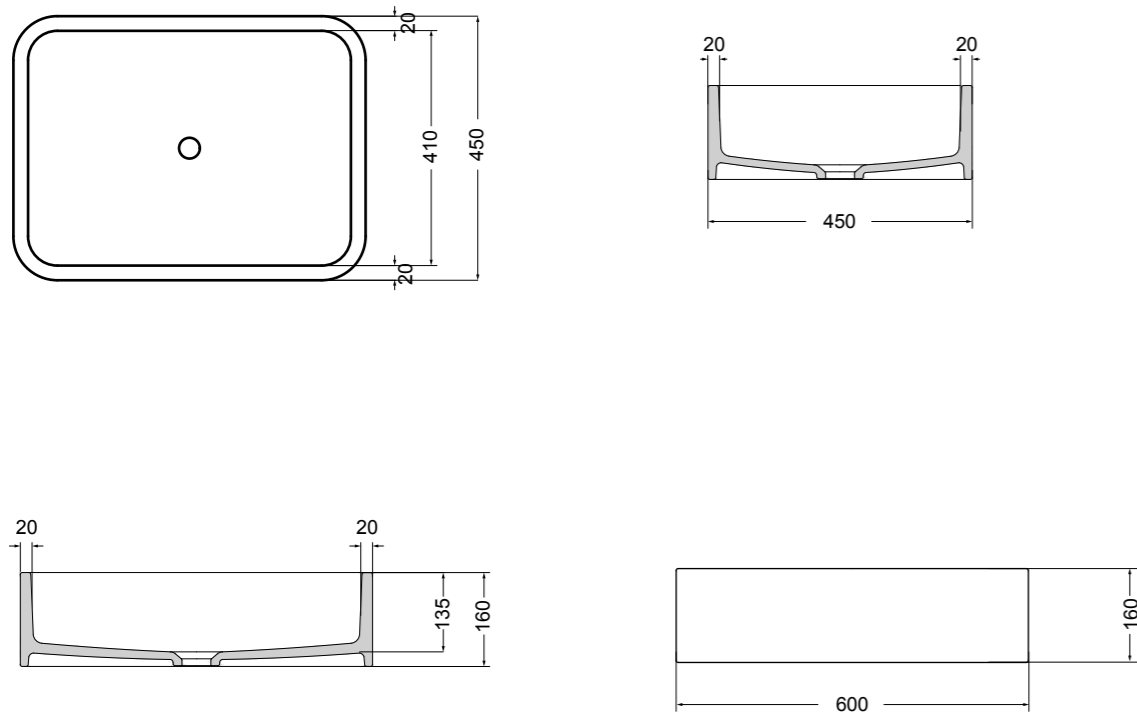

86100 lavabo incasso 48x48 cm_inset basin 48x48 cm**86101** lavabo semi-incasso 48x48 cm_semi-recessed basin 48x48 cm**86102** lavabo appoggio 48x48 cm_counter-top basin 48x48 cm**86103** lavabo appoggio 25x48 cm_counter-top basin 25x48 cm**86103_R** lavabo sospeso destro 25x48 cm_right wall-hung basin 25x48 cm**86103_L** lavabo sospeso sinistro 25x48 cm_left wall-hung basin 25x48 cm**86103_FR** lavabo sospeso frontale 25x48 cm_front wall-hung basin 25x48 cm

86210 lavabo appoggio 60x45 cm_counter-top basin 60x45 cm

86310 lavabo appoggio 80x45 cm_counter-top basin 80x45 cm

86300 lavabo appoggio/sospeso 80x45 cm_counter-top/wall-hung basin 80x45 cm

86400 lavabo appoggio/sospeso 100x45 cm_counter-top/wall-hung basin 100x45 cm

86410 lavabo appoggio 100x45 cm_counter-top basin 100x45 cm

86500 lavabo appoggio 120x45 cm_counter-top basin 120x45 cm

S864807 struttura in acciaio inox_inox stainless steel frame
MSC420 cassetto_drawerS864807 struttura in acciaio inox_inox stainless steel frame
R864807 ripiano in metallo_metal shelf

S868007 struttura in acciaio inox_inox stainless steel frame
MSC740 cassetto_drawer

SEZIONE TRASVERSALE
CROSS VIEW

SEZIONE LONGITUDINALE
LONGITUDINAL VIEW

VISTA POSTERIORE
REAR VIEW

VISTA FRONTALE
FRONT VIEW