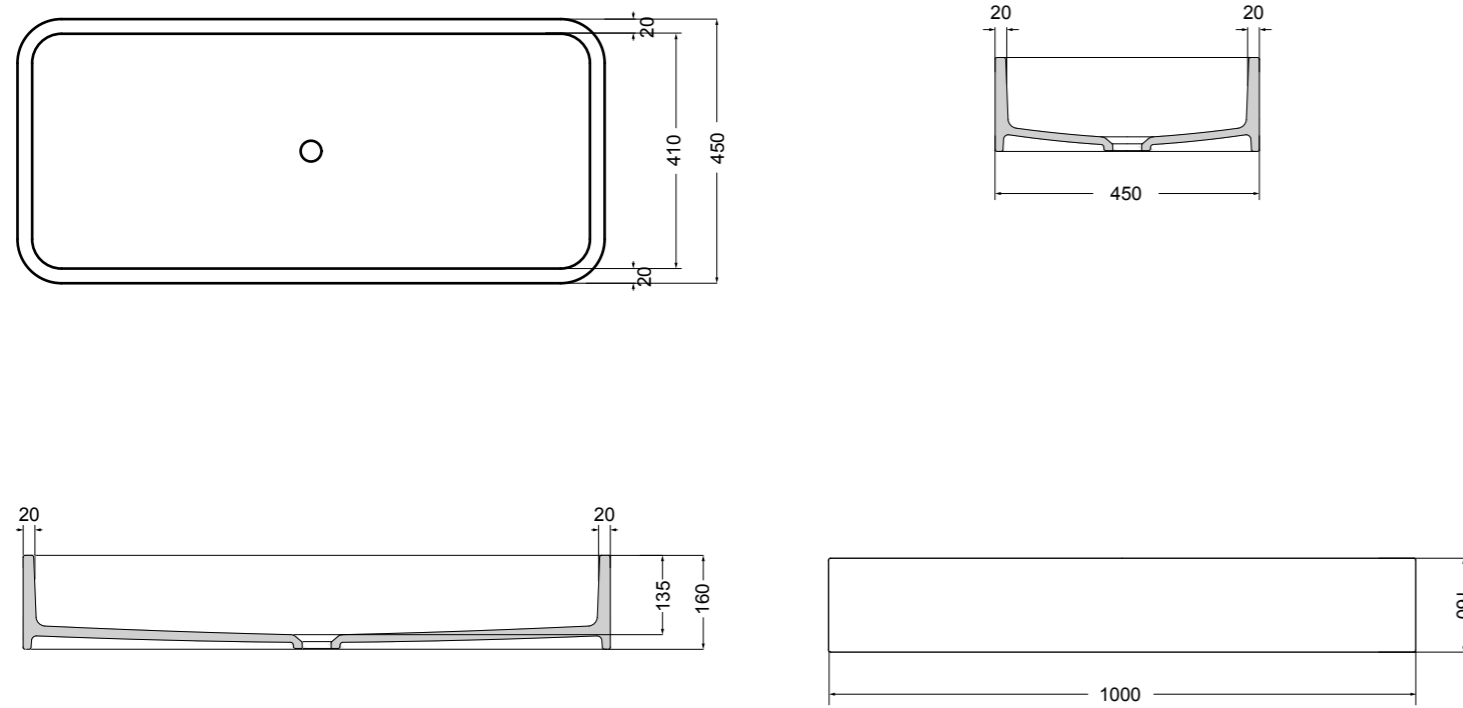

86100 lavabo incasso 48x48 cm_inset basin 48x48 cm**86101** lavabo semi-incasso 48x48 cm_semi-recessed basin 48x48 cm**86102** lavabo appoggio 48x48 cm_counter-top basin 48x48 cm**86103** lavabo appoggio 25x48 cm_counter-top basin 25x48 cm**86103_R** lavabo sospeso destro 25x48 cm_right wall-hung basin 25x48 cm**86103_L** lavabo sospeso sinistro 25x48 cm_left wall-hung basin 25x48 cm**86103_FR** lavabo sospeso frontale 25x48 cm_front wall-hung basin 25x48 cm

86210 lavabo appoggio 60x45 cm_counter-top basin 60x45 cm

86310 lavabo appoggio 80x45 cm_counter-top basin 80x45 cm

86300 lavabo appoggio/sospeso 80x45 cm_counter-top/wall-hung basin 80x45 cm

86400 lavabo appoggio/sospeso 100x45 cm_counter-top/wall-hung basin 100x45 cm

86410 lavabo appoggio 100x45 cm_counter-top basin 100x45 cm

86500 lavabo appoggio 120x45 cm_counter-top basin 120x45 cm

S864807 struttura in acciaio inox_inox stainless steel frame
MSC420 cassetto_drawerS864807 struttura in acciaio inox_inox stainless steel frame
R864807 ripiano in metallo_metal shelf

S868007 struttura in acciaio inox_inox stainless steel frame
MSC740 cassetto_drawer

SEZIONE TRASVERSALE
CROSS VIEW

SEZIONE LONGITUDINALE
LONGITUDINAL VIEW

VISTA POSTERIORE
REAR VIEW

VISTA FRONTALE
FRONT VIEW