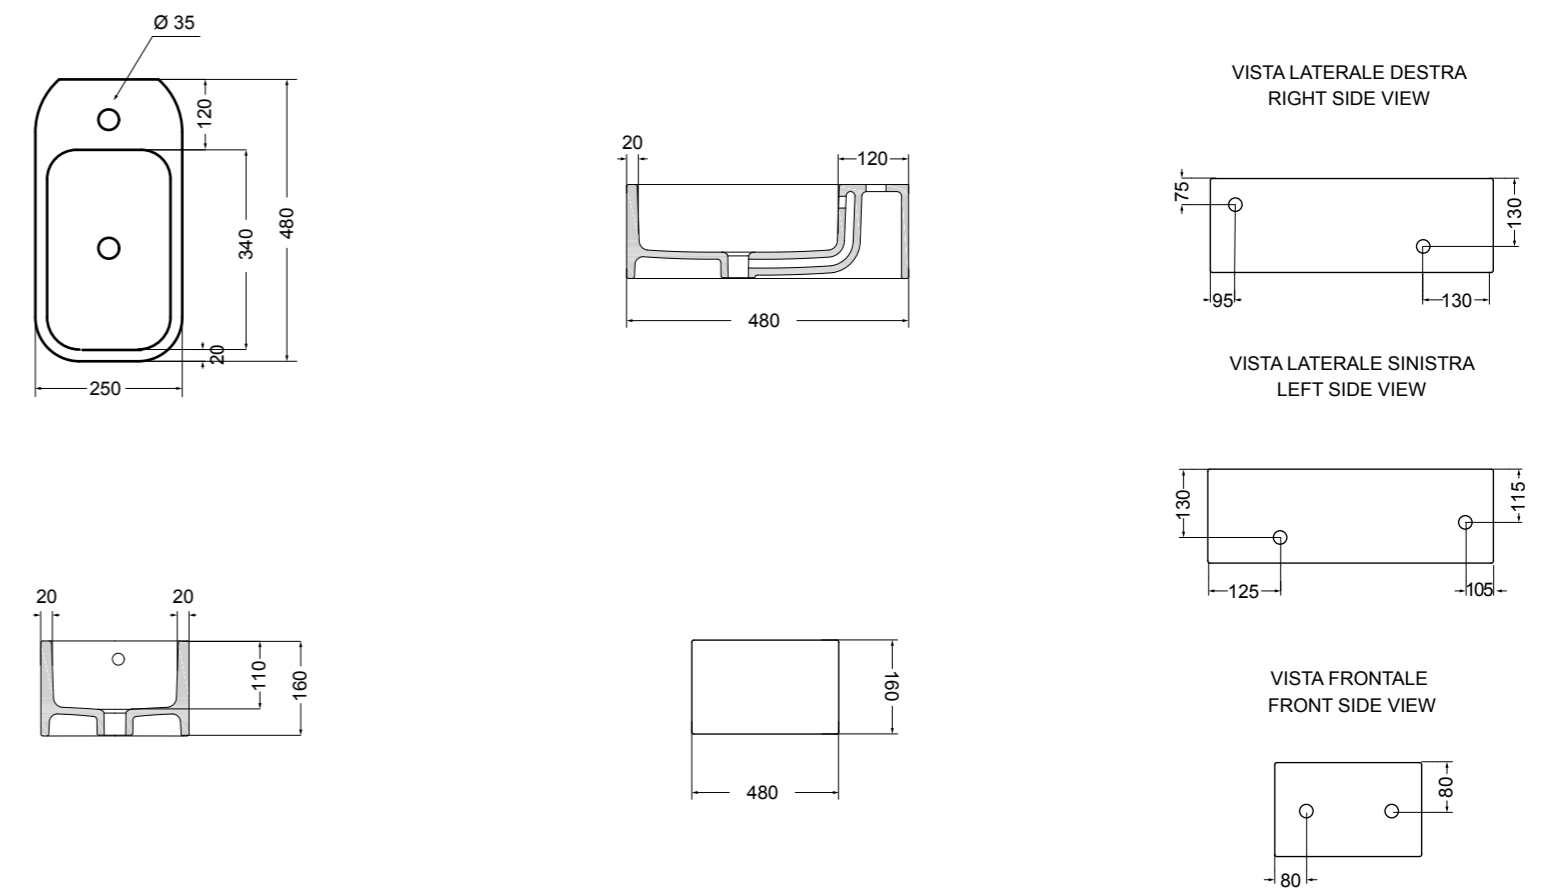

86100 lavabo incasso 48x48 cm_inset basin 48x48 cm**86101** lavabo semi-incasso 48x48 cm_semi-recessed basin 48x48 cm**86102** lavabo appoggio 48x48 cm_counter-top basin 48x48 cm**86103** lavabo appoggio 25x48 cm_counter-top basin 25x48 cm**86103_R** lavabo sospeso destro 25x48 cm_right wall-hung basin 25x48 cm**86103_L** lavabo sospeso sinistro 25x48 cm_left wall-hung basin 25x48 cm**86103_FR** lavabo sospeso frontale 25x48 cm_front wall-hung basin 25x48 cm

86210 lavabo appoggio 60x45 cm_counter-top basin 60x45 cm

86310 lavabo appoggio 80x45 cm_counter-top basin 80x45 cm

86300 lavabo appoggio/sospeso 80x45 cm_counter-top/wall-hung basin 80x45 cm

86400 lavabo appoggio/sospeso 100x45 cm_counter-top/wall-hung basin 100x45 cm

86410 lavabo appoggio 100x45 cm_counter-top basin 100x45 cm

86500 lavabo appoggio 120x45 cm_counter-top basin 120x45 cm

S864807 struttura in acciaio inox_inox stainless steel frame
MSC420 cassetto_drawerS864807 struttura in acciaio inox_inox stainless steel frame
R864807 ripiano in metallo_metal shelf

S868007 struttura in acciaio inox_inox stainless steel frame
MSC740 cassetto_drawer

SEZIONE TRASVERSALE
CROSS VIEW

SEZIONE LONGITUDINALE
LONGITUDINAL VIEW

VISTA POSTERIORE
REAR VIEW

VISTA FRONTALE
FRONT VIEW