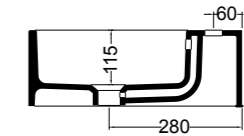

SEZIONE LONGITUDINALE
LONGITUDINAL VIEW

VISTA POSTERIORE
REAR VIEW

VISTA FRONTALE
FRONT VIEW

VISTA LATERALE
SIDE VIEW

S8612007 struttura in acciaio inox_inox stainless steel frame
MSC115 cassetto_drawer

SEZIONE TRASVERSALE
CROSS VIEW

SEZIONE LONGITUDINALE
LONGITUDINAL VIEW

VISTA POSTERIORE
REAR VIEW

VISTA FRONTALE
FRONT VIEW

VISTA LATERALE
SIDE VIEW

S8612007 struttura in acciaio inox_inox stainless steel frame
R8612007 ripiano in metallo_metal shelf

SEZIONE TRASVERSALE
CROSS VIEW

SEZIONE LONGITUDINALE
LONGITUDINAL VIEW

VISTA POSTERIORE
REAR VIEW

VISTA FRONTALE
FRONT VIEW

VISTA LATERALE
SIDE VIEW