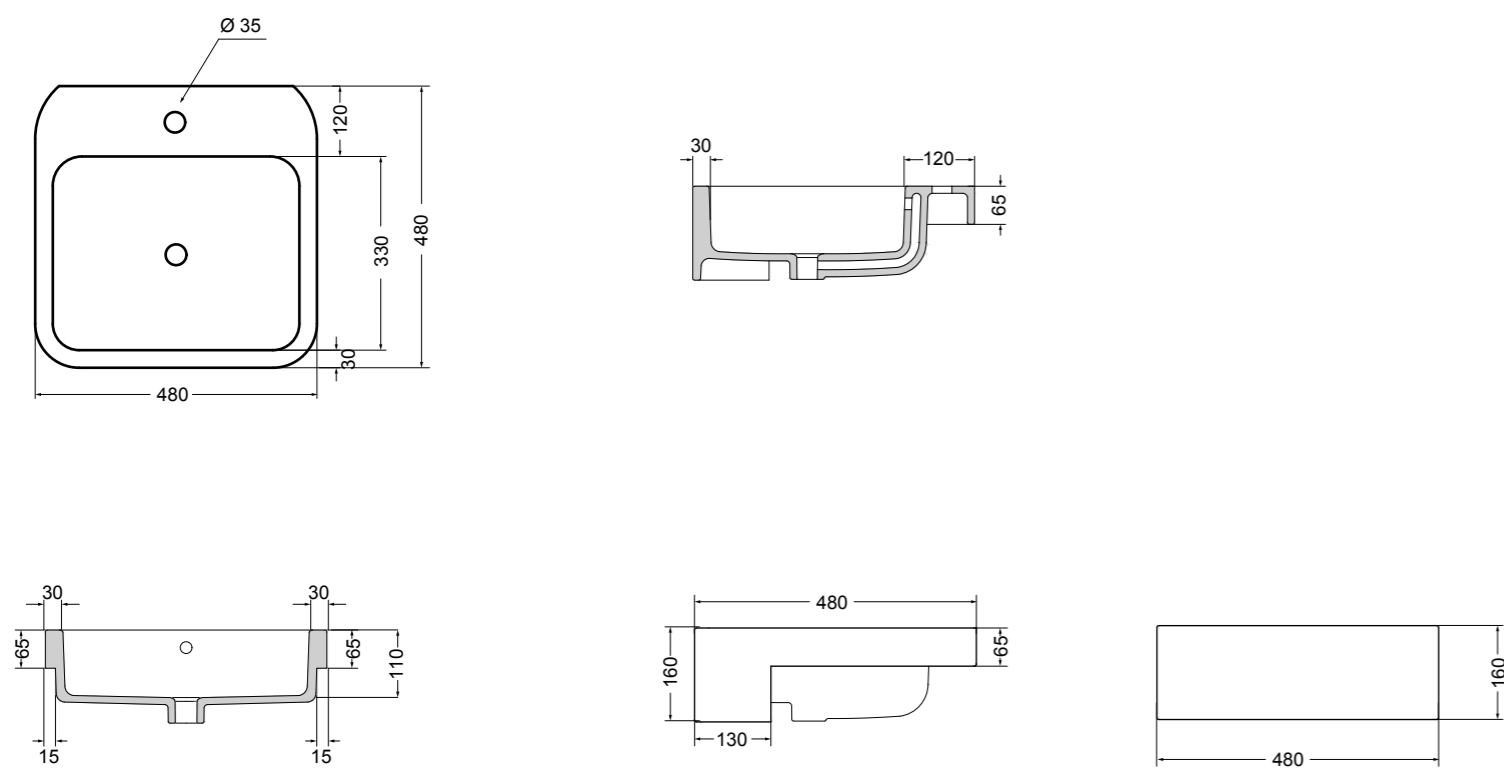

86100 lavabo incasso 48x48 cm_inset basin 48x48 cm**86101** lavabo semi-incasso 48x48 cm_semi-recessed basin 48x48 cm**86102** lavabo appoggio 48x48 cm_counter-top basin 48x48 cm**86103** lavabo appoggio 25x48 cm_counter-top basin 25x48 cm**86103_R** lavabo sospeso destro 25x48 cm_right wall-hung basin 25x48 cm**86103_L** lavabo sospeso sinistro 25x48 cm_left wall-hung basin 25x48 cm**86103_FR** lavabo sospeso frontale 25x48 cm_front wall-hung basin 25x48 cm

86210 lavabo appoggio 60x45 cm_counter-top basin 60x45 cm

86310 lavabo appoggio 80x45 cm_counter-top basin 80x45 cm

86300 lavabo appoggio/sospeso 80x45 cm_counter-top/wall-hung basin 80x45 cm

86400 lavabo appoggio/sospeso 100x45 cm_counter-top/wall-hung basin 100x45 cm

86410 lavabo appoggio 100x45 cm_counter-top basin 100x45 cm

86500 lavabo appoggio 120x45 cm_counter-top basin 120x45 cm

S864807 struttura in acciaio inox_inox stainless steel frame
MSC420 cassetto_drawerS864807 struttura in acciaio inox_inox stainless steel frame
R864807 ripiano in metallo_metal shelf

S868007 struttura in acciaio inox_inox stainless steel frame
MSC740 cassetto_drawer

SEZIONE TRASVERSALE
CROSS VIEW

SEZIONE LONGITUDINALE
LONGITUDINAL VIEW

VISTA POSTERIORE
REAR VIEW

VISTA FRONTALE
FRONT VIEW