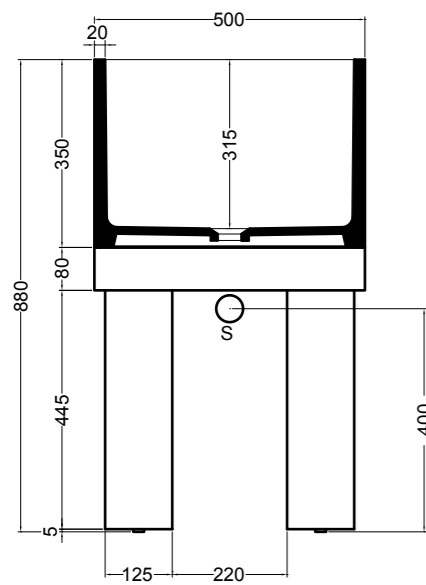

86600 lavabo appoggio 50x30 cm_counter-top basin 50x30 cm

SEZIONE LONGITUDINALE
LONGITUDINAL VIEWVISTA LATERALE
SIDE VIEW

SG86014 PLUG mobile 2 piedi_PLUG furniture 2 feet

SEZIONE LONGITUDINALE
LONGITUDINAL VIEWVISTA LATERALE
SIDE VIEW

MGC86740 mobile con cassetto e vassoio in metallo_cabinet with drawer and metal tray

VISTA FRONTALE
FRONT VIEWVISTA LATERALE
SIDE VIEW