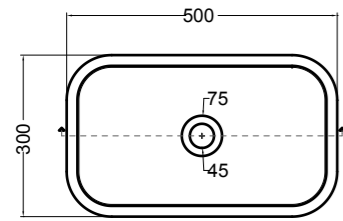

86600 lavabo appoggio 50x30 cm_counter-top basin 50x30 cm

SEZIONE LONGITUDINALE
LONGITUDINAL VIEWVISTA LATERALE
SIDE VIEW

SG86014 PLUG mobile 2 piedi_PLUG furniture 2 feet

SEZIONE LONGITUDINALE
LONGITUDINAL VIEWVISTA LATERALE
SIDE VIEW

MGC86740 mobile con cassetto e vassoio in metallo_cabinet with drawer and metal tray

VISTA FRONTALE
FRONT VIEWVISTA LATERALE
SIDE VIEW