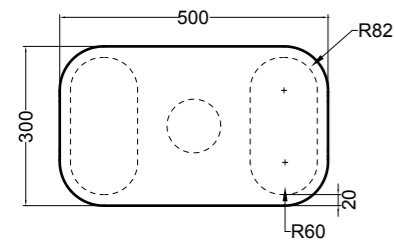

86600 lavabo appoggio 50x30 cm_counter-top basin 50x30 cm

SEZIONE LONGITUDINALE
LONGITUDINAL VIEWVISTA LATERALE
SIDE VIEW

SG86014 PLUG mobile 2 piedi_PLUG furniture 2 feet

SEZIONE LONGITUDINALE
LONGITUDINAL VIEWVISTA LATERALE
SIDE VIEW

MGC86740 mobile con cassetto e vassoio in metallo_cabinet with drawer and metal tray

VISTA FRONTALE
FRONT VIEWVISTA LATERALE
SIDE VIEW