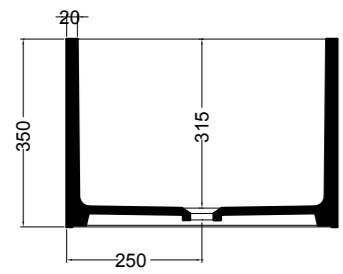

86600 lavabo appoggio 50x30 cm_counter-top basin 50x30 cm

SEZIONE LONGITUDINALE
LONGITUDINAL VIEWVISTA LATERALE
SIDE VIEW

SG86014 PLUG mobile 2 piedi_PLUG furniture 2 feet

SEZIONE LONGITUDINALE
LONGITUDINAL VIEWVISTA LATERALE
SIDE VIEW

MGC86740 mobile con cassetto e vassoio in metallo_cabinet with drawer and metal tray

VISTA FRONTALE
FRONT VIEWVISTA LATERALE
SIDE VIEW