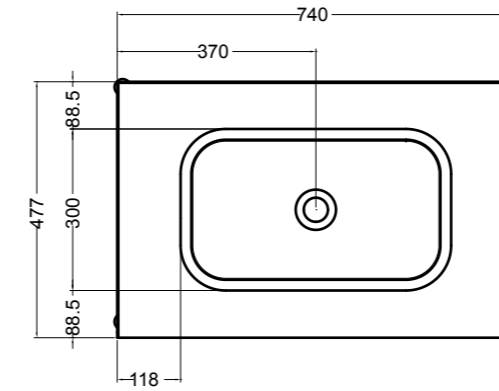

86600 lavabo appoggio 50x30 cm_counter-top basin 50x30 cm

SEZIONE LONGITUDINALE
LONGITUDINAL VIEWVISTA LATERALE
SIDE VIEW

SG86014 PLUG mobile 2 piedi_PLUG furniture 2 feet

SEZIONE LONGITUDINALE
LONGITUDINAL VIEWVISTA LATERALE
SIDE VIEW

MGC86740 mobile con cassetto e vassoio in metallo_cabinet with drawer and metal tray

VISTA FRONTALE
FRONT VIEWVISTA LATERALE
SIDE VIEW