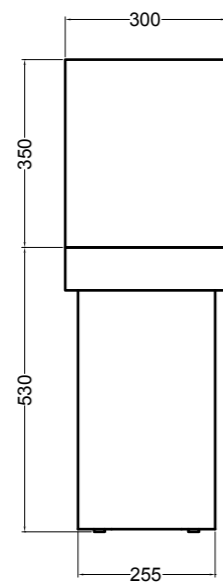

86600 lavabo appoggio 50x30 cm_counter-top basin 50x30 cm

SEZIONE LONGITUDINALE
LONGITUDINAL VIEWVISTA LATERALE
SIDE VIEW

SG86014 PLUG mobile 2 piedi_PLUG furniture 2 feet

SEZIONE LONGITUDINALE
LONGITUDINAL VIEWVISTA LATERALE
SIDE VIEW

MGC86740 mobile con cassetto e vassoio in metallo_cabinet with drawer and metal tray

VISTA FRONTALE
FRONT VIEWVISTA LATERALE
SIDE VIEW