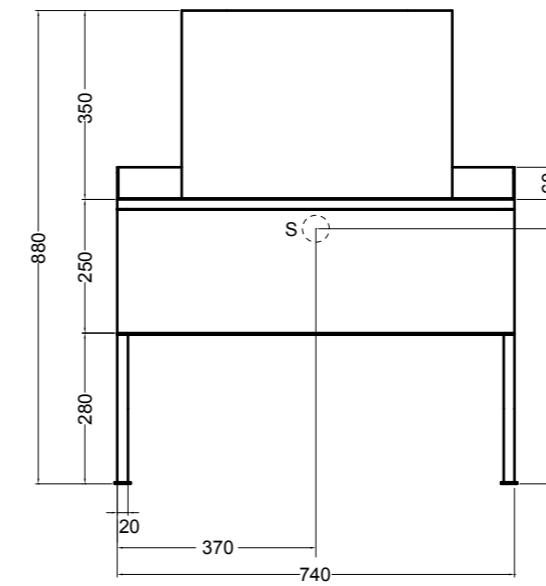

86600 lavabo appoggio 50x30 cm_counter-top basin 50x30 cm

SEZIONE LONGITUDINALE
LONGITUDINAL VIEWVISTA LATERALE
SIDE VIEW

SG86014 PLUG mobile 2 piedi_PLUG furniture 2 feet

SEZIONE LONGITUDINALE
LONGITUDINAL VIEWVISTA LATERALE
SIDE VIEW

MGC86740 mobile con cassetto e vassoio in metallo_cabinet with drawer and metal tray

VISTA FRONTALE
FRONT VIEWVISTA LATERALE
SIDE VIEW