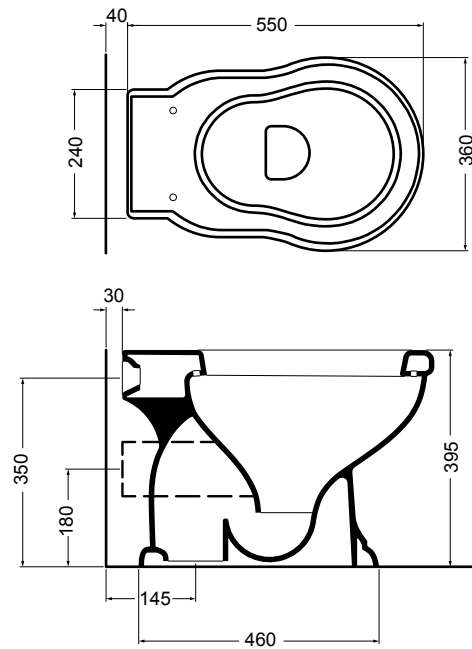

- 06010 vaso scarico suolo_wc floor trap
 06011 vaso scarico parete_wc wall trap
 06052 cassetta zaino_low level cistern

- 06010 vaso scarico suolo_wc floor trap
 06011 vaso scarico parete_wc wall trap

- 06020 bidet a terra_bidet

- 06012 vaso monoblocco scarico suolo_wc monobloc floor trap
 06013 vaso monoblocco scarico parete_wc monobloc wall trap
 06051 cassetta monoblocco_cistern monobloc

- 06011 vaso scarico parete_wc wall trap
 06050 cassetta alta_high level cistern

06060 vaso sospeso_wal hung wc

06070 bidet sospeso_wal hung bidet

06039 lavabo incasso_inset basin

80407 consolle_consolle

06041 gamba in ceramica_ceramic leg

06031 lavabo 64 cm_basin 64 cm

06030 lavabo 72 cm_basin 72 cm

06035 lavabo angolo_corner basin

06040 colonna_pedestal