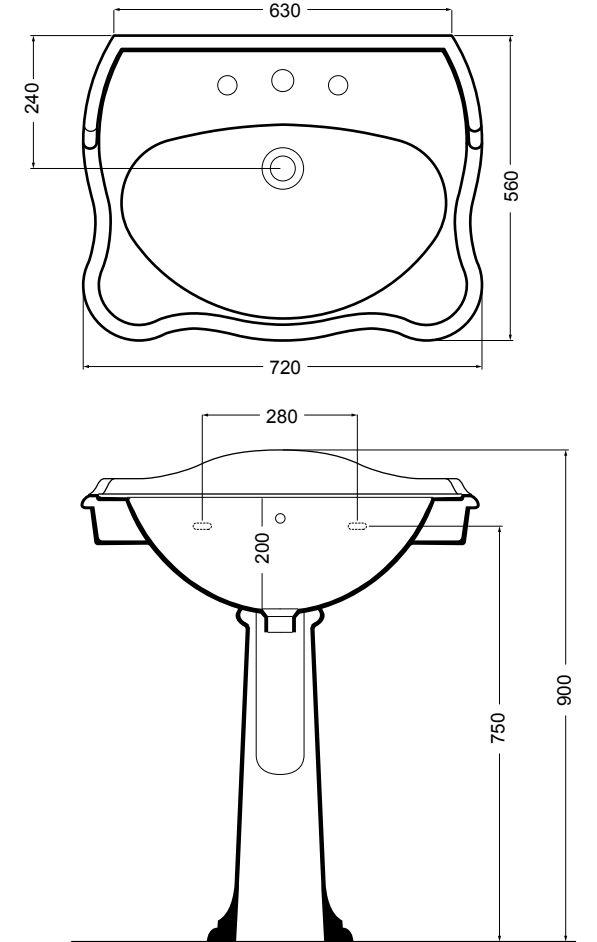

06060 vaso sospeso_wal hung wc

06070 bidet sospeso_wal hung bidet

06039 lavabo incasso_inset basin

80407 consolle_consolle

06041 gamba in ceramica_ceramic leg

06031 lavabo 64 cm_basin 64 cm

06030 lavabo 72 cm_basin 72 cm