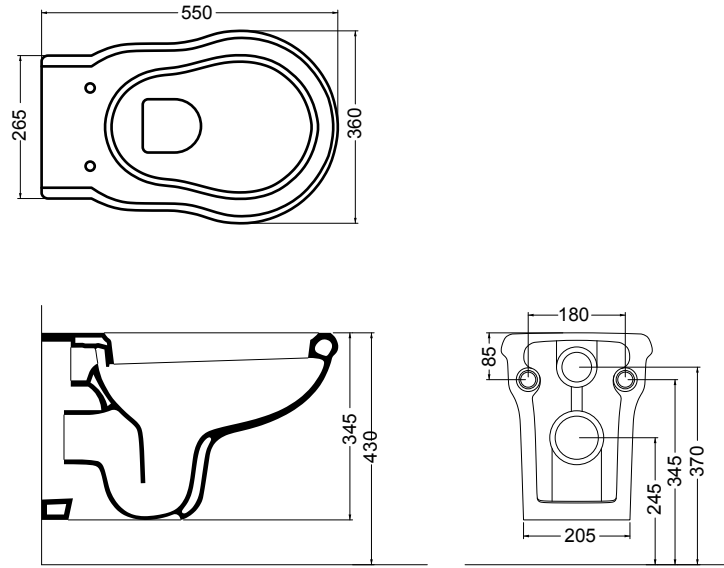

- 06020 bidet a terra_bidet

- 06012 vaso monoblocco scarico suolo_wc monobloc floor trap
 06013 vaso monoblocco scarico parete_wc monobloc wall trap
 06051 cassetta monoblocco_cistern monobloc

- 06011 vaso scarico parete_wc wall trap
 06050 cassetta alta_high level cistern

06060 vaso sospeso_wal hung wc

06070 bidet sospeso_wal hung bidet

06039 lavabo incasso_inset basin

80407 consolle_consolle

06041 gamba in ceramica_ceramic leg

06031 lavabo 64 cm_basin 64 cm

06030 lavabo 72 cm_basin 72 cm