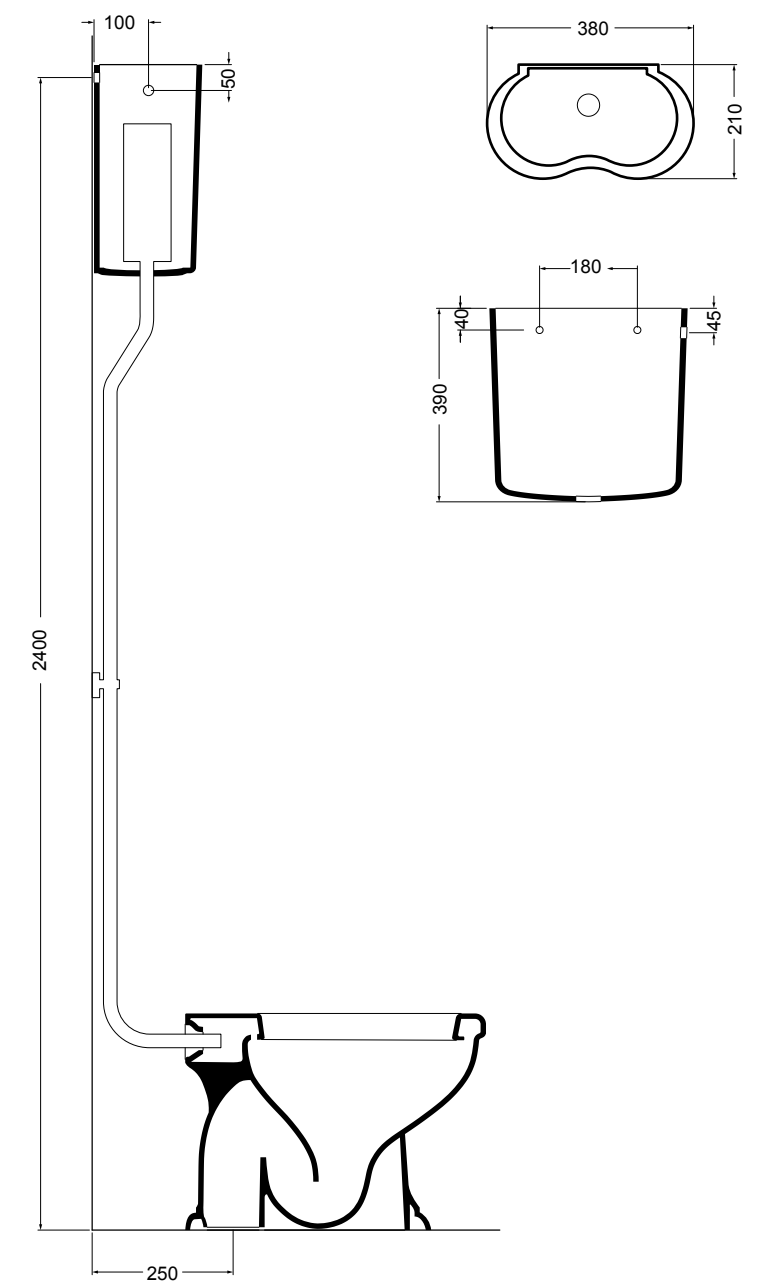

- 06010 vaso scarico suolo_wc floor trap
 06011 vaso scarico parete_wc wall trap
 06052 cassetta zaino_low level cistern

- 06010 vaso scarico suolo_wc floor trap
 06011 vaso scarico parete_wc wall trap

- 06020 bidet a terra_bidet

- 06012 vaso monoblocco scarico suolo_wc monobloc floor trap
 06013 vaso monoblocco scarico parete_wc monobloc wall trap
 06051 cassetta monoblocco_cistern monobloc

- 06011 vaso scarico parete_wc wall trap
 06050 cassetta alta_high level cistern

06060 vaso sospeso_wal hung wc

06070 bidet sospeso_wal hung bidet

06039 lavabo incasso_inset basin

80407 consolle_consolle

06041 gamba in ceramica_ceramic leg

06031 lavabo 64 cm_basin 64 cm

06030 lavabo 72 cm_basin 72 cm

06035 lavabo angolo_corner basin

06040 colonna_pedestal