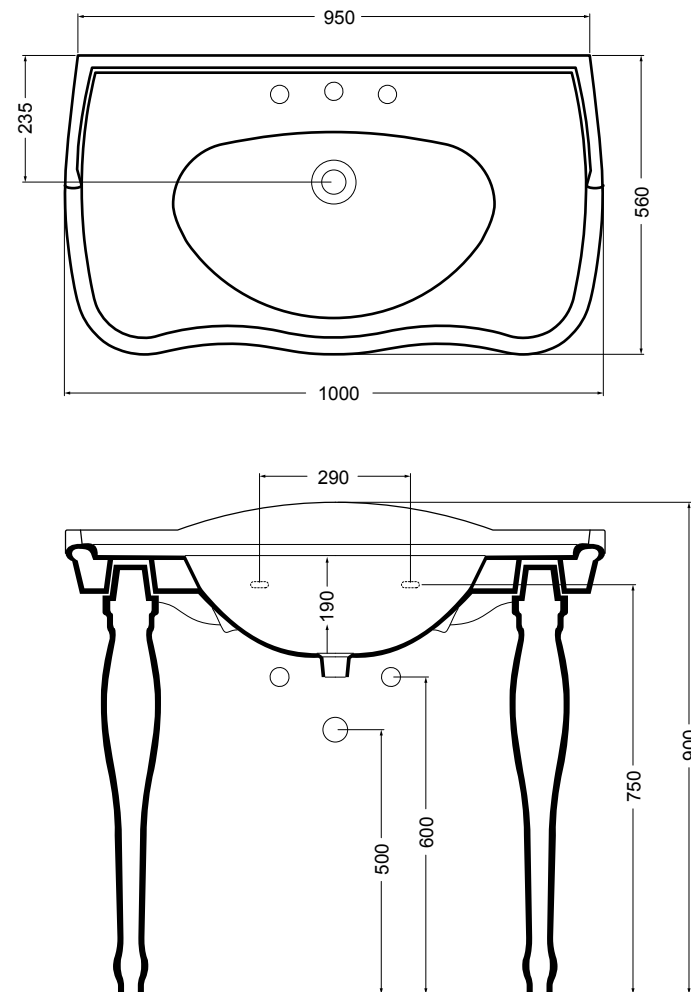

- 06020 bidet a terra_bidet

- 06012 vaso monoblocco scarico suolo_wc monobloc floor trap
 06013 vaso monoblocco scarico parete_wc monobloc wall trap
 06051 cassetta monoblocco_cistern monobloc

- 06011 vaso scarico parete_wc wall trap
 06050 cassetta alta_high level cistern

06060 vaso sospeso_wal hung wc

06070 bidet sospeso_wal hung bidet

06039 lavabo incasso_inset basin

80407 consolle_consolle

06041 gamba in ceramica_ceramic leg

06031 lavabo 64 cm_basin 64 cm

06030 lavabo 72 cm_basin 72 cm

06035 lavabo angolo_corner basin

06040 colonna_pedestal