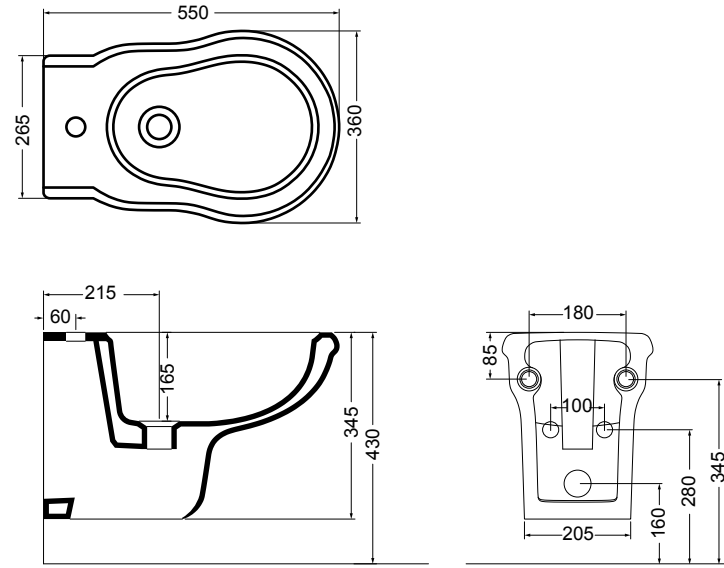

- 06020 bidet a terra_bidet

- 06012 vaso monoblocco scarico suolo_wc monobloc floor trap
 06013 vaso monoblocco scarico parete_wc monobloc wall trap
 06051 cassetta monoblocco_cistern monobloc

- 06011 vaso scarico parete_wc wall trap
 06050 cassetta alta_high level cistern

06060 vaso sospeso_wal hung wc

06070 bidet sospeso_wal hung bidet

06039 lavabo incasso_inset basin

80407 consolle_consolle

06041 gamba in ceramica_ceramic leg

06031 lavabo 64 cm_basin 64 cm

06030 lavabo 72 cm_basin 72 cm