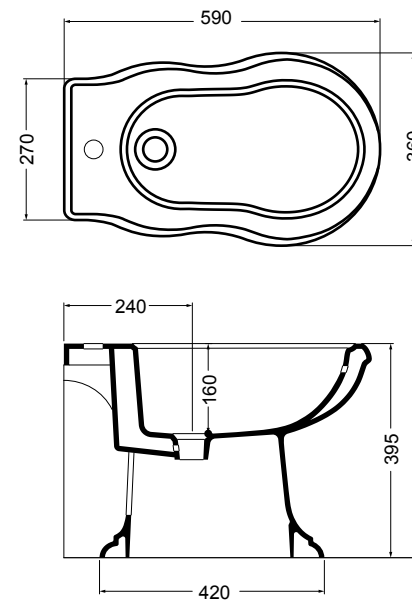

- 06010 vaso scarico suolo_wc floor trap
 06011 vaso scarico parete_wc wall trap
 06052 cassetta zaino_low level cistern

- 06010 vaso scarico suolo_wc floor trap
 06011 vaso scarico parete_wc wall trap

- 06020 bidet a terra_bidet

- 06012 vaso monoblocco scarico suolo_wc monobloc floor trap
 06013 vaso monoblocco scarico parete_wc monobloc wall trap
 06051 cassetta monoblocco_cistern monobloc

- 06011 vaso scarico parete_wc wall trap
 06050 cassetta alta_high level cistern

06060 vaso sospeso_wal hung wc

06070 bidet sospeso_wal hung bidet

06039 lavabo incasso_inset basin

80407 consolle_consolle

06041 gamba in ceramica_ceramic leg

06031 lavabo 64 cm_basin 64 cm

06030 lavabo 72 cm_basin 72 cm