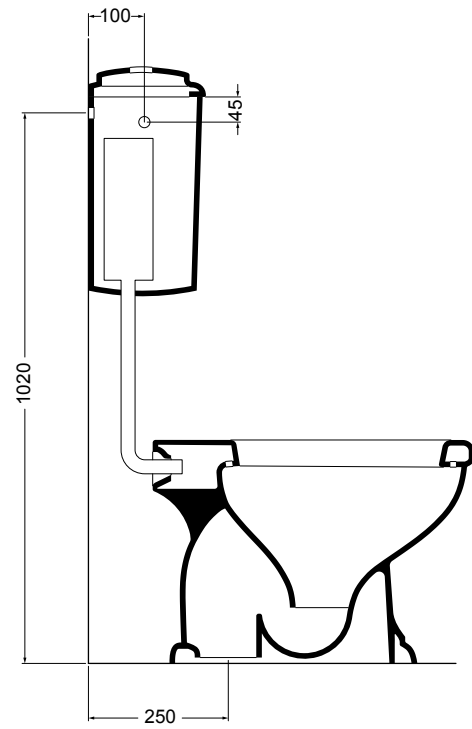

- 06010 vaso scarico suolo_wc floor trap
 06011 vaso scarico parete_wc wall trap
 06052 cassetta zaino_low level cistern

- 06010 vaso scarico suolo_wc floor trap
 06011 vaso scarico parete_wc wall trap

- 06020 bidet a terra_bidet

- 06012 vaso monoblocco scarico suolo_wc monobloc floor trap
 06013 vaso monoblocco scarico parete_wc monobloc wall trap
 06051 cassetta monoblocco_cistern monobloc

- 06011 vaso scarico parete_wc wall trap
 06050 cassetta alta_high level cistern

06060 vaso sospeso_wal hung wc

06070 bidet sospeso_wal hung bidet

06039 lavabo incasso_inset basin

80407 consolle_consolle

06041 gamba in ceramica_ceramic leg

06031 lavabo 64 cm_basin 64 cm

06030 lavabo 72 cm_basin 72 cm