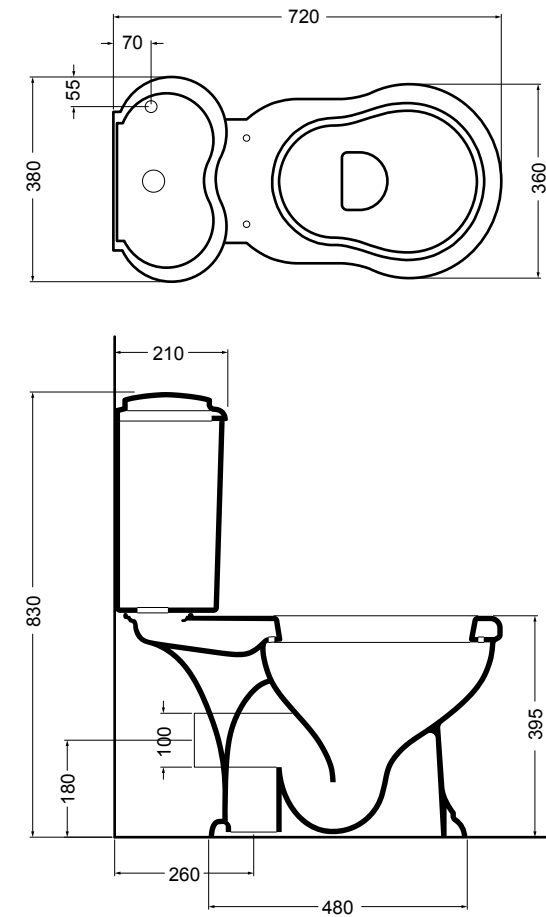

- 06010 vaso scarico suolo_wc floor trap
 06011 vaso scarico parete_wc wall trap
 06052 cassetta zaino_low level cistern

- 06010 vaso scarico suolo_wc floor trap
 06011 vaso scarico parete_wc wall trap

- 06020 bidet a terra_bidet

- 06012 vaso monoblocco scarico suolo_wc monobloc floor trap
 06013 vaso monoblocco scarico parete_wc monobloc wall trap
 06051 cassetta monoblocco_cistern monobloc

- 06011 vaso scarico parete_wc wall trap
 06050 cassetta alta_high level cistern

06060 vaso sospeso_wal hung wc

06070 bidet sospeso_wal hung bidet

06039 lavabo incasso_inset basin

80407 consolle_consolle

06041 gamba in ceramica_ceramic leg

06031 lavabo 64 cm_basin 64 cm

06030 lavabo 72 cm_basin 72 cm