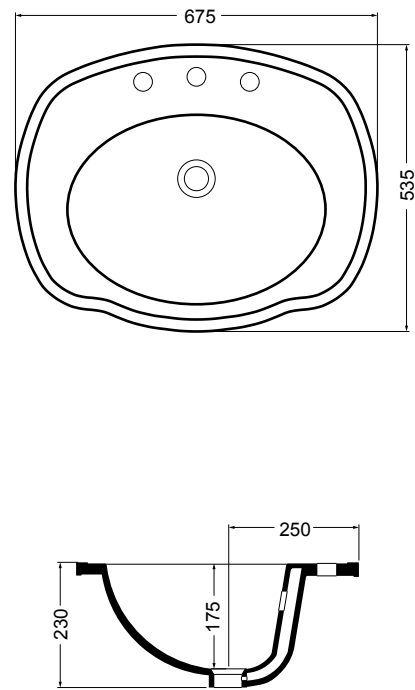

- 06020 bidet a terra_bidet

- 06012 vaso monoblocco scarico suolo_wc monobloc floor trap
 06013 vaso monoblocco scarico parete_wc monobloc wall trap
 06051 cassetta monoblocco_cistern monobloc

- 06011 vaso scarico parete_wc wall trap
 06050 cassetta alta_high level cistern

06060 vaso sospeso_wal hung wc

06070 bidet sospeso_wal hung bidet

06039 lavabo incasso_inset basin

80407 consolle_consolle

06041 gamba in ceramica_ceramic leg

06031 lavabo 64 cm_basin 64 cm

06030 lavabo 72 cm_basin 72 cm