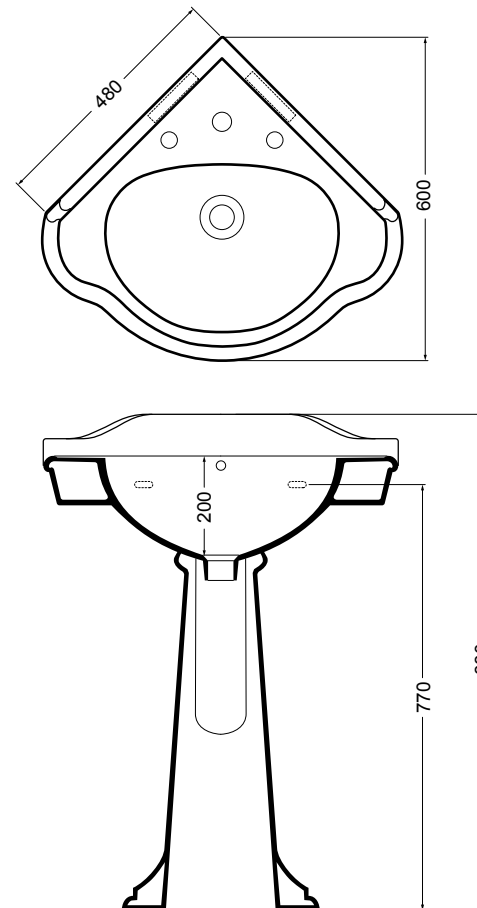

- 06020 bidet a terra_bidet

- 06012 vaso monoblocco scarico suolo_wc monobloc floor trap
 06013 vaso monoblocco scarico parete_wc monobloc wall trap
 06051 cassetta monoblocco_cistern monobloc

- 06011 vaso scarico parete_wc wall trap
 06050 cassetta alta_high level cistern

06060 vaso sospeso_wal hung wc

06070 bidet sospeso_wal hung bidet

06039 lavabo incasso_inset basin

80407 consolle_consolle

06041 gamba in ceramica_ceramic leg

06031 lavabo 64 cm_basin 64 cm

06030 lavabo 72 cm_basin 72 cm

06035 lavabo angolo_corner basin

06040 colonna_pedestal