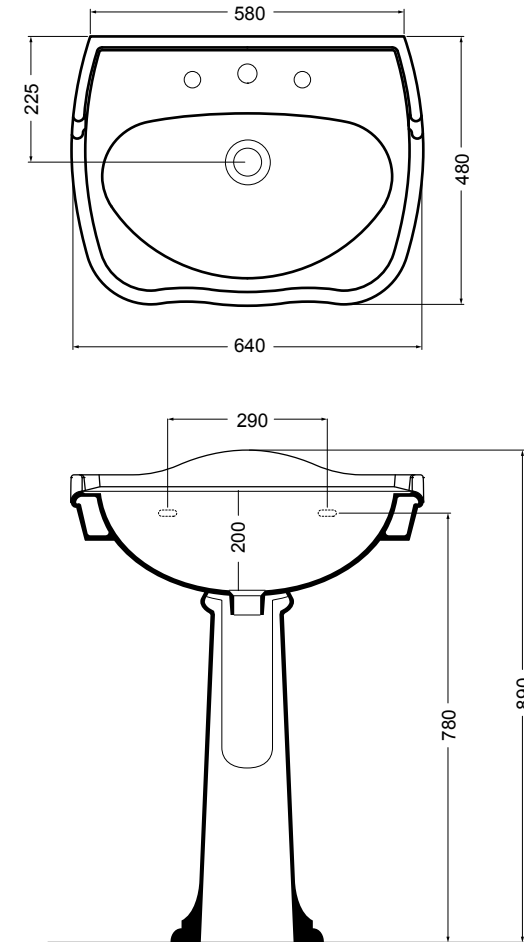

06060 vaso sospeso_wal hung wc

06070 bidet sospeso_wal hung bidet

06039 lavabo incasso_inset basin

80407 consolle_consolle

06041 gamba in ceramica_ceramic leg

06031 lavabo 64 cm_basin 64 cm

06030 lavabo 72 cm_basin 72 cm