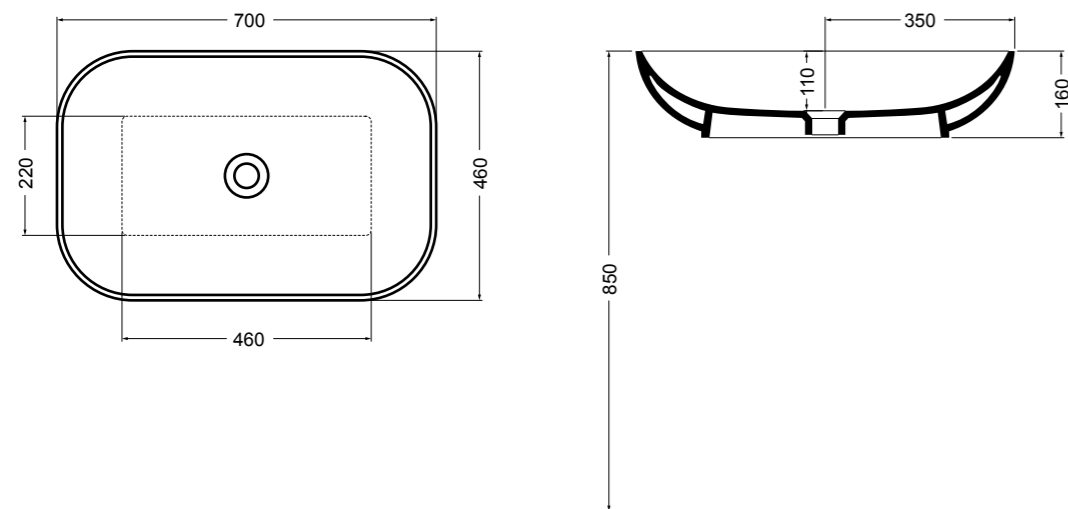

\* entrata acqua  
inlet water

3646 CINQUE lavabo sospeso e su colonna 60 cm\_CINQUE wall-hung and on pedestal basin 60 cm  
 3670 CINQUE colonna 60 cm\_CINQUE pedestal 60 cm

4415 PRIME vaso sospeso\_PRIME wall hung wc

4425 PRIME bidet sospeso\_PRIME wall hung bidet

4416 PRIME vaso a terra\_PRIME BTW wc

4420 PRIME bidet a terra\_PRIME BTW bidet

4440 PRIME lavabo sospeso e su colonna 63 cm\_PRIME wall hung and on pedestal basin 63 cm  
4470 PRIME colonna\_PRIME pedestal

15080 CIOTOLA lavabo da appoggio 40 cm\_CIOTOLA counter-top basin 40 cm

15081 CIOTOLA lavabo da appoggio 50 cm\_CIOTOLA counter-top basin 50 cm

15083 CIOTOLA lavabo da appoggio 70 cm\_CIOTOLA counter-top basin 70 cm

15082 CIOTOLA lavabo da appoggio 100 cm\_CIOTOLA counter-top basin 100 cm

15094 CIOTOLA lavabo sottopiano 70 cm\_CIOTOLA undertop basin 70 cm

**81080** H10 lavabo da appoggio e sottopiano 40 cm\_H10 counter-top and undertop basin 40 cm**81081** H10 lavabo da appoggio e sottopiano 50 cm\_H10 counter-top and undertop basin 50 cm**81085** H10 lavabo da appoggio e sottopiano 60 cm\_H10 counter-top and undertop basin 60 cm**82080** H10 lavabo da appoggio e sottopiano 40 cm\_H10 counter-top and undertop basin 40 cm**82081** H10 lavabo da appoggio e sottopiano 50 cm\_H10 counter-top and undertop basin 50 cm**82085** H10 lavabo da appoggio e sottopiano 60 cm\_H10 counter-top and undertop basin 60 cm