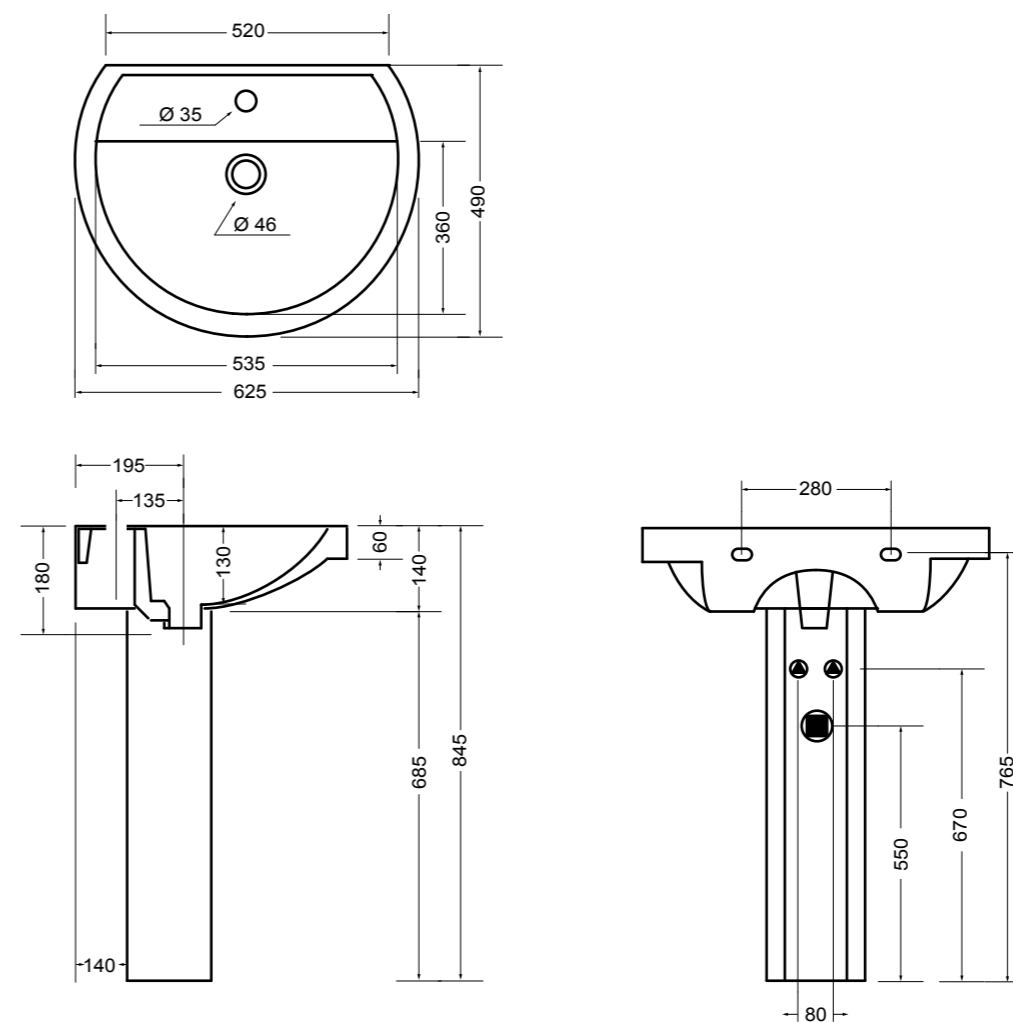

3615 CINQUE vaso sospeso\_CINQUE wall hung wc

3625 CINQUE bidet sospeso\_CINQUE wall hung bidet

3616 CINQUE vaso a terra\_CINQUE BTW wc

3620 CINQUE bidet a terra\_CINQUE BTW bidet

3617 CINQUE vaso monoblocco\_CINQUE wc monobloc  
 3681 CINQUE cassetta monoblocco\_CINQUE cistern monobloc

\* entrata acqua  
inlet water

3646 CINQUE lavabo sospeso e su colonna 60 cm\_CINQUE wall-hung and on pedestal basin 60 cm  
 3670 CINQUE colonna 60 cm\_CINQUE pedestal 60 cm

4415 PRIME vaso sospeso\_PRIME wall hung wc

15080 CIOTOLA lavabo da appoggio 40 cm\_CIOTOLA counter-top basin 40 cm

15081 CIOTOLA lavabo da appoggio 50 cm\_CIOTOLA counter-top basin 50 cm

15083 CIOTOLA lavabo da appoggio 70 cm\_CIOTOLA counter-top basin 70 cm

15082 CIOTOLA lavabo da appoggio 100 cm\_CIOTOLA counter-top basin 100 cm

15094 CIOTOLA lavabo sottopiano 70 cm\_CIOTOLA undertop basin 70 cm

**81080** H10 lavabo da appoggio e sottopiano 40 cm\_H10 counter-top and undertop basin 40 cm**81081** H10 lavabo da appoggio e sottopiano 50 cm\_H10 counter-top and undertop basin 50 cm**81085** H10 lavabo da appoggio e sottopiano 60 cm\_H10 counter-top and undertop basin 60 cm**82080** H10 lavabo da appoggio e sottopiano 40 cm\_H10 counter-top and undertop basin 40 cm**82081** H10 lavabo da appoggio e sottopiano 50 cm\_H10 counter-top and undertop basin 50 cm**82085** H10 lavabo da appoggio e sottopiano 60 cm\_H10 counter-top and undertop basin 60 cm