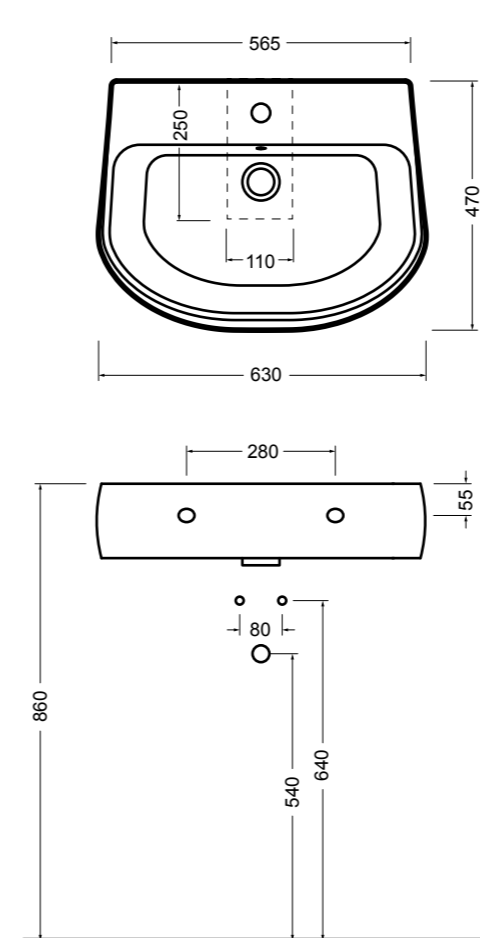

3615 CINQUE vaso sospeso\_CINQUE wall hung wc

3625 CINQUE bidet sospeso\_CINQUE wall hung bidet

3616 CINQUE vaso a terra\_CINQUE BTW wc

3620 CINQUE bidet a terra\_CINQUE BTW bidet

3617 CINQUE vaso monoblocco\_CINQUE wc monobloc  
 3681 CINQUE cassetta monoblocco\_CINQUE cistern monobloc

\* entrata acqua  
inlet water

3646 CINQUE lavabo sospeso e su colonna 60 cm\_CINQUE wall-hung and on pedestal basin 60 cm  
 3670 CINQUE colonna 60 cm\_CINQUE pedestal 60 cm

4415 PRIME vaso sospeso\_PRIME wall hung wc

15080 CIOTOLA lavabo da appoggio 40 cm\_CIOTOLA counter-top basin 40 cm

15081 CIOTOLA lavabo da appoggio 50 cm\_CIOTOLA counter-top basin 50 cm

15083 CIOTOLA lavabo da appoggio 70 cm\_CIOTOLA counter-top basin 70 cm

15082 CIOTOLA lavabo da appoggio 100 cm\_CIOTOLA counter-top basin 100 cm

15094 CIOTOLA lavabo sottopiano 70 cm\_CIOTOLA undertop basin 70 cm

**81080** H10 lavabo da appoggio e sottopiano 40 cm\_H10 counter-top and undertop basin 40 cm**81081** H10 lavabo da appoggio e sottopiano 50 cm\_H10 counter-top and undertop basin 50 cm**81085** H10 lavabo da appoggio e sottopiano 60 cm\_H10 counter-top and undertop basin 60 cm**82080** H10 lavabo da appoggio e sottopiano 40 cm\_H10 counter-top and undertop basin 40 cm**82081** H10 lavabo da appoggio e sottopiano 50 cm\_H10 counter-top and undertop basin 50 cm**82085** H10 lavabo da appoggio e sottopiano 60 cm\_H10 counter-top and undertop basin 60 cm