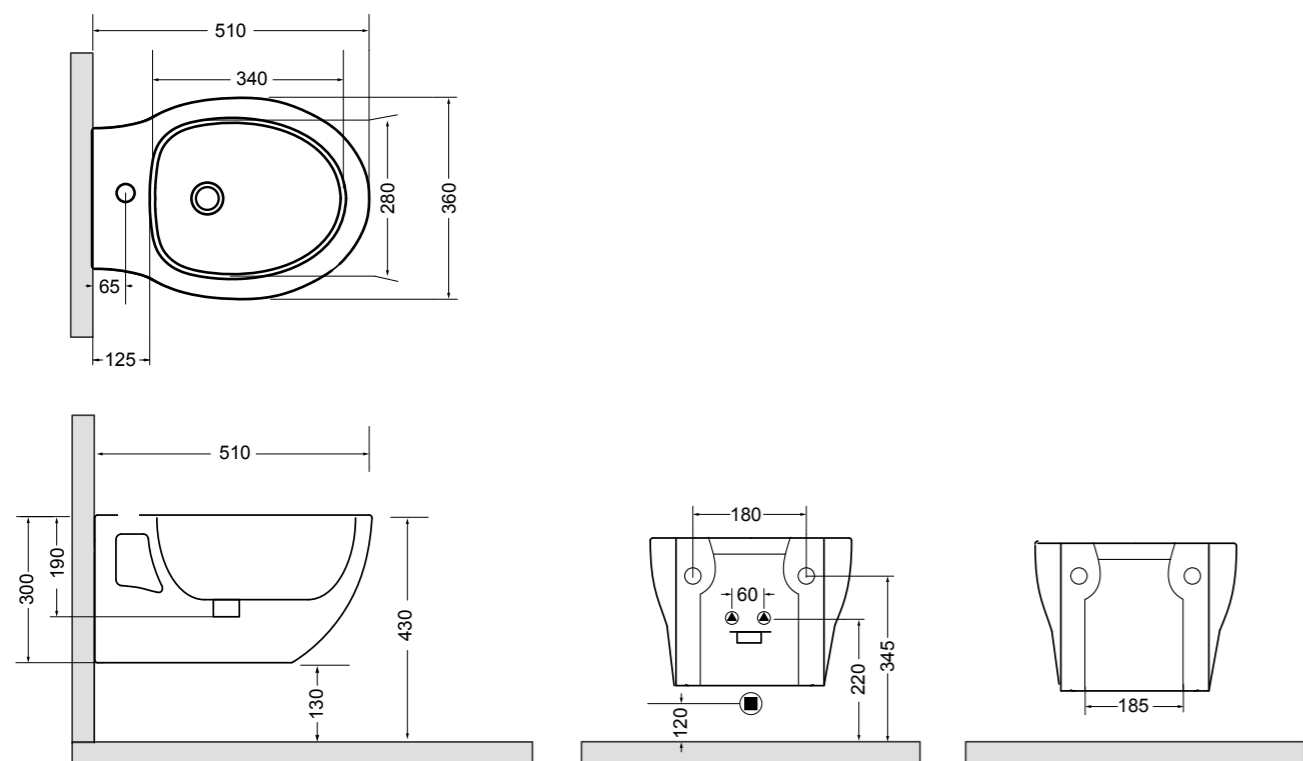

4425 PRIME bidet sospeso_PRIME wall hung bidet