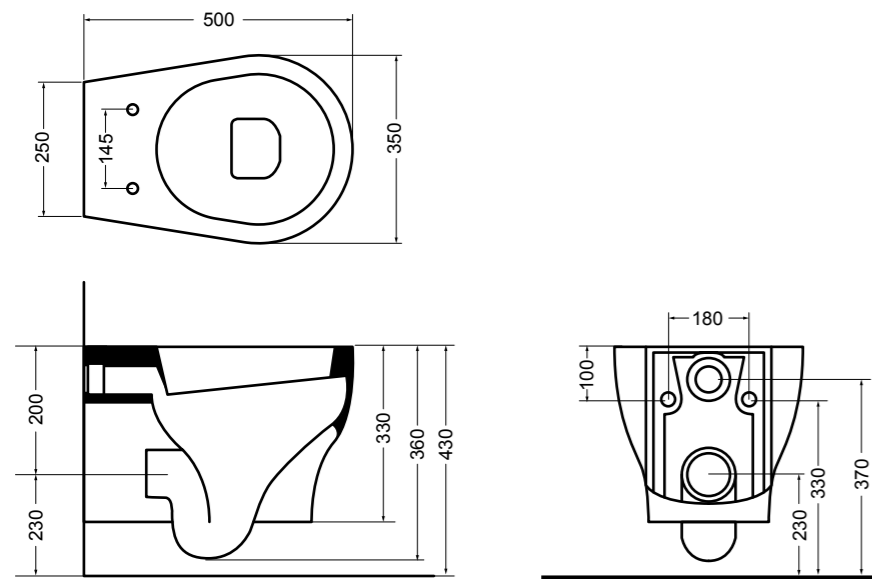

3615 CINQUE vaso sospeso\_CINQUE wall hung wc

3625 CINQUE bidet sospeso\_CINQUE wall hung bidet

3616 CINQUE vaso a terra\_CINQUE BTW wc

3620 CINQUE bidet a terra\_CINQUE BTW bidet

3617 CINQUE vaso monoblocco\_CINQUE wc monobloc  
 3681 CINQUE cassetta monoblocco\_CINQUE cistern monobloc

\* entrata acqua  
inlet water

3646 CINQUE lavabo sospeso e su colonna 60 cm\_CINQUE wall-hung and on pedestal basin 60 cm  
 3670 CINQUE colonna 60 cm\_CINQUE pedestal 60 cm

4415 PRIME vaso sospeso\_PRIME wall hung wc

15080 CIOTOLA lavabo da appoggio 40 cm\_CIOTOLA counter-top basin 40 cm

15081 CIOTOLA lavabo da appoggio 50 cm\_CIOTOLA counter-top basin 50 cm

15083 CIOTOLA lavabo da appoggio 70 cm\_CIOTOLA counter-top basin 70 cm

15082 CIOTOLA lavabo da appoggio 100 cm\_CIOTOLA counter-top basin 100 cm

15094 CIOTOLA lavabo sottopiano 70 cm\_CIOTOLA undertop basin 70 cm

**81080** H10 lavabo da appoggio e sottopiano 40 cm\_H10 counter-top and undertop basin 40 cm**81081** H10 lavabo da appoggio e sottopiano 50 cm\_H10 counter-top and undertop basin 50 cm**81085** H10 lavabo da appoggio e sottopiano 60 cm\_H10 counter-top and undertop basin 60 cm**82080** H10 lavabo da appoggio e sottopiano 40 cm\_H10 counter-top and undertop basin 40 cm**82081** H10 lavabo da appoggio e sottopiano 50 cm\_H10 counter-top and undertop basin 50 cm**82085** H10 lavabo da appoggio e sottopiano 60 cm\_H10 counter-top and undertop basin 60 cm