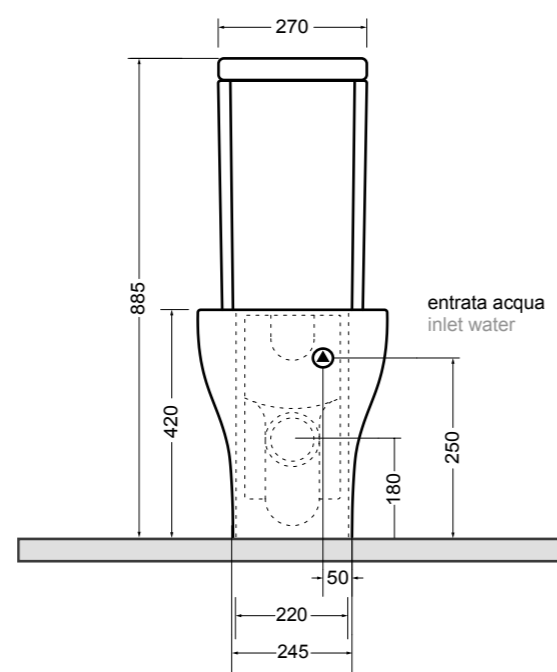

3615 CINQUE vaso sospeso\_CINQUE wall hung wc

3625 CINQUE bidet sospeso\_CINQUE wall hung bidet

3616 CINQUE vaso a terra\_CINQUE BTW wc

3620 CINQUE bidet a terra\_CINQUE BTW bidet

3617 CINQUE vaso monoblocco\_CINQUE wc monobloc  
 3681 CINQUE cassetta monoblocco\_CINQUE cistern monobloc

\* entrata acqua  
inlet water

3646 CINQUE lavabo sospeso e su colonna 60 cm\_CINQUE wall-hung and on pedestal basin 60 cm  
 3670 CINQUE colonna 60 cm\_CINQUE pedestal 60 cm

4415 PRIME vaso sospeso\_PRIME wall hung wc

15080 CIOTOLA lavabo da appoggio 40 cm\_CIOTOLA counter-top basin 40 cm

15081 CIOTOLA lavabo da appoggio 50 cm\_CIOTOLA counter-top basin 50 cm

15083 CIOTOLA lavabo da appoggio 70 cm\_CIOTOLA counter-top basin 70 cm

15082 CIOTOLA lavabo da appoggio 100 cm\_CIOTOLA counter-top basin 100 cm

15094 CIOTOLA lavabo sottopiano 70 cm\_CIOTOLA undertop basin 70 cm

**81080** H10 lavabo da appoggio e sottopiano 40 cm\_H10 counter-top and undertop basin 40 cm**81081** H10 lavabo da appoggio e sottopiano 50 cm\_H10 counter-top and undertop basin 50 cm**81085** H10 lavabo da appoggio e sottopiano 60 cm\_H10 counter-top and undertop basin 60 cm**82080** H10 lavabo da appoggio e sottopiano 40 cm\_H10 counter-top and undertop basin 40 cm**82081** H10 lavabo da appoggio e sottopiano 50 cm\_H10 counter-top and undertop basin 50 cm**82085** H10 lavabo da appoggio e sottopiano 60 cm\_H10 counter-top and undertop basin 60 cm