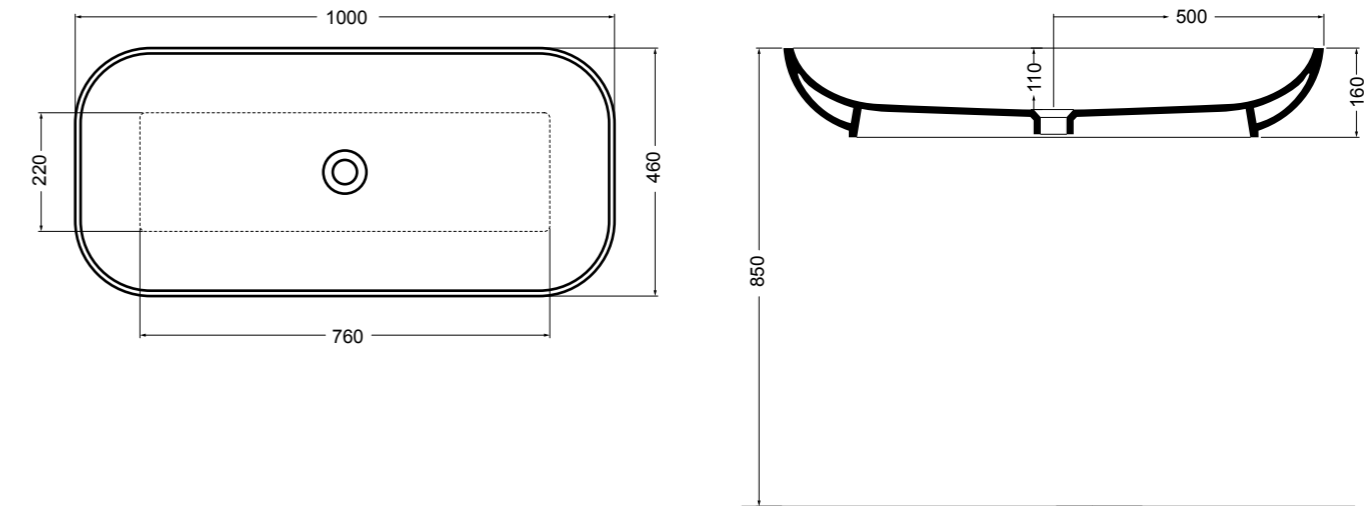

15080 CIOTOLA lavabo da appoggio 40 cm\_CIOTOLA counter-top basin 40 cm

15081 CIOTOLA lavabo da appoggio 50 cm\_CIOTOLA counter-top basin 50 cm

15083 CIOTOLA lavabo da appoggio 70 cm\_CIOTOLA counter-top basin 70 cm

15082 CIOTOLA lavabo da appoggio 100 cm\_CIOTOLA counter-top basin 100 cm

15094 CIOTOLA lavabo sottopiano 70 cm\_CIOTOLA undertop basin 70 cm

**81080** H10 lavabo da appoggio e sottopiano 40 cm\_H10 counter-top and undertop basin 40 cm**81081** H10 lavabo da appoggio e sottopiano 50 cm\_H10 counter-top and undertop basin 50 cm**81085** H10 lavabo da appoggio e sottopiano 60 cm\_H10 counter-top and undertop basin 60 cm**82080** H10 lavabo da appoggio e sottopiano 40 cm\_H10 counter-top and undertop basin 40 cm**82081** H10 lavabo da appoggio e sottopiano 50 cm\_H10 counter-top and undertop basin 50 cm**82085** H10 lavabo da appoggio e sottopiano 60 cm\_H10 counter-top and undertop basin 60 cm