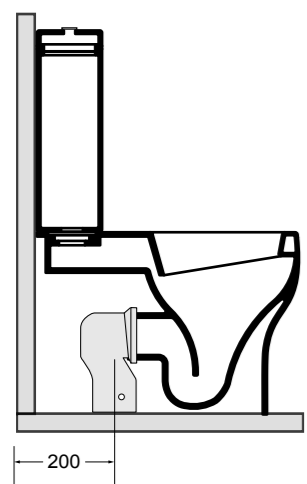

3615 CINQUE vaso sospeso\_CINQUE wall hung wc

3625 CINQUE bidet sospeso\_CINQUE wall hung bidet

3616 CINQUE vaso a terra\_CINQUE BTW wc

3620 CINQUE bidet a terra\_CINQUE BTW bidet

3617 CINQUE vaso monoblocco\_CINQUE wc monobloc  
 3681 CINQUE cassetta monoblocco\_CINQUE cistern monobloc

\* entrata acqua  
inlet water

3646 CINQUE lavabo sospeso e su colonna 60 cm\_CINQUE wall-hung and on pedestal basin 60 cm  
 3670 CINQUE colonna 60 cm\_CINQUE pedestal 60 cm

4415 PRIME vaso sospeso\_PRIME wall hung wc

4425 PRIME bidet sospeso\_PRIME wall hung bidet

4416 PRIME vaso a terra\_PRIME BTW wc

4420 PRIME bidet a terra\_PRIME BTW bidet

4440 PRIME lavabo sospeso e su colonna 63 cm\_PRIME wall hung and on pedestal basin 63 cm  
4470 PRIME colonna\_PRIME pedestal

15080 CIOTOLA lavabo da appoggio 40 cm\_CIOTOLA counter-top basin 40 cm

15081 CIOTOLA lavabo da appoggio 50 cm\_CIOTOLA counter-top basin 50 cm

15083 CIOTOLA lavabo da appoggio 70 cm\_CIOTOLA counter-top basin 70 cm