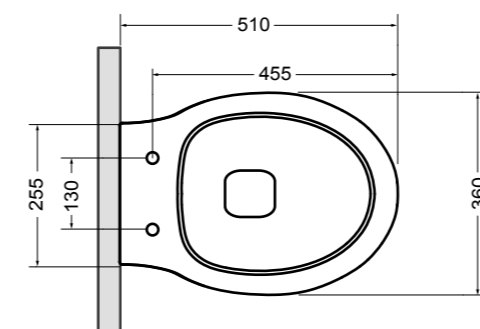

3615 CINQUE vaso sospeso\_CINQUE wall hung wc

3625 CINQUE bidet sospeso\_CINQUE wall hung bidet

3616 CINQUE vaso a terra\_CINQUE BTW wc

3620 CINQUE bidet a terra\_CINQUE BTW bidet

3617 CINQUE vaso monoblocco\_CINQUE wc monobloc  
 3681 CINQUE cassetta monoblocco\_CINQUE cistern monobloc

\* entrata acqua  
inlet water

3646 CINQUE lavabo sospeso e su colonna 60 cm\_CINQUE wall-hung and on pedestal basin 60 cm  
 3670 CINQUE colonna 60 cm\_CINQUE pedestal 60 cm

4415 PRIME vaso sospeso\_PRIME wall hung wc

15080 CIOTOLA lavabo da appoggio 40 cm\_CIOTOLA counter-top basin 40 cm

15081 CIOTOLA lavabo da appoggio 50 cm\_CIOTOLA counter-top basin 50 cm

15083 CIOTOLA lavabo da appoggio 70 cm\_CIOTOLA counter-top basin 70 cm

15082 CIOTOLA lavabo da appoggio 100 cm\_CIOTOLA counter-top basin 100 cm

15094 CIOTOLA lavabo sottopiano 70 cm\_CIOTOLA undertop basin 70 cm

**81080** H10 lavabo da appoggio e sottopiano 40 cm\_H10 counter-top and undertop basin 40 cm**81081** H10 lavabo da appoggio e sottopiano 50 cm\_H10 counter-top and undertop basin 50 cm**81085** H10 lavabo da appoggio e sottopiano 60 cm\_H10 counter-top and undertop basin 60 cm**82080** H10 lavabo da appoggio e sottopiano 40 cm\_H10 counter-top and undertop basin 40 cm**82081** H10 lavabo da appoggio e sottopiano 50 cm\_H10 counter-top and undertop basin 50 cm**82085** H10 lavabo da appoggio e sottopiano 60 cm\_H10 counter-top and undertop basin 60 cm