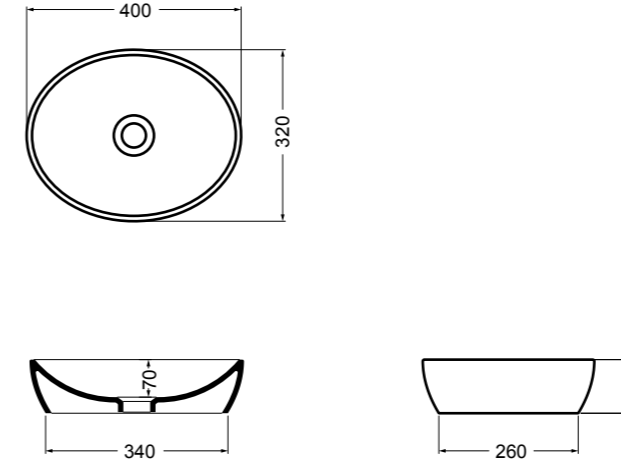

15080 CIOTOLA lavabo da appoggio 40 cm\_CIOTOLA counter-top basin 40 cm

15081 CIOTOLA lavabo da appoggio 50 cm\_CIOTOLA counter-top basin 50 cm

15083 CIOTOLA lavabo da appoggio 70 cm\_CIOTOLA counter-top basin 70 cm

15082 CIOTOLA lavabo da appoggio 100 cm\_CIOTOLA counter-top basin 100 cm

15094 CIOTOLA lavabo sottopiano 70 cm\_CIOTOLA undertop basin 70 cm

**81080** H10 lavabo da appoggio e sottopiano 40 cm\_H10 counter-top and undertop basin 40 cm**81081** H10 lavabo da appoggio e sottopiano 50 cm\_H10 counter-top and undertop basin 50 cm**81085** H10 lavabo da appoggio e sottopiano 60 cm\_H10 counter-top and undertop basin 60 cm**82080** H10 lavabo da appoggio e sottopiano 40 cm\_H10 counter-top and undertop basin 40 cm**82081** H10 lavabo da appoggio e sottopiano 50 cm\_H10 counter-top and undertop basin 50 cm**82085** H10 lavabo da appoggio e sottopiano 60 cm\_H10 counter-top and undertop basin 60 cm