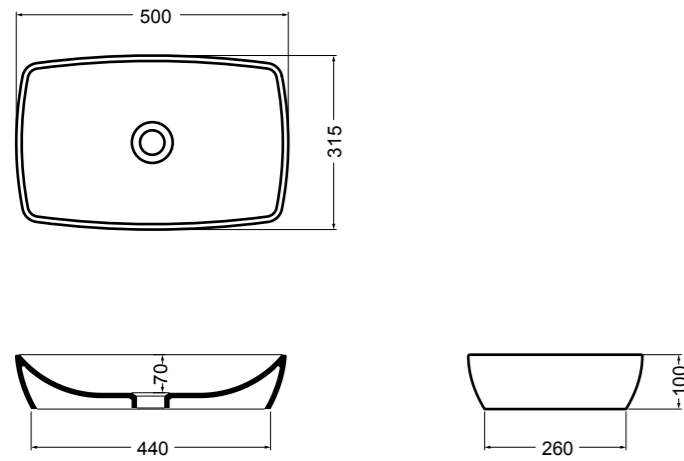

15080 CIOTOLA lavabo da appoggio 40 cm\_CIOTOLA counter-top basin 40 cm

15081 CIOTOLA lavabo da appoggio 50 cm\_CIOTOLA counter-top basin 50 cm

15083 CIOTOLA lavabo da appoggio 70 cm\_CIOTOLA counter-top basin 70 cm

15082 CIOTOLA lavabo da appoggio 100 cm\_CIOTOLA counter-top basin 100 cm

15094 CIOTOLA lavabo sottopiano 70 cm\_CIOTOLA undertop basin 70 cm

**81080** H10 lavabo da appoggio e sottopiano 40 cm\_H10 counter-top and undertop basin 40 cm**81081** H10 lavabo da appoggio e sottopiano 50 cm\_H10 counter-top and undertop basin 50 cm**81085** H10 lavabo da appoggio e sottopiano 60 cm\_H10 counter-top and undertop basin 60 cm**82080** H10 lavabo da appoggio e sottopiano 40 cm\_H10 counter-top and undertop basin 40 cm**82081** H10 lavabo da appoggio e sottopiano 50 cm\_H10 counter-top and undertop basin 50 cm**82085** H10 lavabo da appoggio e sottopiano 60 cm\_H10 counter-top and undertop basin 60 cm