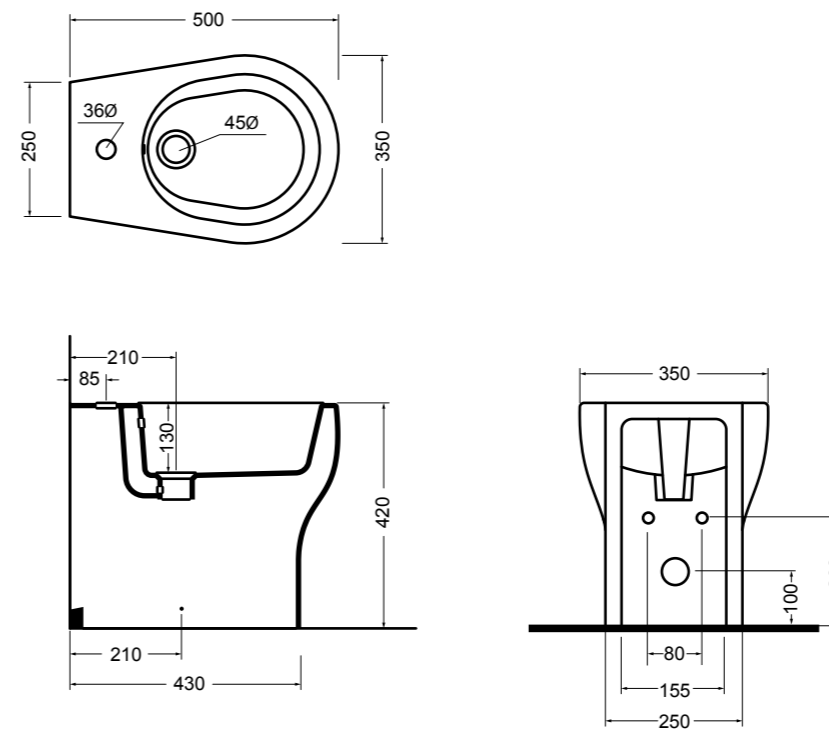

3615 CINQUE vaso sospeso\_CINQUE wall hung wc

3625 CINQUE bidet sospeso\_CINQUE wall hung bidet

3616 CINQUE vaso a terra\_CINQUE BTW wc

3620 CINQUE bidet a terra\_CINQUE BTW bidet

3617 CINQUE vaso monoblocco\_CINQUE wc monobloc  
 3681 CINQUE cassetta monoblocco\_CINQUE cistern monobloc

\* entrata acqua  
inlet water

3646 CINQUE lavabo sospeso e su colonna 60 cm\_CINQUE wall-hung and on pedestal basin 60 cm  
 3670 CINQUE colonna 60 cm\_CINQUE pedestal 60 cm

4415 PRIME vaso sospeso\_PRIME wall hung wc

15080 CIOTOLA lavabo da appoggio 40 cm\_CIOTOLA counter-top basin 40 cm

15081 CIOTOLA lavabo da appoggio 50 cm\_CIOTOLA counter-top basin 50 cm

15083 CIOTOLA lavabo da appoggio 70 cm\_CIOTOLA counter-top basin 70 cm

15082 CIOTOLA lavabo da appoggio 100 cm\_CIOTOLA counter-top basin 100 cm

15094 CIOTOLA lavabo sottopiano 70 cm\_CIOTOLA undertop basin 70 cm

**81080** H10 lavabo da appoggio e sottopiano 40 cm\_H10 counter-top and undertop basin 40 cm**81081** H10 lavabo da appoggio e sottopiano 50 cm\_H10 counter-top and undertop basin 50 cm**81085** H10 lavabo da appoggio e sottopiano 60 cm\_H10 counter-top and undertop basin 60 cm**82080** H10 lavabo da appoggio e sottopiano 40 cm\_H10 counter-top and undertop basin 40 cm**82081** H10 lavabo da appoggio e sottopiano 50 cm\_H10 counter-top and undertop basin 50 cm**82085** H10 lavabo da appoggio e sottopiano 60 cm\_H10 counter-top and undertop basin 60 cm