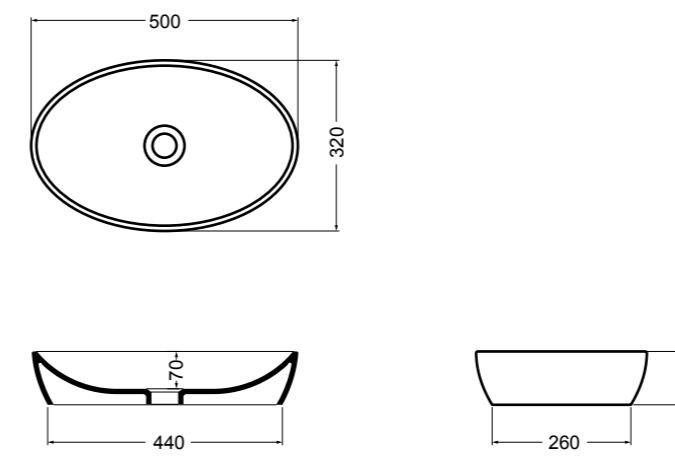

15080 CIOTOLA lavabo da appoggio 40 cm\_CIOTOLA counter-top basin 40 cm

15081 CIOTOLA lavabo da appoggio 50 cm\_CIOTOLA counter-top basin 50 cm

15083 CIOTOLA lavabo da appoggio 70 cm\_CIOTOLA counter-top basin 70 cm

15082 CIOTOLA lavabo da appoggio 100 cm\_CIOTOLA counter-top basin 100 cm

15094 CIOTOLA lavabo sottopiano 70 cm\_CIOTOLA undertop basin 70 cm

**81080** H10 lavabo da appoggio e sottopiano 40 cm\_H10 counter-top and undertop basin 40 cm**81081** H10 lavabo da appoggio e sottopiano 50 cm\_H10 counter-top and undertop basin 50 cm**81085** H10 lavabo da appoggio e sottopiano 60 cm\_H10 counter-top and undertop basin 60 cm**82080** H10 lavabo da appoggio e sottopiano 40 cm\_H10 counter-top and undertop basin 40 cm**82081** H10 lavabo da appoggio e sottopiano 50 cm\_H10 counter-top and undertop basin 50 cm**82085** H10 lavabo da appoggio e sottopiano 60 cm\_H10 counter-top and undertop basin 60 cm