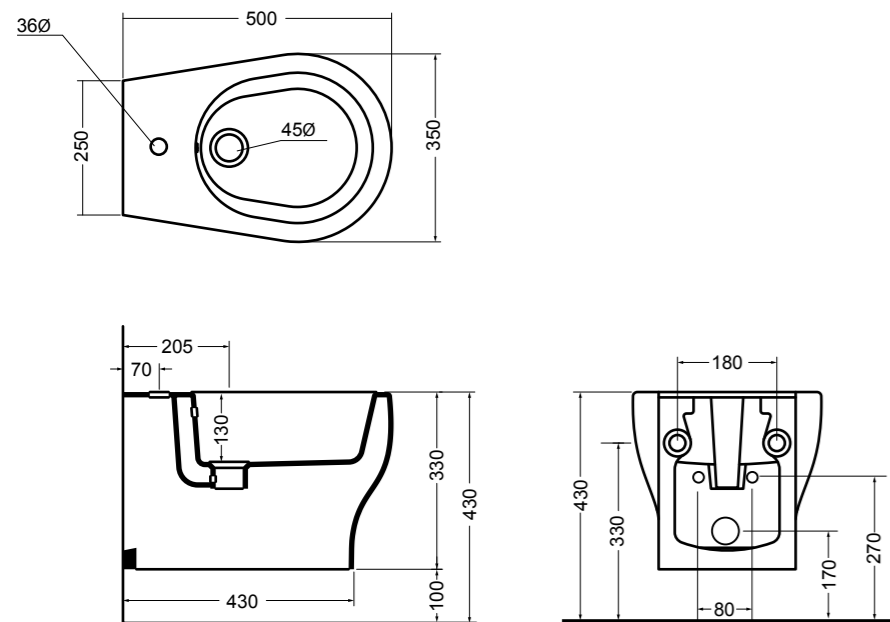

3615 CINQUE vaso sospeso\_CINQUE wall hung wc

3625 CINQUE bidet sospeso\_CINQUE wall hung bidet

3616 CINQUE vaso a terra\_CINQUE BTW wc

3620 CINQUE bidet a terra\_CINQUE BTW bidet

3617 CINQUE vaso monoblocco\_CINQUE wc monobloc  
 3681 CINQUE cassetta monoblocco\_CINQUE cistern monobloc

\* entrata acqua  
inlet water

3646 CINQUE lavabo sospeso e su colonna 60 cm\_CINQUE wall-hung and on pedestal basin 60 cm  
 3670 CINQUE colonna 60 cm\_CINQUE pedestal 60 cm

4415 PRIME vaso sospeso\_PRIME wall hung wc

15080 CIOTOLA lavabo da appoggio 40 cm\_CIOTOLA counter-top basin 40 cm

15081 CIOTOLA lavabo da appoggio 50 cm\_CIOTOLA counter-top basin 50 cm

15083 CIOTOLA lavabo da appoggio 70 cm\_CIOTOLA counter-top basin 70 cm