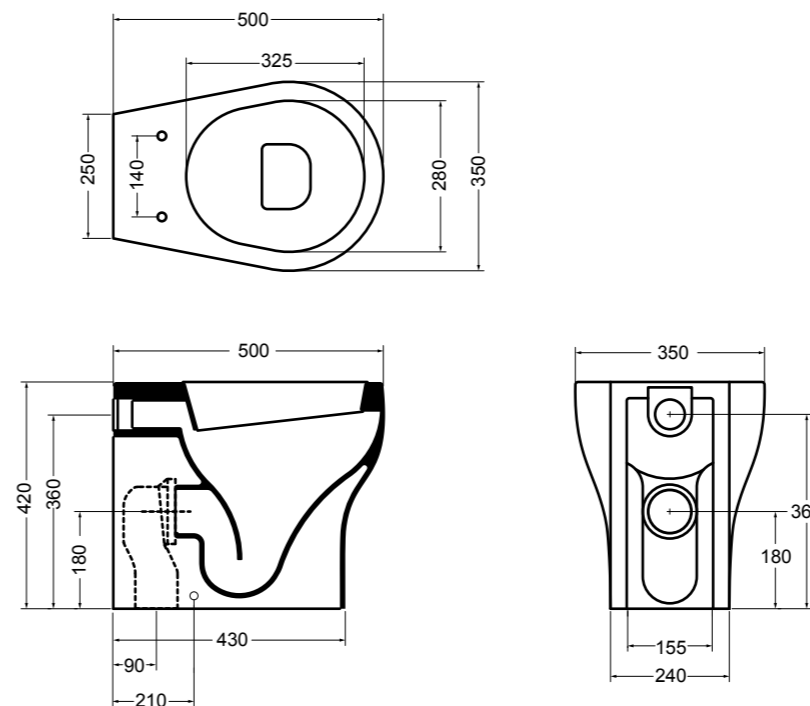

3615 CINQUE vaso sospeso\_CINQUE wall hung wc

3625 CINQUE bidet sospeso\_CINQUE wall hung bidet

3616 CINQUE vaso a terra\_CINQUE BTW wc

3620 CINQUE bidet a terra\_CINQUE BTW bidet

3617 CINQUE vaso monoblocco\_CINQUE wc monobloc  
 3681 CINQUE cassetta monoblocco\_CINQUE cistern monobloc

\* entrata acqua  
inlet water

3646 CINQUE lavabo sospeso e su colonna 60 cm\_CINQUE wall-hung and on pedestal basin 60 cm  
 3670 CINQUE colonna 60 cm\_CINQUE pedestal 60 cm

4415 PRIME vaso sospeso\_PRIME wall hung wc

15080 CIOTOLA lavabo da appoggio 40 cm\_CIOTOLA counter-top basin 40 cm

15081 CIOTOLA lavabo da appoggio 50 cm\_CIOTOLA counter-top basin 50 cm

15083 CIOTOLA lavabo da appoggio 70 cm\_CIOTOLA counter-top basin 70 cm

15082 CIOTOLA lavabo da appoggio 100 cm\_CIOTOLA counter-top basin 100 cm

15094 CIOTOLA lavabo sottopiano 70 cm\_CIOTOLA undertop basin 70 cm

**81080** H10 lavabo da appoggio e sottopiano 40 cm\_H10 counter-top and undertop basin 40 cm**81081** H10 lavabo da appoggio e sottopiano 50 cm\_H10 counter-top and undertop basin 50 cm**81085** H10 lavabo da appoggio e sottopiano 60 cm\_H10 counter-top and undertop basin 60 cm**82080** H10 lavabo da appoggio e sottopiano 40 cm\_H10 counter-top and undertop basin 40 cm**82081** H10 lavabo da appoggio e sottopiano 50 cm\_H10 counter-top and undertop basin 50 cm**82085** H10 lavabo da appoggio e sottopiano 60 cm\_H10 counter-top and undertop basin 60 cm