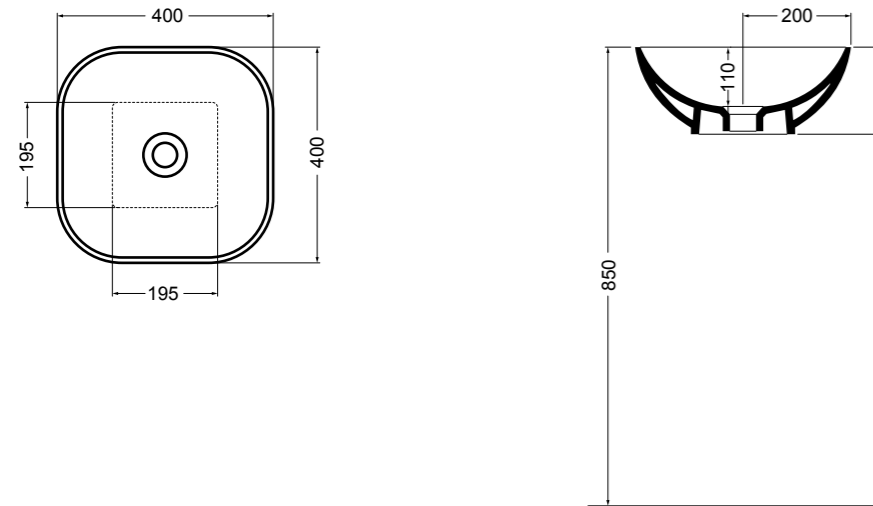

4425 PRIME bidet sospeso\_PRIME wall hung bidet

4416 PRIME vaso a terra\_PRIME BTW wc

4420 PRIME bidet a terra\_PRIME BTW bidet

4440 PRIME lavabo sospeso e su colonna 63 cm\_PRIME wall hung and on pedestal basin 63 cm  
4470 PRIME colonna\_PRIME pedestal

15080 CIOTOLA lavabo da appoggio 40 cm\_CIOTOLA counter-top basin 40 cm

15081 CIOTOLA lavabo da appoggio 50 cm\_CIOTOLA counter-top basin 50 cm

15083 CIOTOLA lavabo da appoggio 70 cm\_CIOTOLA counter-top basin 70 cm

15082 CIOTOLA lavabo da appoggio 100 cm\_CIOTOLA counter-top basin 100 cm

15094 CIOTOLA lavabo sottopiano 70 cm\_CIOTOLA undertop basin 70 cm

**81080** H10 lavabo da appoggio e sottopiano 40 cm\_H10 counter-top and undertop basin 40 cm**81081** H10 lavabo da appoggio e sottopiano 50 cm\_H10 counter-top and undertop basin 50 cm**81085** H10 lavabo da appoggio e sottopiano 60 cm\_H10 counter-top and undertop basin 60 cm**82080** H10 lavabo da appoggio e sottopiano 40 cm\_H10 counter-top and undertop basin 40 cm**82081** H10 lavabo da appoggio e sottopiano 50 cm\_H10 counter-top and undertop basin 50 cm**82085** H10 lavabo da appoggio e sottopiano 60 cm\_H10 counter-top and undertop basin 60 cm