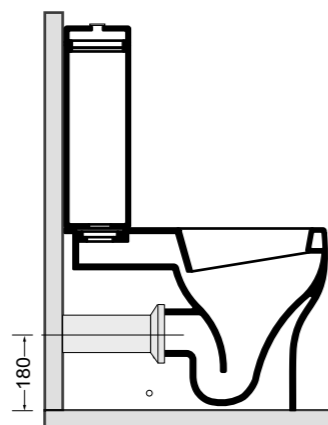

3615 CINQUE vaso sospeso\_CINQUE wall hung wc

3625 CINQUE bidet sospeso\_CINQUE wall hung bidet

3616 CINQUE vaso a terra\_CINQUE BTW wc

3620 CINQUE bidet a terra\_CINQUE BTW bidet

3617 CINQUE vaso monoblocco\_CINQUE wc monobloc  
 3681 CINQUE cassetta monoblocco\_CINQUE cistern monobloc

\* entrata acqua  
inlet water

3646 CINQUE lavabo sospeso e su colonna 60 cm\_CINQUE wall-hung and on pedestal basin 60 cm  
 3670 CINQUE colonna 60 cm\_CINQUE pedestal 60 cm

4415 PRIME vaso sospeso\_PRIME wall hung wc

4425 PRIME bidet sospeso\_PRIME wall hung bidet

4416 PRIME vaso a terra\_PRIME BTW wc

4420 PRIME bidet a terra\_PRIME BTW bidet

4440 PRIME lavabo sospeso e su colonna 63 cm\_PRIME wall hung and on pedestal basin 63 cm  
4470 PRIME colonna\_PRIME pedestal

15080 CIOTOLA lavabo da appoggio 40 cm\_CIOTOLA counter-top basin 40 cm

15081 CIOTOLA lavabo da appoggio 50 cm\_CIOTOLA counter-top basin 50 cm

15083 CIOTOLA lavabo da appoggio 70 cm\_CIOTOLA counter-top basin 70 cm