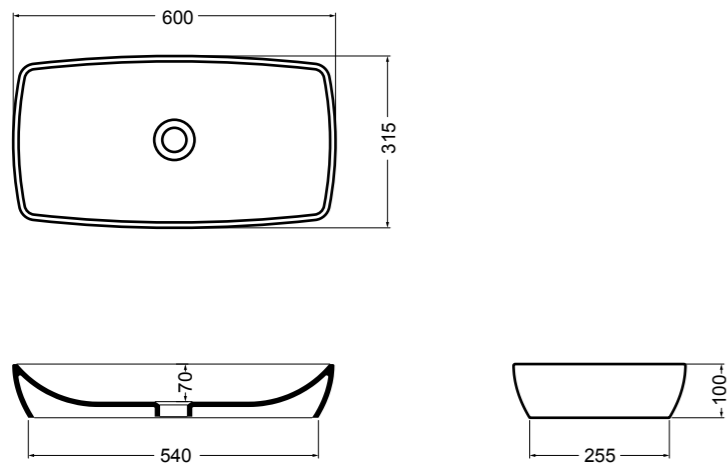

15080 CIOTOLA lavabo da appoggio 40 cm\_CIOTOLA counter-top basin 40 cm

15081 CIOTOLA lavabo da appoggio 50 cm\_CIOTOLA counter-top basin 50 cm

15083 CIOTOLA lavabo da appoggio 70 cm\_CIOTOLA counter-top basin 70 cm

15082 CIOTOLA lavabo da appoggio 100 cm\_CIOTOLA counter-top basin 100 cm

15094 CIOTOLA lavabo sottopiano 70 cm\_CIOTOLA undertop basin 70 cm

**81080** H10 lavabo da appoggio e sottopiano 40 cm\_H10 counter-top and undertop basin 40 cm**81081** H10 lavabo da appoggio e sottopiano 50 cm\_H10 counter-top and undertop basin 50 cm**81085** H10 lavabo da appoggio e sottopiano 60 cm\_H10 counter-top and undertop basin 60 cm**82080** H10 lavabo da appoggio e sottopiano 40 cm\_H10 counter-top and undertop basin 40 cm**82081** H10 lavabo da appoggio e sottopiano 50 cm\_H10 counter-top and undertop basin 50 cm**82085** H10 lavabo da appoggio e sottopiano 60 cm\_H10 counter-top and undertop basin 60 cm