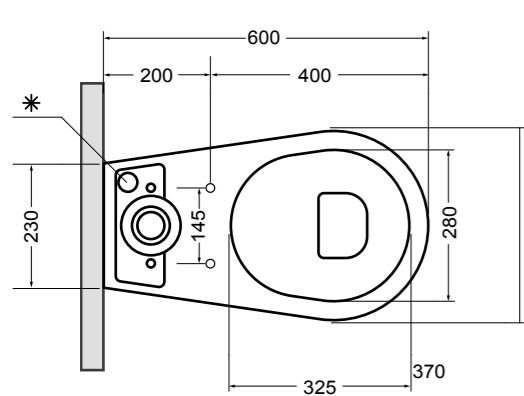

3615 CINQUE vaso sospeso\_CINQUE wall hung wc

3625 CINQUE bidet sospeso\_CINQUE wall hung bidet

3616 CINQUE vaso a terra\_CINQUE BTW wc

3620 CINQUE bidet a terra\_CINQUE BTW bidet

3617 CINQUE vaso monoblocco\_CINQUE wc monobloc  
 3681 CINQUE cassetta monoblocco\_CINQUE cistern monobloc

\* entrata acqua  
inlet water

3646 CINQUE lavabo sospeso e su colonna 60 cm\_CINQUE wall-hung and on pedestal basin 60 cm  
 3670 CINQUE colonna 60 cm\_CINQUE pedestal 60 cm

4415 PRIME vaso sospeso\_PRIME wall hung wc