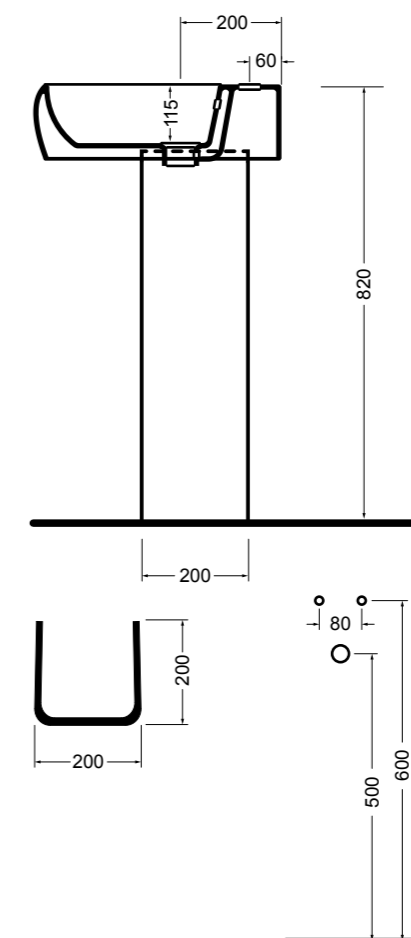

3615 CINQUE vaso sospeso\_CINQUE wall hung wc

3625 CINQUE bidet sospeso\_CINQUE wall hung bidet

3616 CINQUE vaso a terra\_CINQUE BTW wc

3620 CINQUE bidet a terra\_CINQUE BTW bidet

3617 CINQUE vaso monoblocco\_CINQUE wc monobloc  
 3681 CINQUE cassetta monoblocco\_CINQUE cistern monobloc

\* entrata acqua  
inlet water

3646 CINQUE lavabo sospeso e su colonna 60 cm\_CINQUE wall-hung and on pedestal basin 60 cm  
 3670 CINQUE colonna 60 cm\_CINQUE pedestal 60 cm

4415 PRIME vaso sospeso\_PRIME wall hung wc

15080 CIOTOLA lavabo da appoggio 40 cm\_CIOTOLA counter-top basin 40 cm

15081 CIOTOLA lavabo da appoggio 50 cm\_CIOTOLA counter-top basin 50 cm

15083 CIOTOLA lavabo da appoggio 70 cm\_CIOTOLA counter-top basin 70 cm

15082 CIOTOLA lavabo da appoggio 100 cm\_CIOTOLA counter-top basin 100 cm

15094 CIOTOLA lavabo sottopiano 70 cm\_CIOTOLA undertop basin 70 cm

**81080** H10 lavabo da appoggio e sottopiano 40 cm\_H10 counter-top and undertop basin 40 cm**81081** H10 lavabo da appoggio e sottopiano 50 cm\_H10 counter-top and undertop basin 50 cm**81085** H10 lavabo da appoggio e sottopiano 60 cm\_H10 counter-top and undertop basin 60 cm**82080** H10 lavabo da appoggio e sottopiano 40 cm\_H10 counter-top and undertop basin 40 cm**82081** H10 lavabo da appoggio e sottopiano 50 cm\_H10 counter-top and undertop basin 50 cm**82085** H10 lavabo da appoggio e sottopiano 60 cm\_H10 counter-top and undertop basin 60 cm