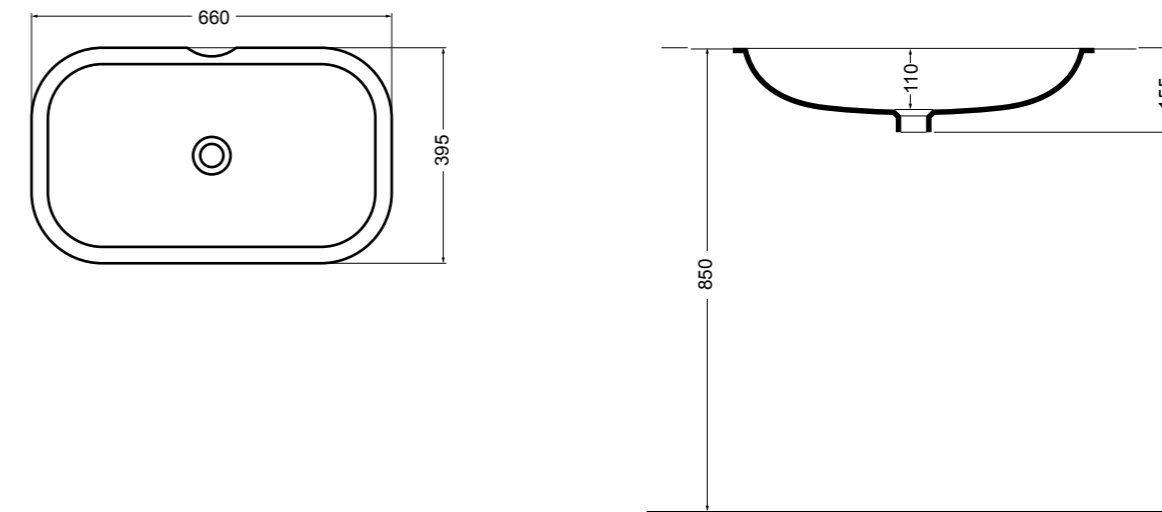

15080 CIOTOLA lavabo da appoggio 40 cm\_CIOTOLA counter-top basin 40 cm

15081 CIOTOLA lavabo da appoggio 50 cm\_CIOTOLA counter-top basin 50 cm

15083 CIOTOLA lavabo da appoggio 70 cm\_CIOTOLA counter-top basin 70 cm

15082 CIOTOLA lavabo da appoggio 100 cm\_CIOTOLA counter-top basin 100 cm

15094 CIOTOLA lavabo sottopiano 70 cm\_CIOTOLA undertop basin 70 cm

**81080** H10 lavabo da appoggio e sottopiano 40 cm\_H10 counter-top and undertop basin 40 cm**81081** H10 lavabo da appoggio e sottopiano 50 cm\_H10 counter-top and undertop basin 50 cm**81085** H10 lavabo da appoggio e sottopiano 60 cm\_H10 counter-top and undertop basin 60 cm**82080** H10 lavabo da appoggio e sottopiano 40 cm\_H10 counter-top and undertop basin 40 cm**82081** H10 lavabo da appoggio e sottopiano 50 cm\_H10 counter-top and undertop basin 50 cm**82085** H10 lavabo da appoggio e sottopiano 60 cm\_H10 counter-top and undertop basin 60 cm