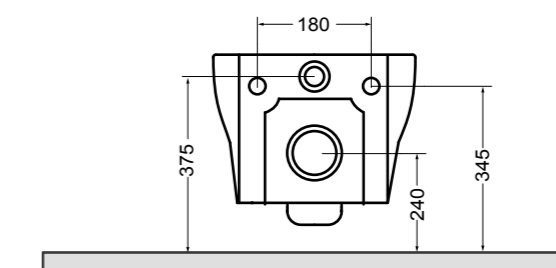

3615 CINQUE vaso sospeso\_CINQUE wall hung wc

3625 CINQUE bidet sospeso\_CINQUE wall hung bidet

3616 CINQUE vaso a terra\_CINQUE BTW wc

3620 CINQUE bidet a terra\_CINQUE BTW bidet

3617 CINQUE vaso monoblocco\_CINQUE wc monobloc  
 3681 CINQUE cassetta monoblocco\_CINQUE cistern monobloc

\* entrata acqua  
inlet water

3646 CINQUE lavabo sospeso e su colonna 60 cm\_CINQUE wall-hung and on pedestal basin 60 cm  
 3670 CINQUE colonna 60 cm\_CINQUE pedestal 60 cm

4415 PRIME vaso sospeso\_PRIME wall hung wc