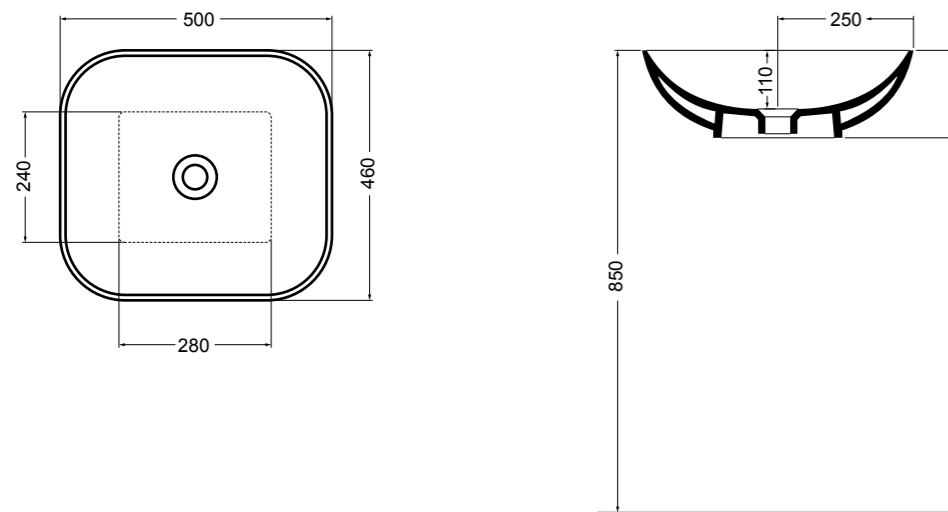

4425 PRIME bidet sospeso\_PRIME wall hung bidet

4416 PRIME vaso a terra\_PRIME BTW wc

4420 PRIME bidet a terra\_PRIME BTW bidet

4440 PRIME lavabo sospeso e su colonna 63 cm\_PRIME wall hung and on pedestal basin 63 cm  
4470 PRIME colonna\_PRIME pedestal

15080 CIOTOLA lavabo da appoggio 40 cm\_CIOTOLA counter-top basin 40 cm

15081 CIOTOLA lavabo da appoggio 50 cm\_CIOTOLA counter-top basin 50 cm

15083 CIOTOLA lavabo da appoggio 70 cm\_CIOTOLA counter-top basin 70 cm

15082 CIOTOLA lavabo da appoggio 100 cm\_CIOTOLA counter-top basin 100 cm

15094 CIOTOLA lavabo sottopiano 70 cm\_CIOTOLA undertop basin 70 cm

**81080** H10 lavabo da appoggio e sottopiano 40 cm\_H10 counter-top and undertop basin 40 cm**81081** H10 lavabo da appoggio e sottopiano 50 cm\_H10 counter-top and undertop basin 50 cm**81085** H10 lavabo da appoggio e sottopiano 60 cm\_H10 counter-top and undertop basin 60 cm**82080** H10 lavabo da appoggio e sottopiano 40 cm\_H10 counter-top and undertop basin 40 cm**82081** H10 lavabo da appoggio e sottopiano 50 cm\_H10 counter-top and undertop basin 50 cm**82085** H10 lavabo da appoggio e sottopiano 60 cm\_H10 counter-top and undertop basin 60 cm