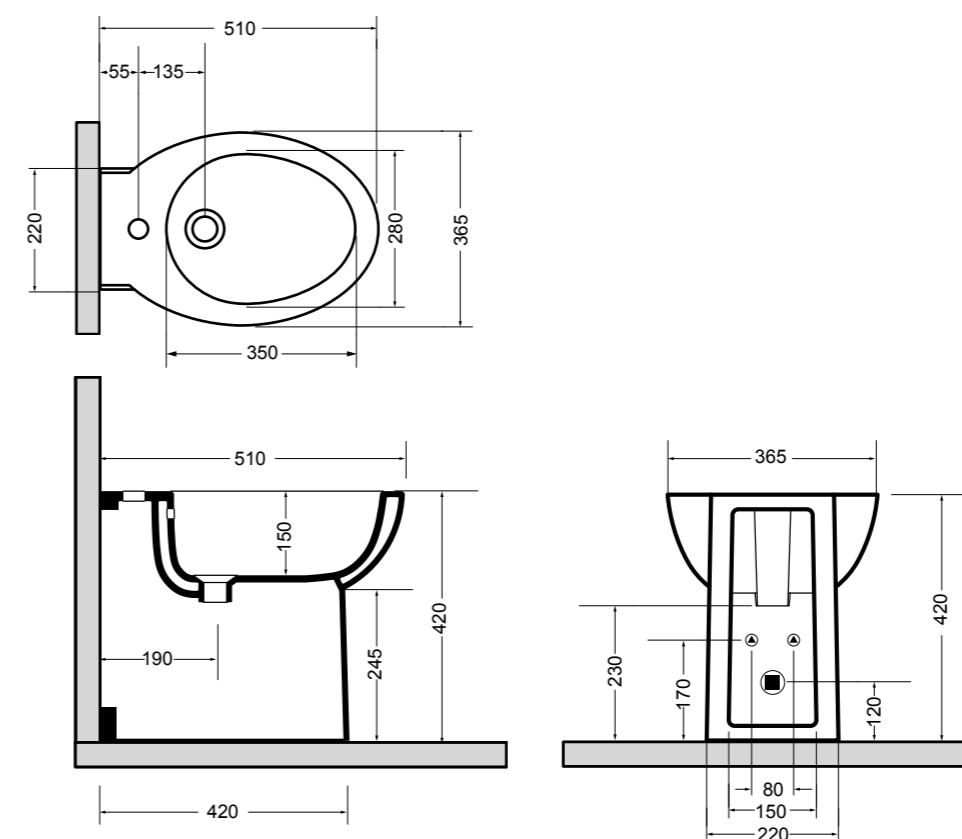

4420 PRIME bidet a terra_PRIME BTW bidet