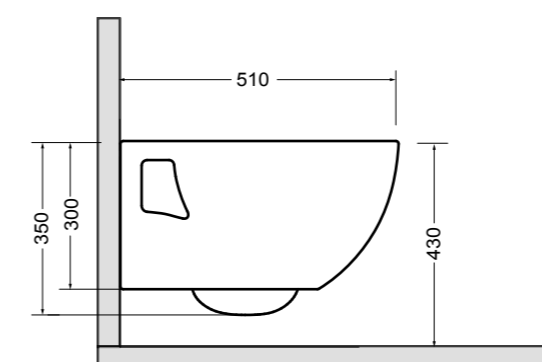

3615 CINQUE vaso sospeso\_CINQUE wall hung wc

3625 CINQUE bidet sospeso\_CINQUE wall hung bidet

3616 CINQUE vaso a terra\_CINQUE BTW wc

3620 CINQUE bidet a terra\_CINQUE BTW bidet

3617 CINQUE vaso monoblocco\_CINQUE wc monobloc  
 3681 CINQUE cassetta monoblocco\_CINQUE cistern monobloc

\* entrata acqua  
inlet water

3646 CINQUE lavabo sospeso e su colonna 60 cm\_CINQUE wall-hung and on pedestal basin 60 cm  
 3670 CINQUE colonna 60 cm\_CINQUE pedestal 60 cm

4415 PRIME vaso sospeso\_PRIME wall hung wc

15080 CIOTOLA lavabo da appoggio 40 cm\_CIOTOLA counter-top basin 40 cm

15081 CIOTOLA lavabo da appoggio 50 cm\_CIOTOLA counter-top basin 50 cm

15083 CIOTOLA lavabo da appoggio 70 cm\_CIOTOLA counter-top basin 70 cm