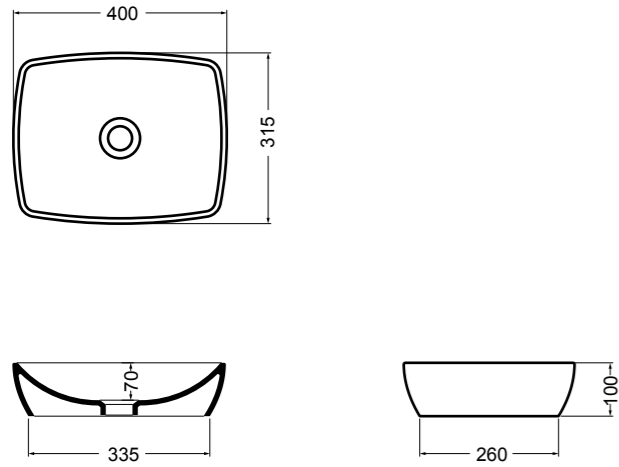

15080 CIOTOLA lavabo da appoggio 40 cm\_CIOTOLA counter-top basin 40 cm

15081 CIOTOLA lavabo da appoggio 50 cm\_CIOTOLA counter-top basin 50 cm

15083 CIOTOLA lavabo da appoggio 70 cm\_CIOTOLA counter-top basin 70 cm

15082 CIOTOLA lavabo da appoggio 100 cm\_CIOTOLA counter-top basin 100 cm

15094 CIOTOLA lavabo sottopiano 70 cm\_CIOTOLA undertop basin 70 cm

**81080** H10 lavabo da appoggio e sottopiano 40 cm\_H10 counter-top and undertop basin 40 cm**81081** H10 lavabo da appoggio e sottopiano 50 cm\_H10 counter-top and undertop basin 50 cm**81085** H10 lavabo da appoggio e sottopiano 60 cm\_H10 counter-top and undertop basin 60 cm**82080** H10 lavabo da appoggio e sottopiano 40 cm\_H10 counter-top and undertop basin 40 cm**82081** H10 lavabo da appoggio e sottopiano 50 cm\_H10 counter-top and undertop basin 50 cm**82085** H10 lavabo da appoggio e sottopiano 60 cm\_H10 counter-top and undertop basin 60 cm