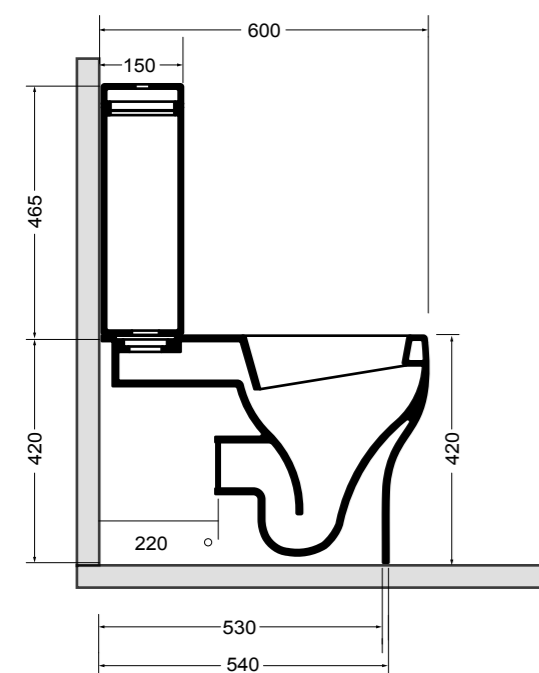

3615 CINQUE vaso sospeso\_CINQUE wall hung wc

3625 CINQUE bidet sospeso\_CINQUE wall hung bidet

3616 CINQUE vaso a terra\_CINQUE BTW wc

3620 CINQUE bidet a terra\_CINQUE BTW bidet

3617 CINQUE vaso monoblocco\_CINQUE wc monobloc  
 3681 CINQUE cassetta monoblocco\_CINQUE cistern monobloc

\* entrata acqua  
inlet water

3646 CINQUE lavabo sospeso e su colonna 60 cm\_CINQUE wall-hung and on pedestal basin 60 cm  
 3670 CINQUE colonna 60 cm\_CINQUE pedestal 60 cm

4415 PRIME vaso sospeso\_PRIME wall hung wc

15080 CIOTOLA lavabo da appoggio 40 cm\_CIOTOLA counter-top basin 40 cm

15081 CIOTOLA lavabo da appoggio 50 cm\_CIOTOLA counter-top basin 50 cm

15083 CIOTOLA lavabo da appoggio 70 cm\_CIOTOLA counter-top basin 70 cm

15082 CIOTOLA lavabo da appoggio 100 cm\_CIOTOLA counter-top basin 100 cm

15094 CIOTOLA lavabo sottopiano 70 cm\_CIOTOLA undertop basin 70 cm

**81080** H10 lavabo da appoggio e sottopiano 40 cm\_H10 counter-top and undertop basin 40 cm**81081** H10 lavabo da appoggio e sottopiano 50 cm\_H10 counter-top and undertop basin 50 cm**81085** H10 lavabo da appoggio e sottopiano 60 cm\_H10 counter-top and undertop basin 60 cm**82080** H10 lavabo da appoggio e sottopiano 40 cm\_H10 counter-top and undertop basin 40 cm**82081** H10 lavabo da appoggio e sottopiano 50 cm\_H10 counter-top and undertop basin 50 cm**82085** H10 lavabo da appoggio e sottopiano 60 cm\_H10 counter-top and undertop basin 60 cm