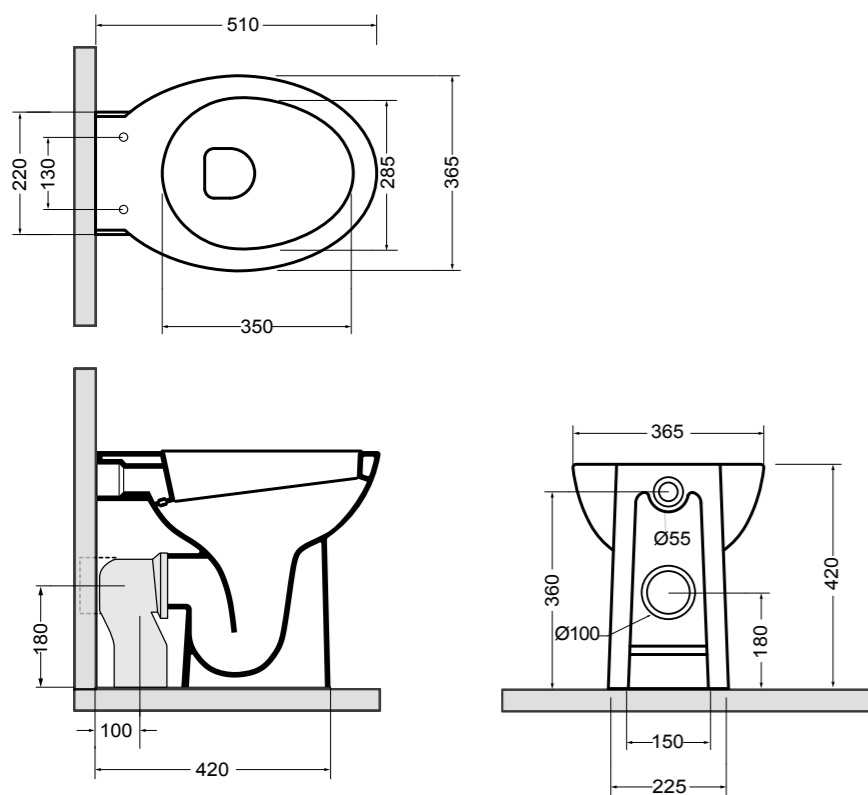

4416 PRIME vaso a terra_PRIME BTW wc